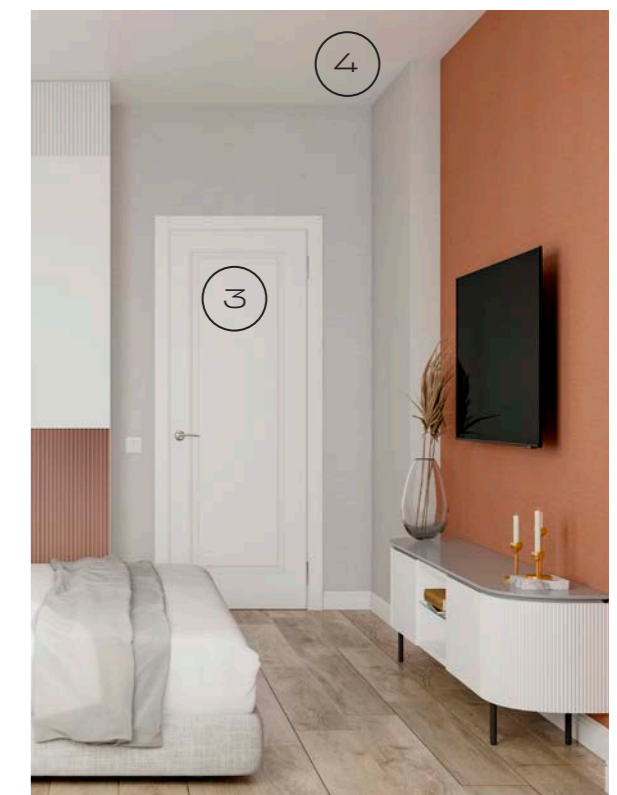

ГОСТИНАЯ И СПАЛЬНЯ

4. ПОТОЛКИ

- о установка матового натяжного потолка белого цвета

1. СТЕНЫ

- о высококачественное выравнивание стен
- о окраска откосов влагостойкой белой краской
- о комнаты и коридоры: поклейка антивандальных обоев под покраску на флизелиновой основе, фактура «сетка»

2. ПОЛЫ

- о комнаты и коридоры: укладка ламината (не ниже 32 класса) на подложке
- о установка белых плинтусов
- о установка порожков с фактурой в цвет ламината

3. ДВЕРНЫЕ ПРОЕМЫ

- о установка входной двери белого цвета со стороны квартиры
- о установка современных межкомнатных дверей белого цвета в комплекте с доборами, наличниками, порогом, заглушками и фурнитурой