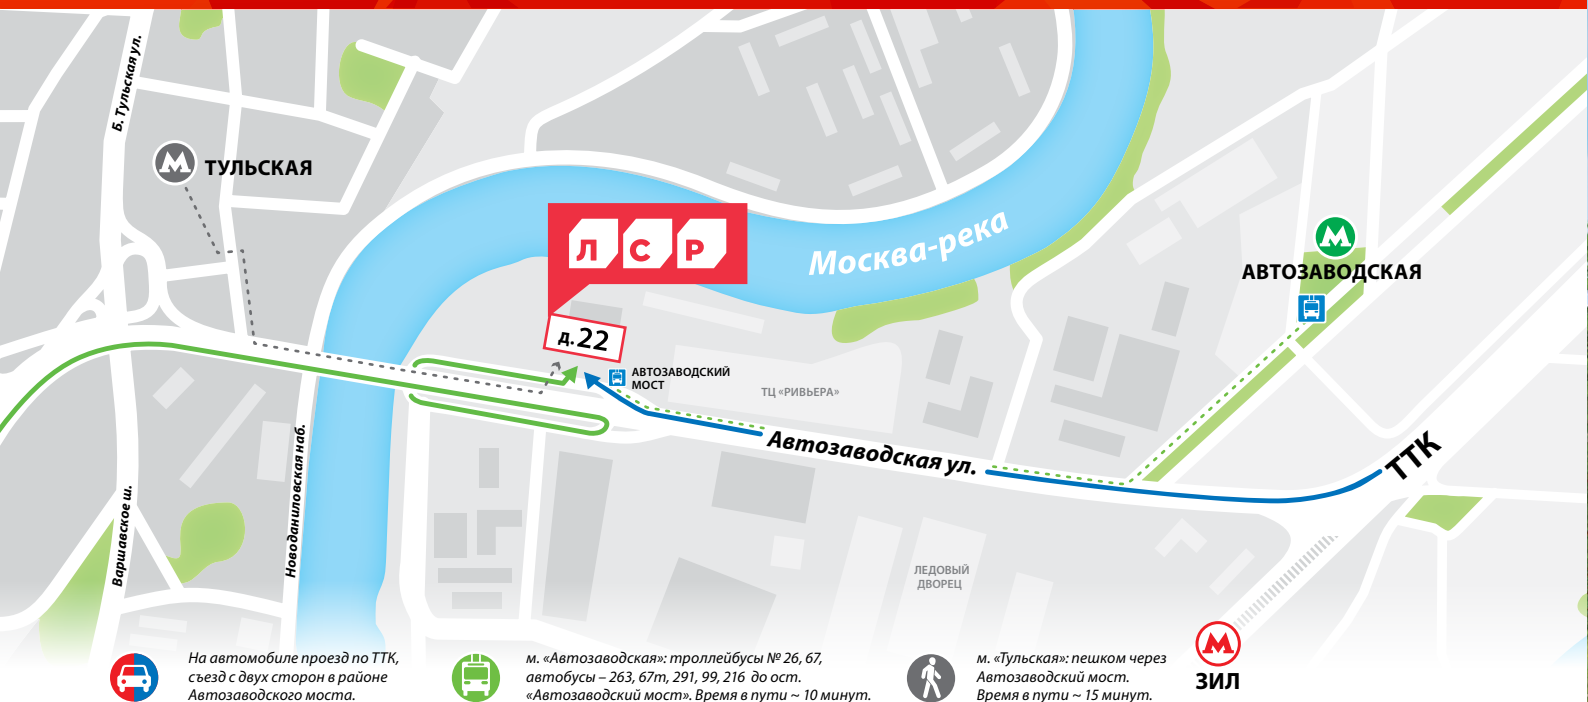

6 млн м²
введено в
эксплуатацию

25 лет
успешной
работы

>600 построенных
домов

Л С Р | **25**
ЛЕТ

ЗАСТРОЙЩИК В РОССИИ №1

Офис продаж: 115280, г. Москва, ул. Автозаводская, д. 22
Телефон отдела продаж: +7 (495) 228 22 88