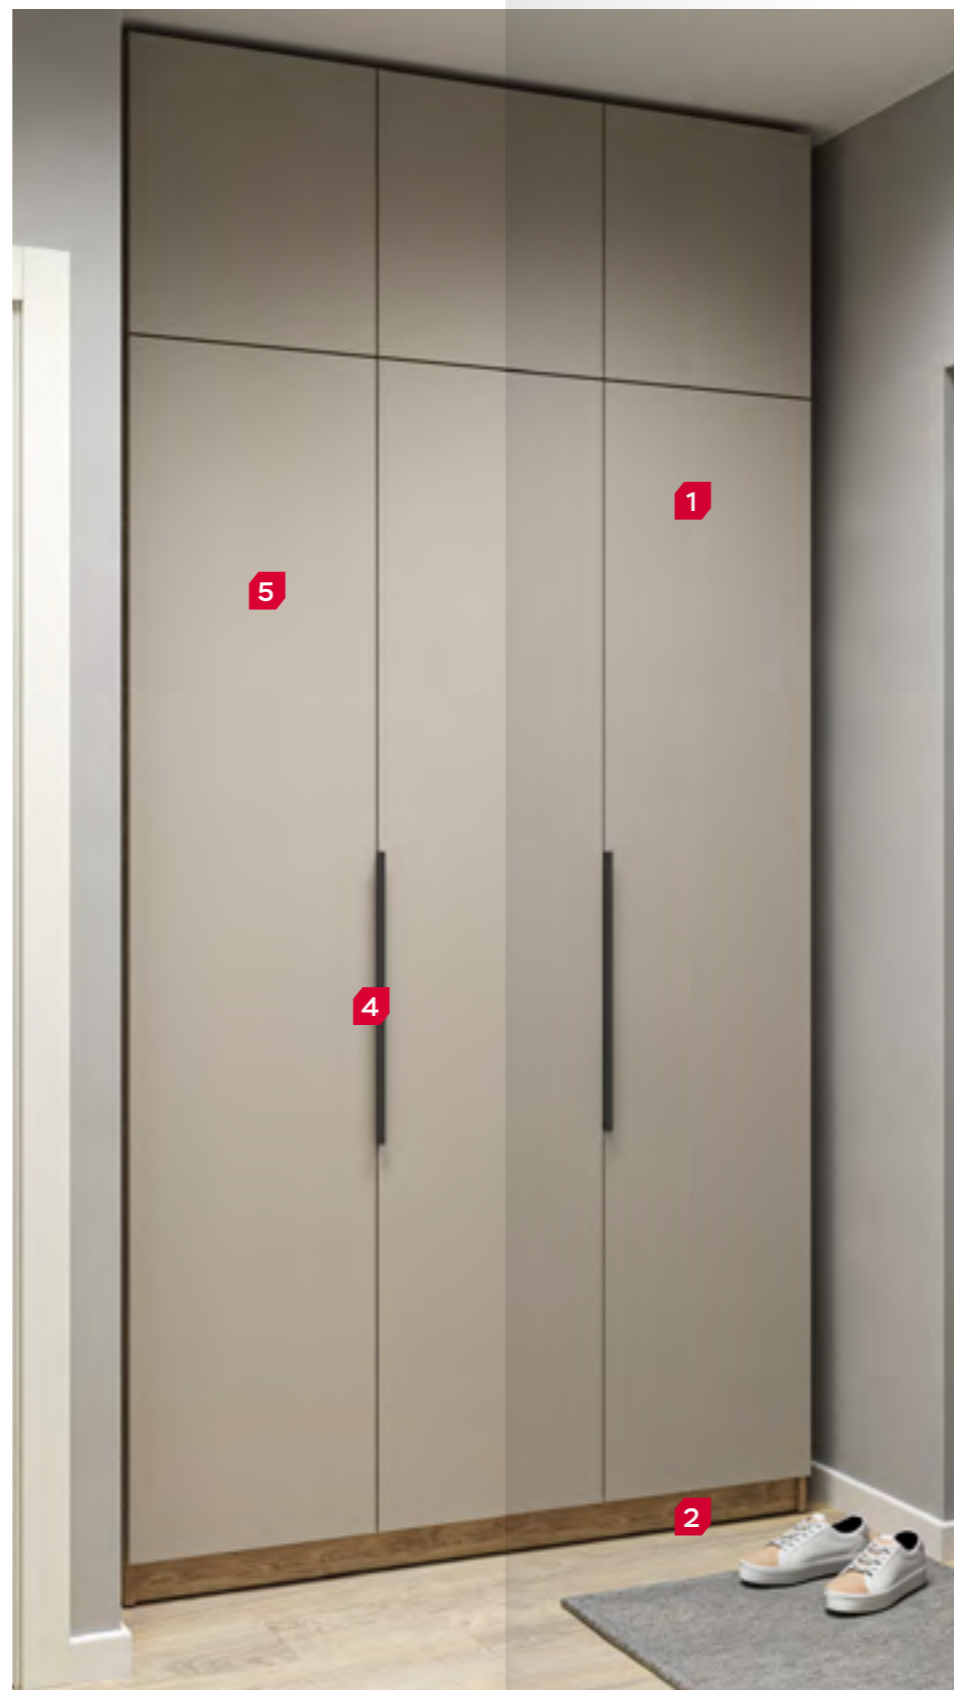

3

Холодильник

Цвет: серебристый.

4

Варочная панель

Индикация уровней нагрева, замок от детей, блокировка всех элементов в случае мокрой поверхности, автоматическое отключение.

5

Духовой шкаф

2 Стулья

Сиденье и спинка: обивка велюр.
Каркас: дерево.

3 Обеденный стол

Материал столешницы:
ДСП 38 мм, облицованная
пластиком HPL.
Форма столешницы:
круглая (или аналог).

Дизайнерские прихожие с местом для хранения

Фасады, корпуса и топы

Выполнены из ЛДСП.
Крючки из металла.

Ручки

Система открывания накладная, ручки черные.

Выдвижная штанга

Санузел. Мебель и сантехника

1

Умывальник

Цвет: белый.

2

Тумба

Цвет: белый.
Выдвижные ящики.

3

Зеркало

Установка: вертикальная

4