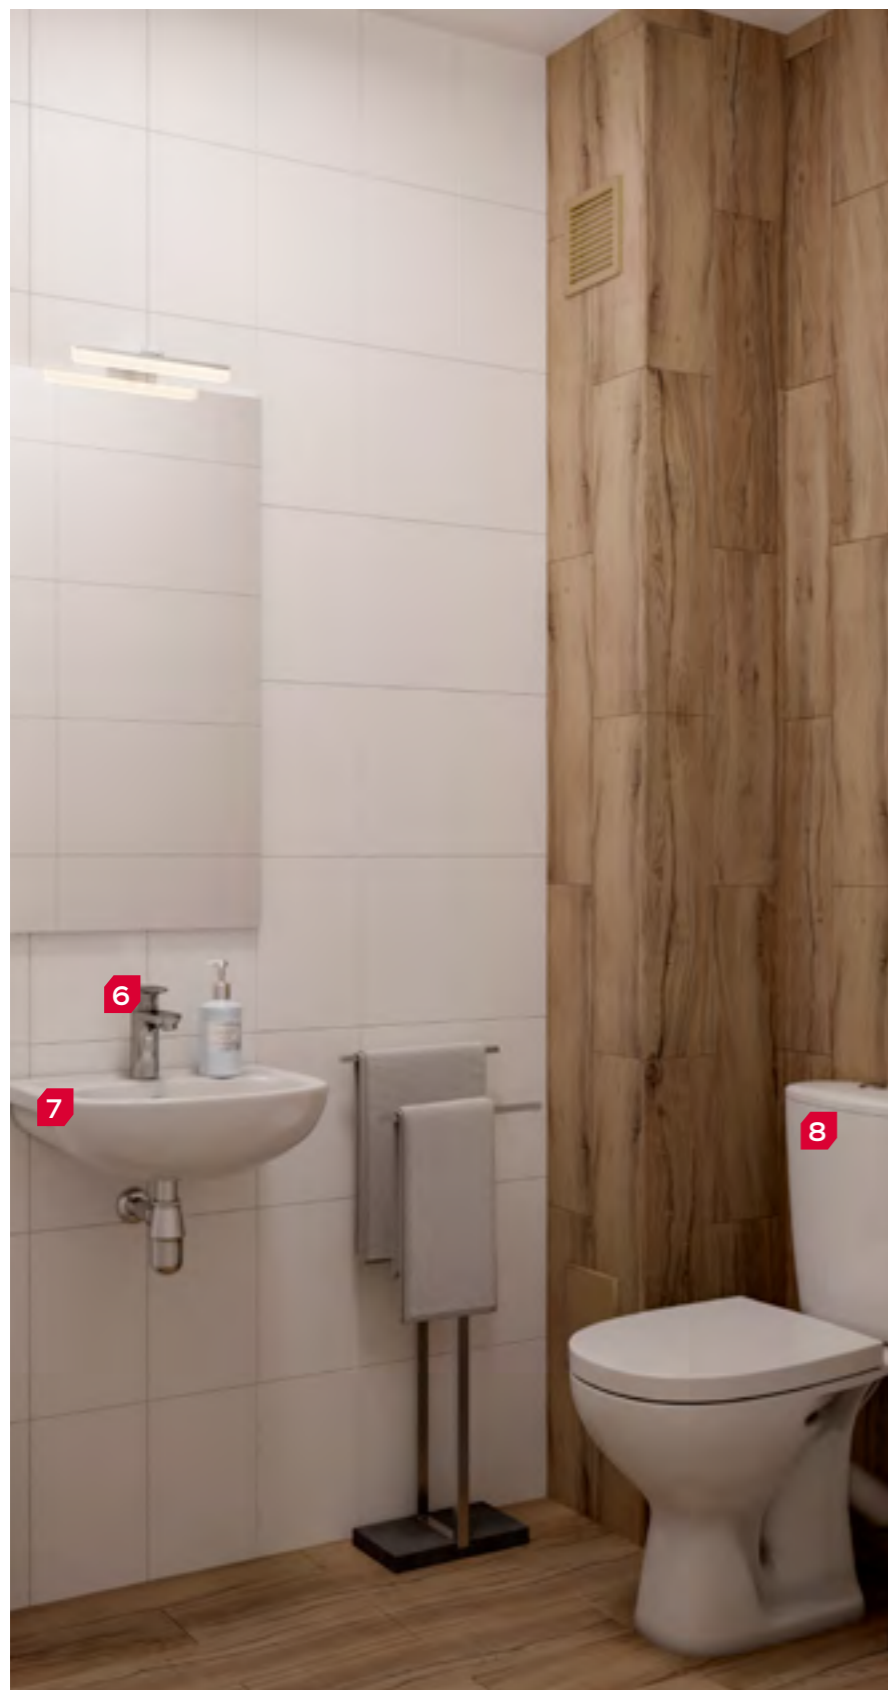

Цвет: белый.

2

Тумба

Цвет: белый.
Выдвижные ящики.

3

Зеркало

Установка: вертикальная

4

Ванна акриловая

Фронтальный экран.

5

Душевая стойка

Установка: ванна/поддон.
Крепление: кронштейн.
Комплектация: душевая штанга
с мыльницей.

Душевой поддон

Фронтальный экран.
Ограждение из стекла.

Санузел. Мебель и сантехника