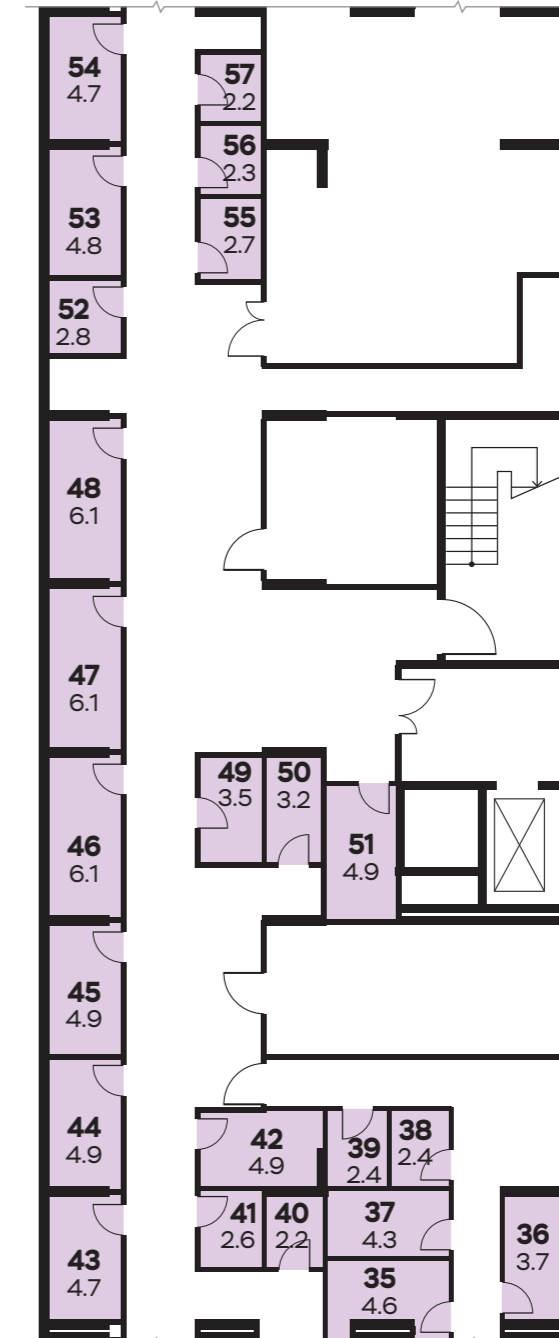

ЛУЧИ

ЖИЛОЙ КОМПЛЕКС

этап 2
кладовые помещения

ЛУЧЧИ

жилой комплекс

этап 2
кладовые помещения

Секция 1

● кладовые помещения

111 — номер помещения

5.9 — общая площадь

Секция 2

Секция 3

● кладовые помещения

111 — номер помещения

5.9 — общая площадь

Секция 4

Секция 1

● кладовые помещения

111 — номер помещения

5.9 — общая площадь

Секция 1

Секция 2

● кладовые помещения

111 — номер помещения

5.9 — общая площадь

Секция 3

Секция 4

● кладовые помещения

111 — номер помещения

5.9 — общая площадь

Секция 1

● кладовые помещения