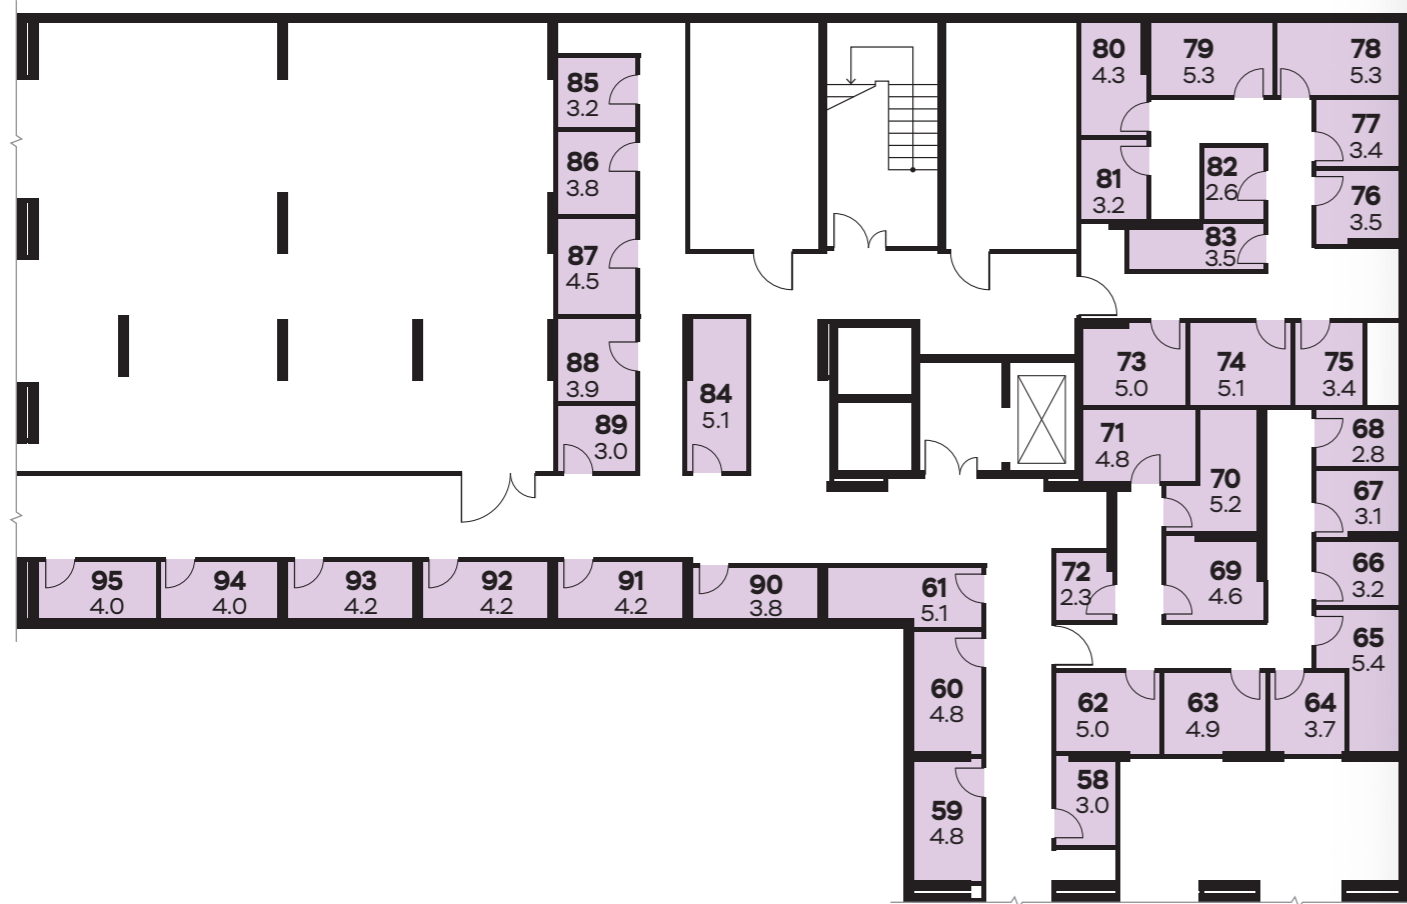

ЛУЧИ

ЖИЛОЙ КОМПЛЕКС

этап 2
кладовые помещения

ЛУЧЧИ

жилой комплекс

этап 2
кладовые помещения

Секция 1

● кладовые помещения

111 — номер помещения

5.9 — общая площадь

Секция 2

Секция 3

● кладовые помещения

111 — номер помещения

5.9 — общая площадь

Секция 4

Секция 1

● кладовые помещения

111 — номер помещения

5.9 — общая площадь

Секция 1

Секция 2

● кладовые помещения

111 — номер помещения

111 — номер помещения

5.9 — общая площадь

Секция 2

Секция 3

● кладовые помещения

111 — номер помещения

5.9 — общая площадь