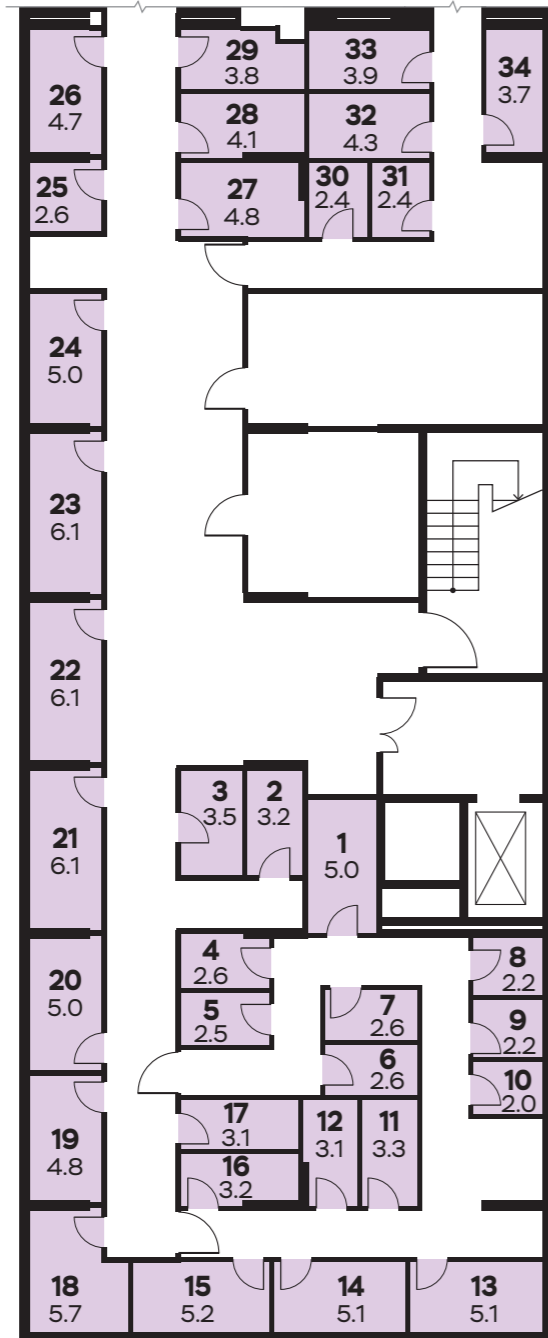

ЛУЧИ

ЖИЛОЙ КОМПЛЕКС

этап 2
кладовые помещения

ЛУЧЧИ

жилой комплекс

этап 2
кладовые помещения

Секция 1

● кладовые помещения

111 — номер помещения

5.9 — общая площадь

Секция 2

Секция 3

● кладовые помещения

111 — номер помещения

5.9 — общая площадь

Секция 4

Секция 1

● кладовые помещения

111 — номер помещения

5.9 — общая площадь

Секция 1

Секция 2

● кладовые помещения

111 — номер помещения

111 — номер помещения

5.9 — общая площадь

Секция 2

Секция 3

● кладовые помещения

111 — номер помещения

5.9 — общая площадь