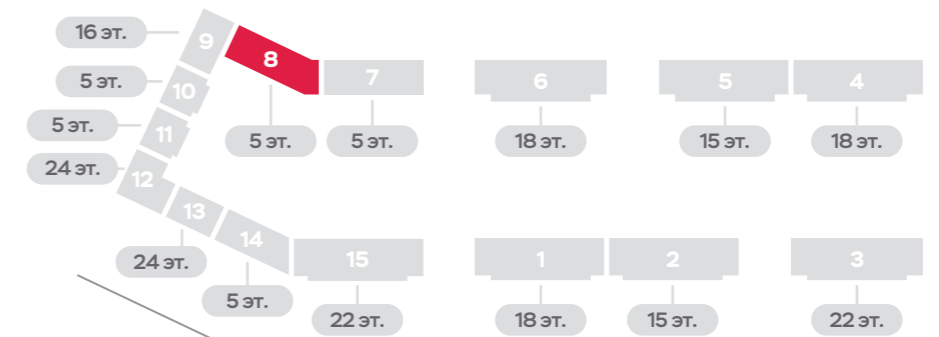

- 1** | №08 — количество комнат
- 1** | №08 — порядковый номер квартиры
- 33.1 м² — общая площадь

Секция 7 Этажи 2-5

- квартиры-студии от 18.3 до 24.4 м²
- 2-комнатные квартиры от 52.9 до 59.6 м²
- 1-комнатные квартиры от 32.3 до 39.7 м²

● 2-комнатные квартиры от 52.9 до 59.6 м²

1 | №08 количество комнат
 ————— порядковый номер квартиры
 33.1 м² ————— общая площадь

ПРОИЗВОДСТВЕННАЯ УЛ.

Секция 8 Этаж 1

Секция 8 Этаж 2

Секция 8 Этажи 3-5

1e №02 36.9 м² **St** №03 23.1 м² **1e** №04 36.0 м² **1e** №05 37.4 м² **2e** №06 57.7 м²

3e №01 79.7 м² **1e** №10 32.9 м² **1e** №09 33.2 м² **St** №08 19.5 м² **St** №07 19.7 м²

квартыры-студии
от 18.3 до 24.4 м²

2-комнатные квартиры
от 52.9 до 59.6 м²

1-комнатные квартиры
от 32.3 до 39.7 м²

3-комнатные квартиры
от 73.8 до 79.7 м²

1 №08 33.1 м² — количество комнат
— порядковый номер квартиры
— общая площадь

Секция 9 Этажи 2-16

квартиры-студии
от 18.3 до 24.4 м²

1-комнатные квартиры
от 32.3 до 39.7 м²