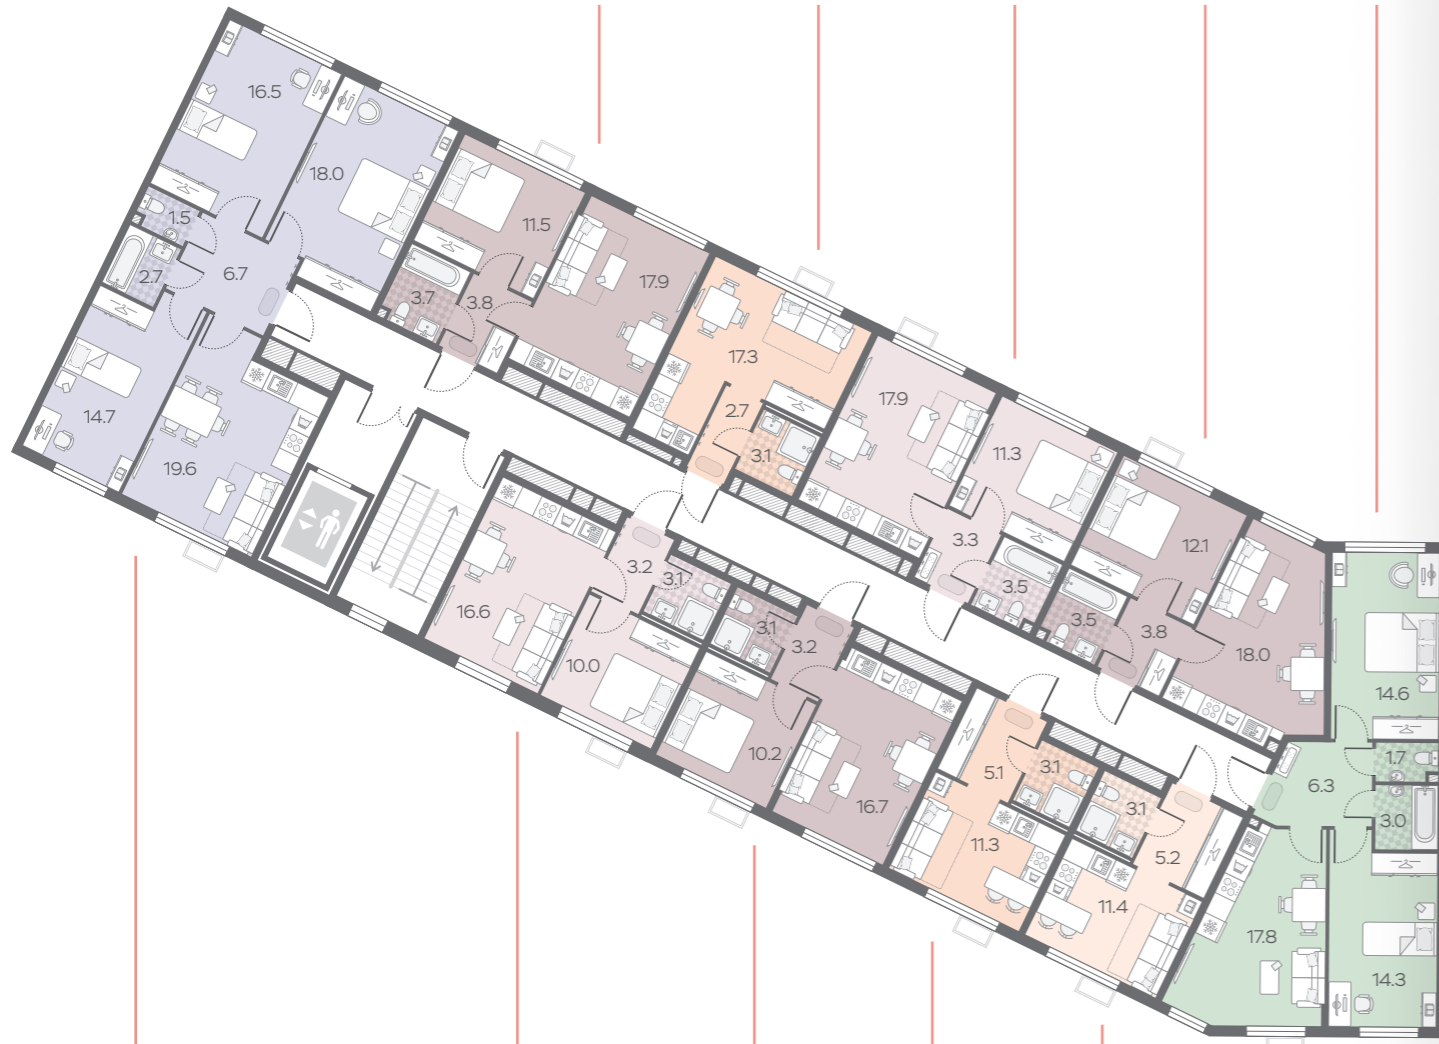

● 2-комнатные квартиры от 52.9 до 59.6 м²

1 | №08 количество комнат
 ————— порядковый номер квартиры
 33.1 м² ————— общая площадь

ПРОИЗВОДСТВЕННАЯ УЛ.

Секция 8 Этаж 1

Секция 8 Этаж 2

Секция 8 Этажи 3-5

1e №02 36.9 м² **St** №03 23.1 м² **1e** №04 36.0 м² **1e** №05 37.4 м² **2e** №06 57.7 м²