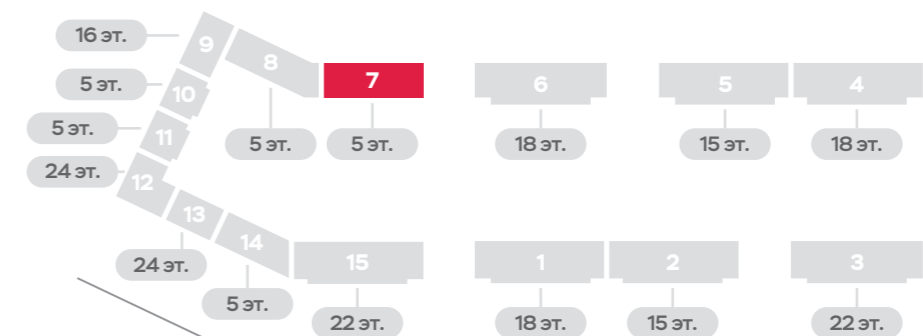

- 1** | №08 — количество комнат
- порядковый номер квартиры
- общая площадь

Секция 6 Этажи 2-18

Секция с отделкой

- квартиры-студии от 18.3 до 24.4 м²
- 2-комнатные квартиры от 52.9 до 59.6 м²
- 1-комнатные квартиры от 32.3 до 39.7 м²

- 1 | №08** — количество комнат
- 1 | №08** — порядковый номер квартиры
- 33.1 м²** — общая площадь

ПРОИЗВОДСТВЕННАЯ УЛ.

Секция 7 Этаж 1

- квартиры-студии от 18.3 до 24.4 м²
- 1-комнатные квартиры от 32.3 до 39.7 м²

- 1** | №08 — количество комнат
- 1** | №08 — порядковый номер квартиры
- 33.1 м² — общая площадь

Секция 7 Этажи 2-5

- квартиры-студии от 18.3 до 24.4 м²
- 2-комнатные квартиры от 52.9 до 59.6 м²
- 1-комнатные квартиры от 32.3 до 39.7 м²

● 2-комнатные квартиры от 52.9 до 59.6 м²

1 | №08 количество комнат
 ————— порядковый номер квартиры
 33.1 м² ————— общая площадь

ПРОИЗВОДСТВЕННАЯ УЛ.

Секция 8 Этаж 1

Секция 8 Этаж 2

Секция 8 Этажи 3-5

1e №02 36.9 м² **St** №03 23.1 м² **1e** №04 36.0 м² **1e** №05 37.4 м² **2e** №06 57.7 м²