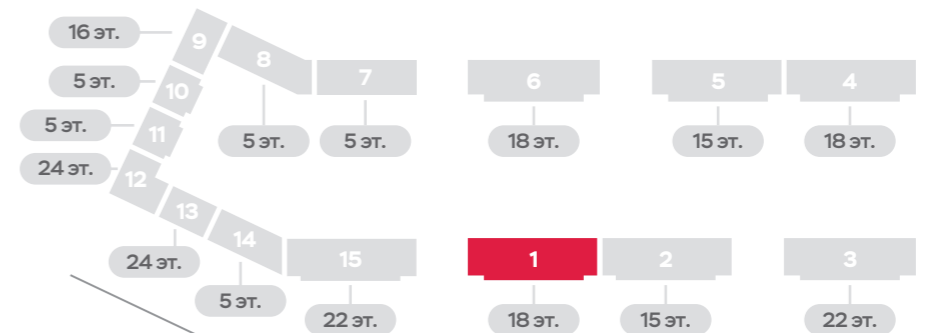

- 1 Заселенные дома
- 15 Строящиеся дома
- Офис продаж
- Детский сад
- Школа
- Детская площадка
- Спортивная площадка

Секция 1 Этажи 2-18

- квартиры-студии от 18.3 до 24.4 м²
- 1-комнатные квартиры от 32.3 до 39.7 м²

- 2-комнатные квартиры от 52.9 до 59.6 м²

- 1** №08 — количество комнат
- порядковый номер квартиры
- 33.1 м² — общая площадь

ПРОИЗВОДСТВЕННАЯ УЛ.

Секция 2 Этажи 2-15

- квартиры-студии от 18.3 до 24.4 м²
- 2-комнатные квартиры от 52.9 до 59.6 м²
- 1-комнатные квартиры от 32.3 до 39.7 м²

- 1** | №08 — количество комнат
- порядковый номер квартиры
- общая площадь

ПРОИЗВОДСТВЕННАЯ УЛ.

Секция 3 Этажи 2-22

Секция с отделкой

- квартиры-студии от 18.3 до 24.4 м²
- 2-комнатные квартиры от 52.9 до 59.6 м²
- 1-комнатные квартиры от 32.3 до 39.7 м²

Секция 15 Этажи 2-22

фрагмент
для этажей
7-22

2e №05 53.1 м² **St** №04 20.7 м² **St** №03 21.5 м² **St** №02 21.6 м² **St** №01 21.6 м²

St №18 21.2 м² **St** №17 21.6 м² **St** №16 21.6 м² **St** №15 21.6 м² **St** №14 20.9 м² **2e** №13 52.9 м²