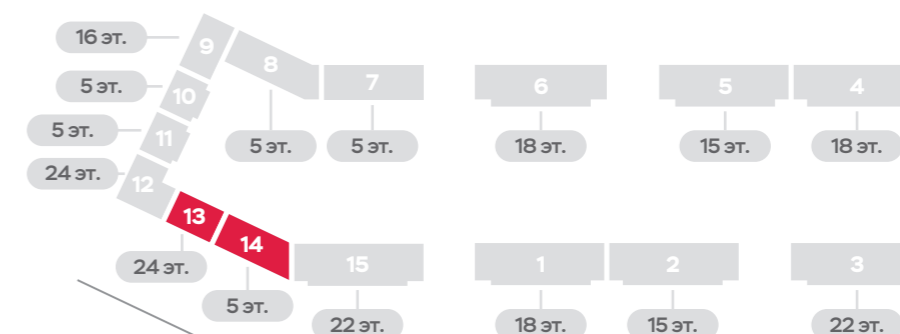

2-комнатные квартиры
от 52.9 до 59.6 м²

3-комнатные квартиры
от 73.8 до 79.7 м²

1 | №08
33.1 м²

количество комнат
порядковый номер
квартиры
общая площадь

Секция 10 Этажи 2-5

Секция 11 Этажи 2-5

квартиры-студии
от 18.3 до 24.4 м²

2-комнатные квартиры
от 52.9 до 59.6 м²

1-комнатные квартиры
от 32.3 до 39.7 м²

1 №08 — количество комнат
— порядковый номер
квартиры
33.1 м² — общая площадь

Секция 12 Этажи 2-24

ПРОИЗВОДСТВЕННАЯ УЛ.

Секция 13 Этажи 2-24

квартиры-студии от 18.3 до 24.4 м²

2-комнатные квартиры от 52.9 до 59.6 м²

1-комнатные квартиры от 32.3 до 39.7 м²

1 №08 — количество комнат
— порядковый номер квартиры
33.1 м² — общая площадь

Секция 14 Этажи 2-5

Секция 15 Этажи 2-22

фрагмент
для этажей
7-22

2e №05 53.1 м² **St** №04 20.7 м² **St** №03 21.5 м² **St** №02 21.6 м² **St** №01 21.6 м²

St №18 21.2 м² **St** №17 21.6 м² **St** №16 21.6 м² **St** №15 21.6 м² **St** №14 20.9 м² **2e** №13 52.9 м²