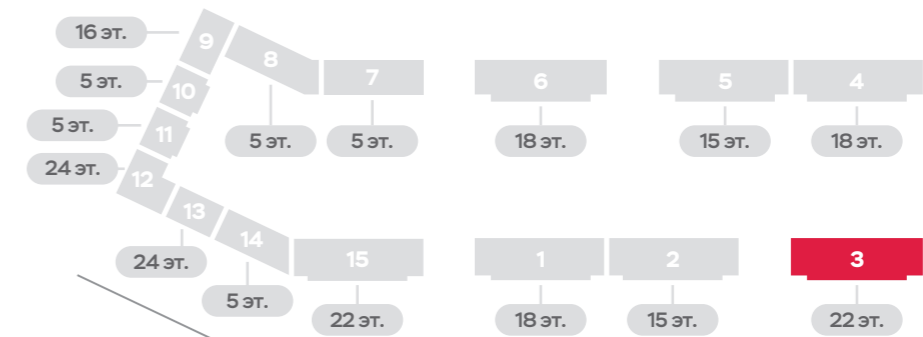

- 2-комнатные квартиры от 52.9 до 59.6 м²

- 1** №08 — количество комнат
- порядковый номер квартиры
- 33.1 м² — общая площадь

ПРОИЗВОДСТВЕННАЯ УЛ.

Секция 2 Этажи 2-15

- квартиры-студии от 18.3 до 24.4 м²
- 2-комнатные квартиры от 52.9 до 59.6 м²
- 1-комнатные квартиры от 32.3 до 39.7 м²

- 1** | №08 — количество комнат
- порядковый номер квартиры
- общая площадь

ПРОИЗВОДСТВЕННАЯ УЛ.

Секция 3 Этажи 2-22

Секция с отделкой

- квартиры-студии от 18.3 до 24.4 м²
- 2-комнатные квартиры от 52.9 до 59.6 м²
- 1-комнатные квартиры от 32.3 до 39.7 м²

- 1** | **№08** — количество комнат
- — порядковый номер квартиры
- — общая площадь

Секция 4 Этажи 2-18

Секция с отделкой

фрагмент
для этажей
17-18

1e №07
32.3 м²

1e №08
33.1 м²

1e №09
32.9 м²

1e №10
33.2 м²

1e №11
32.9 м²

1e №12
32.7 м²

1e №13
32.3 м²

2e №06
52.9 м²

St №05
20.9 м²

St №04
21.6 м²

St №03
21.6 м²

St №02
21.6 м²