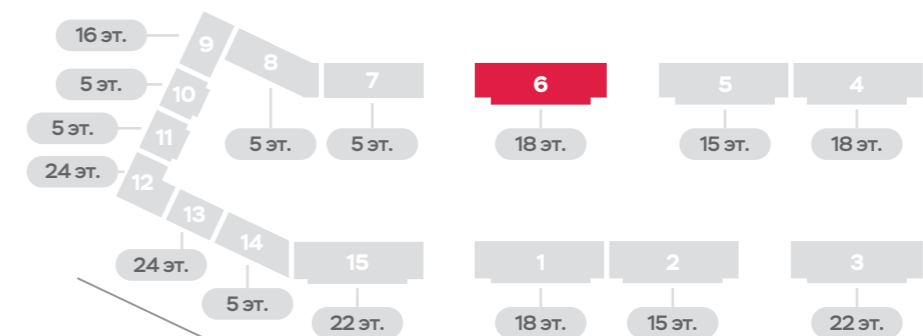

1-комнатные квартиры
от 32.3 до 39.7 м²

1 №08 — количество комнат
— порядковый номер
квартиры
33.1 м² — общая площадь

ПРОИЗВОДСТВЕННАЯ УЛ.

Секция 5 Этажи 2-15

Секция с отделкой и мебелью

- квартиры-студии от 18.3 до 24.4 м²
- 2-комнатные квартиры от 52.9 до 59.6 м²
- 1-комнатные квартиры от 32.3 до 39.7 м²

- 1** | №08 — количество комнат
- порядковый номер квартиры
- общая площадь

Секция 6 Этажи 2-18

Секция с отделкой

- квартиры-студии от 18.3 до 24.4 м²
- 2-комнатные квартиры от 52.9 до 59.6 м²
- 1-комнатные квартиры от 32.3 до 39.7 м²

- 1 | №08** — количество комнат
- 1 | №08** — порядковый номер квартиры
- 33.1 м²** — общая площадь

ПРОИЗВОДСТВЕННАЯ УЛ.

Секция 7 Этаж 1

- квартиры-студии от 18.3 до 24.4 м²
- 1-комнатные квартиры от 32.3 до 39.7 м²

- 1** | №08 — количество комнат
- 1** | №08 — порядковый номер квартиры
- 33.1 м² — общая площадь

Секция 7 Этажи 2-5

- квартиры-студии от 18.3 до 24.4 м²
- 2-комнатные квартиры от 52.9 до 59.6 м²
- 1-комнатные квартиры от 32.3 до 39.7 м²