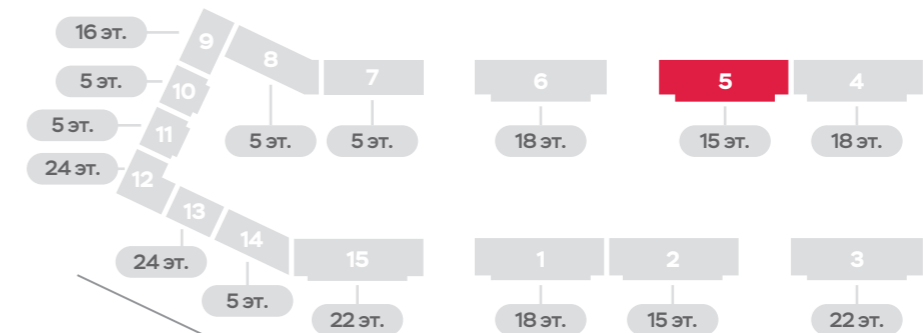

1-комнатные квартиры
от 32.3 до 39.7 м²

1 №08 — количество комнат
— порядковый номер
квартиры
33.1 м² — общая площадь

ПРОИЗВОДСТВЕННАЯ УЛ.

Секция 5 Этажи 2-15

Секция с отделкой и мебелью

- квартиры-студии от 18.3 до 24.4 м²
- 2-комнатные квартиры от 52.9 до 59.6 м²
- 1-комнатные квартиры от 32.3 до 39.7 м²

- 1** | №08 — количество комнат
- порядковый номер квартиры
- общая площадь

Секция 6 Этажи 2-18

Секция с отделкой

- квартиры-студии от 18.3 до 24.4 м²
- 2-комнатные квартиры от 52.9 до 59.6 м²
- 1-комнатные квартиры от 32.3 до 39.7 м²

- 1 | №08** — количество комнат
- 1 | №08** — порядковый номер квартиры
- 33.1 м²** — общая площадь

ПРОИЗВОДСТВЕННАЯ УЛ.

Секция 7 Этаж 1

- квартиры-студии от 18.3 до 24.4 м²
- 1-комнатные квартиры от 32.3 до 39.7 м²

Секция 15 Этажи 2-22

фрагмент
для этажей
7-22

2e №05 53.1 м² **St** №04 20.7 м² **St** №03 21.5 м² **St** №02 21.6 м² **St** №01 21.6 м²

St №18 21.2 м² **St** №17 21.6 м² **St** №16 21.6 м² **St** №15 21.6 м² **St** №14 20.9 м² **2e** №13 52.9 м²