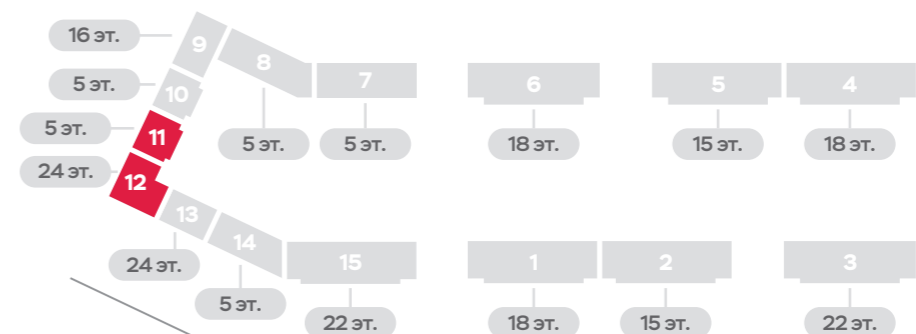

3-комнатные квартиры
от 73.8 до 79.7 м²

1 №08 33.1 м² — количество комнат
— порядковый номер квартиры
— общая площадь

Секция 9 Этажи 2-16

квартиры-студии
от 18.3 до 24.4 м²

1-комнатные квартиры
от 32.3 до 39.7 м²

2-комнатные квартиры
от 52.9 до 59.6 м²

3-комнатные квартиры
от 73.8 до 79.7 м²

1 | №08
33.1 м²

количество комнат
порядковый номер
квартиры
общая площадь

Секция 10 Этажи 2-5

Секция 11 Этажи 2-5

квартиры-студии
от 18.3 до 24.4 м²

2-комнатные квартиры
от 52.9 до 59.6 м²

1-комнатные квартиры
от 32.3 до 39.7 м²

1 №08 — количество комнат
— порядковый номер
квартиры
33.1 м² — общая площадь

Секция 12 Этажи 2-24

ПРОИЗВОДСТВЕННАЯ УЛ.

Секция 13 Этажи 2-24

квартиры-студии от 18.3 до 24.4 м²

2-комнатные квартиры от 52.9 до 59.6 м²

1-комнатные квартиры от 32.3 до 39.7 м²

1 №08 — количество комнат
— порядковый номер квартиры
33.1 м² — общая площадь

Секция 14 Этажи 2-5