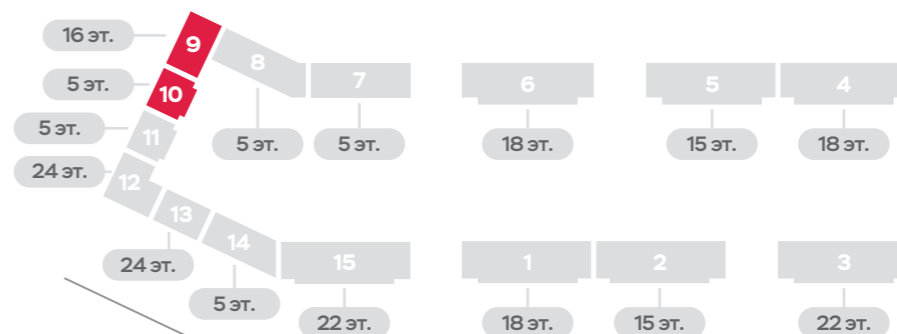

3e №01 79.7 м² **1e** №10 32.9 м² **1e** №09 33.2 м² **St** №08 19.5 м² **St** №07 19.7 м²

квартыры-студии
от 18.3 до 24.4 м²

2-комнатные квартиры
от 52.9 до 59.6 м²

1-комнатные квартиры
от 32.3 до 39.7 м²

3-комнатные квартиры
от 73.8 до 79.7 м²

1 №08 33.1 м² — количество комнат
— порядковый номер квартиры
— общая площадь

Секция 9 Этажи 2-16

квартиры-студии
от 18.3 до 24.4 м²

1-комнатные квартиры
от 32.3 до 39.7 м²

2-комнатные квартиры
от 52.9 до 59.6 м²

3-комнатные квартиры
от 73.8 до 79.7 м²

1 | №08
33.1 м²

количество комнат
порядковый номер
квартиры
общая площадь

Секция 10 Этажи 2-5

Секция 11 Этажи 2-5

квартиры-студии
от 18.3 до 24.4 м²

2-комнатные квартиры
от 52.9 до 59.6 м²

1-комнатные квартиры
от 32.3 до 39.7 м²

1 №08 — количество комнат
— порядковый номер
квартиры
33.1 м² — общая площадь

Секция 12 Этажи 2-24

ПРОИЗВОДСТВЕННАЯ УЛ.

Секция 13 Этажи 2-24