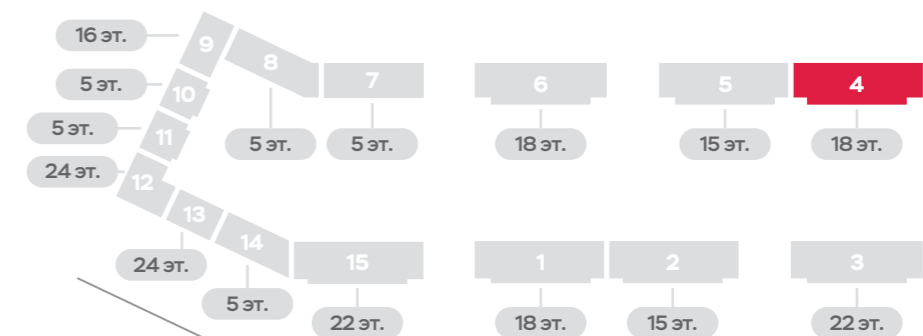

1e №11
32.9 м²

1e №12
32.7 м²

1e №13
32.3 м²

2e №06
52.9 м²

St №05
20.9 м²

St №04
21.6 м²

St №03
21.6 м²

St №02
21.6 м²

St №01
21.2 м²

St №18
21.6 м²

St №17
21.6 м²

St №16
21.5 м²

St №15
20.7 м²

2 №14
53.2 м²

квартыры-студии
от 18.3 до 24.4 м²

2-комнатные квартиры
от 52.9 до 59.6 м²

1-комнатные квартиры
от 32.3 до 39.7 м²

1 №08 — количество комнат
— порядковый номер
квартиры
33.1 м² — общая площадь

ПРОИЗВОДСТВЕННАЯ УЛ.

Секция 5 Этажи 2-15

Секция с отделкой и мебелью

- квартиры-студии от 18.3 до 24.4 м²
- 2-комнатные квартиры от 52.9 до 59.6 м²
- 1-комнатные квартиры от 32.3 до 39.7 м²

- 1** | №08 — количество комнат
- порядковый номер квартиры
- общая площадь

Секция 6 Этажи 2-18

Секция с отделкой

- квартиры-студии от 18.3 до 24.4 м²
- 2-комнатные квартиры от 52.9 до 59.6 м²
- 1-комнатные квартиры от 32.3 до 39.7 м²