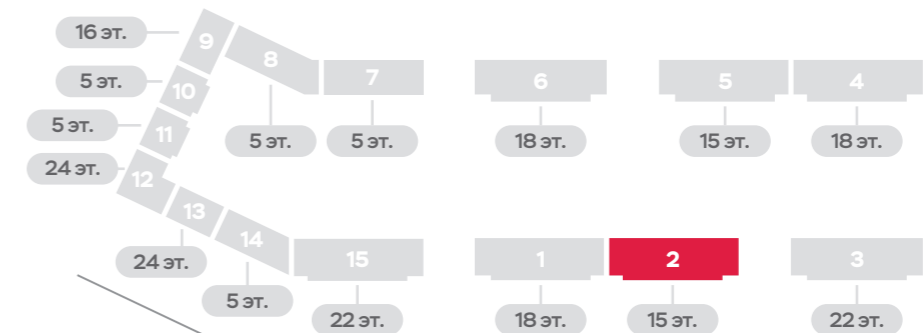

- 1 Заселенные дома
- 15 Строящиеся дома
- Офис продаж
- Детский сад
- Школа
- Детская площадка
- Спортивная площадка

Секция 1 Этажи 2-18

- квартиры-студии от 18.3 до 24.4 м²
- 1-комнатные квартиры от 32.3 до 39.7 м²

- 2-комнатные квартиры от 52.9 до 59.6 м²

- 1** №08 — количество комнат
- порядковый номер квартиры
- 33.1 м² — общая площадь

ПРОИЗВОДСТВЕННАЯ УЛ.

Секция 2 Этажи 2-15

- квартиры-студии от 18.3 до 24.4 м²
- 2-комнатные квартиры от 52.9 до 59.6 м²
- 1-комнатные квартиры от 32.3 до 39.7 м²

- 1** | №08 — количество комнат
- порядковый номер квартиры
- общая площадь

ПРОИЗВОДСТВЕННАЯ УЛ.

Секция 3 Этажи 2-22

Секция с отделкой

- квартиры-студии от 18.3 до 24.4 м²
- 2-комнатные квартиры от 52.9 до 59.6 м²
- 1-комнатные квартиры от 32.3 до 39.7 м²

- 1** | **№08** — количество комнат
- — порядковый номер квартиры
- — общая площадь

Секция 4 Этажи 2-18

Секция с отделкой

фрагмент
для этажей
17-18

1e №07
32.3 м²

1e №08
33.1 м²

1e №09
32.9 м²

1e №10
33.2 м²