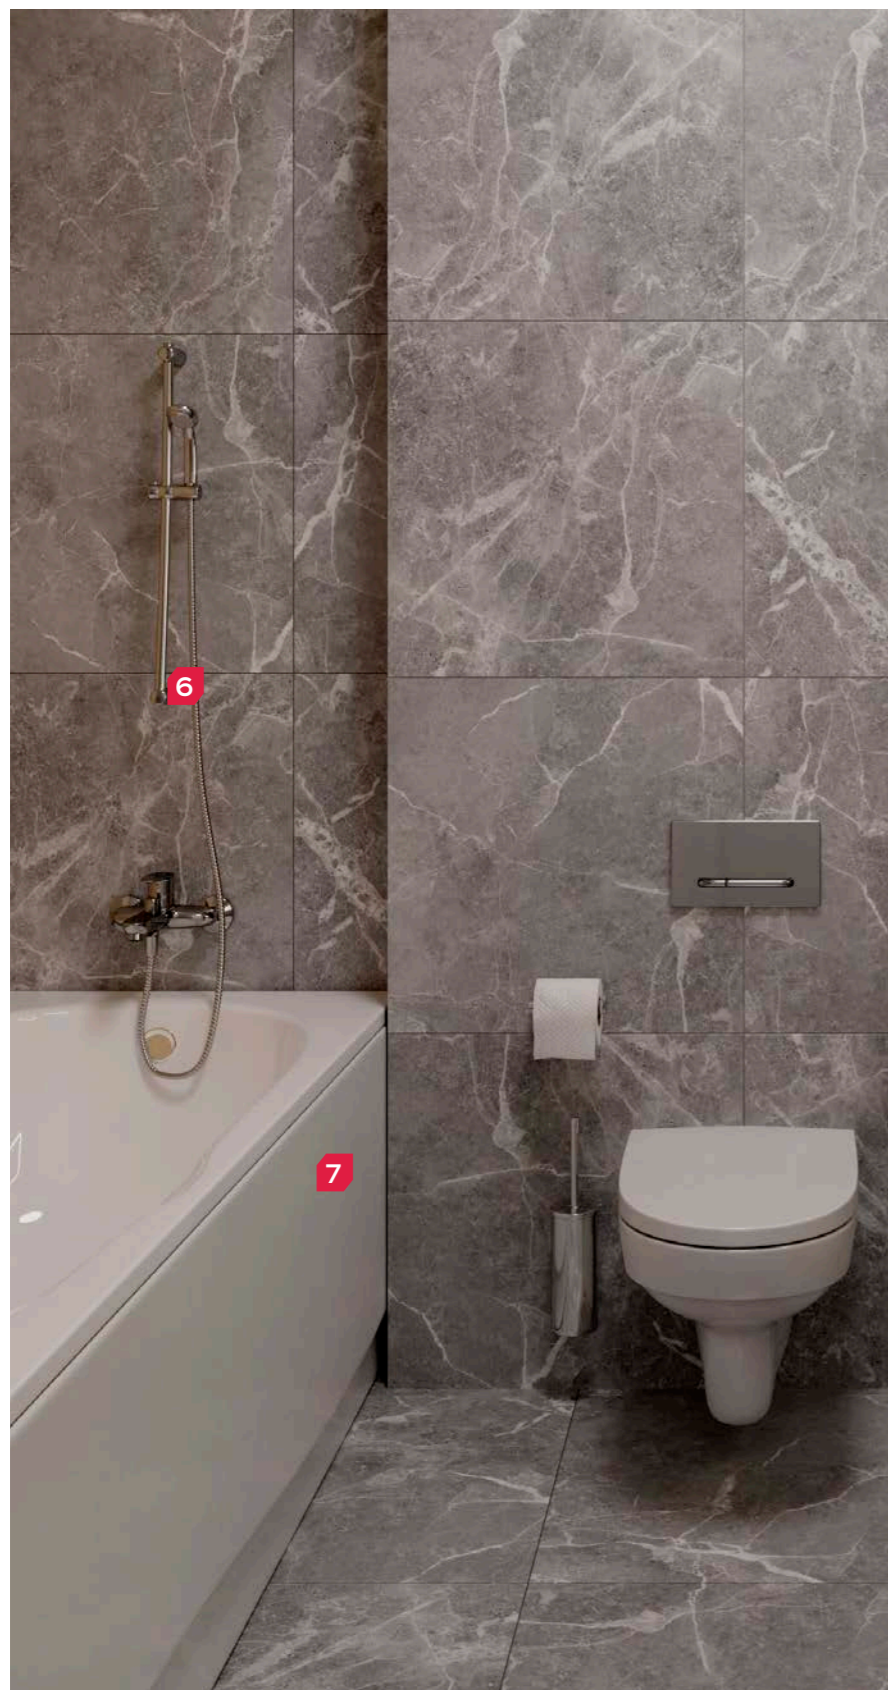

Цвет: белый.

2

Тумба

Цвет: белый.

3

Зеркало

Встроенный светильник
и кнопочный выключатель.

4

Унитаз с инсталяцией

Цвет: белый.
Выпуск: горизонтальный.
Установка: подвесная.

5

Смеситель

Цвет: хром.

Душевая кабина

Фронтальный экран.
Ограждение из стекла.

Санузел. Мебель и сантехника