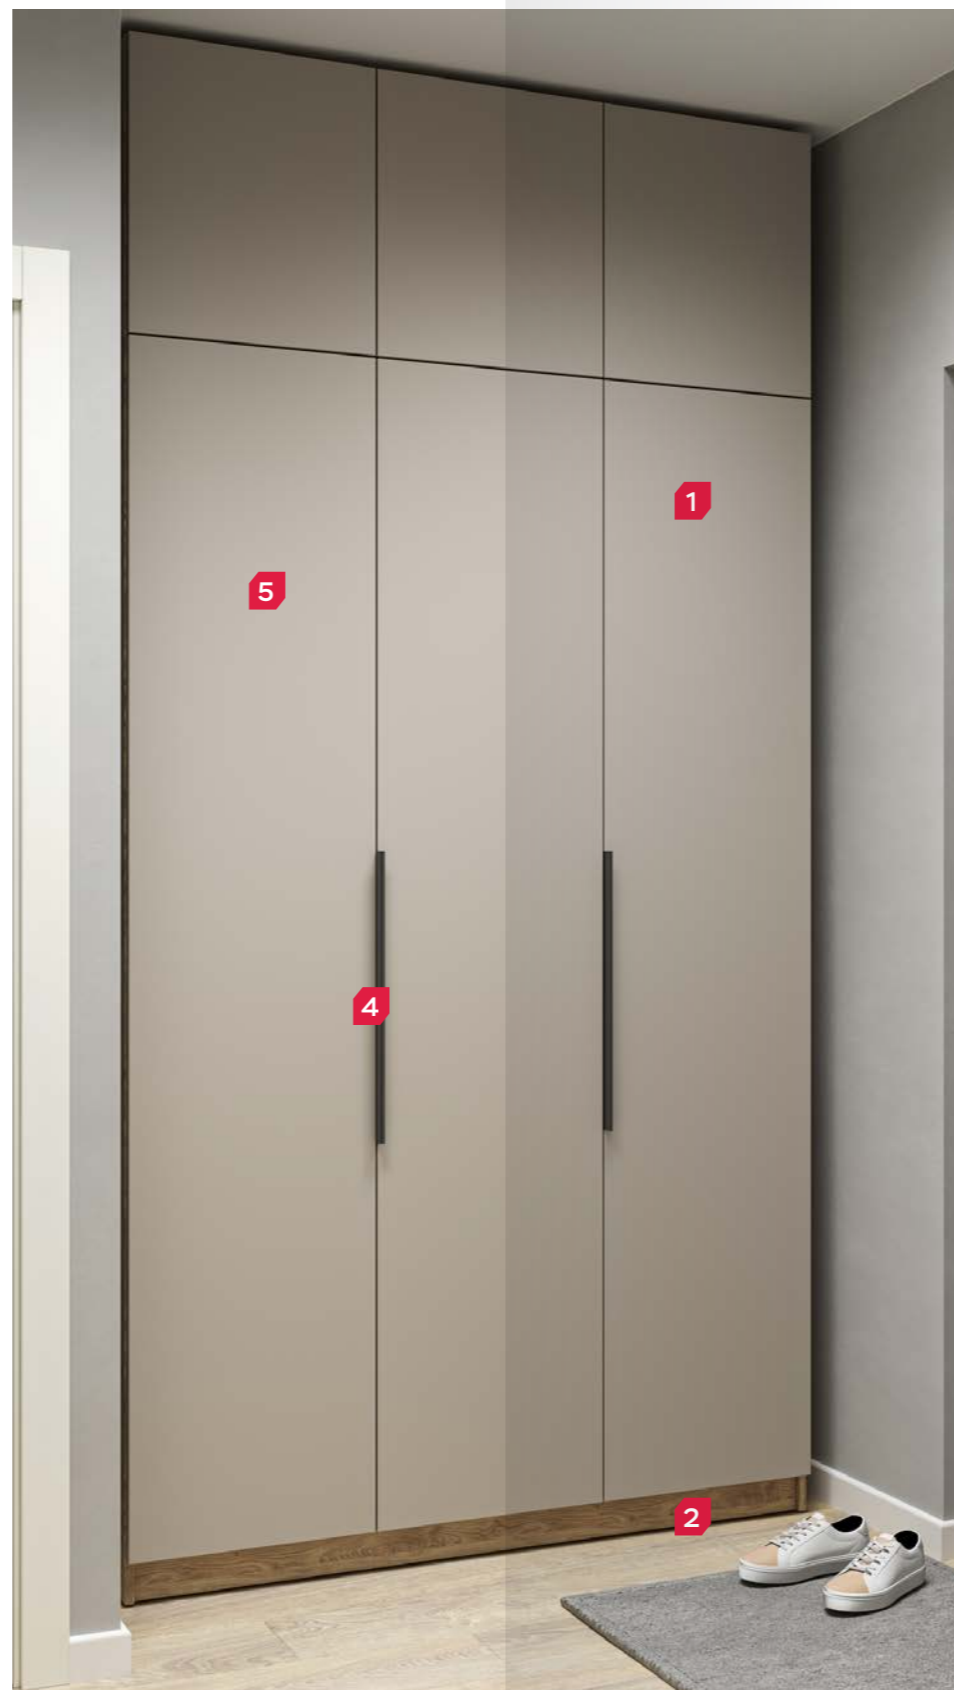

3

Холодильник

Цвет: серебристый.

4

Варочная панель

Индикация уровней нагрева, замок от детей, блокировка всех элементов в случае мокрой поверхности, автоматическое отключение.

5

Духовой шкаф

Стулья

Сиденье и спинка: обивка велюр.
Каркас: дерево.

Обеденный стол

Материал столешницы:
ДСП 38 мм, облицованная
пластиком HPL.
Форма столешницы:
круглая (или аналог).

Дизайнерские прихожие с местом для хранения

Фасады, корпуса и топы

Выполнены из ЛДСП.
Крючки из металла.

Ручки

Система открывания
накладная, ручки черные.

Выдвижная штанга

Санузел. Мебель и сантехника

1

Раковина