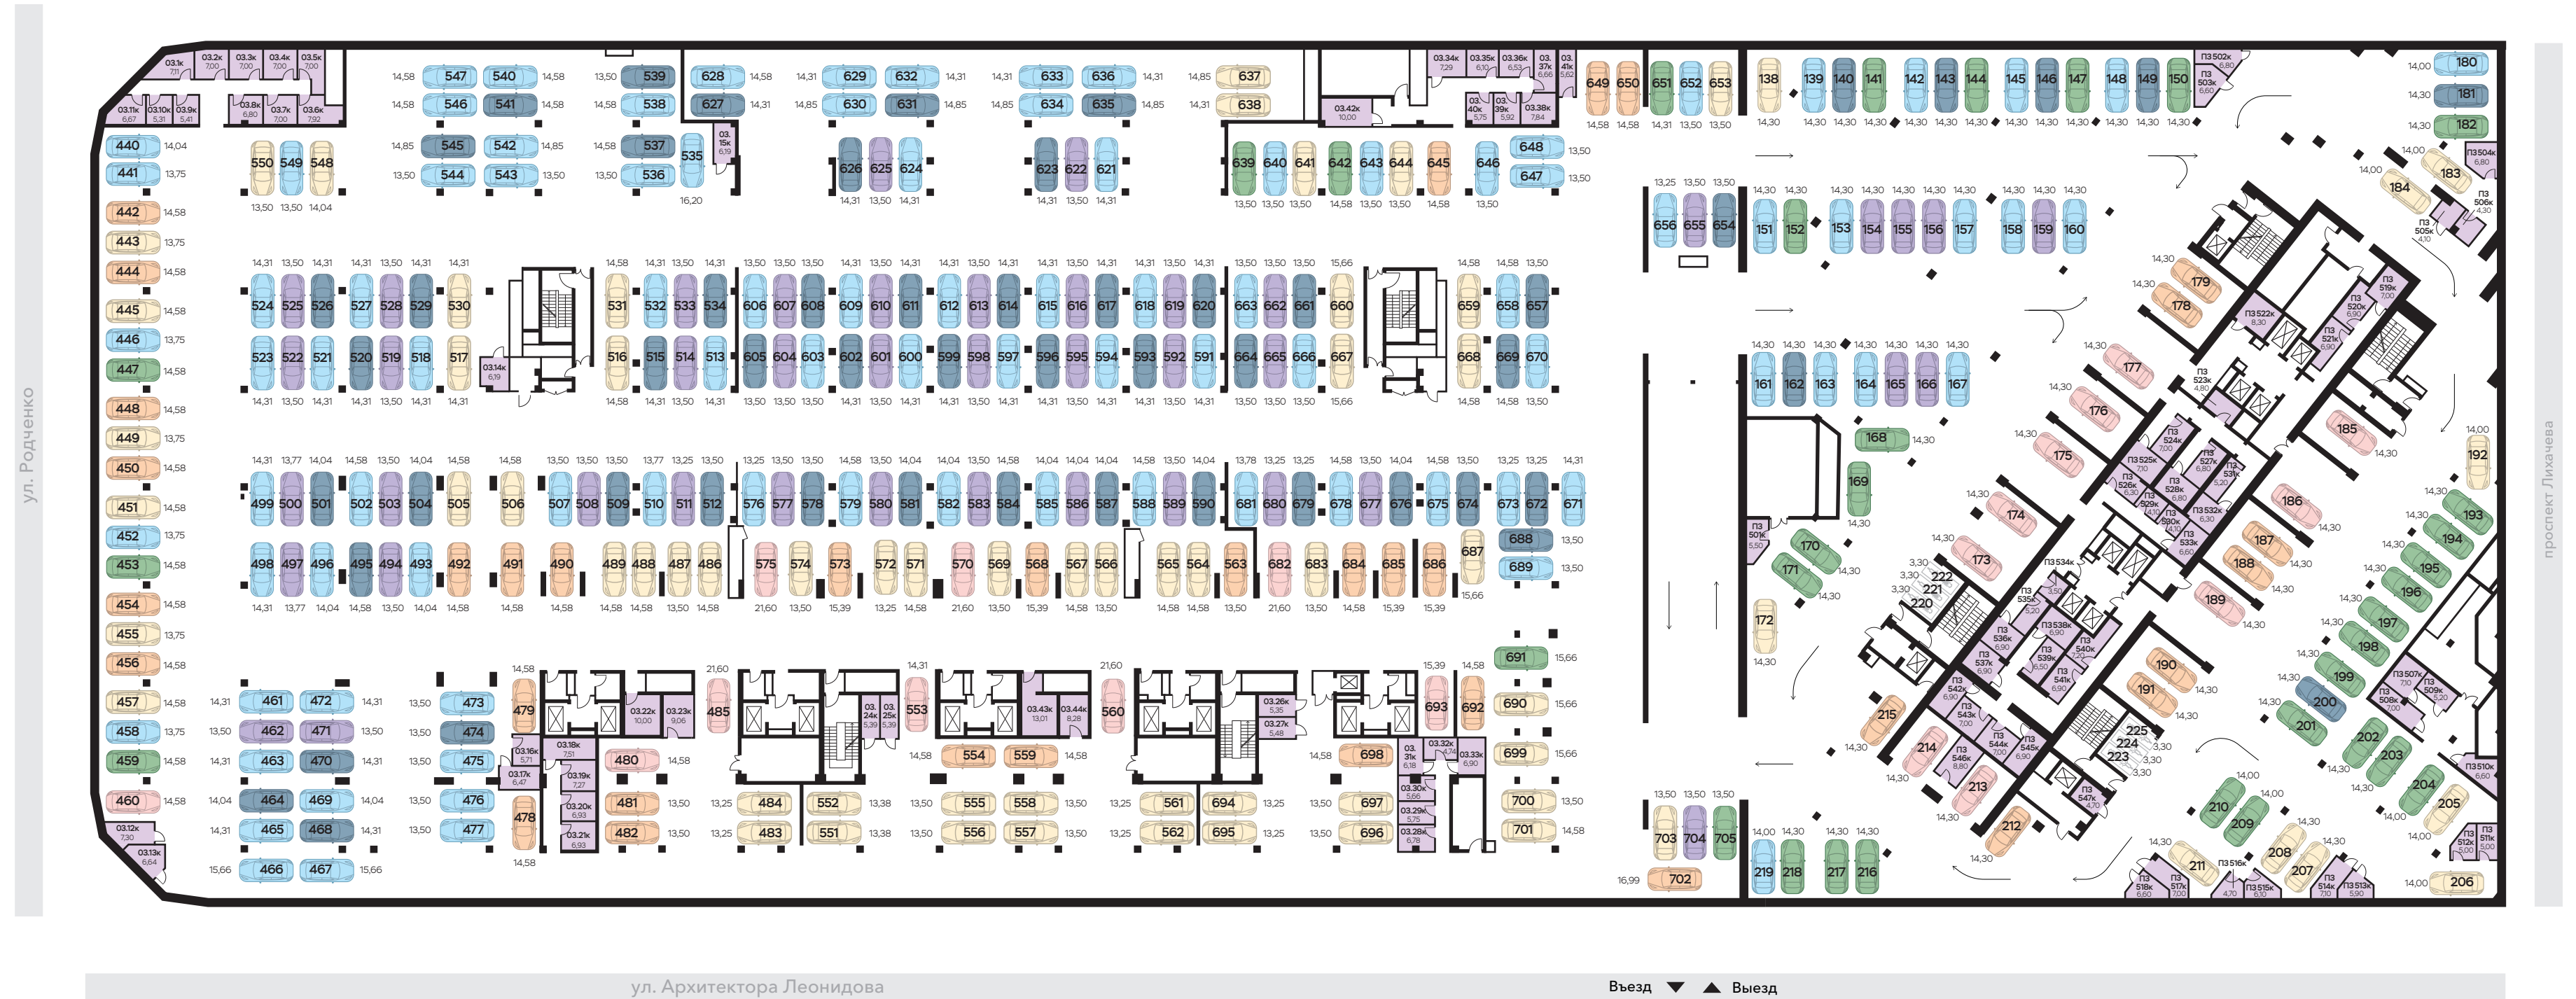

ВЪЕЗД

Общее количество м/м: 1187

Автомойка на -1 этаже

- М/м для коммерческих помещений
- М/м категории 1
- М/м категории 2

- М/м категории 3
- М/м категории 4
- М/м категории 5

- М/м категории 6
- М/м категории 7
- Мото-места (3,30 м²)

- Кладовые помещения
- Помещение хранения велотехники
- Автомойка

бульвар Братьев Весниных

ул. Родченко

проспект Лихачева

ул. Архитектора Леонидова

Въезд ▼ ▲ Выезд

Общее количество м/м: 1187

Автомойка на -1 этаже

бульвар Братьев Весниных

Общее количество м/м: 1187

Автомойка на -1 этаже

М/м для коммерческих помещений  
 М/м категории 1  
 М/м категории 2

М/м категории 3  
 М/м категории 4  
 М/м категории 5

М/м категории 6  
 М/м категории 7  
 Мото-места (3,30 м²)

Кладовые помещения  
 Помещение хранения велотехники  
 Автомойка

Въезд ▼ ▲ Выезд

бульвар Братьев Весниных

ул. Родченко

проспект Лихачева

ул. Архитектора Леонидова

Въезд ▼ ▲ Выезд

Общее количество м/м: 1187