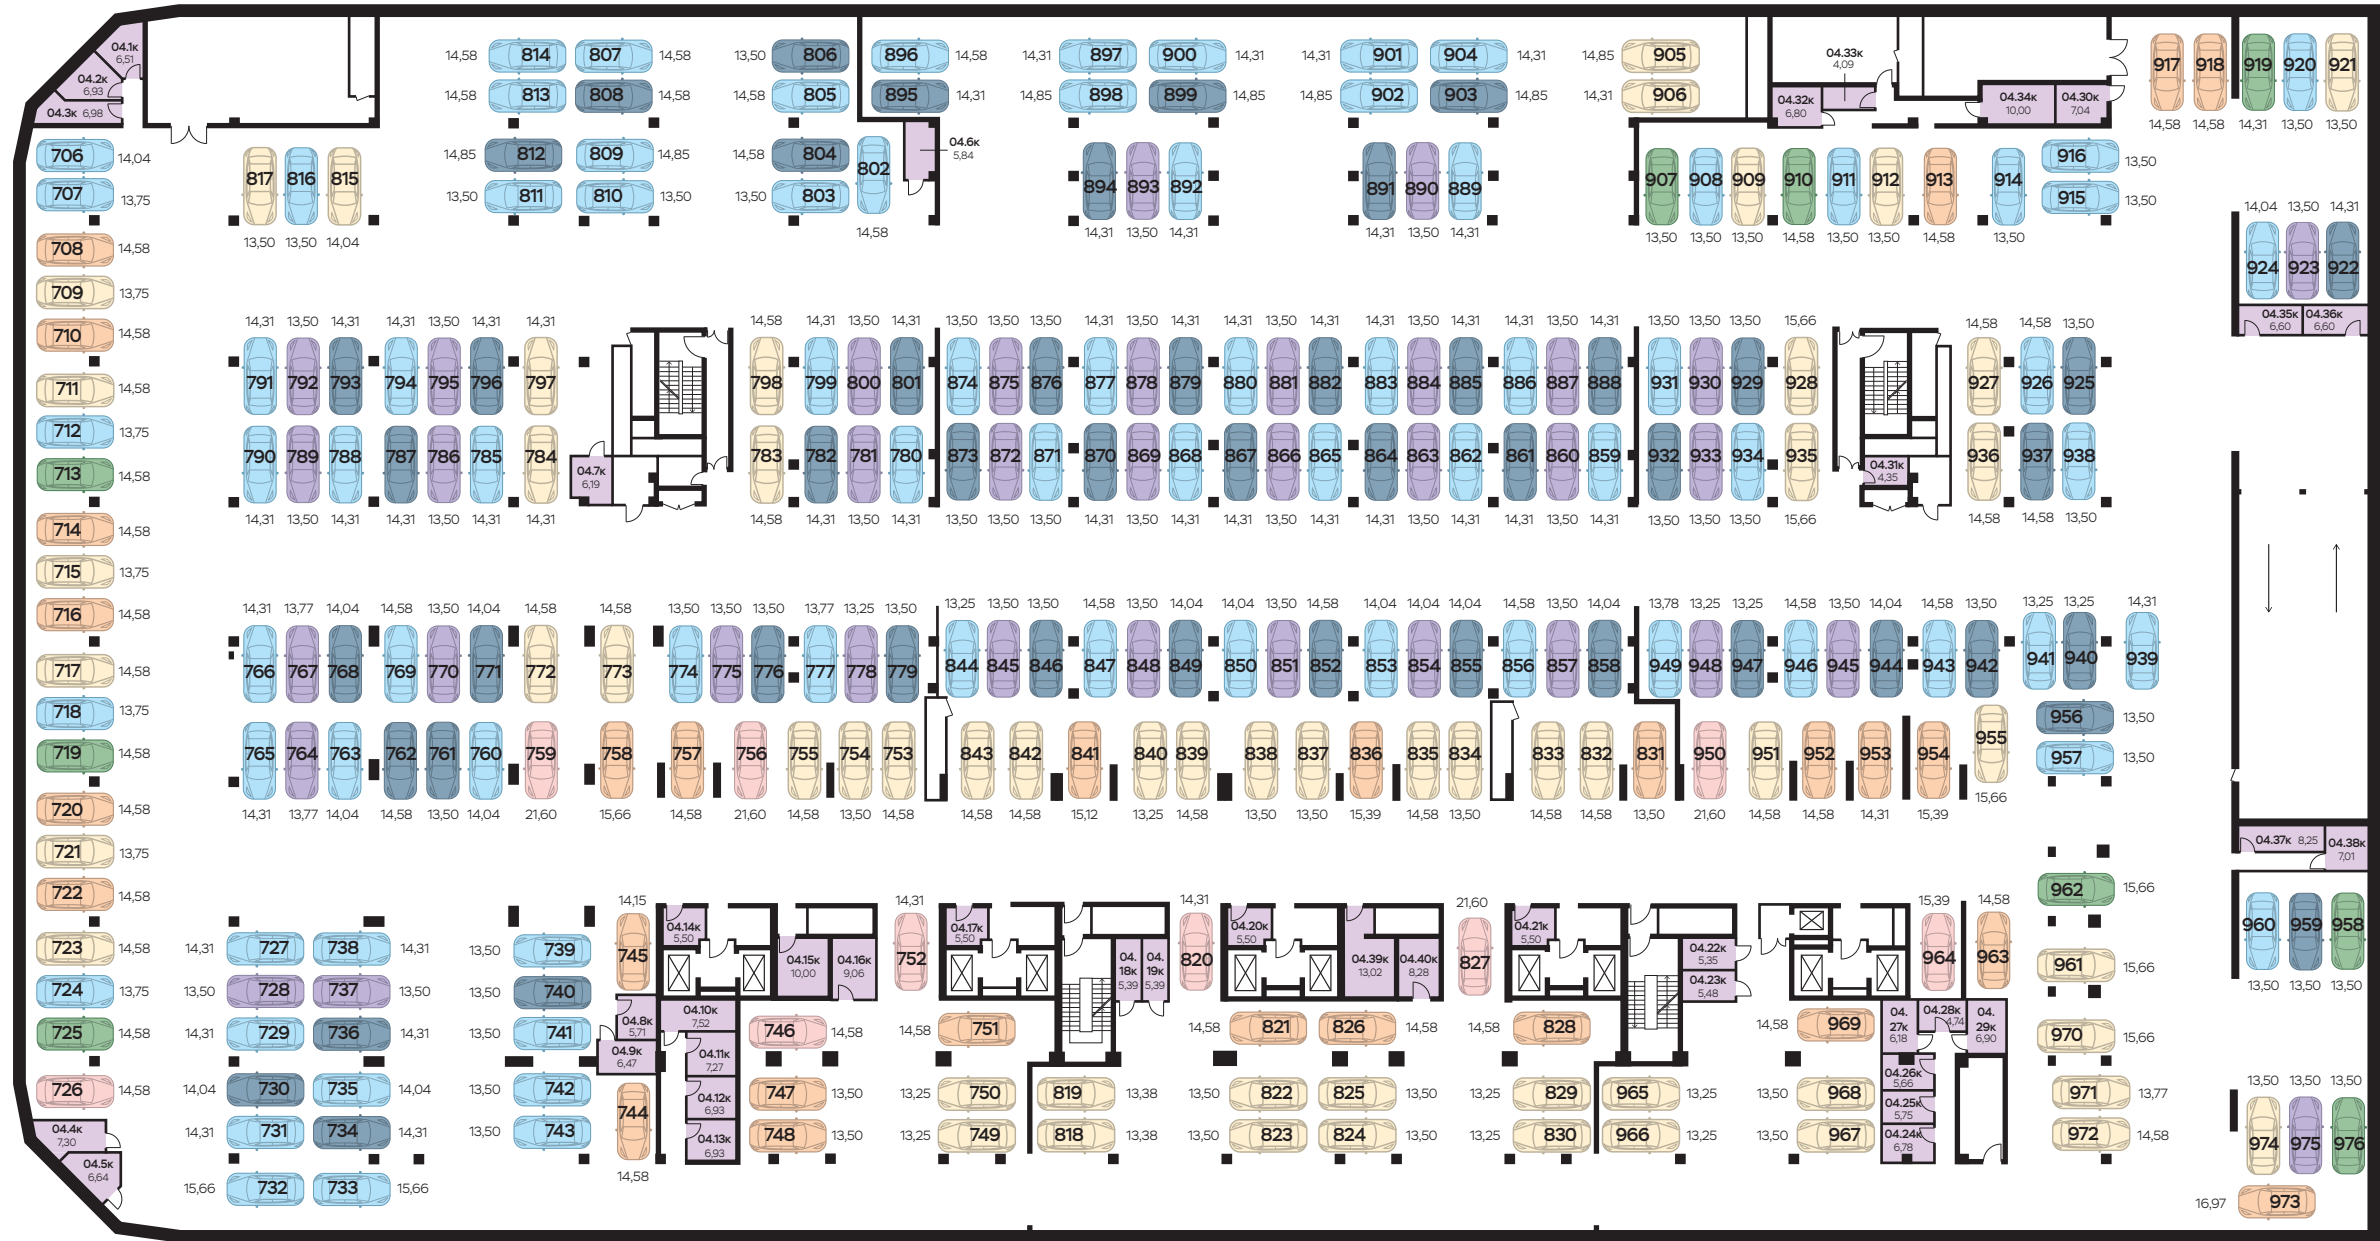

- Кладовые помещения
- Помещение хранения велотехники
- Автомойка

бульвар Братьев Весниных

ул. Родченко

проспект Лихачева

ул. Архитектора Леонидова

Въезд ▼ ▲ Выезд

Общее количество м/м: 1187

Автомойка на -1 этаже

бульвар Братьев Весниных

Общее количество м/м: 1187

Автомойка на -1 этаже

М/м для коммерческих помещений  
 М/м категории 1  
 М/м категории 2

М/м категории 3  
 М/м категории 4  
 М/м категории 5

М/м категории 6  
 М/м категории 7  
 Мото-места (3,30 м²)

Кладовые помещения  
 Помещение хранения велотехники  
 Автомойка

Въезд ▼ ▲ Выезд

бульвар Братьев Весниных

ул. Родченко

проспект Лихачева

ул. Архитектора Леонидова

Въезд ▼ ▲ Выезд

Общее количество м/м: 1187