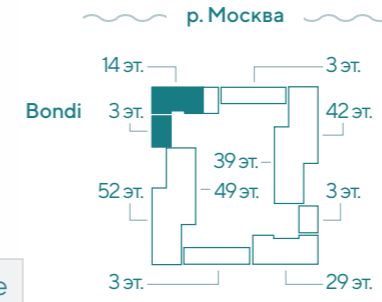

1 ОЧЕРЕДЬ, КОРПУСА 2 BONDI И 4 SAPPHIRE
ПЛАНИРОВОЧНЫЕ РЕШЕНИЯ

WAVE
BONDI

Bondi Этаж 2

р. Москва

№5 1e
41.9

№6 2e
66.0

6

№8 St
26.4

№7 3e
92.6

№4 St
24.9

№3 St
24.2

№2 St
24.9

№1 St
28.3

2-я очередь

квартиры-студии 1-комнатные квартиры 2-комнатные квартиры

Bondi Этаж 3

2-я очередь

№5 1e
41.9

№6 2e
66.0

7

№8 St
26.4

№7 3e
92.6

№4 St
24.8

№3 St
23.6

№2 St
24.4

№1 St
28.2

2-я очередь

3-комнатные квартиры несущие стены ненесущие стены

номер квартиры

№1 1e

тип квартиры

41.9