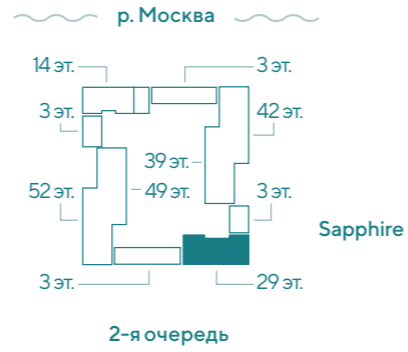

Sapphire Этаж 4

р. Москва

Sapphire

2-я очередь

Sapphire Этажи 5-15

р. Москва

16

2-я очередь

■ 1-комнатные квартиры
 ■ 2-комнатные квартиры
 ■ 3-комнатные квартиры

17

2-я очередь

■ 4-комнатные квартиры

несущие стены
 ненесущие стены

— номер квартиры
 — тип квартиры
 — общая площадь

№1 1e
41.9

WAVE

Sapphire Этажи 16-29

р. Москва

2-я очередь

- 1-комнатные квартиры
- 2-комнатные квартиры
- 3-комнатные квартиры
- 4-комнатные квартиры
- несущие стены
- ненесущие стены
- номер квартиры
- тип квартиры
- общая площадь