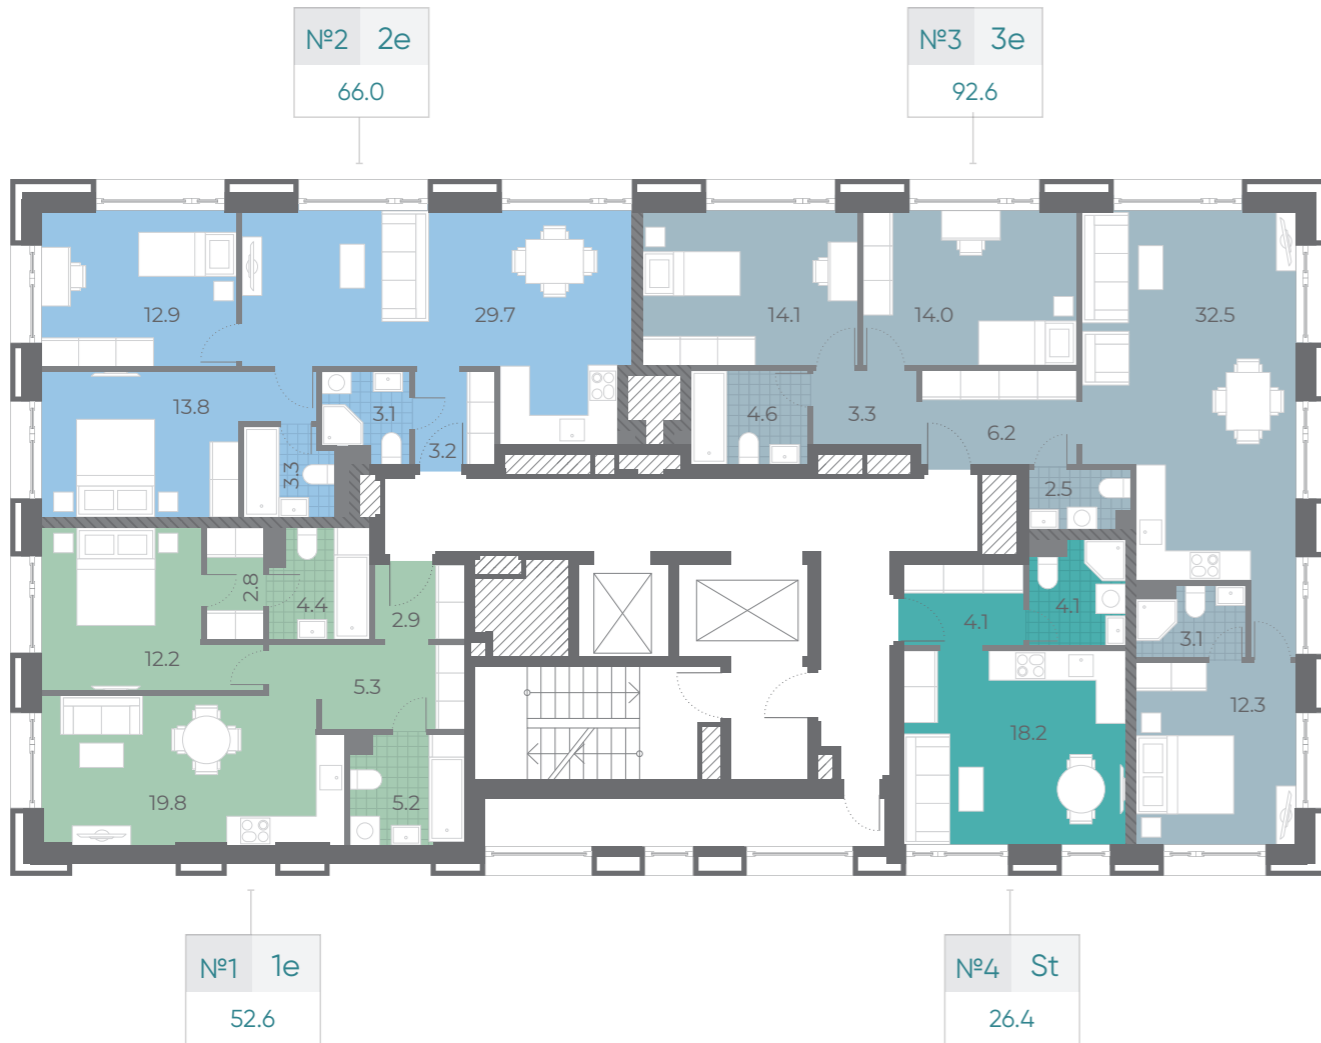

общая площадь

Bondi Этаж 4

Bondi Этажи 5-14

р. Москва

8

9

квартиры-студии
 1-комнатные квартиры
 2-комнатные квартиры

3-комнатные квартиры
 несущие стены
 ненесущие стены

номер квартиры
 №1 1e
 тип квартиры
 41.9
 общая площадь

корпус 4 SAPPHIRE

49-52 29
49-52 28
49-52 27
45-48 26
41-44 25
37-40 24
33-36 23
29-32 22
25-28 21
21-24 20
17-20 19
13-16 18
9-12 17
5-8 16

WAVE
SAPPHIRE