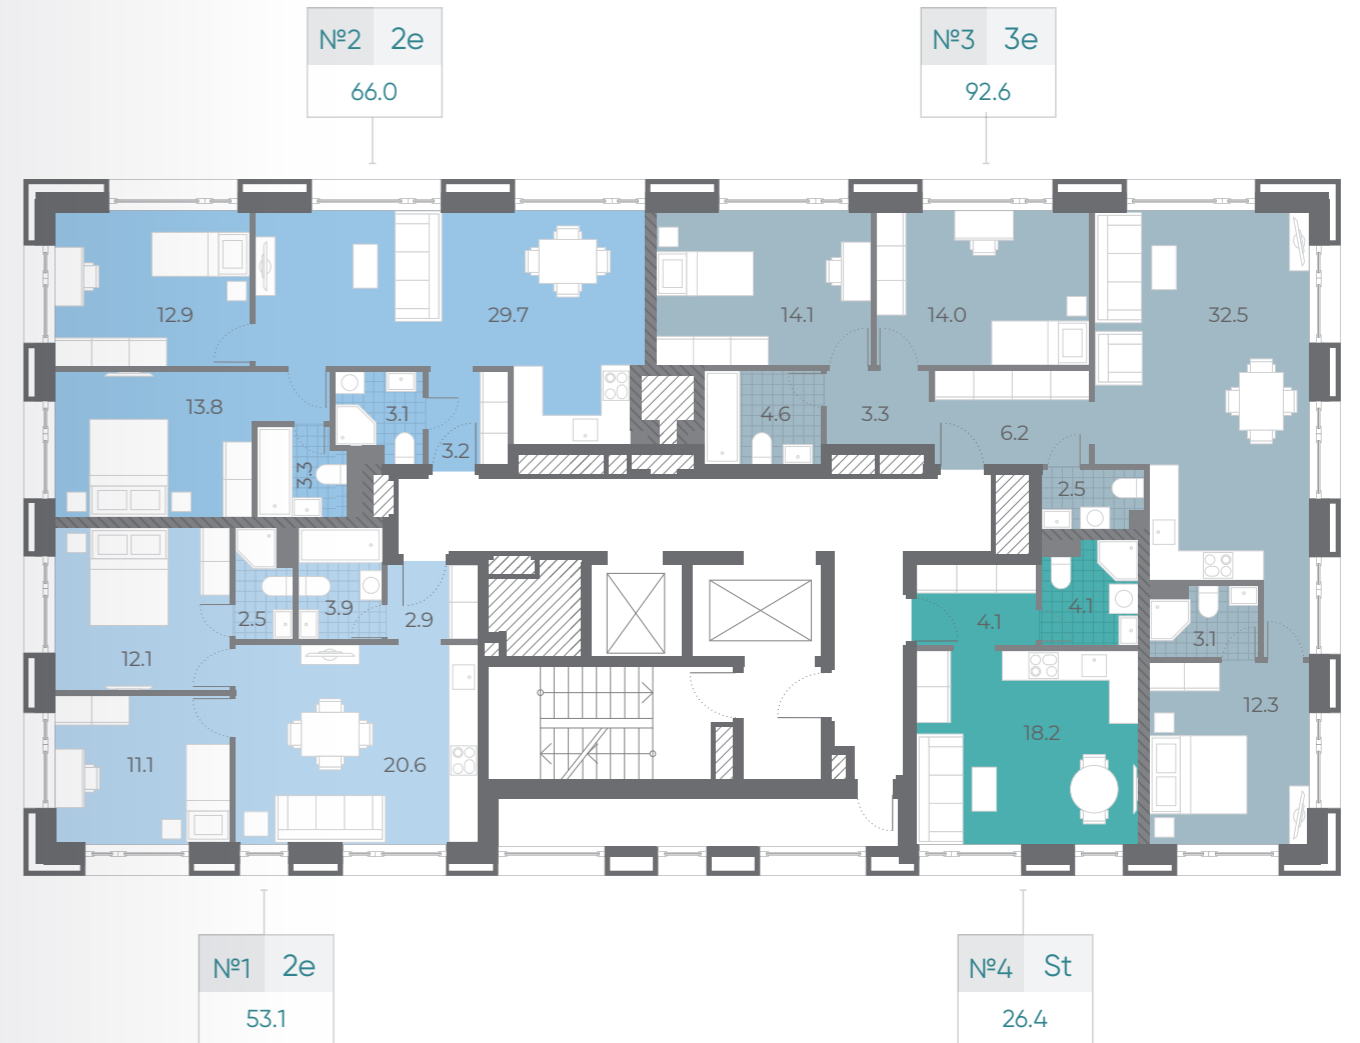

общая площадь

Bondi Этаж 4

Bondi Этажи 5-14

р. Москва

8

9

квартиры-студии
 1-комнатные квартиры
 2-комнатные квартиры

3-комнатные квартиры
 несущие стены
 ненесущие стены

номер квартиры
 №1 1e
 тип квартиры
 41.9
 общая площадь

корпус 4 SAPPHIRE

49-52 29
49-52 28
49-52 27
45-48 26
41-44 25
37-40 24
33-36 23
29-32 22
25-28 21
21-24 20
17-20 19
13-16 18
9-12 17
5-8 16

WAVE
SAPPHIRE