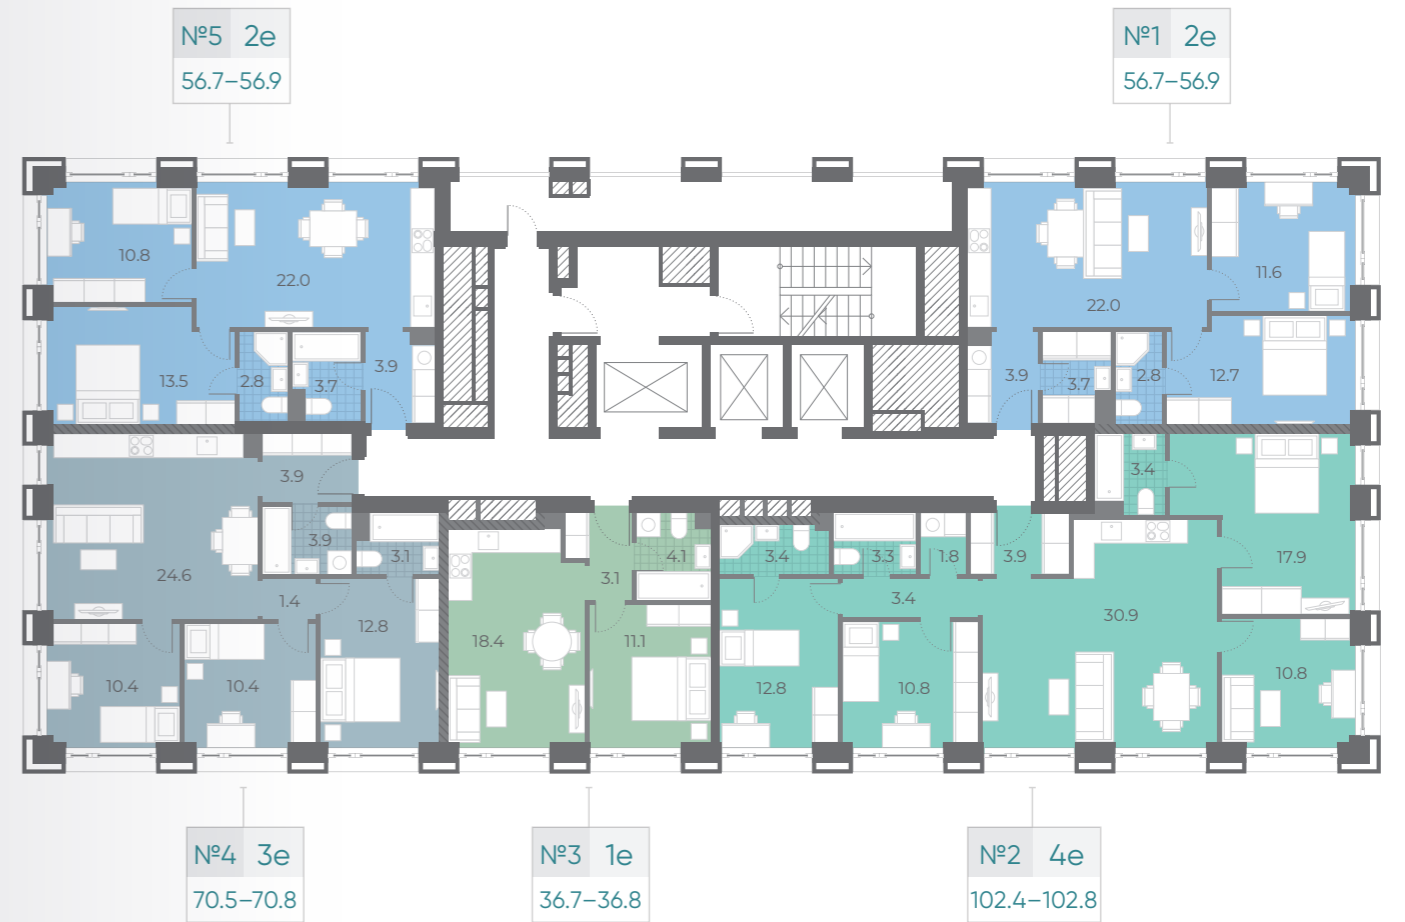

Sapphire Этаж 4

р. Москва

Sapphire

2-я очередь

Sapphire Этажи 5-15

р. Москва

16

2-я очередь

■ 1-комнатные квартиры
 ■ 2-комнатные квартиры
 ■ 3-комнатные квартиры

17

2-я очередь

■ 4-комнатные квартиры

несущие стены
 ненесущие стены

— номер квартиры
 — тип квартиры
 — общая площадь

№1 1e
41.9

WAVE

Sapphire Этажи 16-29

р. Москва

2-я очередь

- 1-комнатные квартиры
- 2-комнатные квартиры
- 3-комнатные квартиры
- 4-комнатные квартиры
- несущие стены
- ненесущие стены
- номер квартиры
- тип квартиры
- общая площадь