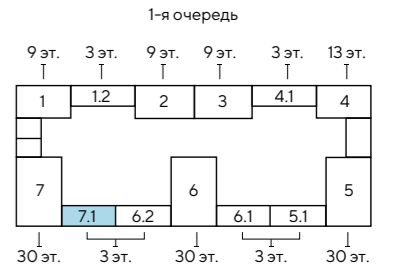

WAVE

2 ОЧЕРЕДЬ, КОРПУС 7
ПЛАНИРОВОЧНЫЕ РЕШЕНИЯ

2 ОЧЕРЕДЬ
ПЛАНИРОВОЧНЫЕ РЕШЕНИЯ

WAVE

↑ фасад корпуса 7

Корпус 7

Этаж 2

Борисовский пруд

1-я очередь

Борисовский пруд

- квартиры-студии
- 1-комнатные квартиры
- 2-комнатные квартиры

Корпус 7.1

Этаж 2

Борисовский пруд

1-я очередь

Борисовский пруд

- несущие стены
- ненесущие стены

- номер квартиры
 - тип квартиры
 - общая площадь
- №2 | 1e 32.50

Корпус 7

Этаж 3

1-я очередь

Борисовский пруд

Борисовский пруд

- квартиры-студии
- 1-комнатные квартиры
- 2-комнатные квартиры