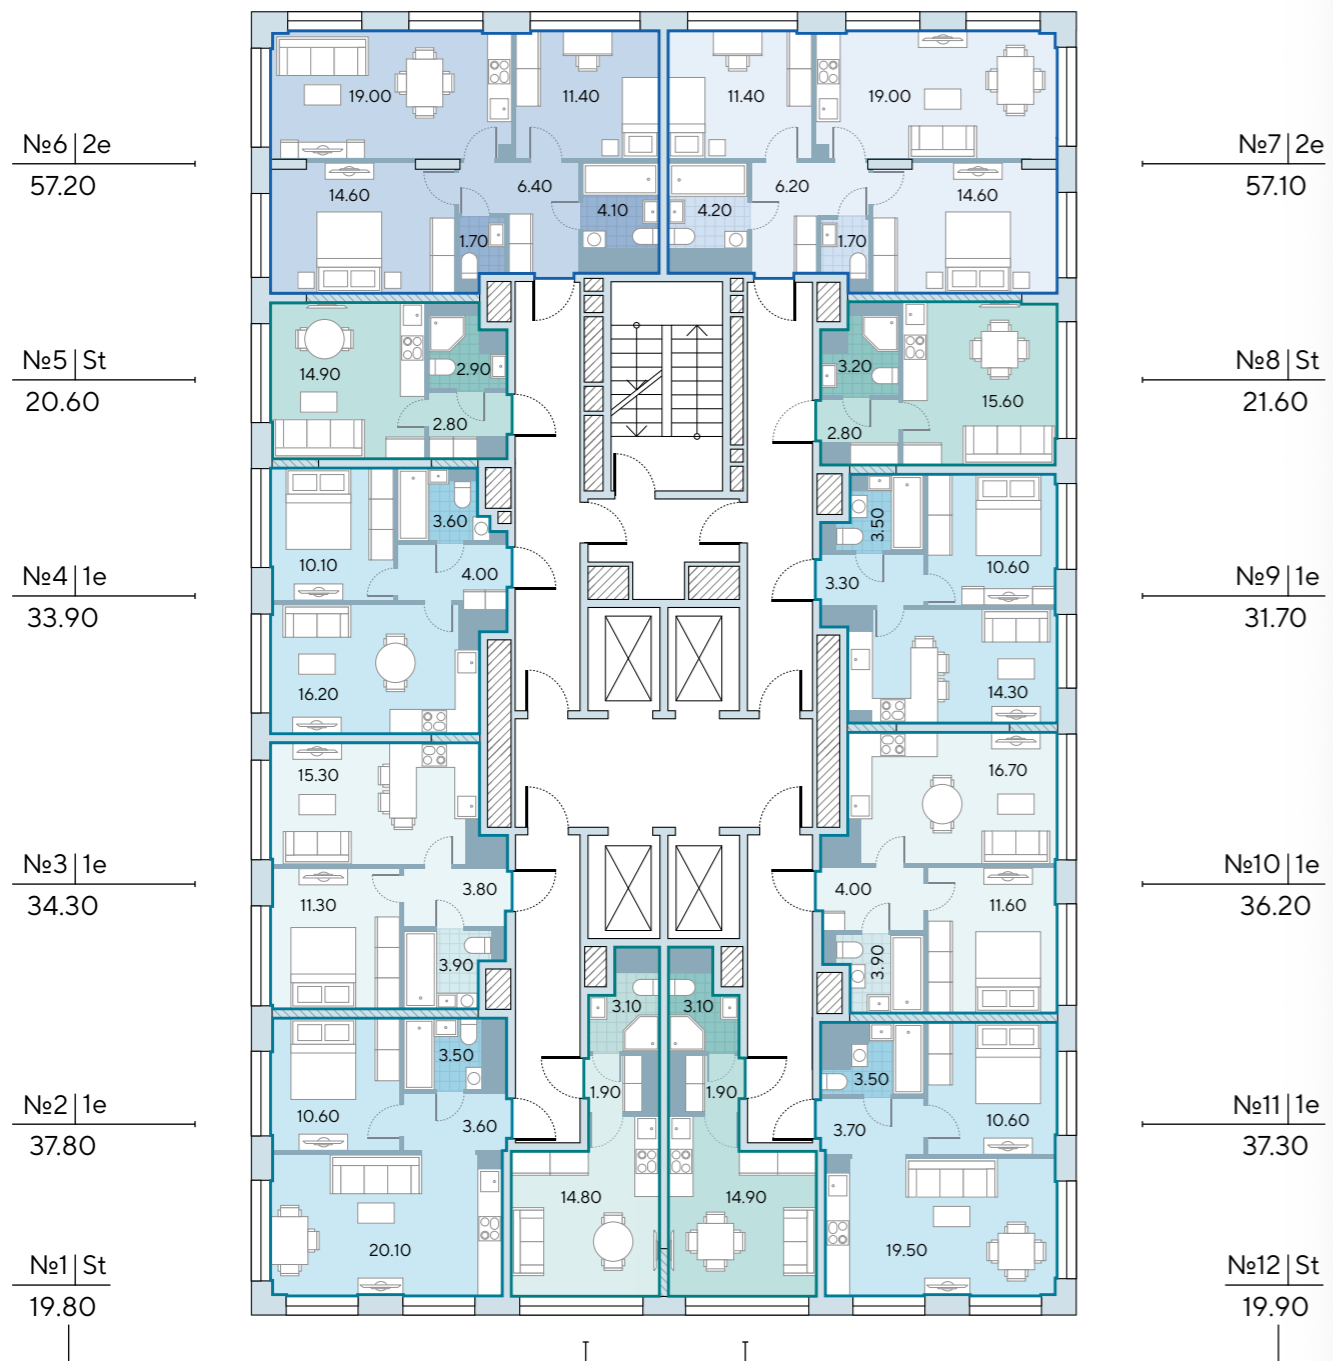

1-я очередь

Борисовский пруд

- квартиры-студии
- 1-комнатные квартиры
- 2-комнатные квартиры

Корпус 7.1

Этаж 2

Борисовский пруд

1-я очередь

Борисовский пруд

Этаж 4

Борисовский пруд

Борисовский пруд

- квартиры-студии
- 2-комнатные квартиры
- 1-комнатные квартиры

Корпус 7

Этажи 5-17

Борисовский пруд

Борисовский пруд

- несущие стены
- ненесущие стены

- номер квартиры
- тип квартиры
- общая площадь

Корпус 7
Этажи 18-19

1-я очередь

Борисовский пруд

Борисовский пруд

- квартиры-студии
- 2-комнатные квартиры
- 1-комнатные квартиры

Корпус 7
Этаж 20

1-я очередь

Борисовский пруд

Борисовский пруд

- несущие стены
- ненесущие стены

- номер квартиры
- тип квартиры
- общая площадь

Корпус 7

Этаж 21