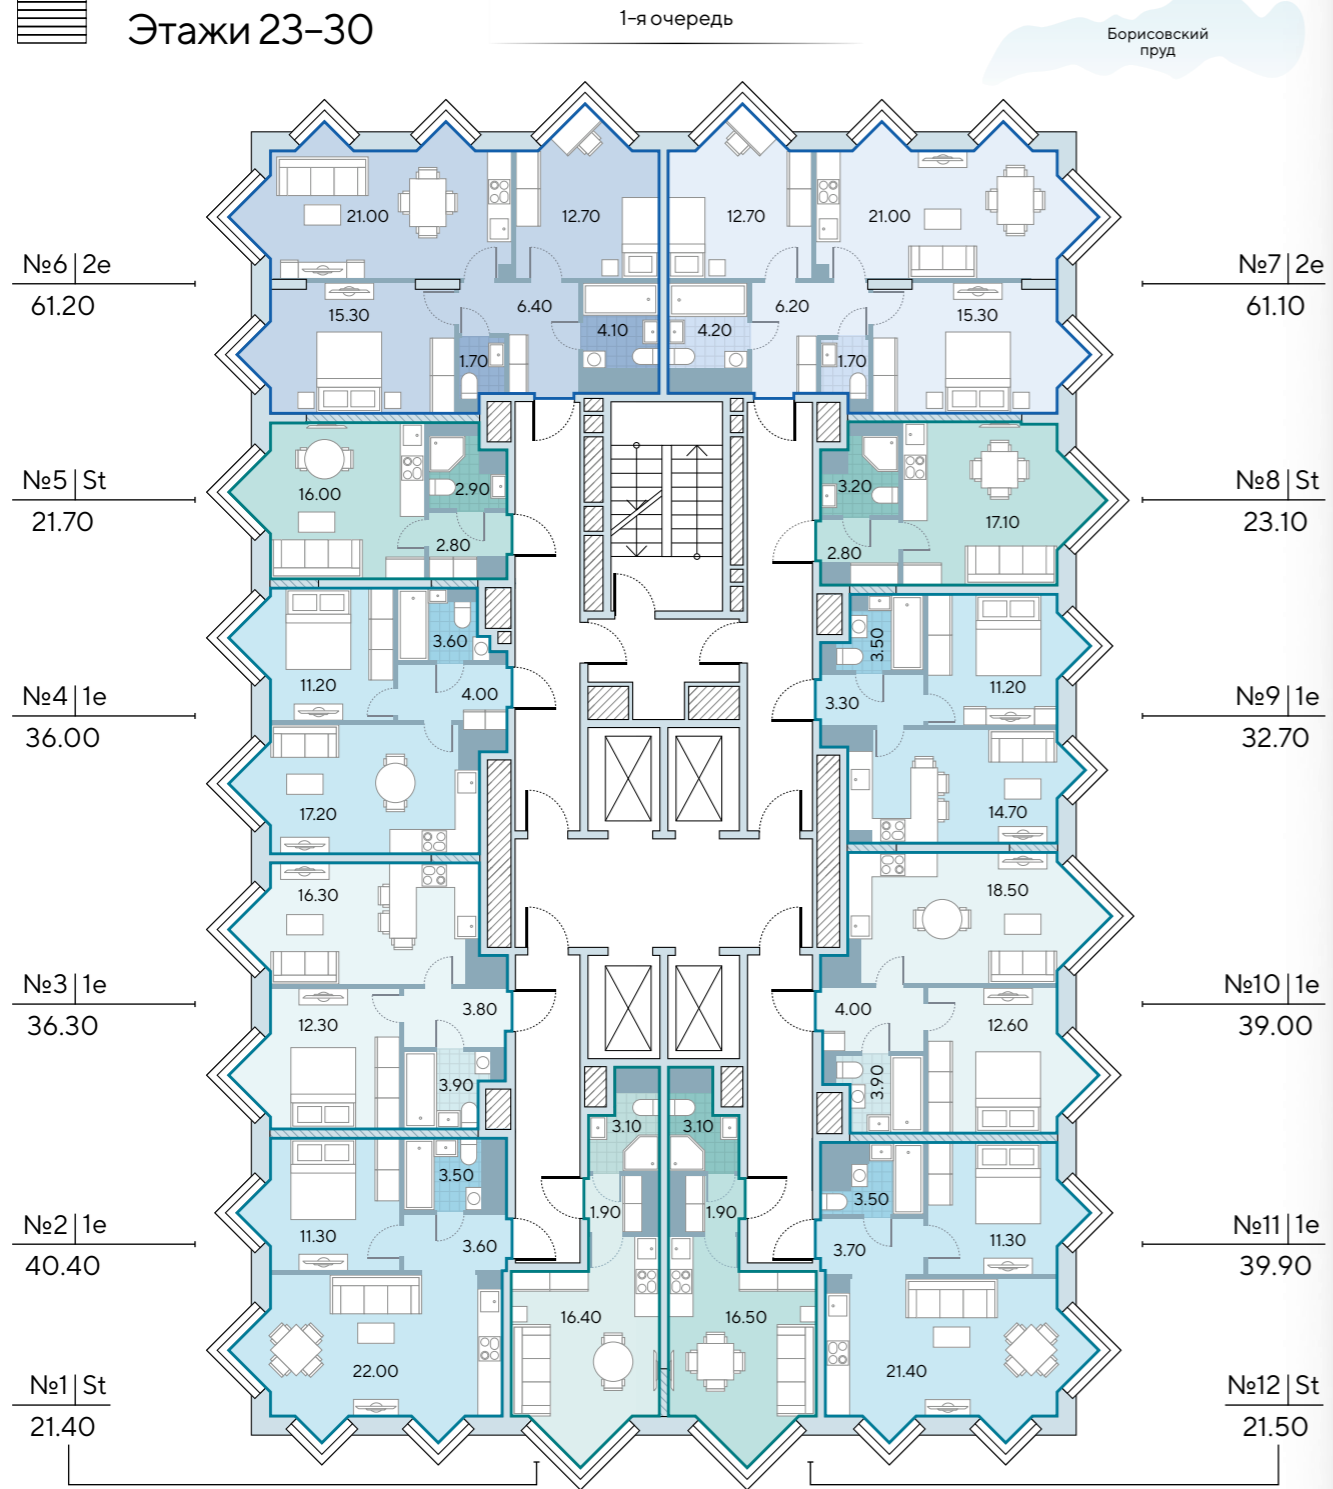

1-я очередь

Борисовский пруд

- квартиры-студии
- 1-комнатные квартиры
- 2-комнатные квартиры

Корпус 7.1

Этаж 2

Борисовский пруд

1-я очередь

Борисовский пруд

Корпус 7
Этаж 20

1-я очередь

Борисовский пруд

Борисовский пруд

- несущие стены
- ненесущие стены

- номер квартиры
- тип квартиры
- общая площадь

Корпус 7

Этаж 21

Борисовский пруд

Борисовский пруд

- квартиры-студии
- 2-комнатные квартиры
- 1-комнатные квартиры

Корпус 7

Этаж 22

Борисовский пруд

Борисовский пруд

- несущие стены
- ненесущие стены

- номер квартиры
- тип квартиры
- общая площадь

Корпус 7
Этажи 23-30

Борисовский пруд

- квартиры-студии
- 2-комнатные квартиры
- 1-комнатные квартиры

↑ вид на корпус 7

Л С Р