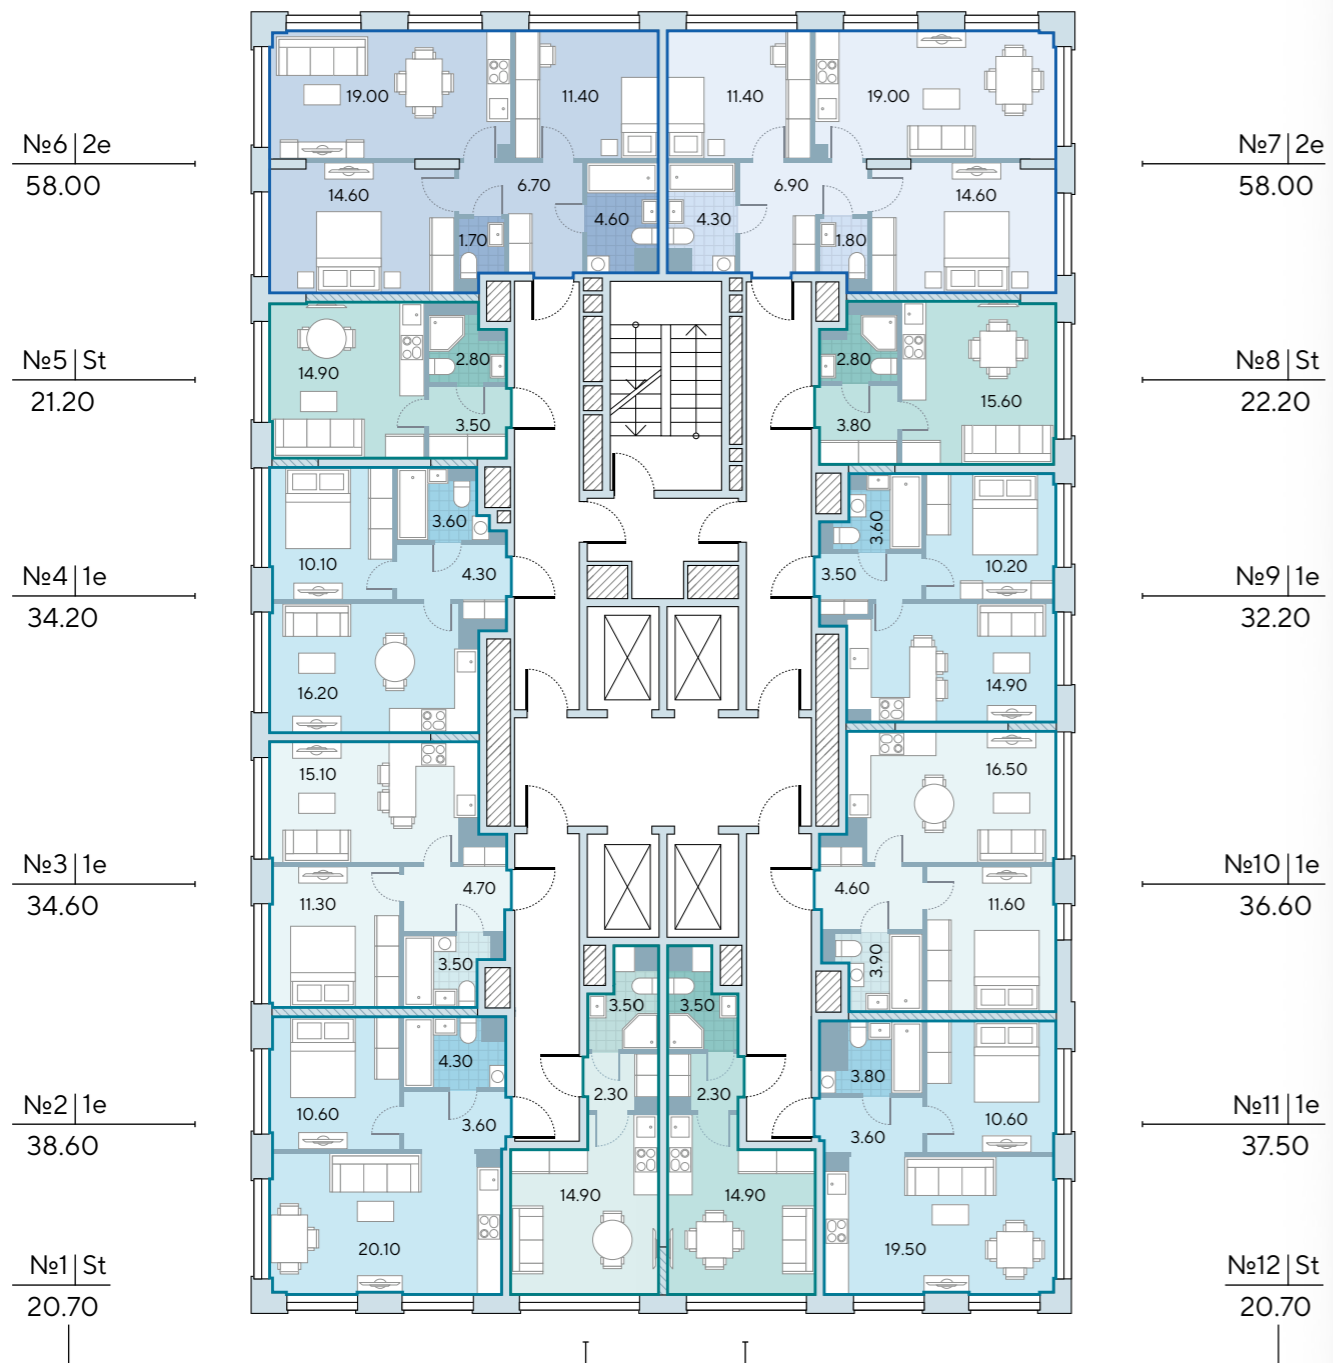

1-я очередь

Борисовский пруд

- квартиры-студии
- 1-комнатные квартиры
- 2-комнатные квартиры

Корпус 7.1

Этаж 2

Борисовский пруд

1-я очередь

Борисовский пруд

- несущие стены
- ненесущие стены

- номер квартиры
 - тип квартиры
 - общая площадь
- №2 | 1e 32.50

Корпус 7

Этаж 3

1-я очередь

Борисовский пруд

Борисовский пруд

- квартиры-студии
- 1-комнатные квартиры
- 2-комнатные квартиры

Корпус 7.1

Этаж 3

1-я очередь

Борисовский пруд

Борисовский пруд

- несущие стены
- ненесущие стены

- номер квартиры
- тип квартиры
- общая площадь

Корпус 7

Этаж 4

Борисовский пруд

Борисовский пруд

- квартиры-студии
- 2-комнатные квартиры
- 1-комнатные квартиры

Корпус 7

Этажи 5-17

Борисовский пруд

Борисовский пруд