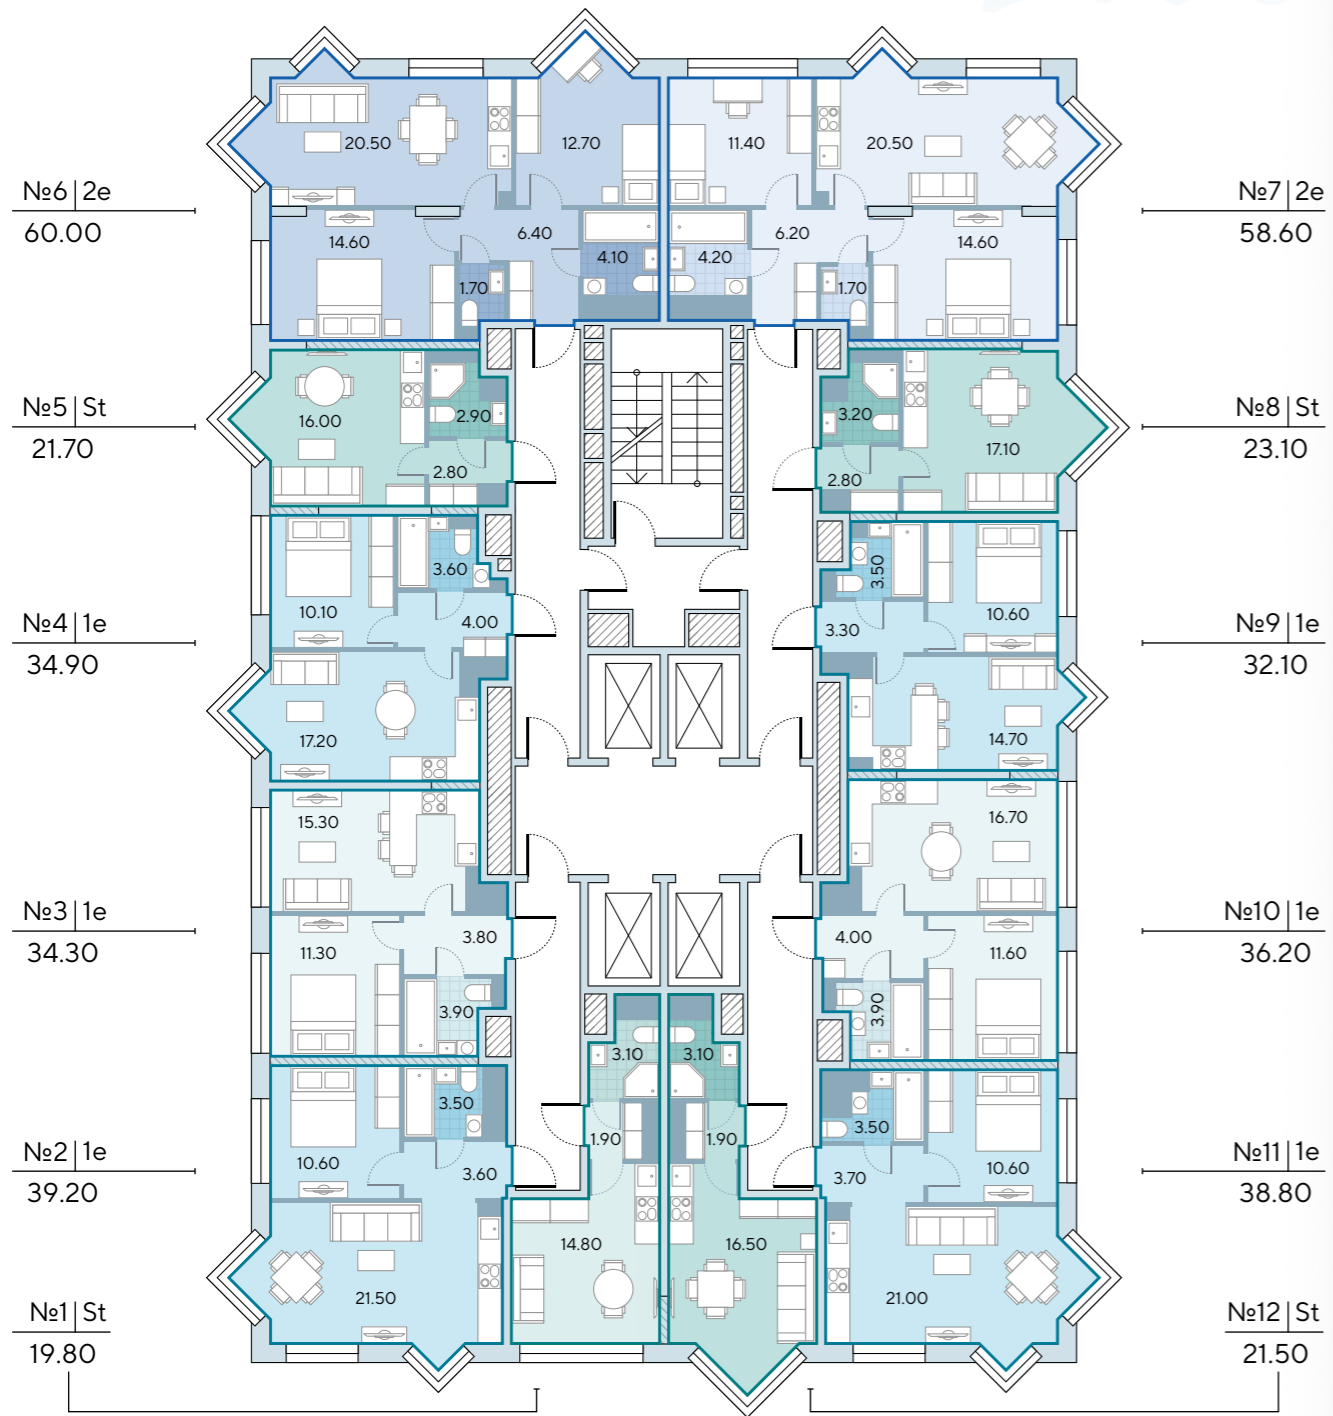

1-я очередь

Борисовский пруд

- квартиры-студии
- 1-комнатные квартиры
- 2-комнатные квартиры

Корпус 7.1

Этаж 2

Борисовский пруд

1-я очередь

Борисовский пруд

Корпус 7
Этаж 20

1-я очередь

Борисовский пруд

Борисовский пруд

- несущие стены
- ненесущие стены

- номер квартиры
- тип квартиры
- общая площадь

Корпус 7

Этаж 21

Борисовский пруд

Борисовский пруд

- квартиры-студии
- 2-комнатные квартиры
- 1-комнатные квартиры

Корпус 7

Этаж 22

Борисовский пруд

Борисовский пруд

- несущие стены
- ненесущие стены

- номер квартиры
- тип квартиры
- общая площадь

Корпус 7
Этажи 23-30

Борисовский пруд

- квартиры-студии
- 2-комнатные квартиры
- 1-комнатные квартиры

↑ вид на корпус 7

Л С Р