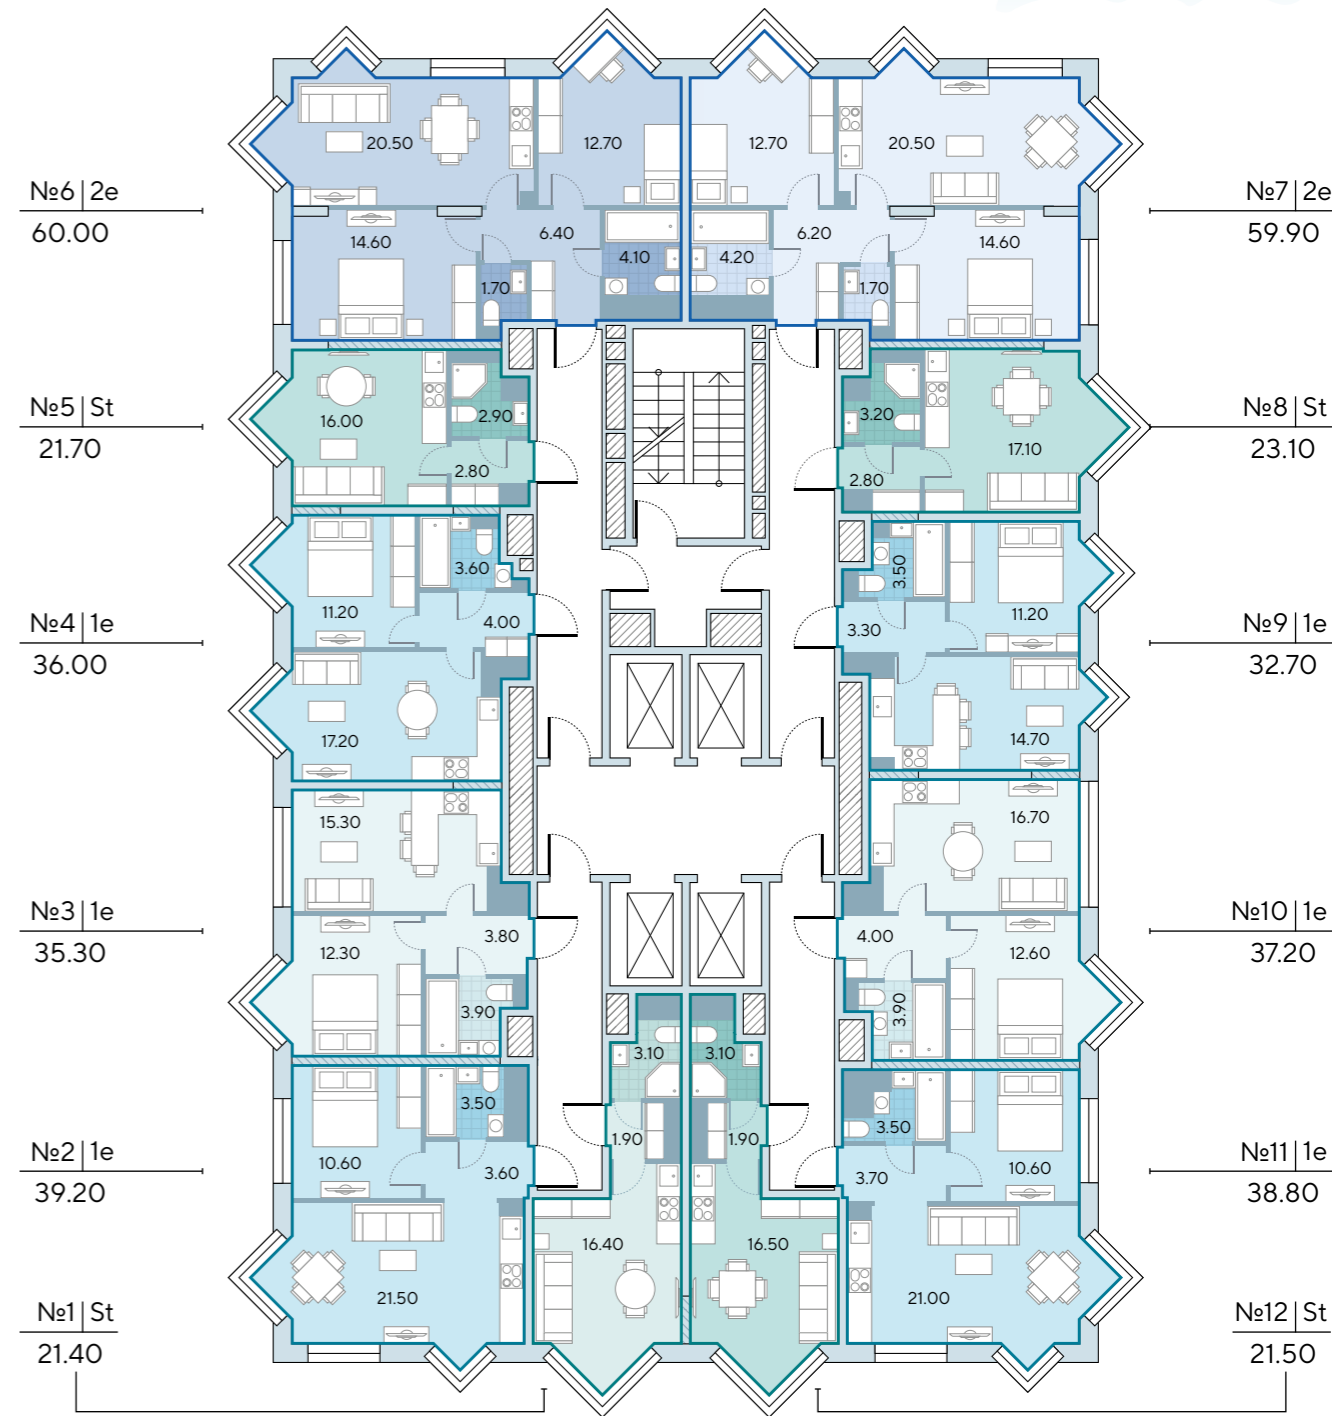

1-я очередь

Борисовский пруд

- квартиры-студии
- 1-комнатные квартиры
- 2-комнатные квартиры

Корпус 7.1

Этаж 2

Борисовский пруд

1-я очередь

Борисовский пруд

Корпус 7
Этаж 20

1-я очередь

Борисовский пруд

Борисовский пруд

- несущие стены
- ненесущие стены

- номер квартиры
- тип квартиры
- общая площадь

Корпус 7

Этаж 21

Борисовский пруд

Борисовский пруд

- квартиры-студии
- 2-комнатные квартиры
- 1-комнатные квартиры

Корпус 7

Этаж 22

Борисовский пруд

Борисовский пруд

- несущие стены
- ненесущие стены

- номер квартиры
- тип квартиры
- общая площадь

Корпус 7
Этажи 23-30

Борисовский пруд

- квартиры-студии
- 2-комнатные квартиры
- 1-комнатные квартиры

↑ вид на корпус 7

Л С Р