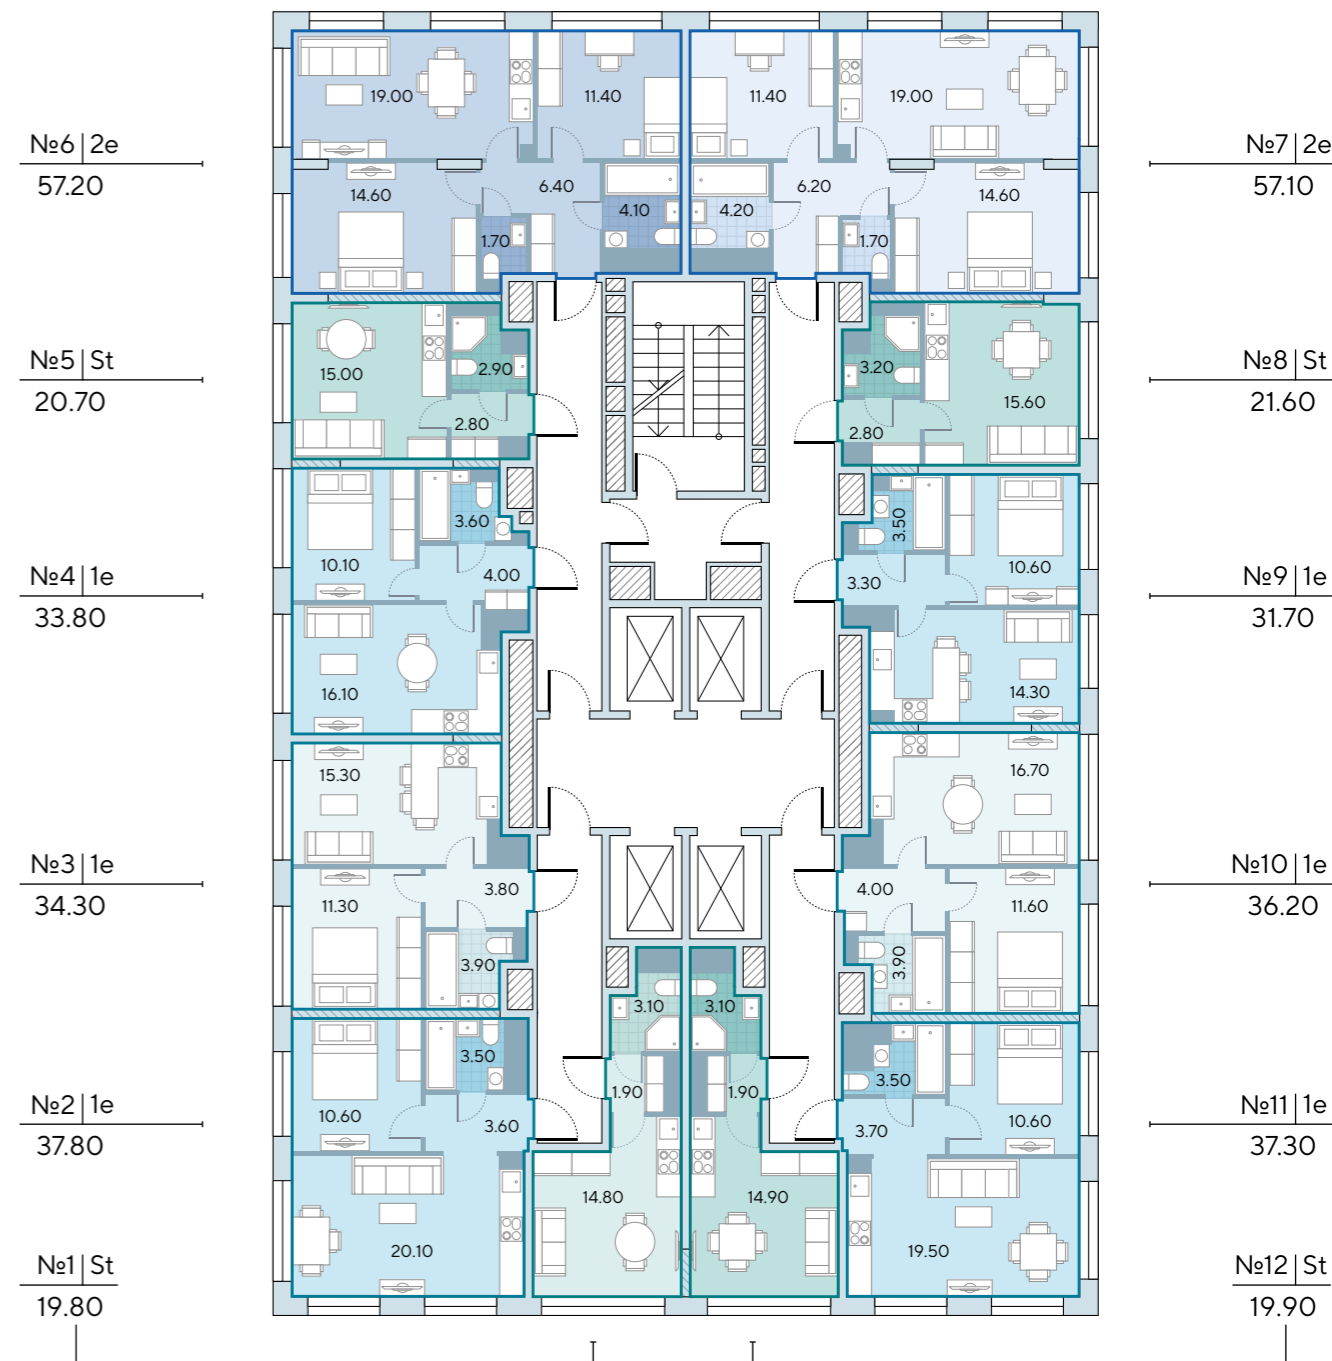

1-я очередь

Борисовский пруд

- квартиры-студии
- 1-комнатные квартиры
- 2-комнатные квартиры

Корпус 7.1

Этаж 2

Борисовский пруд

1-я очередь

Борисовский пруд

Этаж 4

Борисовский пруд

Борисовский пруд

- квартиры-студии
- 2-комнатные квартиры
- 1-комнатные квартиры

Корпус 7

Этажи 5-17

Борисовский пруд

Борисовский пруд

- несущие стены
- ненесущие стены

- номер квартиры
- тип квартиры
- общая площадь

Корпус 7
Этажи 18-19

1-я очередь

Борисовский пруд

Борисовский пруд

- квартиры-студии
- 2-комнатные квартиры
- 1-комнатные квартиры

Корпус 7
Этаж 20

1-я очередь

Борисовский пруд

Борисовский пруд

- несущие стены
- ненесущие стены

- номер квартиры
- тип квартиры
- общая площадь

Корпус 7

Этаж 21