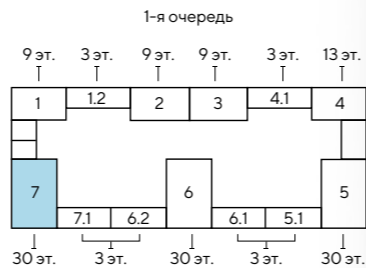

1-я очередь

Борисовский пруд

- квартиры-студии
- 1-комнатные квартиры
- 2-комнатные квартиры

Корпус 7.1

Этаж 2

Борисовский пруд

1-я очередь

Борисовский пруд

- несущие стены
- ненесущие стены

- номер квартиры
 - тип квартиры
 - общая площадь
- №2 | 1e 32.50

Корпус 7

Этаж 3

1-я очередь

Борисовский пруд

Борисовский пруд

- квартиры-студии
- 1-комнатные квартиры
- 2-комнатные квартиры

Корпус 7.1

Этаж 3

1-я очередь

Борисовский пруд

Борисовский пруд

- несущие стены
- ненесущие стены

- номер квартиры
- тип квартиры
- общая площадь

Корпус 7