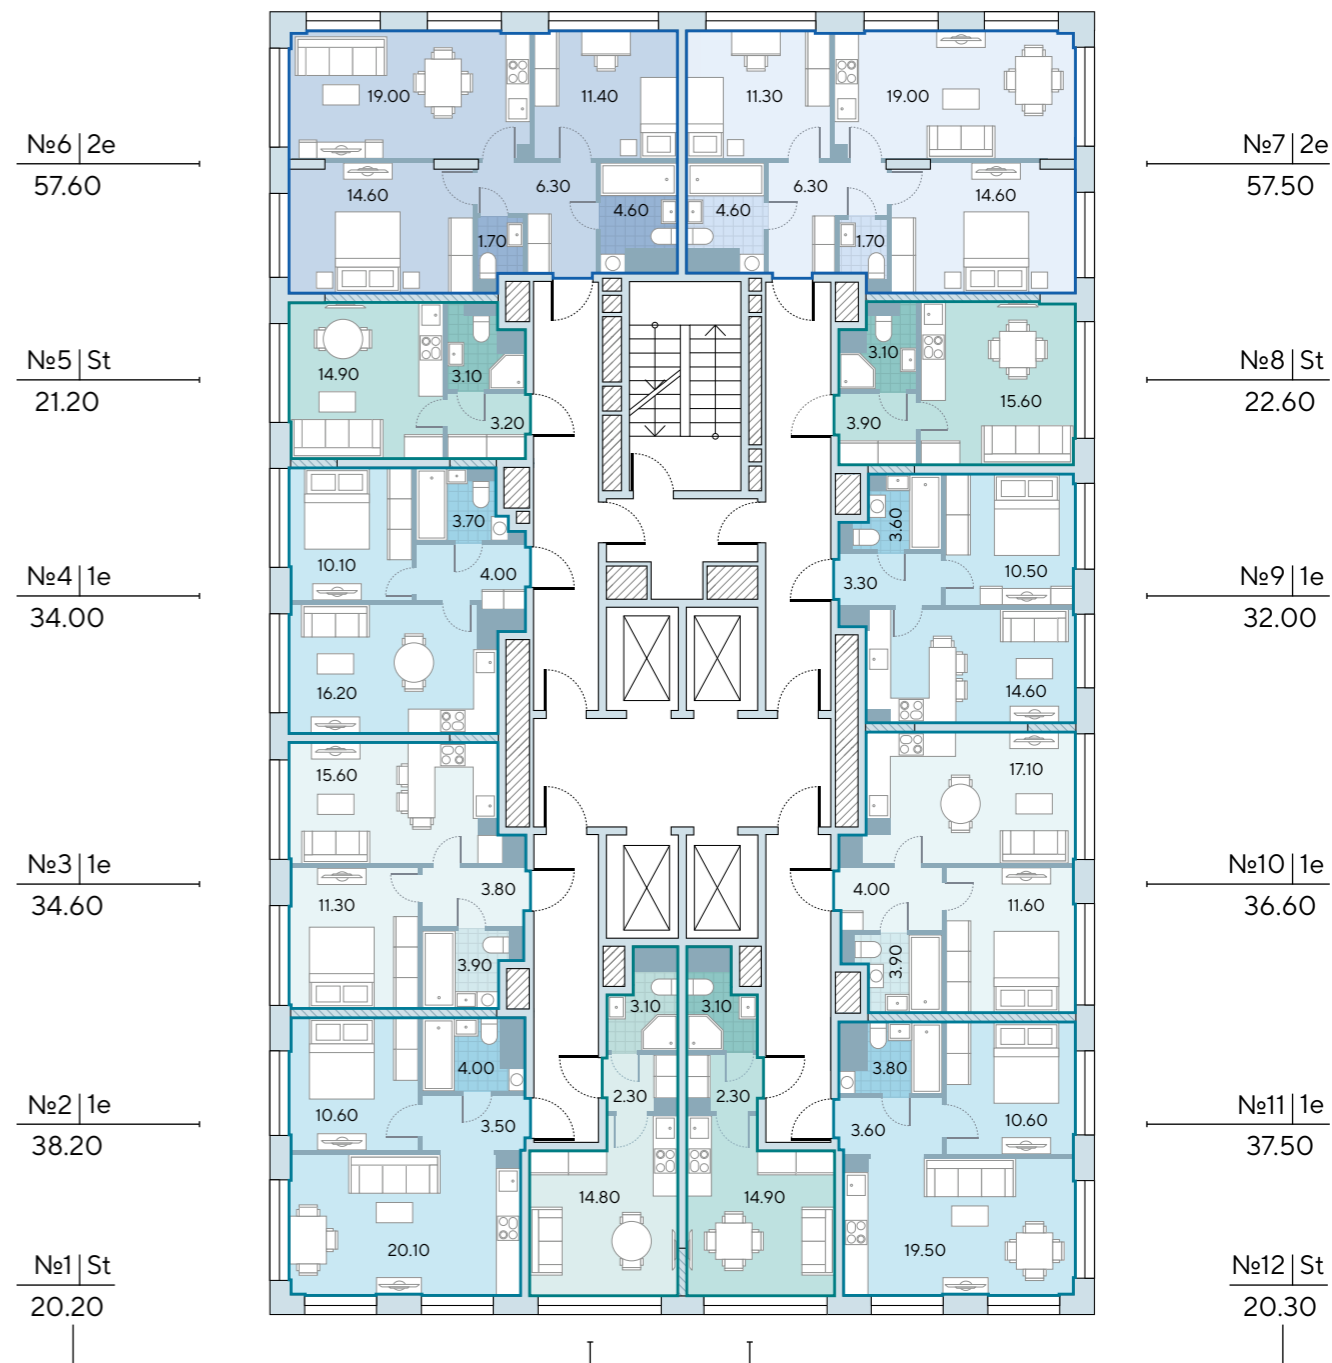

1-я очередь

Борисовский пруд

- квартиры-студии
- 1-комнатные квартиры
- 2-комнатные квартиры

Корпус 7.1

Этаж 2

Борисовский пруд

1-я очередь

Борисовский пруд

Корпус 7.1

Этаж 3

1-я очередь

Борисовский пруд

Борисовский пруд

- несущие стены
- ненесущие стены

- номер квартиры
- тип квартиры
- общая площадь

Корпус 7

Этаж 4

Борисовский пруд

Борисовский пруд

- квартиры-студии
- 2-комнатные квартиры
- 1-комнатные квартиры

Корпус 7

Этажи 5-17

Борисовский пруд

Борисовский пруд

- несущие стены
- ненесущие стены

- номер квартиры
- тип квартиры
- общая площадь

Корпус 7
Этажи 18-19

1-я очередь

Борисовский пруд

Борисовский пруд

- квартиры-студии
- 2-комнатные квартиры
- 1-комнатные квартиры