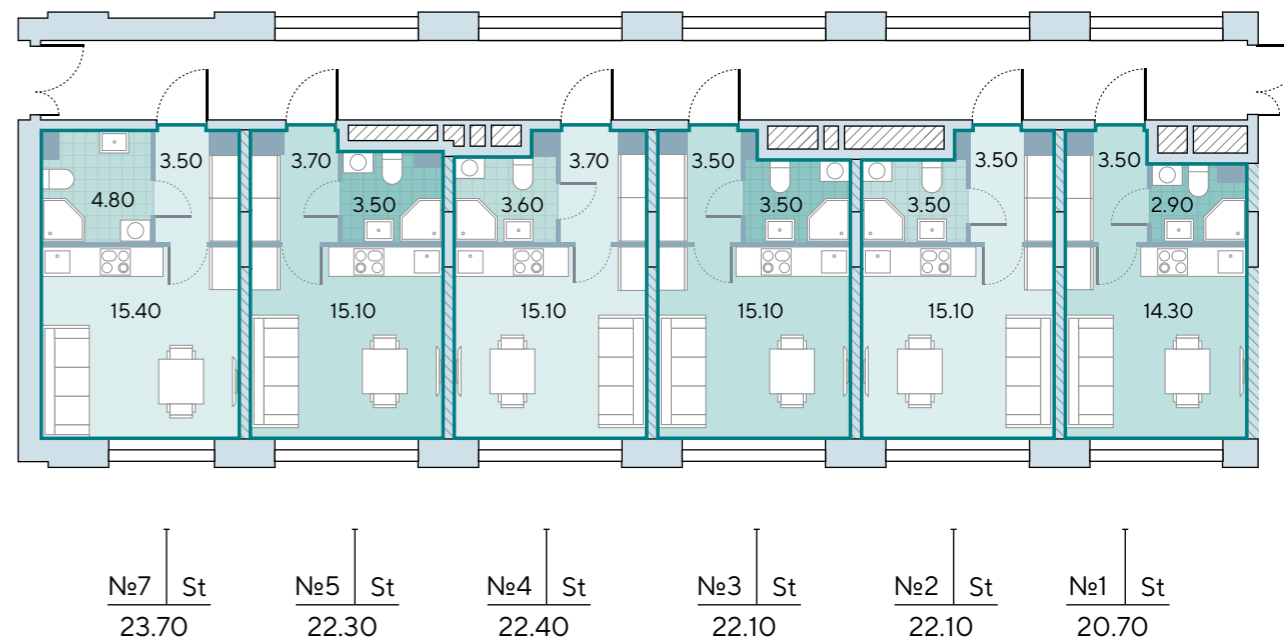

1-я очередь

Борисовский пруд

- квартиры-студии
- 1-комнатные квартиры
- 2-комнатные квартиры

Корпус 7.1

Этаж 2

Борисовский пруд

1-я очередь

Борисовский пруд

- несущие стены
- ненесущие стены

- номер квартиры
 - тип квартиры
 - общая площадь
- №2 | 1e 32.50

Корпус 7

Этаж 3

1-я очередь

Борисовский пруд

Борисовский пруд

- квартиры-студии
- 1-комнатные квартиры
- 2-комнатные квартиры

Корпус 7.1

Этаж 3

1-я очередь

Борисовский пруд

Борисовский пруд

- несущие стены
- ненесущие стены

- номер квартиры
- тип квартиры
- общая площадь

Корпус 7

Этаж 4

Борисовский пруд

Борисовский пруд

- квартиры-студии
- 2-комнатные квартиры
- 1-комнатные квартиры

Корпус 7

Этажи 5-17

Борисовский пруд

Борисовский пруд