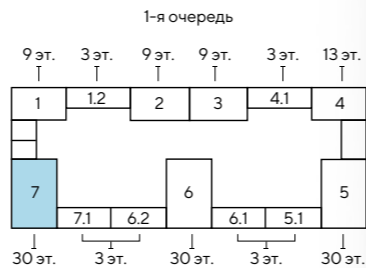

1-я очередь

Борисовский пруд

- квартиры-студии
- 1-комнатные квартиры
- 2-комнатные квартиры

Корпус 7.1

Этаж 2

Борисовский пруд

1-я очередь

Борисовский пруд

- несущие стены
- ненесущие стены

- номер квартиры
 - тип квартиры
 - общая площадь
- №2 | 1e 32.50

Корпус 7

Этаж 3

1-я очередь

Борисовский пруд

Борисовский пруд

- квартиры-студии
- 1-комнатные квартиры
- 2-комнатные квартиры

Корпус 7.1

Этаж 3

1-я очередь

Борисовский пруд

Борисовский пруд

- несущие стены
- ненесущие стены

- номер квартиры
- тип квартиры
- общая площадь

Корпус 7

Этаж 4

Борисовский пруд

Борисовский пруд

- квартиры-студии
- 2-комнатные квартиры
- 1-комнатные квартиры

Корпус 7

Этажи 5-17

Борисовский пруд

Борисовский пруд