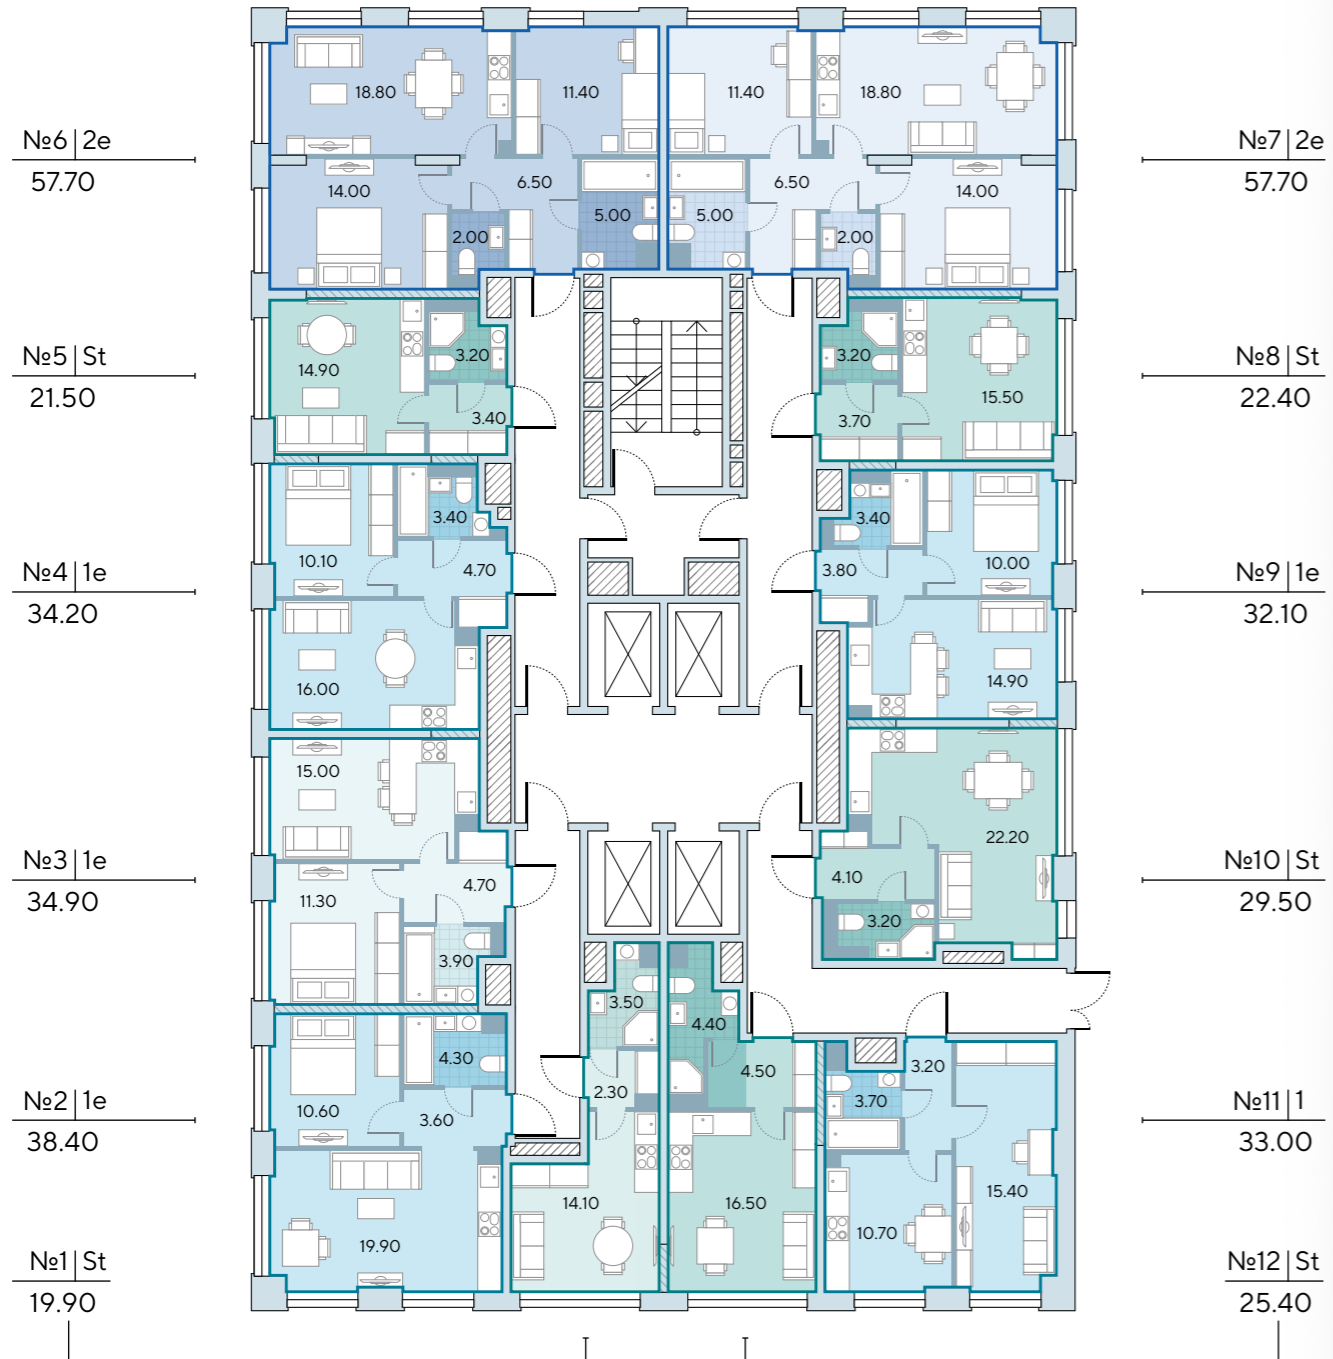

WAVE

2 ОЧЕРЕДЬ, КОРПУС 7
ПЛАНИРОВОЧНЫЕ РЕШЕНИЯ

2 ОЧЕРЕДЬ
ПЛАНИРОВОЧНЫЕ РЕШЕНИЯ

WAVE

↑ фасад корпуса 7

Корпус 7

Этаж 2

Борисовский пруд

1-я очередь

Борисовский пруд

- квартиры-студии
- 1-комнатные квартиры
- 2-комнатные квартиры

Корпус 7.1

Этаж 2

Борисовский пруд

1-я очередь

Борисовский пруд

- несущие стены
- ненесущие стены

- номер квартиры
 - тип квартиры
 - общая площадь
- №2 | 1e 32.50

Корпус 7

Этаж 3

1-я очередь

Борисовский пруд

Борисовский пруд

- квартиры-студии
- 1-комнатные квартиры
- 2-комнатные квартиры

Корпус 7.1

Этаж 3

1-я очередь

Борисовский пруд

Борисовский пруд

- несущие стены
- ненесущие стены

- номер квартиры
- тип квартиры
- общая площадь

Корпус 7