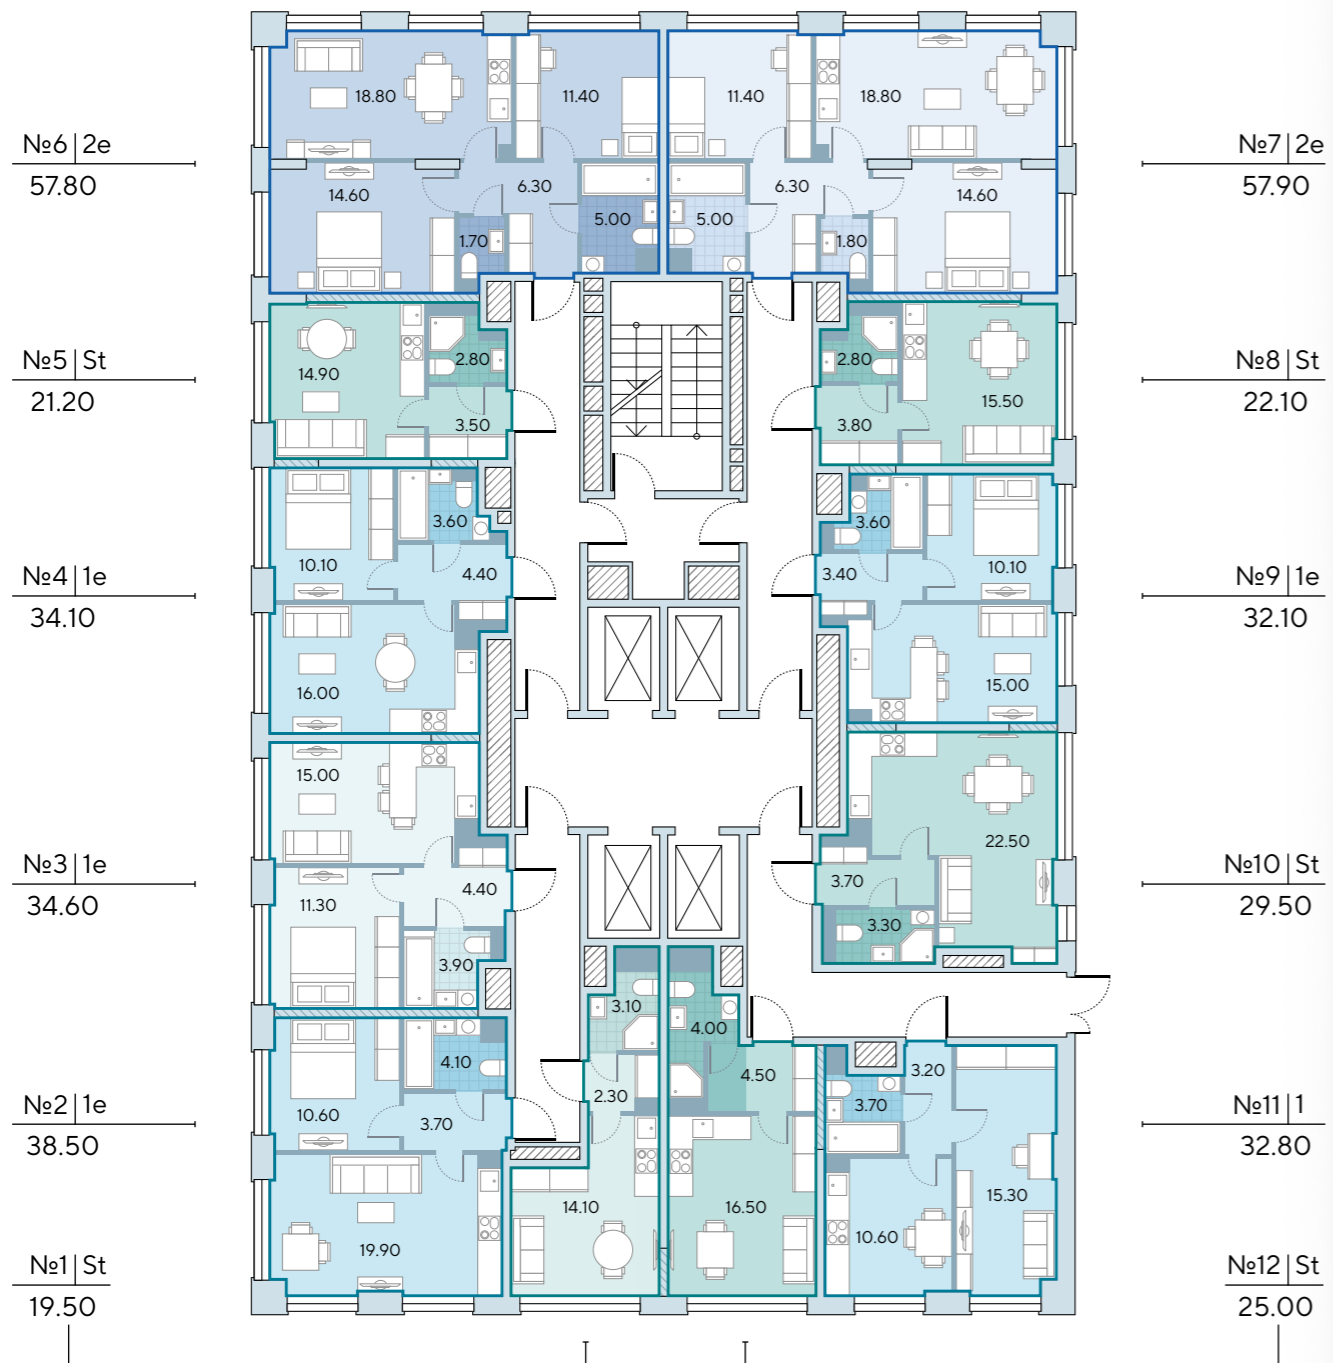

1-я очередь

Борисовский пруд

- квартиры-студии
- 1-комнатные квартиры
- 2-комнатные квартиры

Корпус 7.1

Этаж 2

Борисовский пруд

1-я очередь

Борисовский пруд

- несущие стены
- ненесущие стены

- номер квартиры
 - тип квартиры
 - общая площадь
- №2 | 1e 32.50

Корпус 7

Этаж 3

1-я очередь

Борисовский пруд

Борисовский пруд

- квартиры-студии
- 1-комнатные квартиры
- 2-комнатные квартиры

Корпус 7.1

Этаж 3

1-я очередь

Борисовский пруд

Борисовский пруд

- несущие стены
- ненесущие стены

- номер квартиры
- тип квартиры
- общая площадь

Корпус 7

Этаж 4

Борисовский пруд

Борисовский пруд

- квартиры-студии
- 2-комнатные квартиры
- 1-комнатные квартиры

Корпус 7

Этажи 5-17

Борисовский пруд

Борисовский пруд