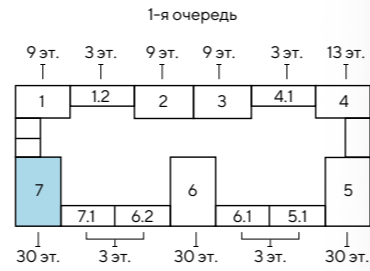

WAVE

2 ОЧЕРЕДЬ, КОРПУС 7
ПЛАНИРОВОЧНЫЕ РЕШЕНИЯ

2 ОЧЕРЕДЬ
ПЛАНИРОВОЧНЫЕ РЕШЕНИЯ

WAVE

↑ фасад корпуса 7

Корпус 7

Этаж 2

Борисовский пруд

1-я очередь

Борисовский пруд

- квартиры-студии
- 1-комнатные квартиры
- 2-комнатные квартиры

Корпус 7.1

Этаж 2

Борисовский пруд

1-я очередь

Борисовский пруд

- несущие стены
- ненесущие стены

- номер квартиры
 - тип квартиры
 - общая площадь
- №2 | 1e 32.50

Корпус 7

Этаж 3

1-я очередь

Борисовский пруд

Борисовский пруд

- квартиры-студии
- 1-комнатные квартиры
- 2-комнатные квартиры