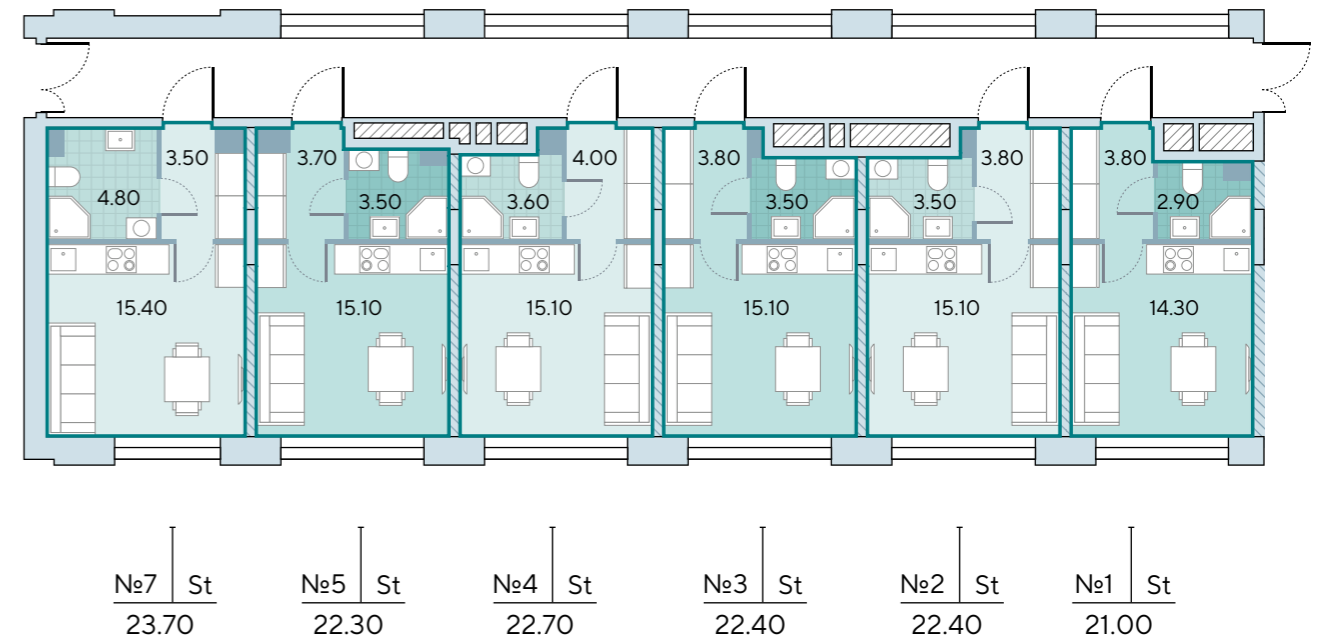

WAVE

2 ОЧЕРЕДЬ, КОРПУС 7
ПЛАНИРОВОЧНЫЕ РЕШЕНИЯ

2 ОЧЕРЕДЬ
ПЛАНИРОВОЧНЫЕ РЕШЕНИЯ

WAVE

↑ фасад корпуса 7

Корпус 7

Этаж 2

Борисовский пруд

1-я очередь

Борисовский пруд

- квартиры-студии
- 1-комнатные квартиры
- 2-комнатные квартиры

Корпус 7.1

Этаж 2

Борисовский пруд

1-я очередь

Борисовский пруд

- несущие стены
- ненесущие стены

- номер квартиры
 - тип квартиры
 - общая площадь
- №2 | 1e 32.50

Корпус 7

Этаж 3

1-я очередь

Борисовский пруд

Борисовский пруд

- квартиры-студии
- 1-комнатные квартиры
- 2-комнатные квартиры

Корпус 7.1

Этаж 3

1-я очередь

Борисовский пруд

Борисовский пруд

- несущие стены
- ненесущие стены

- номер квартиры
- тип квартиры
- общая площадь

Корпус 7