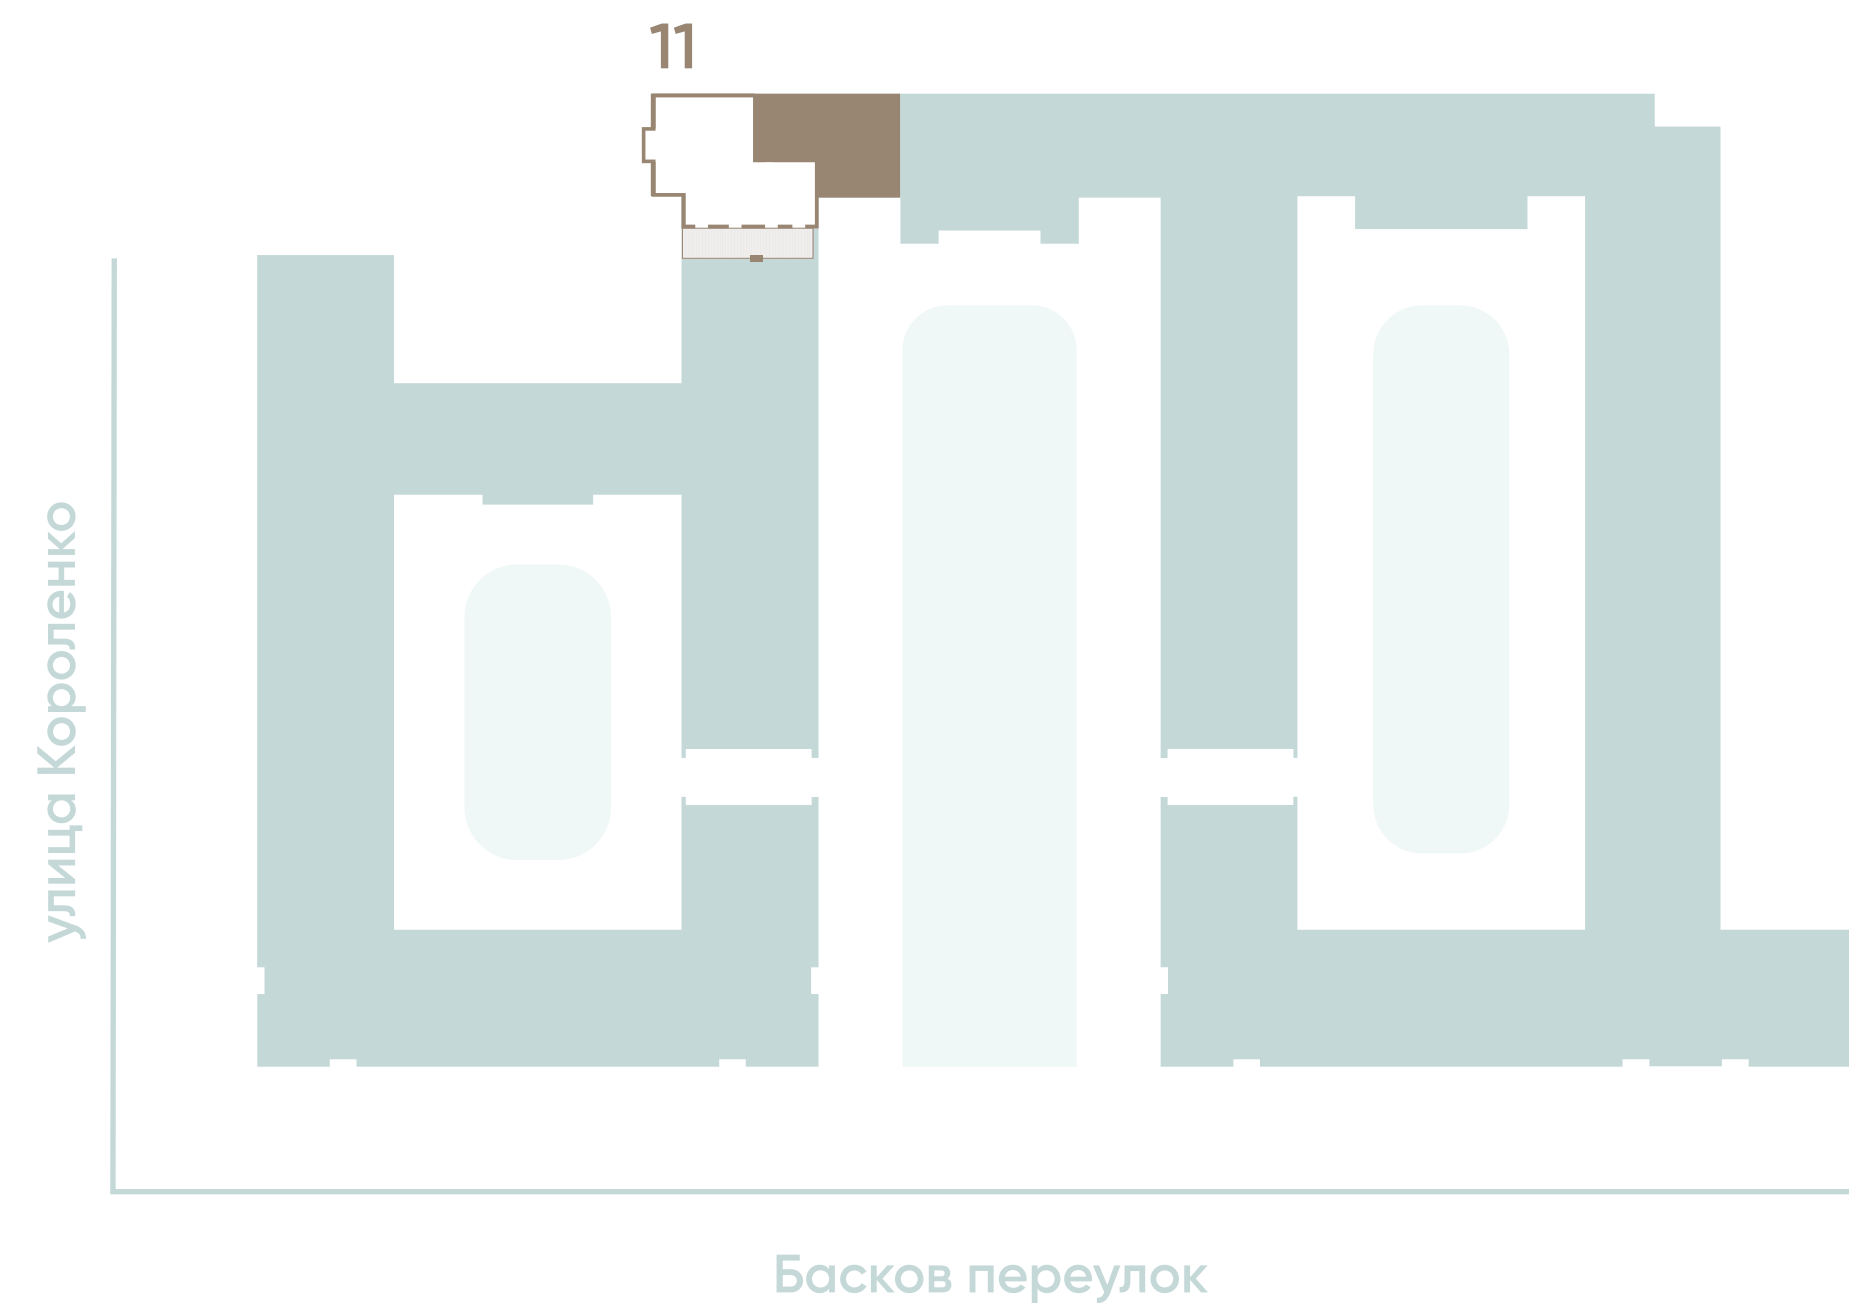

## РУССКИЙ ДОМ, ПАРАДНАЯ 20

этаж 8  
комнат 3  
площадь 143.70 м<sup>2</sup>

высота потолков 3.00 м  
санузлы 2  
лоджия

цена по запросу

№ 11-92

РУССКИЙ ДОМ

РУССКИЙ ДОМ, ПАРАДНАЯ 11

этаж 9  
 комнат 4  
 площадь 238.10 м<sup>2</sup>