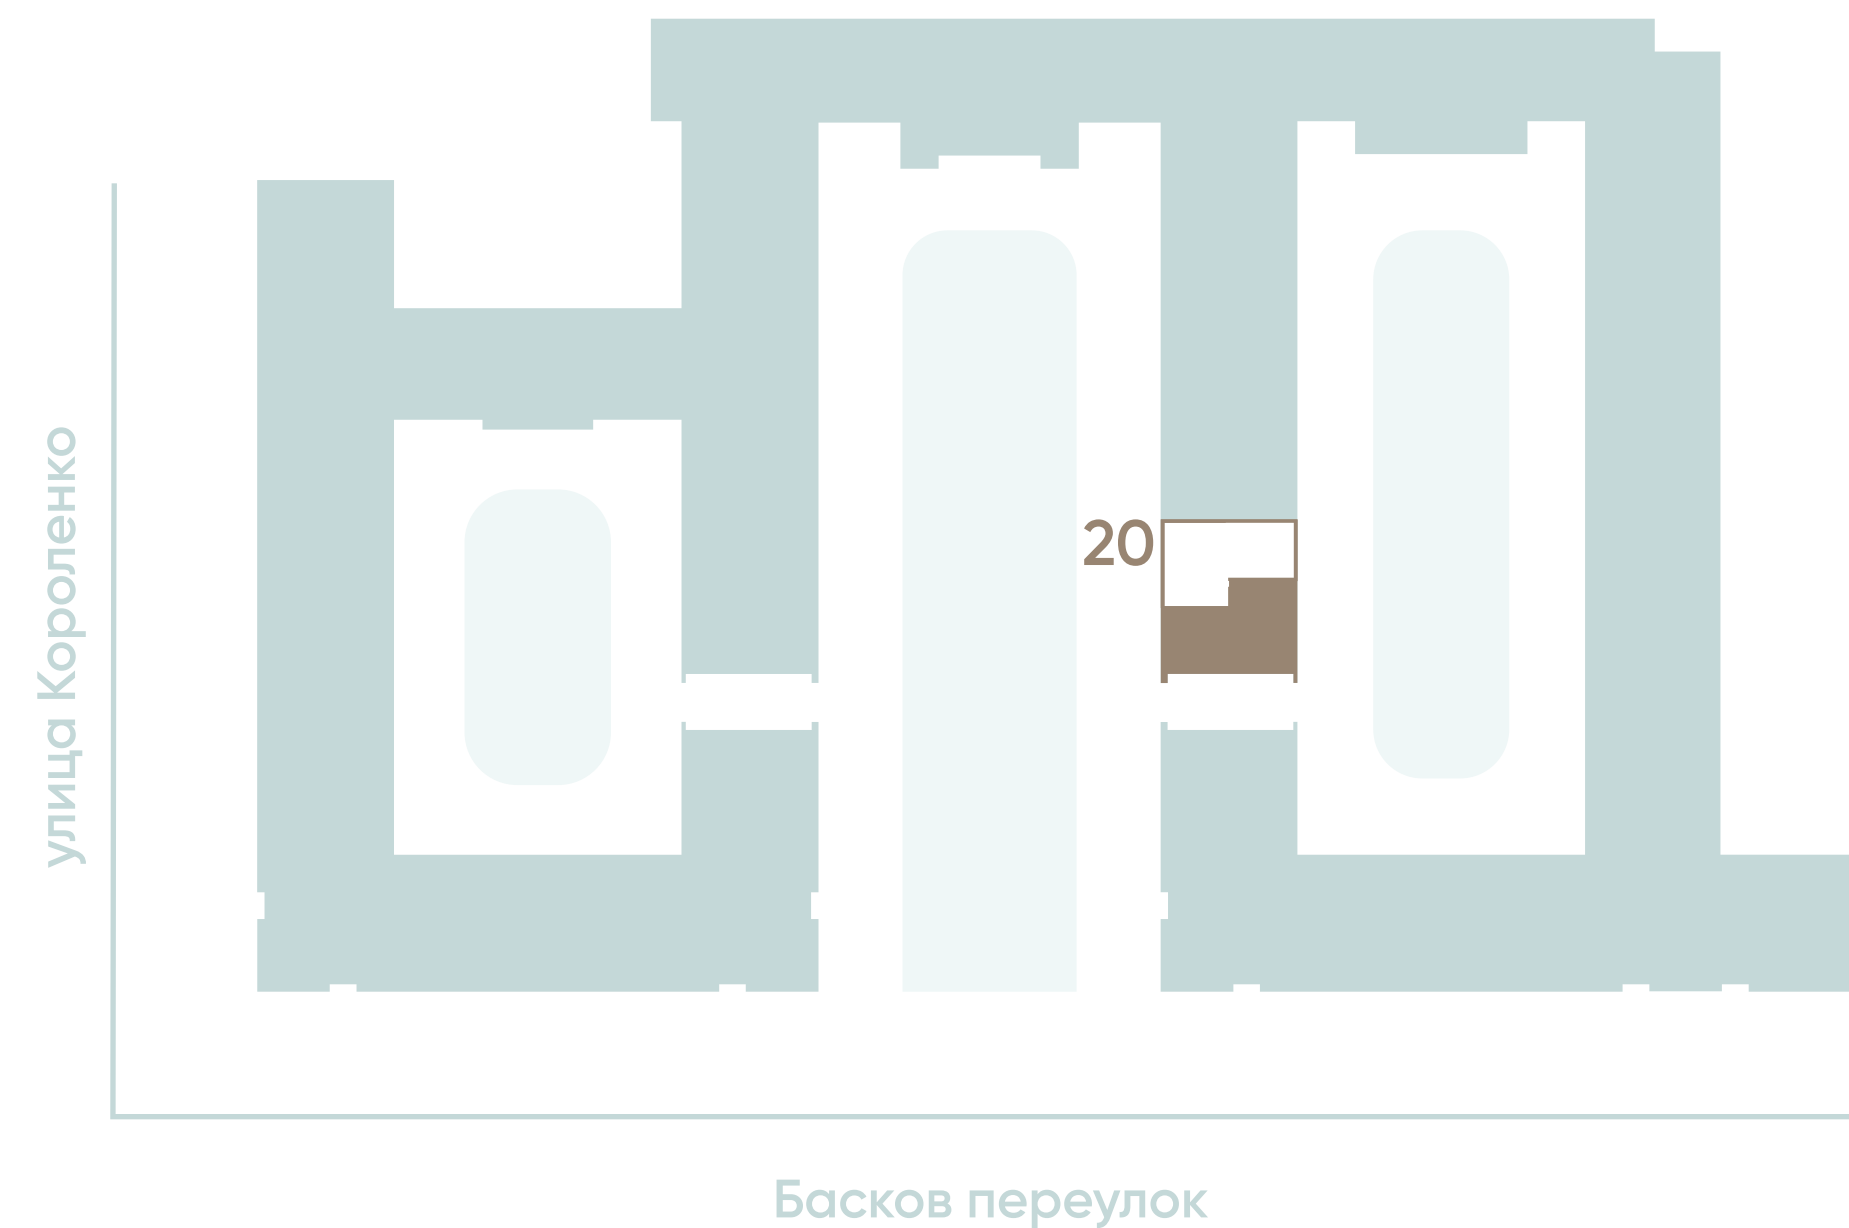

№ 20-82

РУССКИЙ ДОМ

РУССКИЙ ДОМ, ПАРАДНАЯ 20

этаж 8
комнат 3
площадь 143.70 м²

высота потолков 3.00 м
санузлы 2
лоджия

цена по запросу