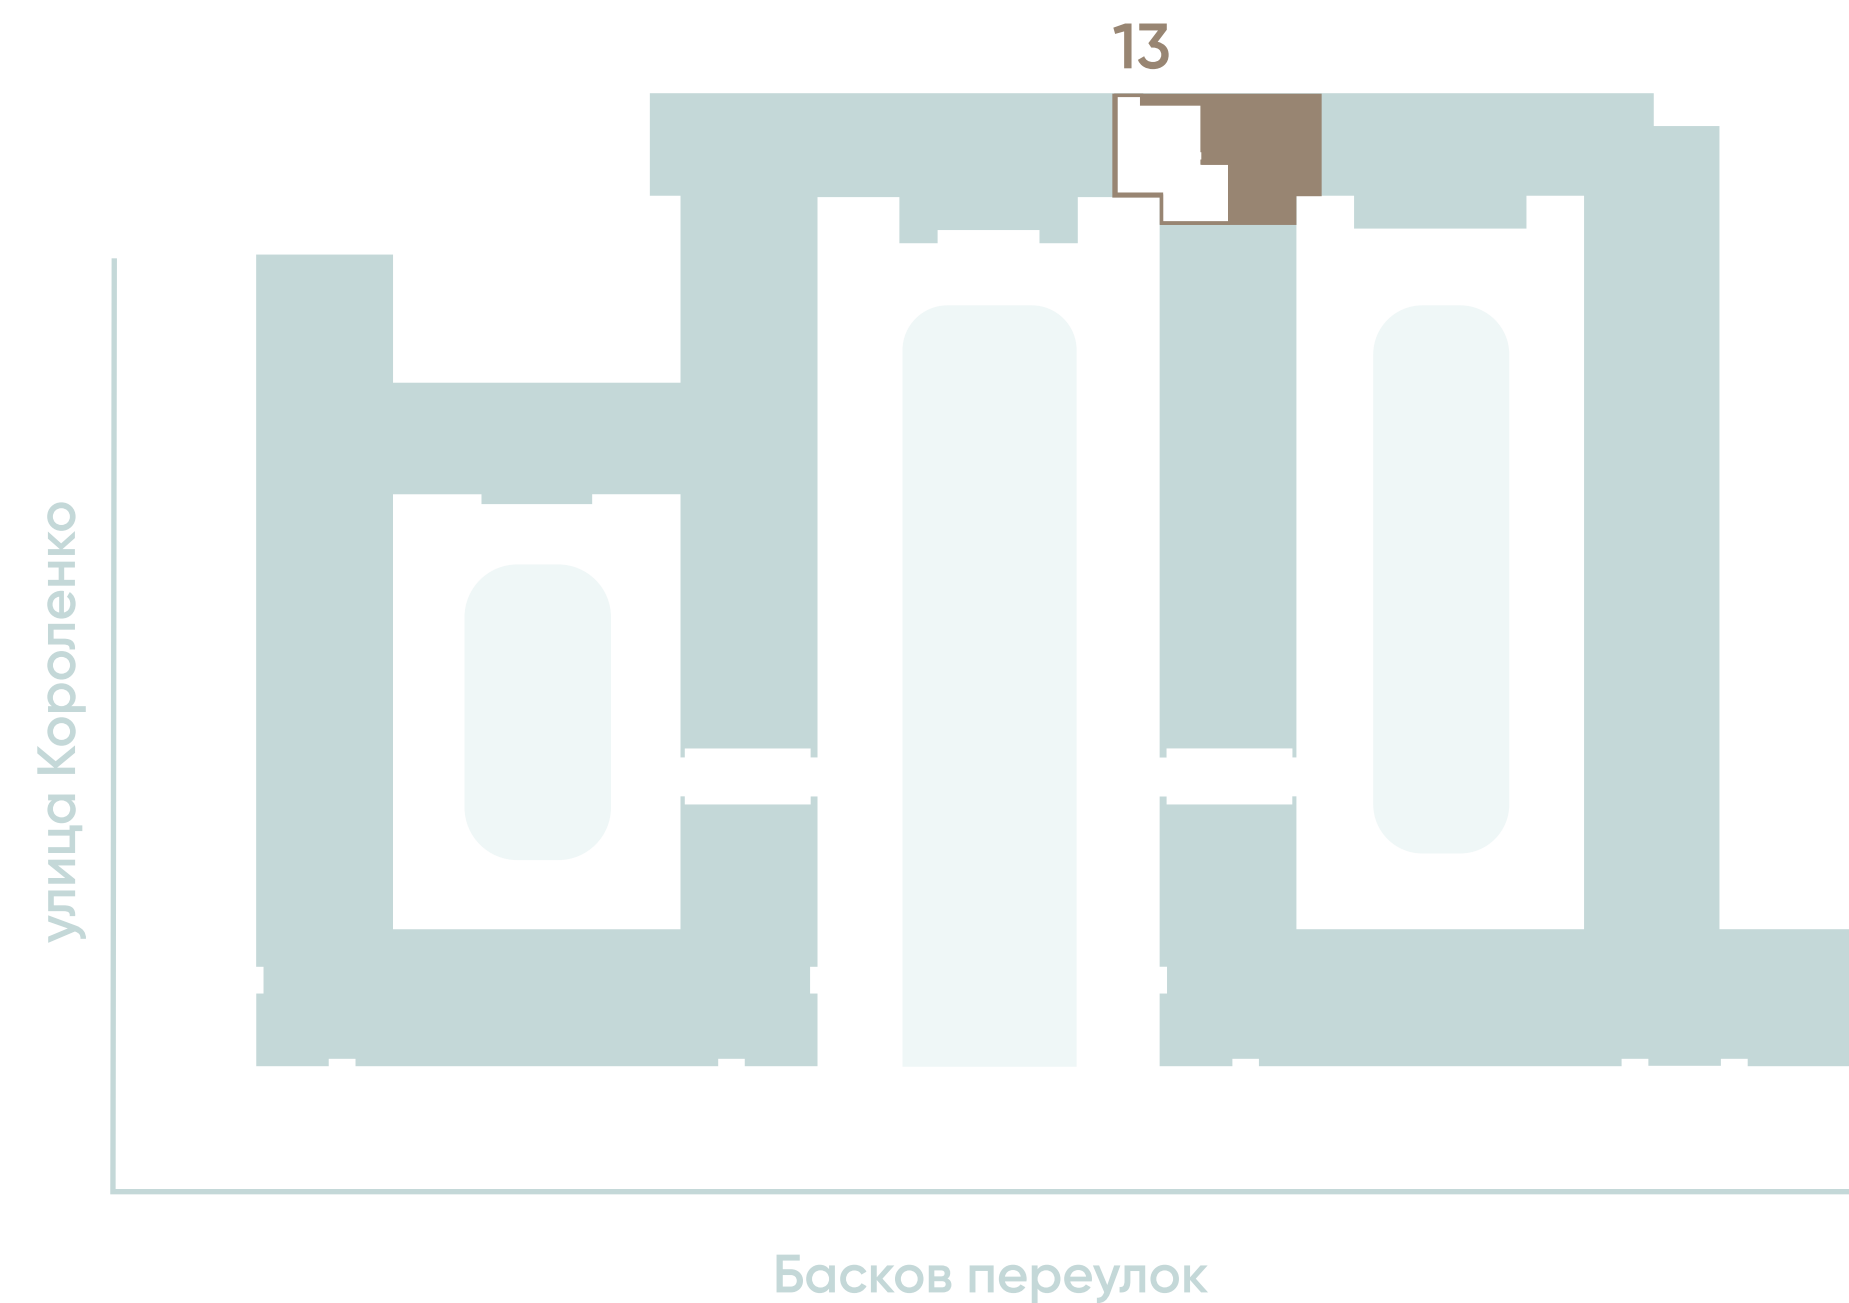

№ 13-82

РУССКИЙ ДОМ

РУССКИЙ ДОМ, ПАРАДНАЯ 13

этаж 8
комнат 4
площадь 169.90 м²

высота потолков 3.00 м
санузлы 3
лоджия

558 000 ₹

94 804 200 ₹