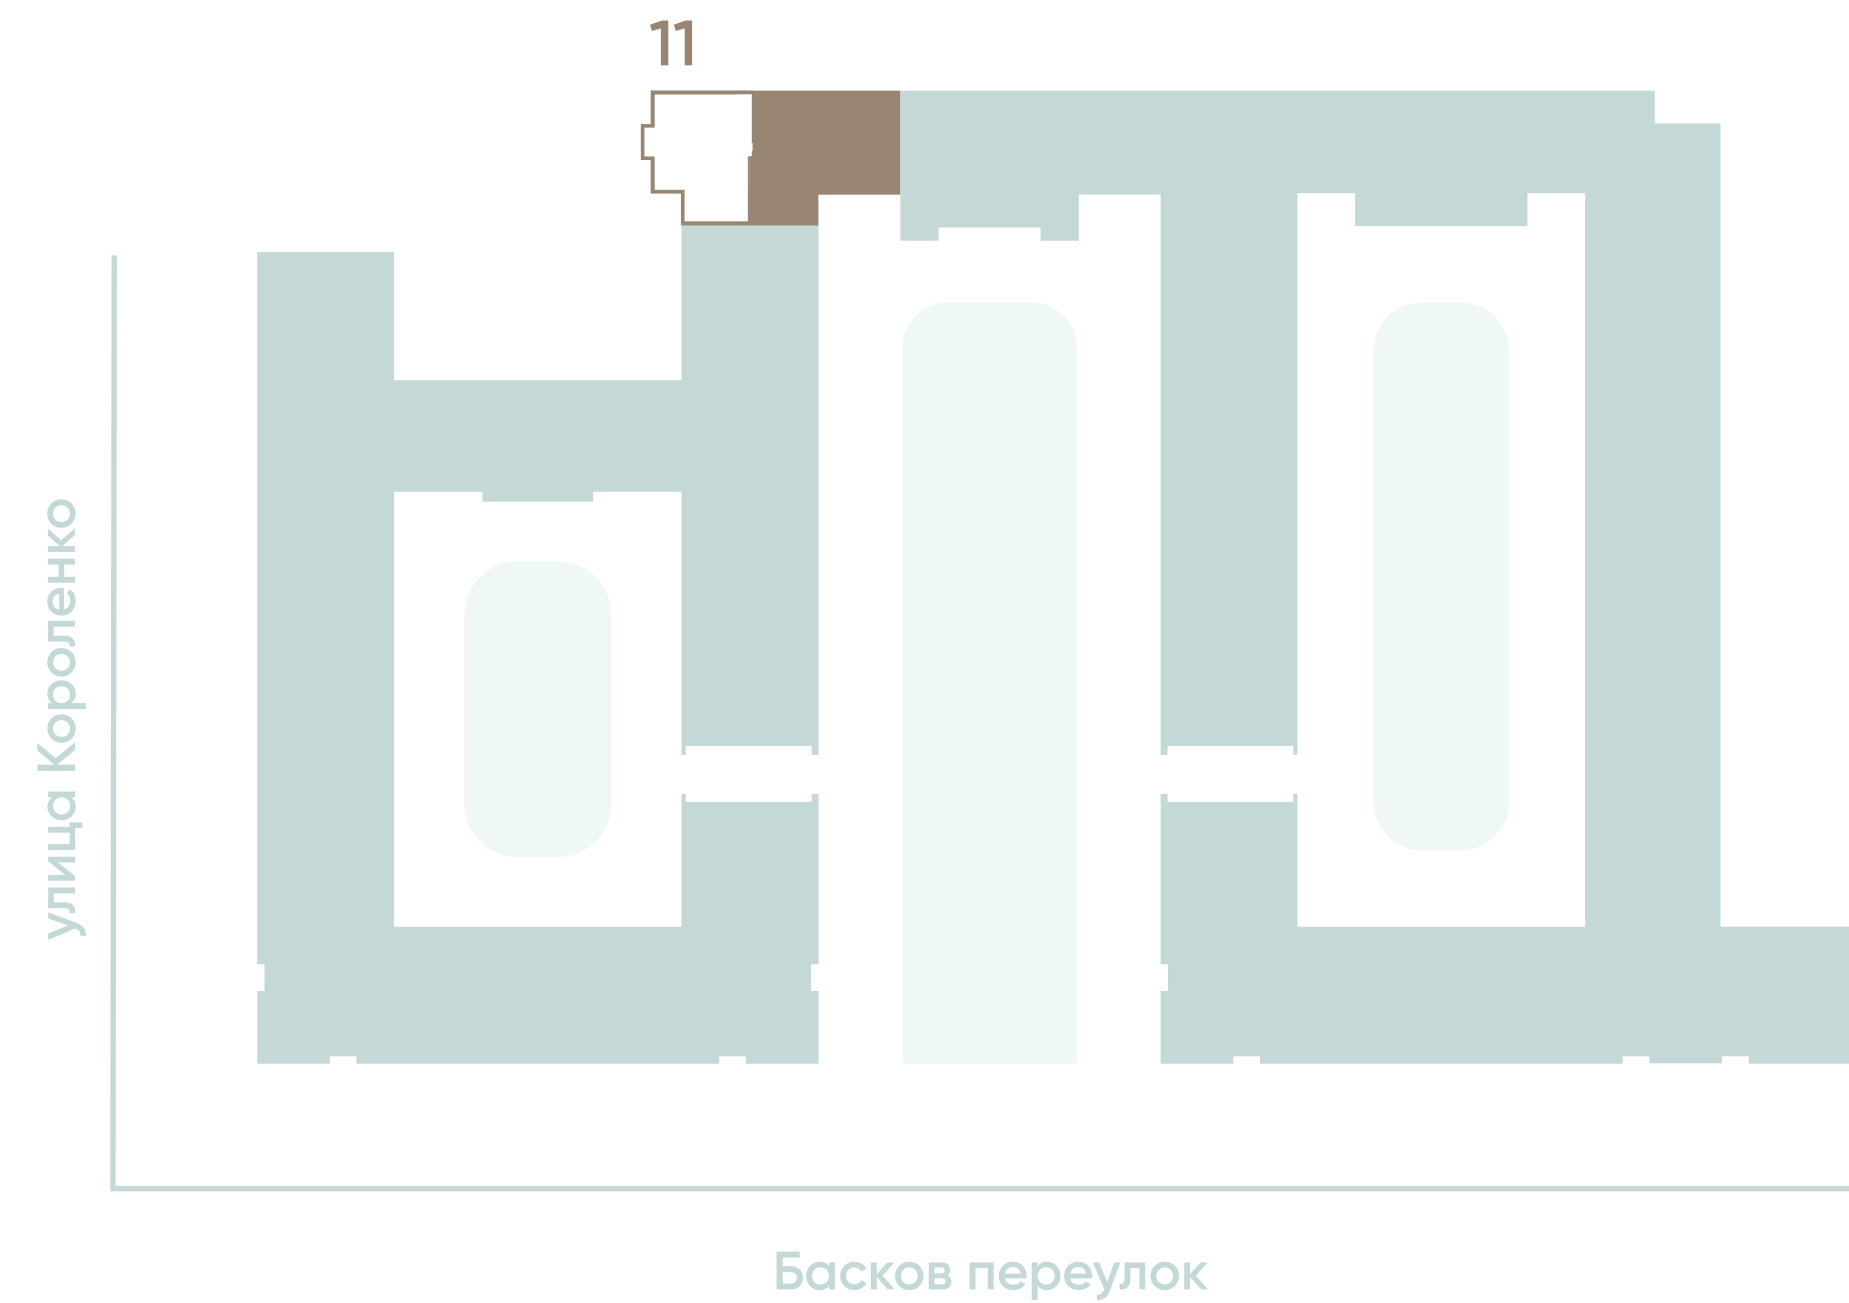

№ 11-43

РУССКИЙ ДОМ

РУССКИЙ ДОМ, ПАРАДНАЯ 11

этаж 4
комнат 4
площадь 166.40 м²

высота потолков 3.00 м
санузлы 3

492 000 ₹

81 866 800 ₹