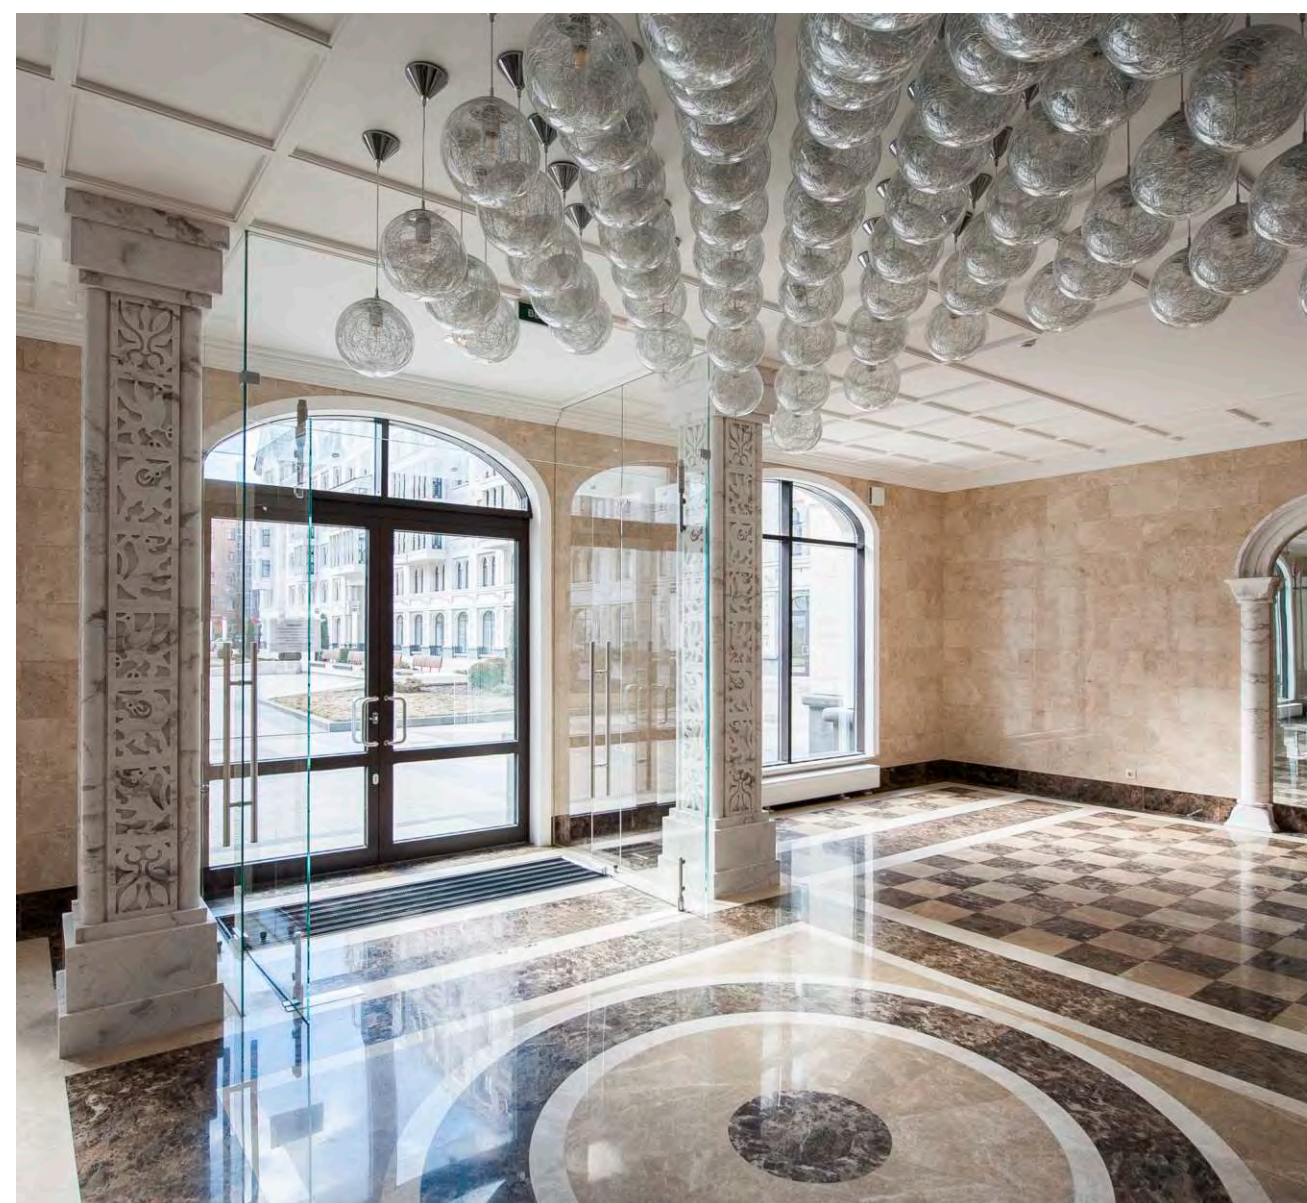

Басков переулок

РУССКИЙ ДОМ

Элитный жилой комплекс находится в самом сердце Петербурга, недалеко от Литейного и Невского проспектов. Благодаря выразительной архитектуре, вобравшей в себя древнерусские мотивы и элементы модерна, «Русский дом» вошел в число лучших архитектурных проектов мира по версии International Architecture Awards. Яркая особенность комплекса – открытый парадный двор-курднер, который визуально делает улицу естественным продолжением комплекса. Из окон верхних этажей и террас открываются чудесные виды на знаковые достопримечательности города

ЦЕНТРАЛЬНЫЙ РАЙОН

ЧЕРНЫШЕВСКАЯ