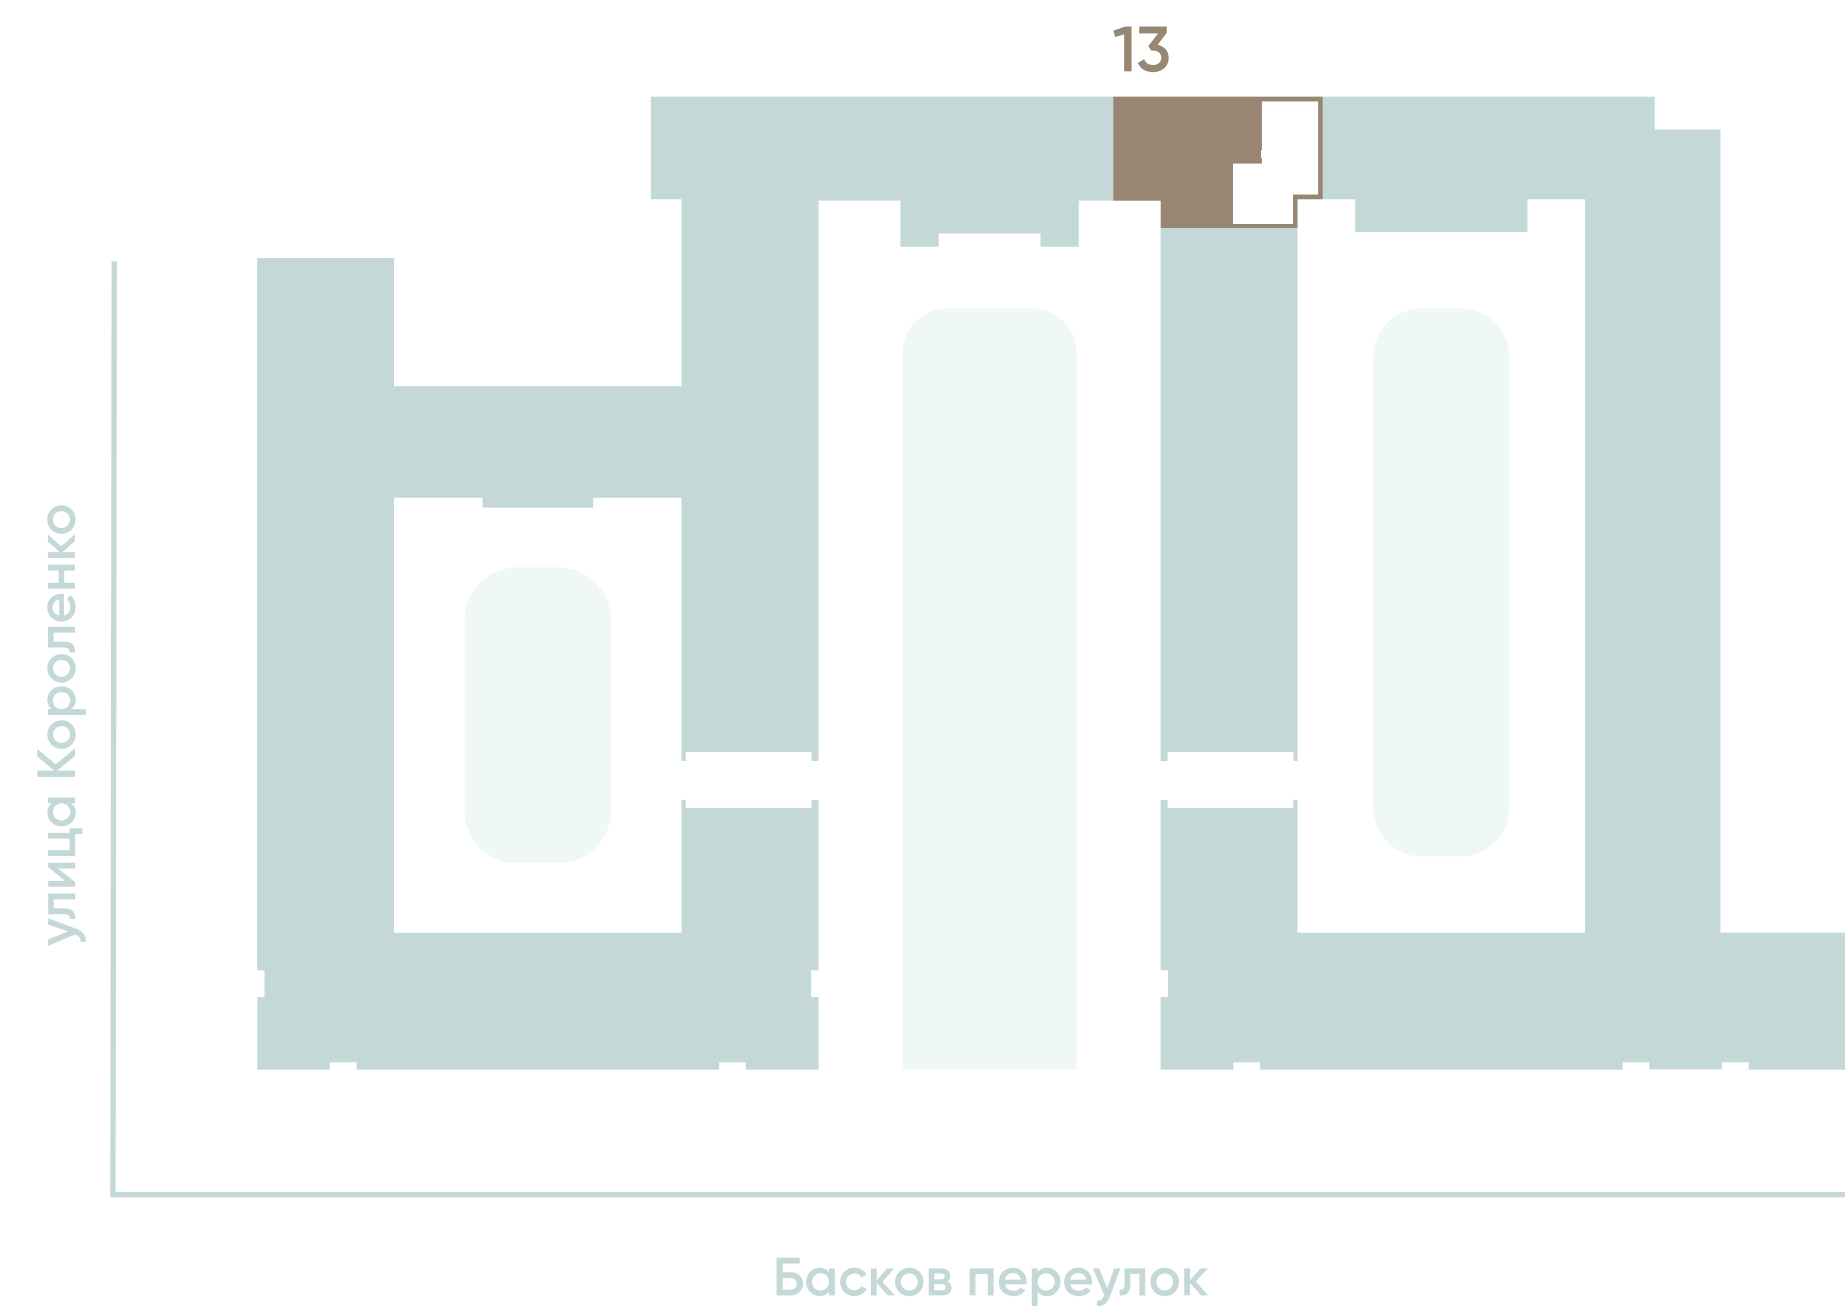

№ 13-81

РУССКИЙ ДОМ

РУССКИЙ ДОМ, ПАРАДНАЯ 13

этаж	8	высота потолков	3.00 м
комнат	2	санузлы	2
площадь	127.90 м²	лоджия	

552 000 ₹

70 600 800 ₹