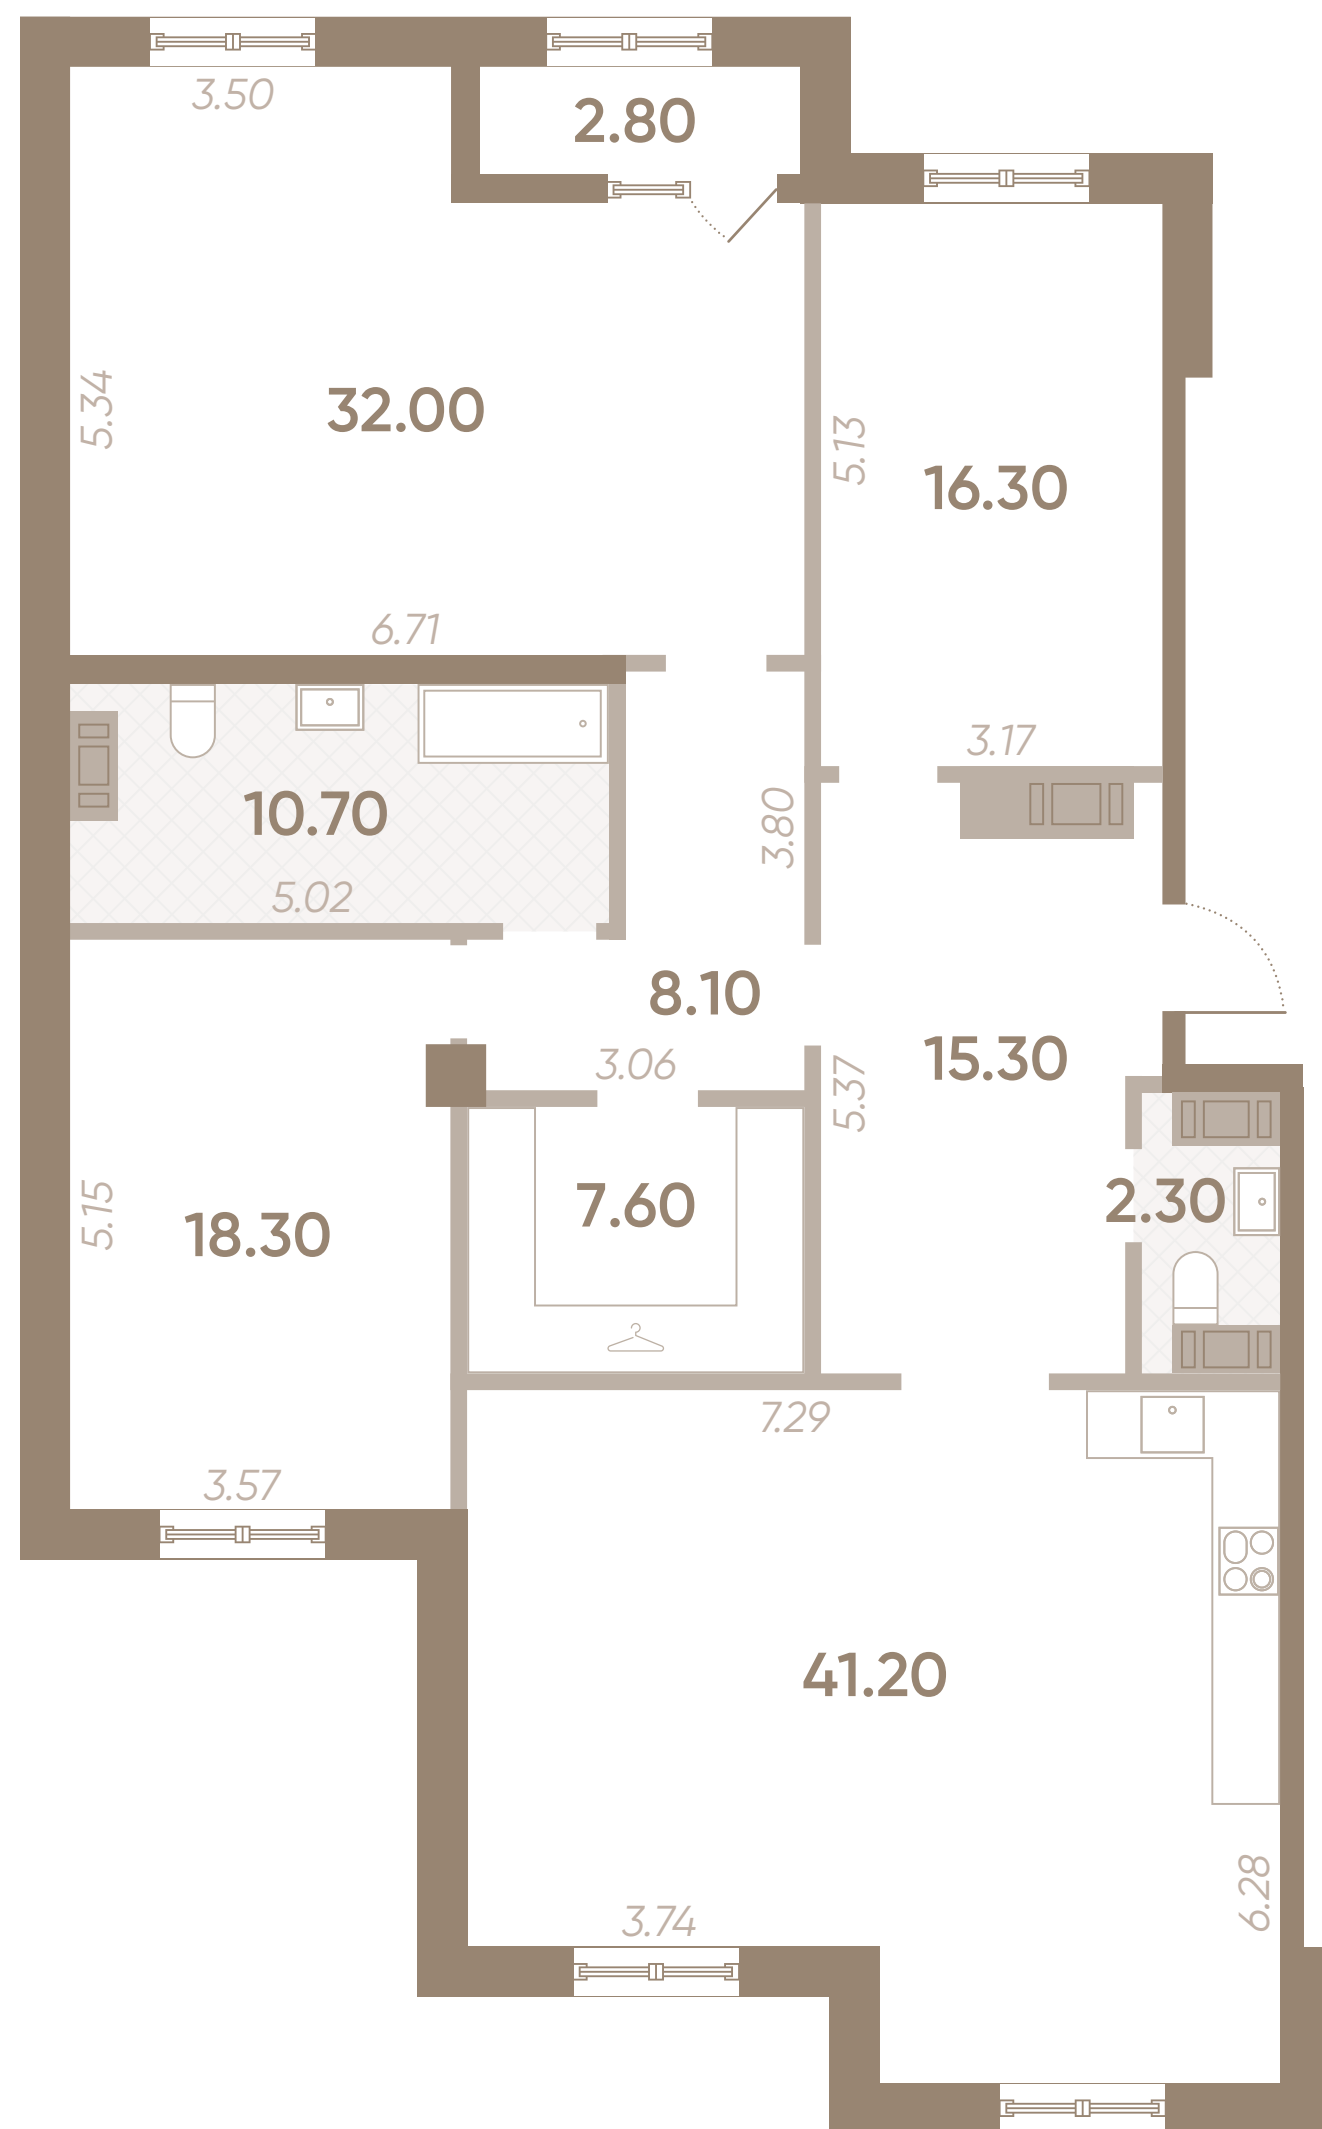

## РУССКИЙ ДОМ

18-82 этаж  
комнат 8  
площадь 3  
127.90 м<sup>2</sup>

## РУССКИЙ ДОМ

11-92 этаж  
комнат 9  
площадь 4  
238.10 м<sup>2</sup>

## РУССКИЙ ДОМ, ПАРАДНАЯ 13

этаж 8  
комнат 4  
площадь 169.90 м<sup>2</sup>

высота потолков 3.00 м  
санузлы 3  
лоджия

558 000 ₹

94 804 200 ₹

№ 14-82

РУССКИЙ ДОМ

РУССКИЙ ДОМ, ПАРАДНАЯ 14

этаж 8  
комнат 3  
площадь 153.20 м<sup>2</sup>

высота потолков 3.00 м  
санузлы 2  
лоджия

570 000 ₹

87 324 000 ₹