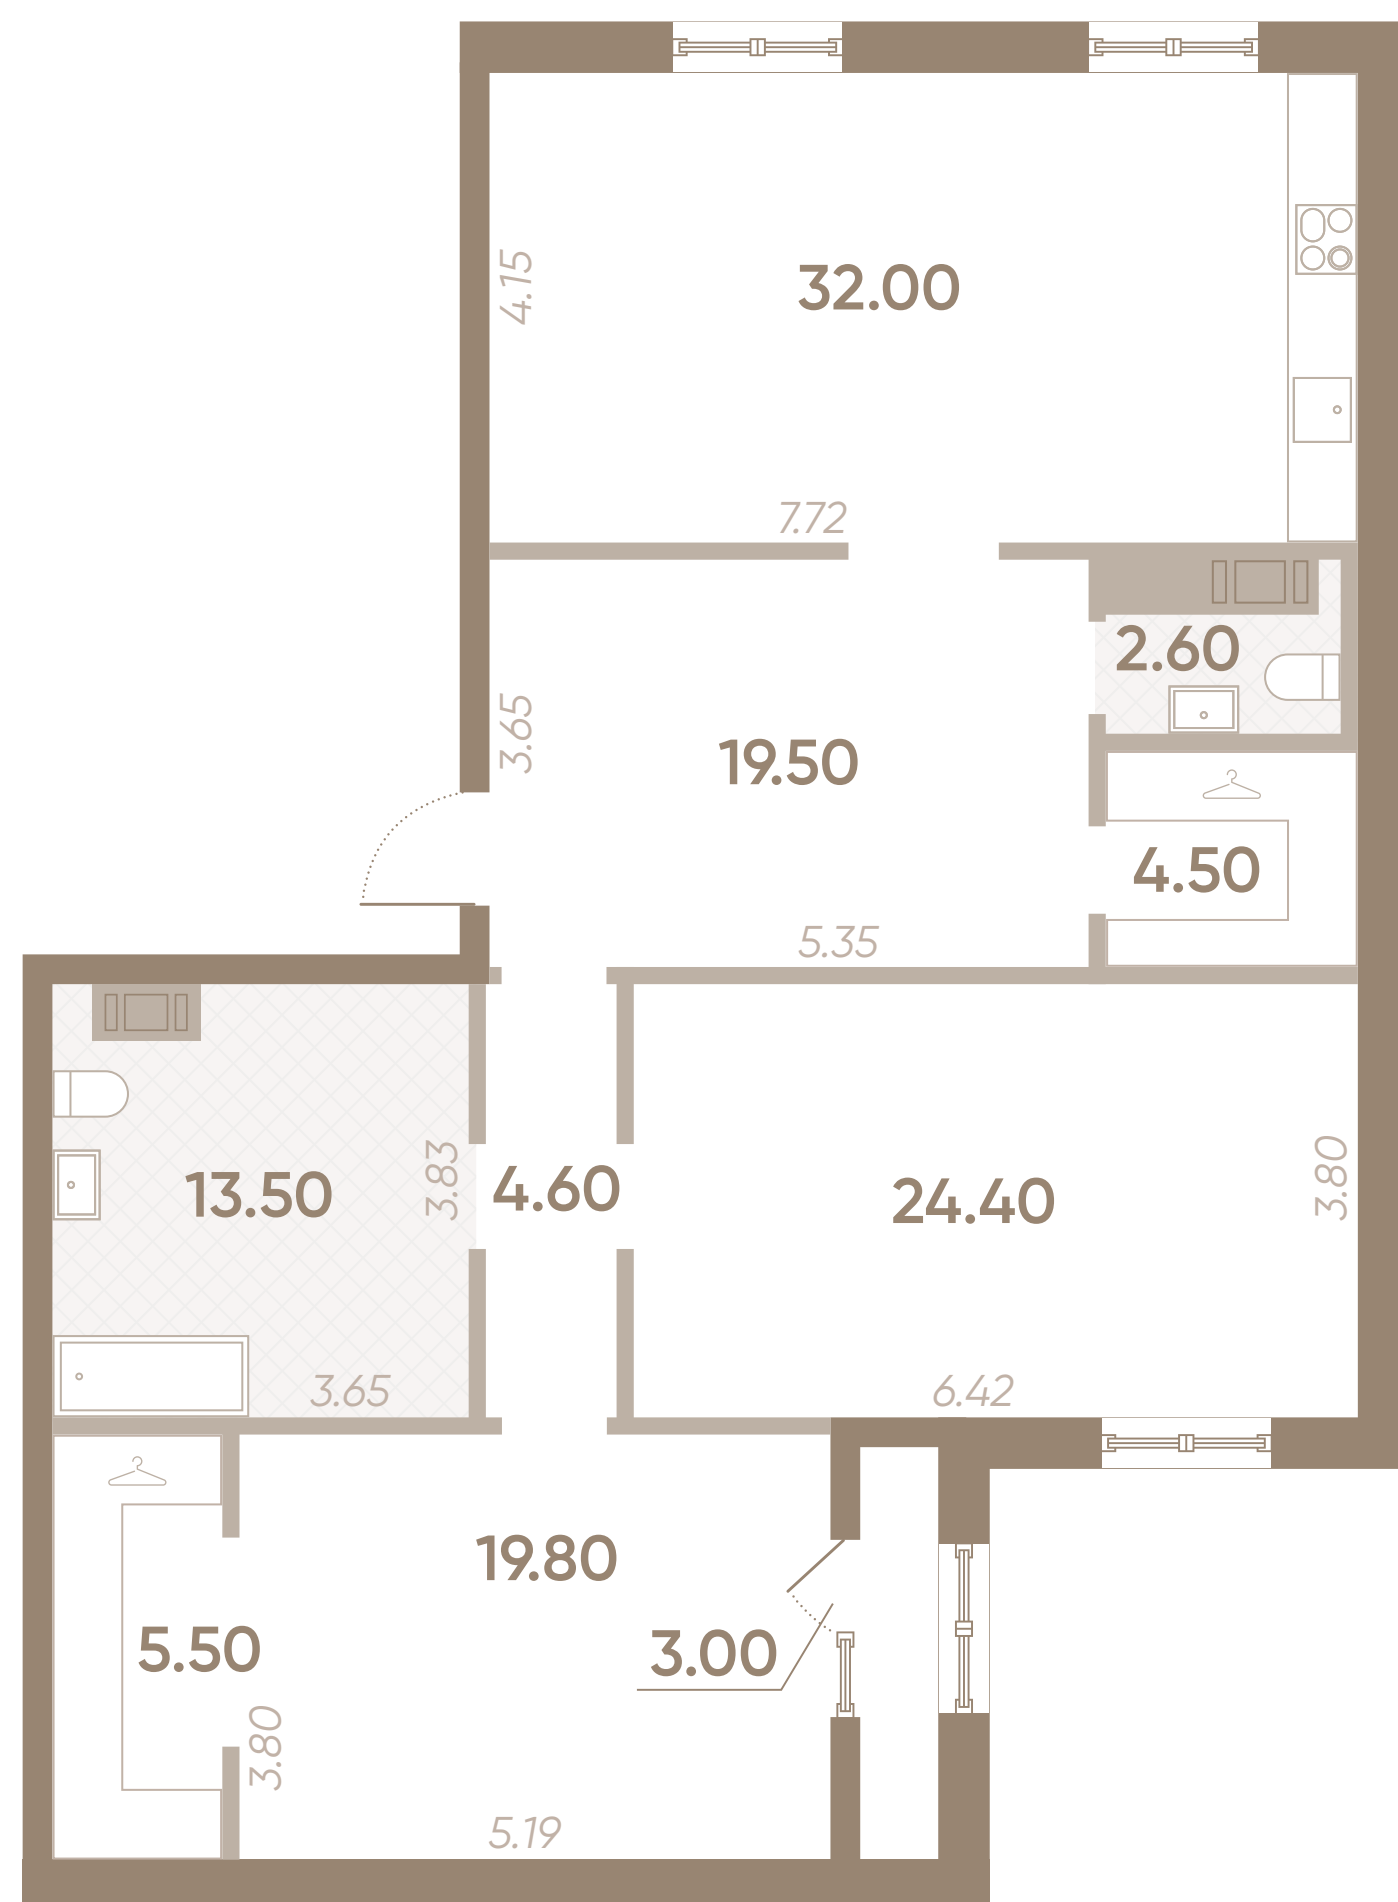

## РУССКИЙ ДОМ

18-82 этаж  
комнат 8  
площадь 3  
127.90 м<sup>2</sup>

# № 10-63

РУССКИЙ ДОМ

## РУССКИЙ ДОМ, ПАРАДНАЯ 15

этаж 6  
комнат 4  
площадь 157.00 м<sup>2</sup>

высота потолков 3.00 м  
санузлы 2  
лоджия

666 000 ₹

104 562 000 ₹

### РУССКИЙ ДОМ, ПАРАДНАЯ 13

этаж	8	высота потолков	3.00 м
комнат	2	санузлы	2
площадь	127.90 м <sup>2</sup>	лоджия	

552 000 ₹

70 600 800 ₹