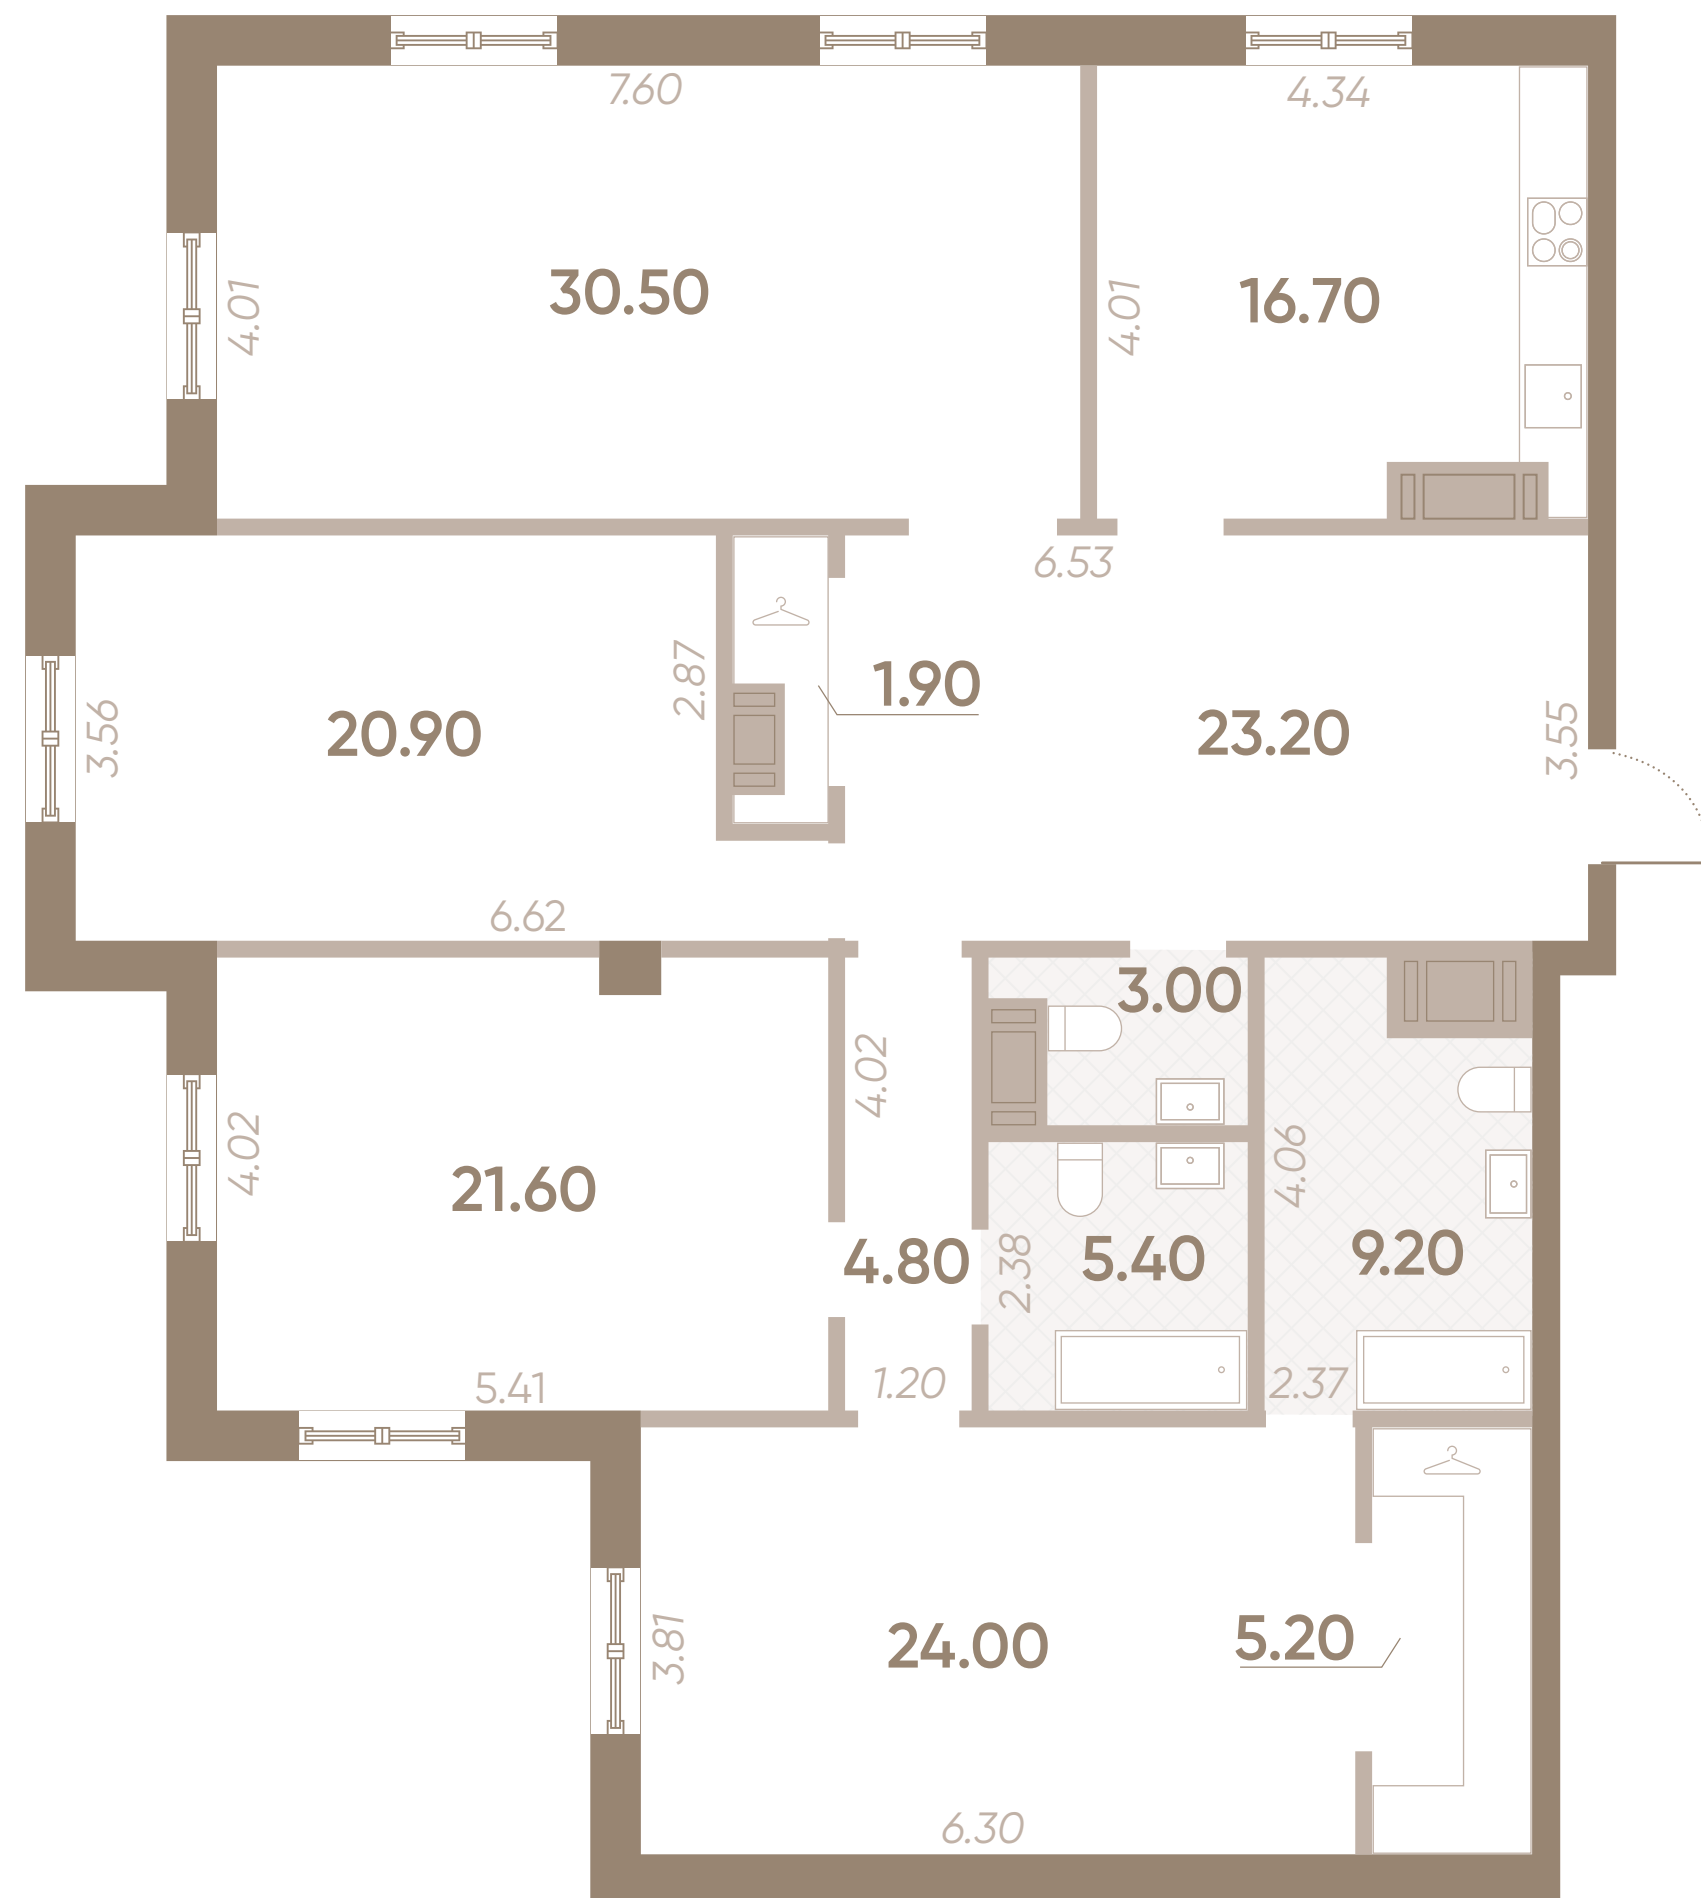

№ 11-43

РУССКИЙ ДОМ

РУССКИЙ ДОМ, ПАРАДНАЯ 11

этаж 4
комнат 4
площадь 166.40 м²

высота потолков 3.00 м
санузлы 3

492 000 ₹

81 866 800 ₹