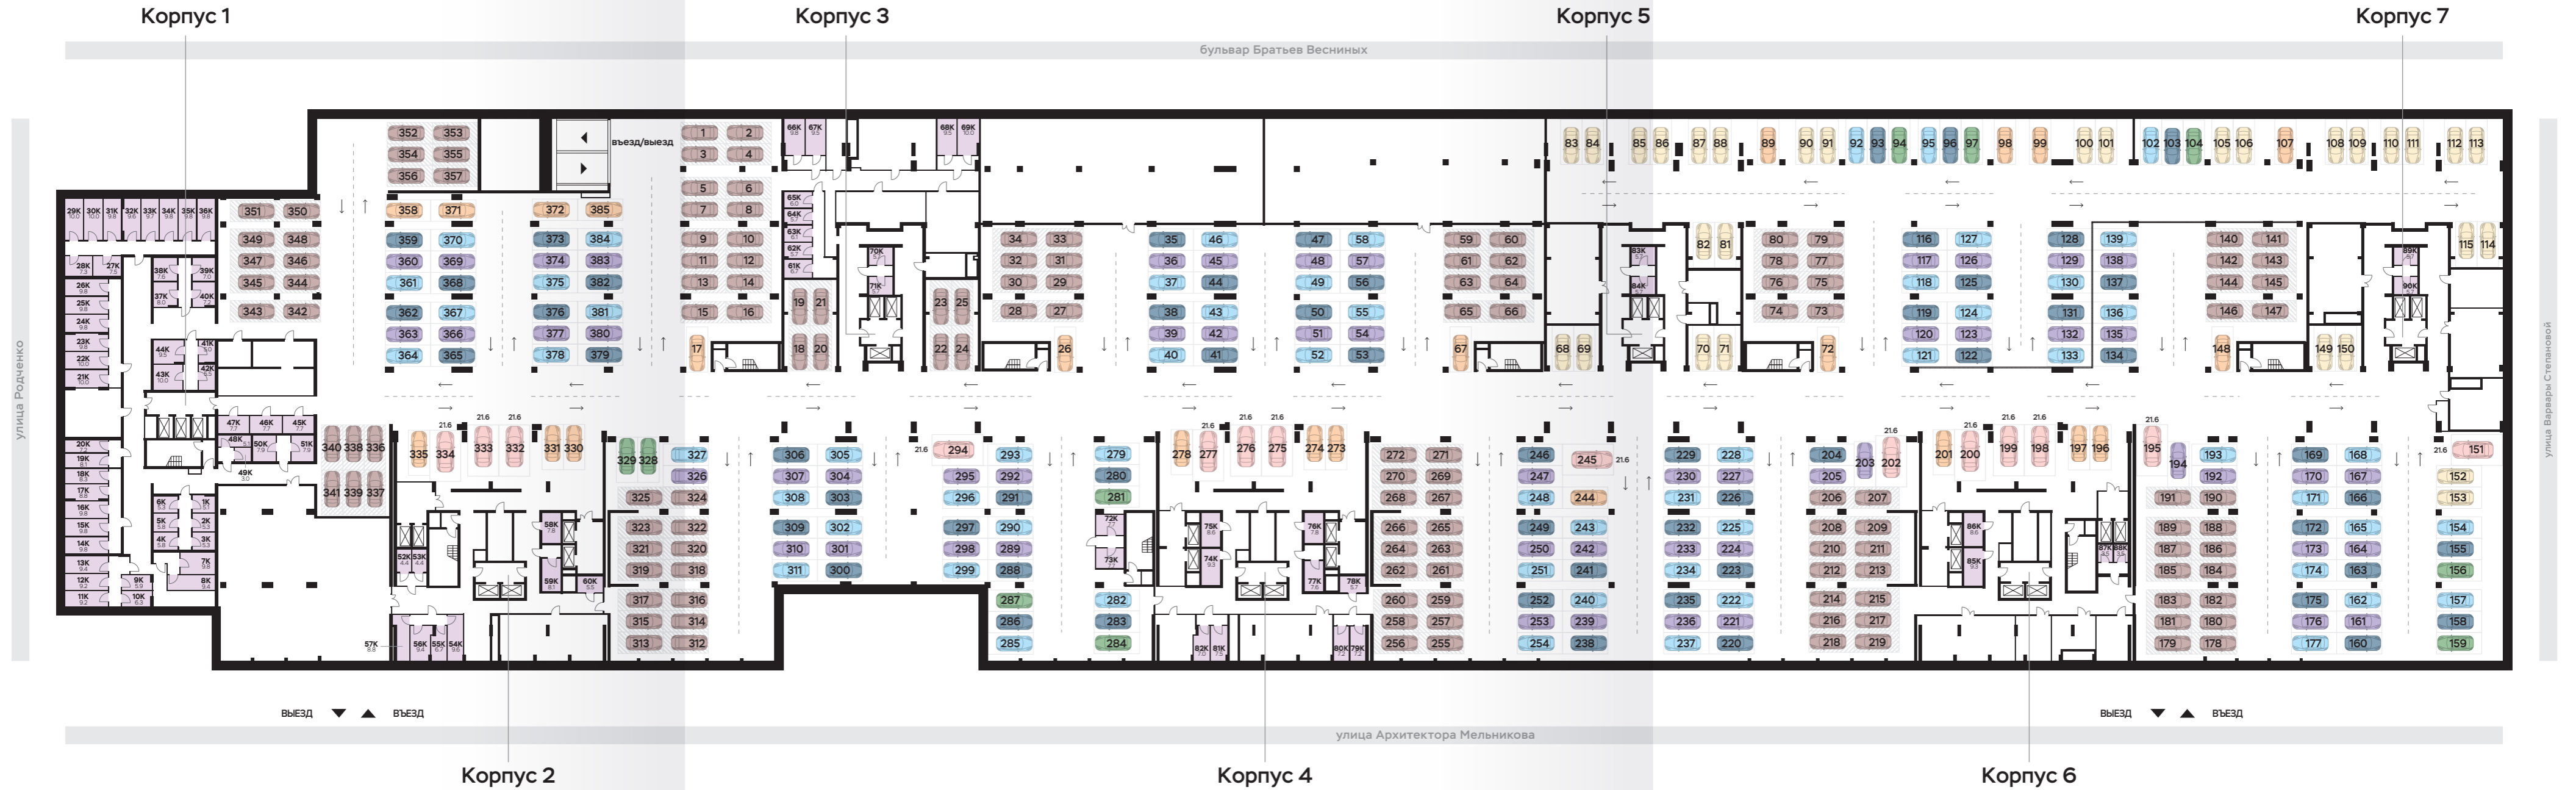

Общее количество м/м: 726

Общее количество кладовых: 136

- М/м категории 1 (21.6 м<sup>2</sup>)
- М/м категории 2 (13.3 м<sup>2</sup>)
- М/м категории 3 (13.3 м<sup>2</sup>)
- М/м категории 4 (13.3 м<sup>2</sup>)

- М/м категории 5 (13.3 м<sup>2</sup>)
- М/м категории 6 (13.3 м<sup>2</sup>)
- М/м категории 7 (13.3 м<sup>2</sup>)
- Зависимое м/м (13.3 м<sup>2</sup>)

Кладовые помещения

Общее количество м/м: 726

Общее количество кладовых: 136