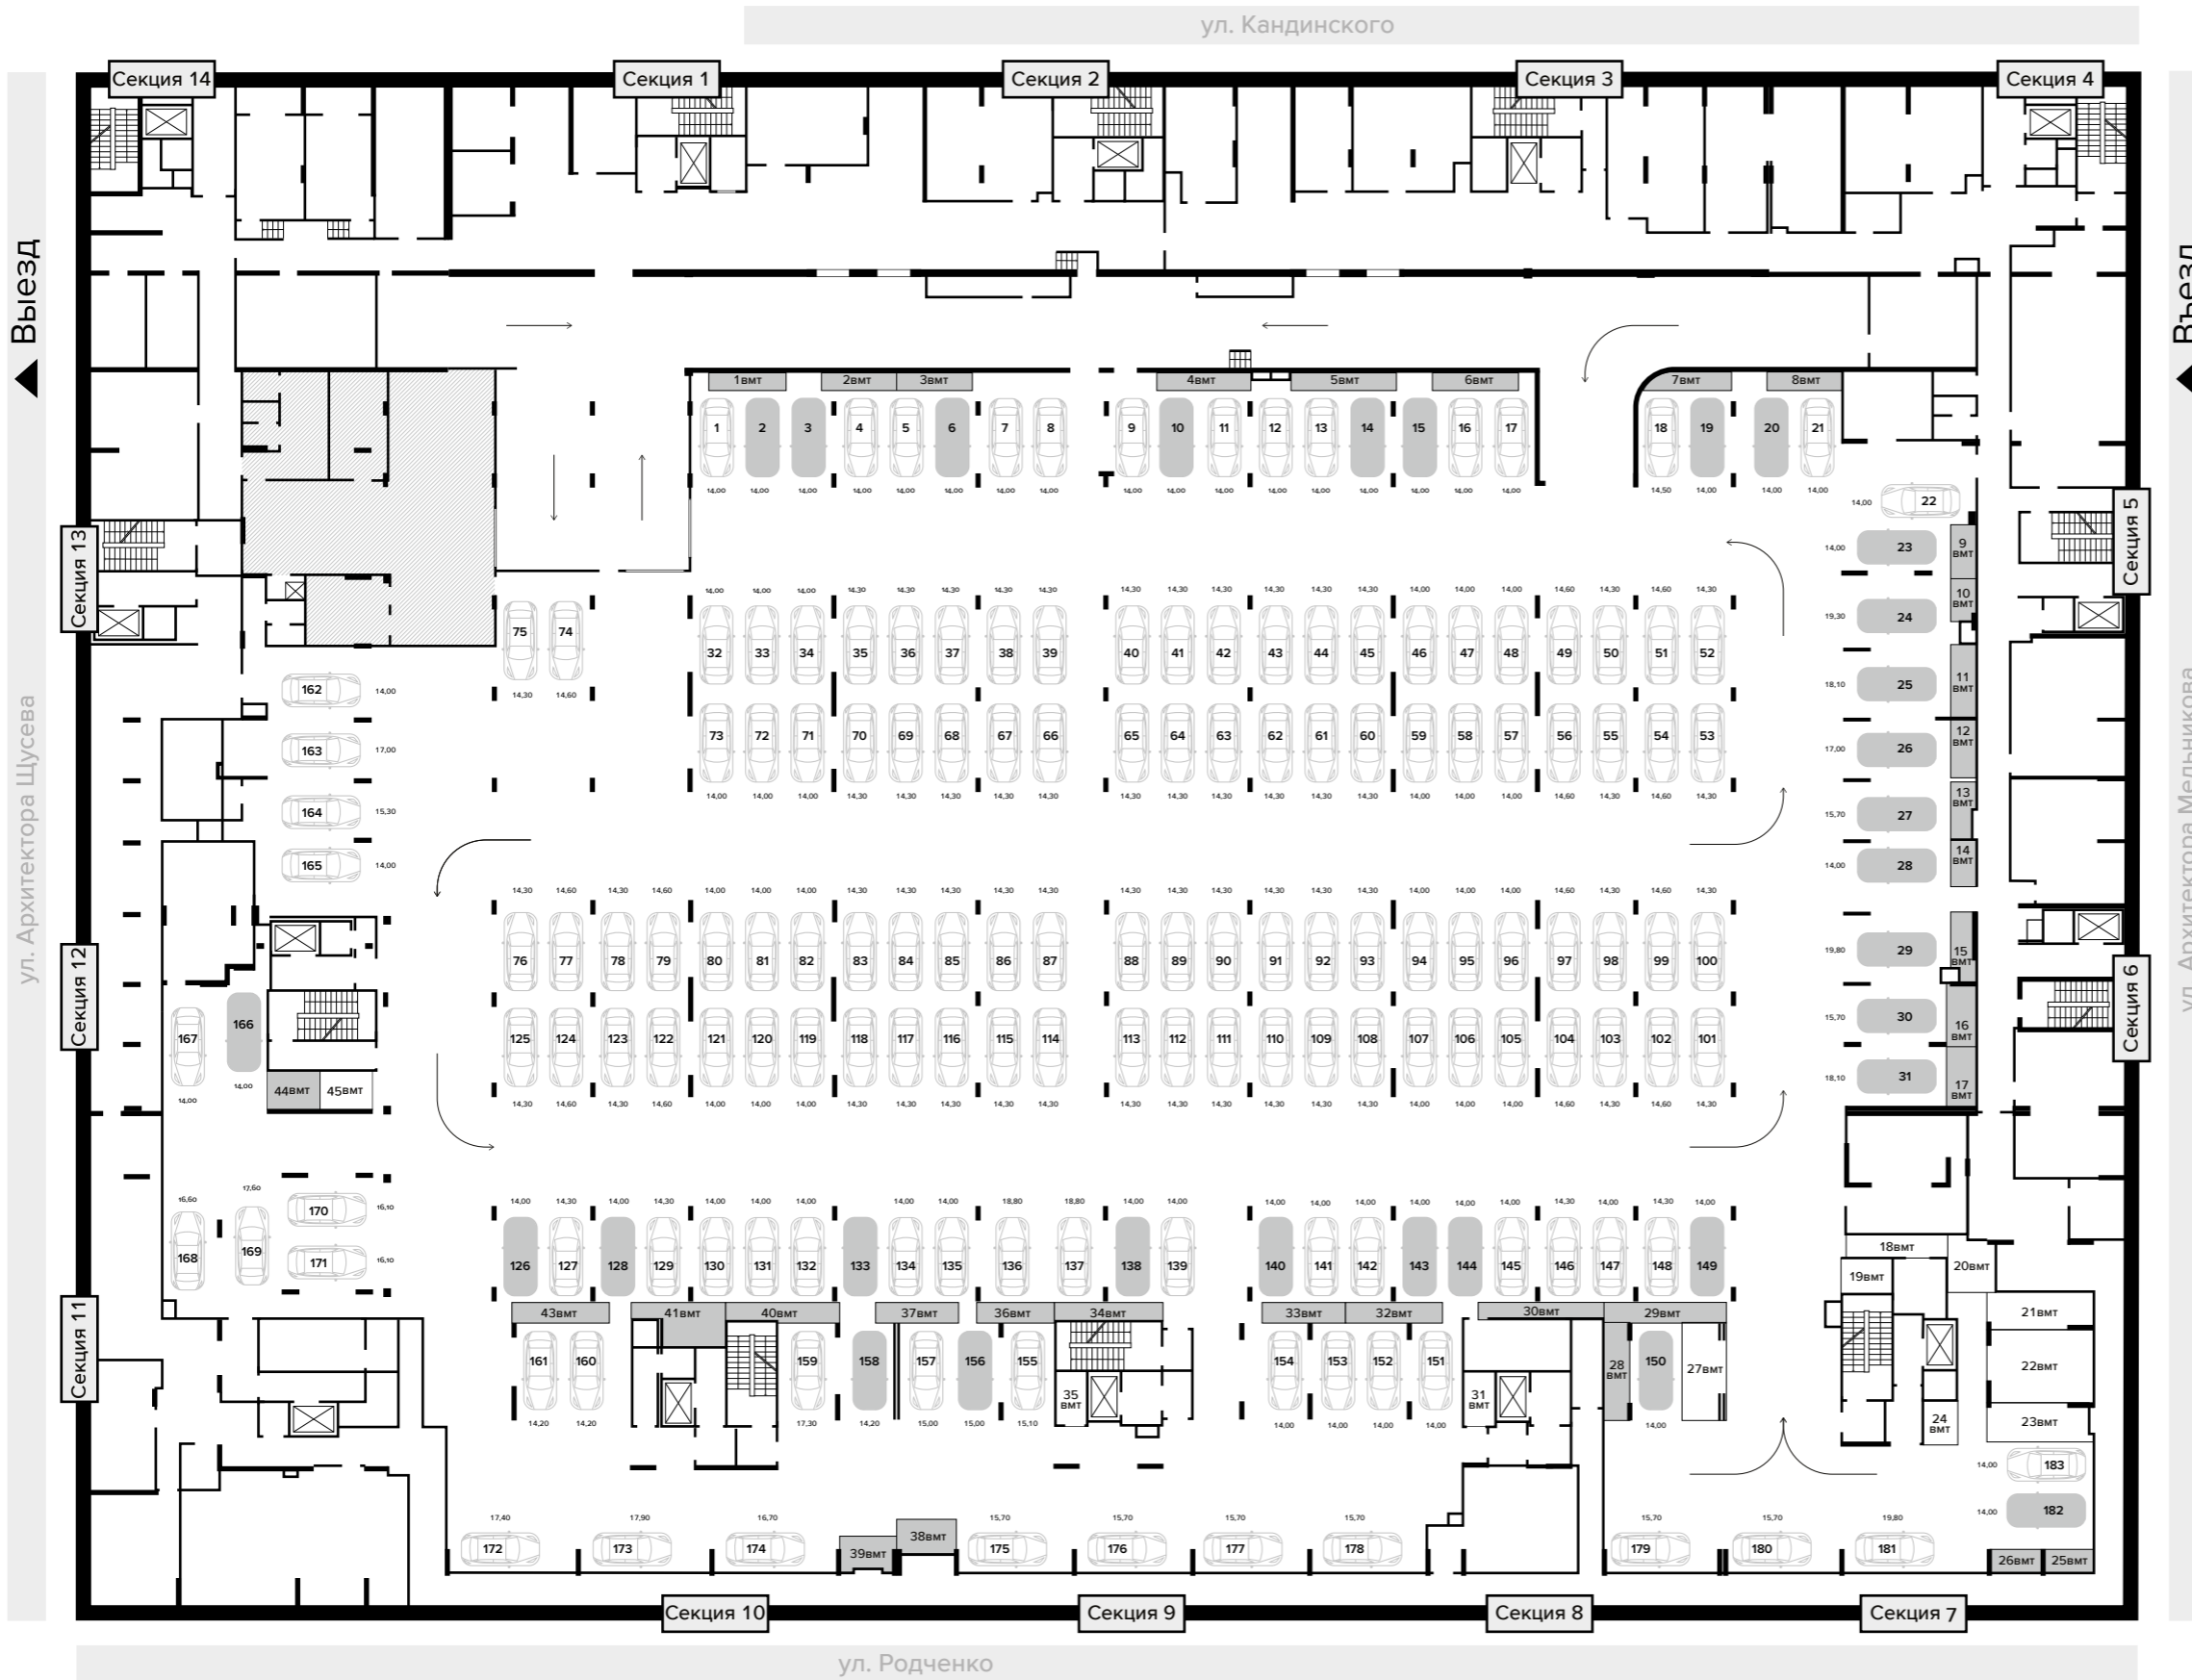

# ПАРКВИНГ ДОМ 7

 **ЗИЛАРТ**  
ЖИЛОЙ КОМПЛЕКС

Общее количество  
м/м: 427

Автомойка  
на -1 этаже

 Зависимые места

 Машино-места

 Зависимые места для хранения ВМТ

 Места для хранения ВМТ

Общее количество  
м/м: 427

Автомойка  
на -1 этаже

 Зависимые места  
 Машино-места

 Зависимые места для хранения BMT  
 Места для хранения BMT

ДЛЯ ЗАМЕТОК

---

Застройщик ООО «ЛСР. Объект-М». Проектная декларация на сайте наш.дом.рф. Изображения на фотографиях и рисунках носят исключительно иллюстрационный характер и могут отличаться от реального объекта. Вся размещенная информация носит ознакомительный характер и ни при каких условиях не является публичной офертой, определяемой положениями Гражданского кодекса Российской Федерации, не содержит точного и полного описания и характеристик объекта и может быть изменена.