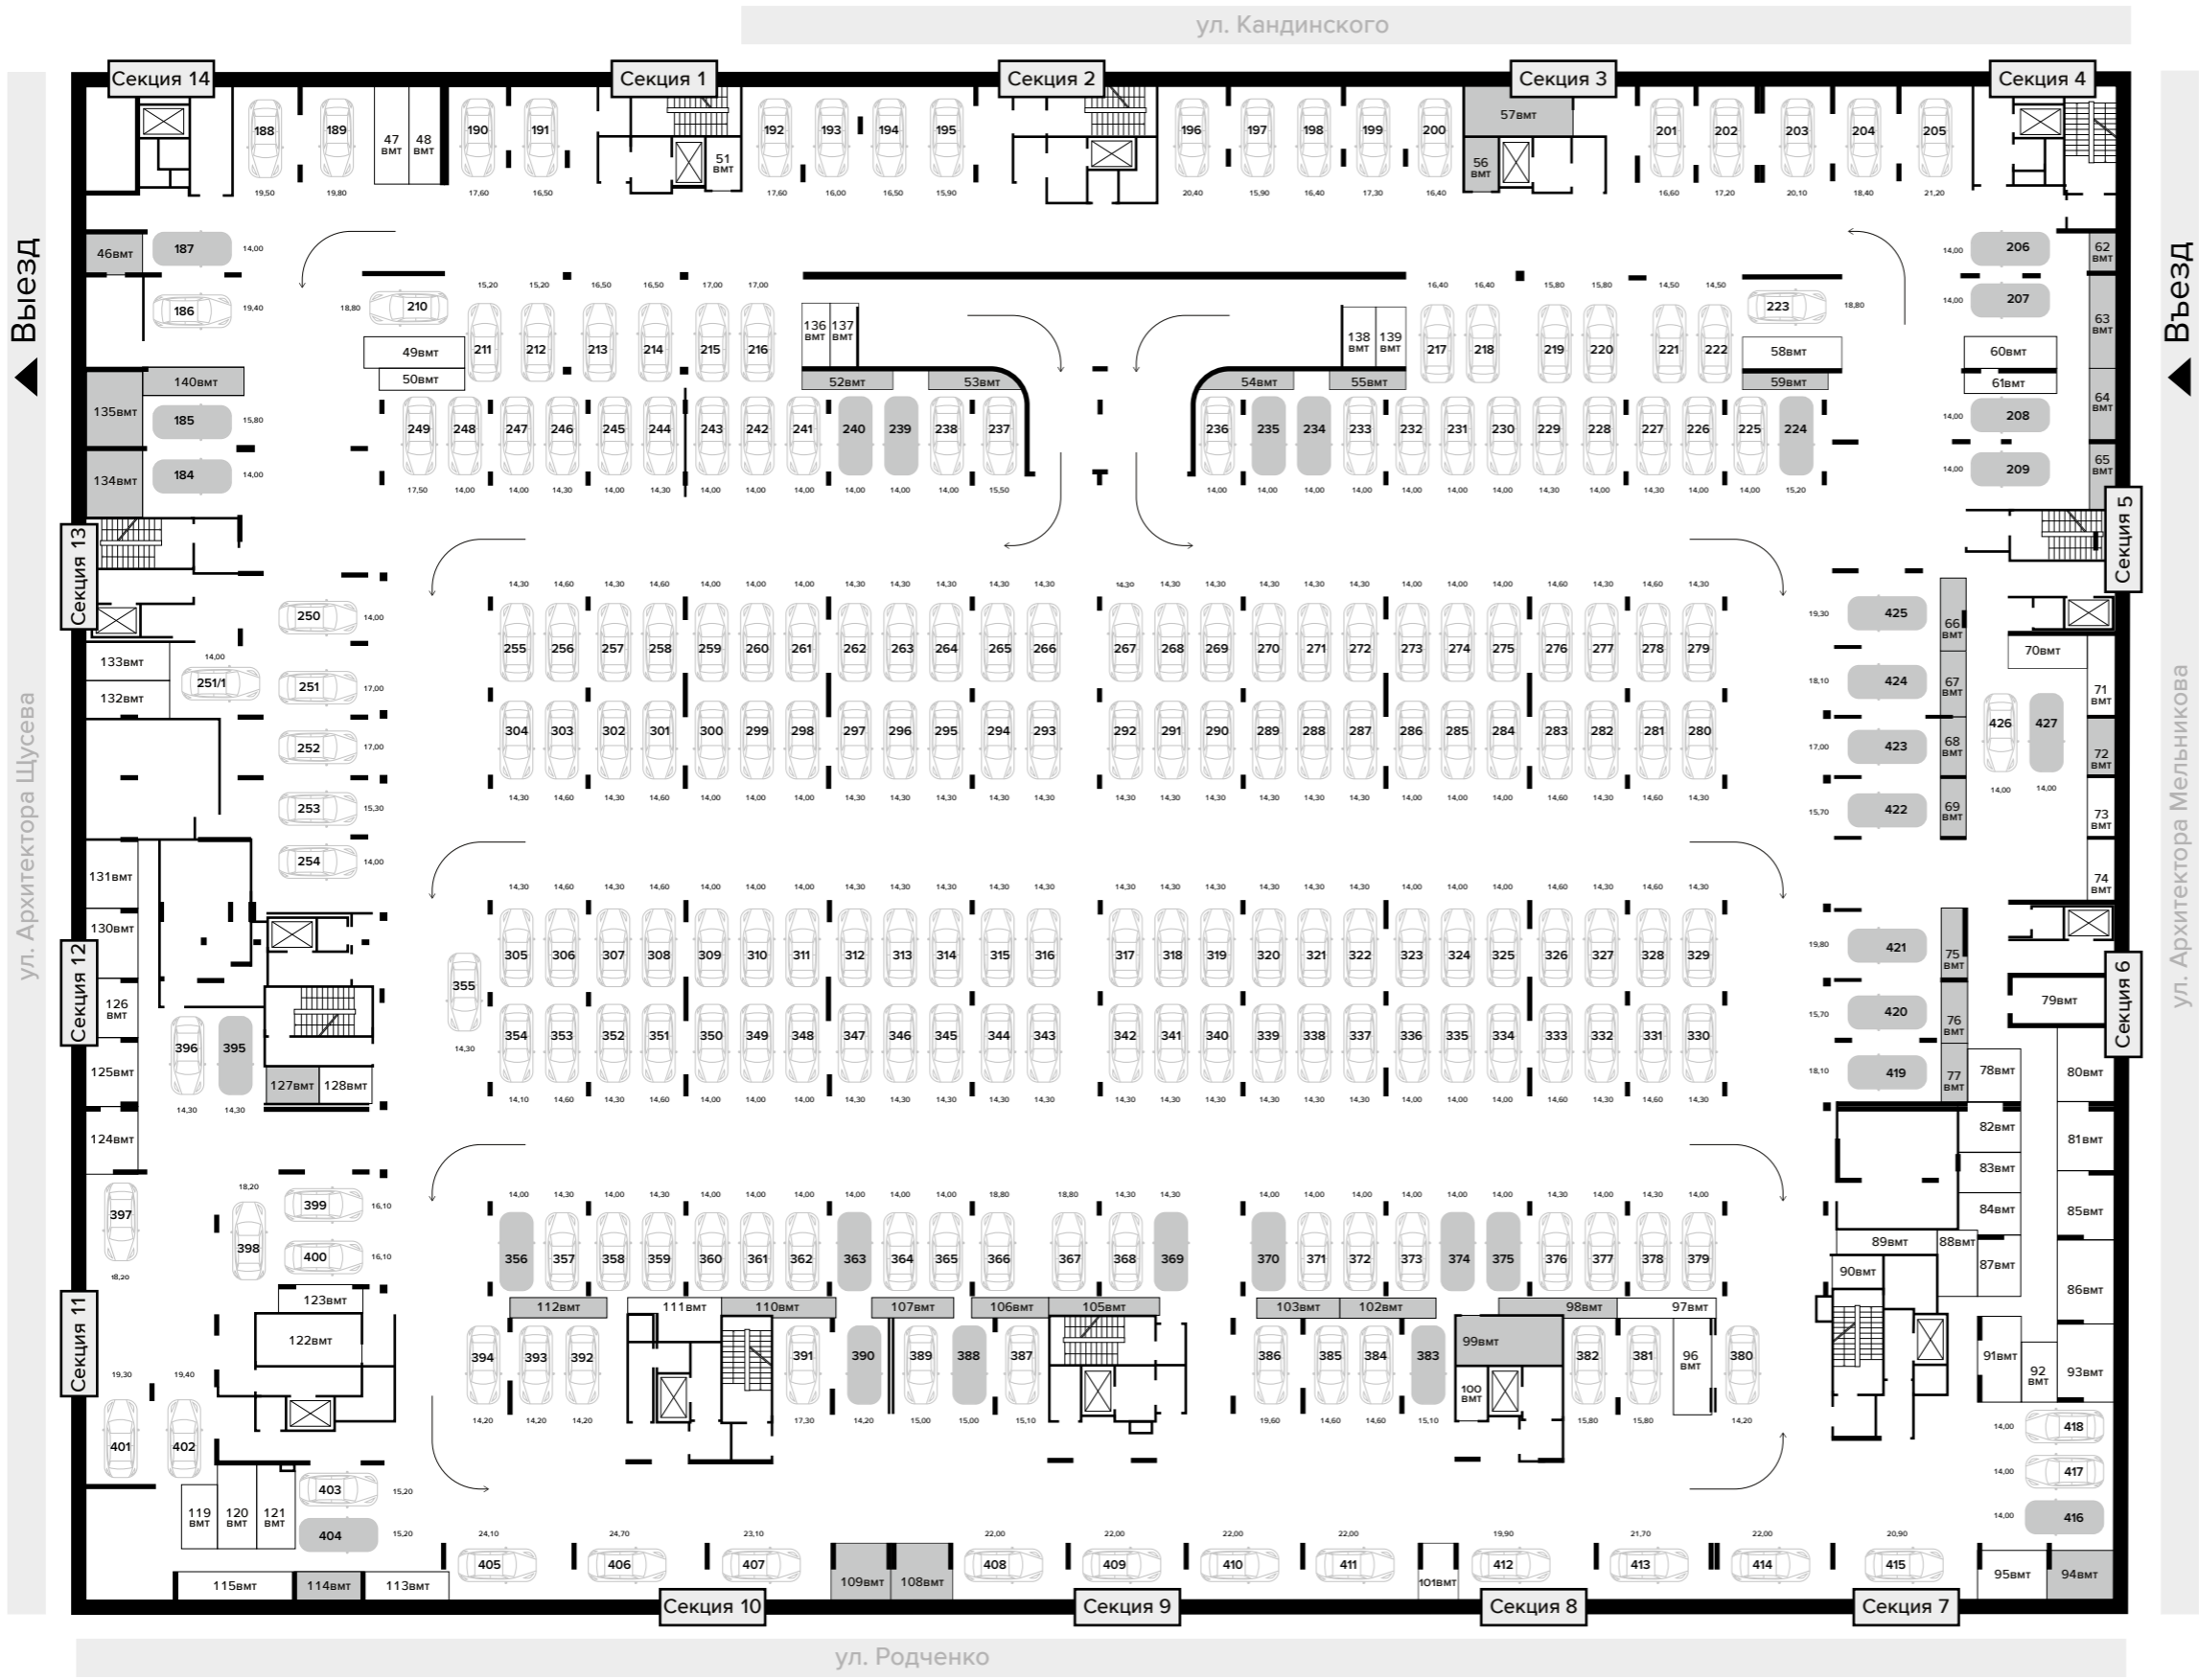

# ПАРКВИНГ ДОМ 7

 **ЗИЛАРТ**  
ЖИЛОЙ КОМПЛЕКС

Общее количество  
м/м: 427

Автомойка  
на -1 этаже

 Зависимые места

 Машино-места

 Зависимые места для хранения ВМТ

 Места для хранения ВМТ