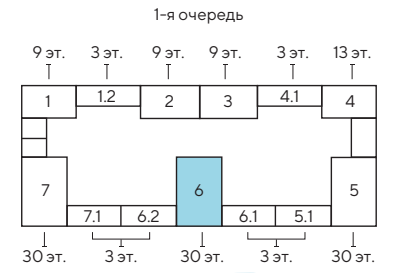

Борисовский пруд

- квартиры-студии
- 2-комнатные квартиры
- 1-комнатные квартиры

Корпус 6
Этаж 23

Борисовский пруд

Борисовский пруд

- несущие стены
- ненесущие стены

- номер квартиры
- тип квартиры
- общая площадь

Корпус 6

Этаж 24

1-я очередь

Борисовский пруд

Борисовский пруд

квартир-студии
1-комнатные квартиры

2-комнатные квартиры

Корпус 6

Этажи 25-30

1-я очередь

Борисовский пруд

Борисовский пруд

несущие стены
ненесущие стены

номер квартиры
тип квартиры
общая площадь

Л С Р