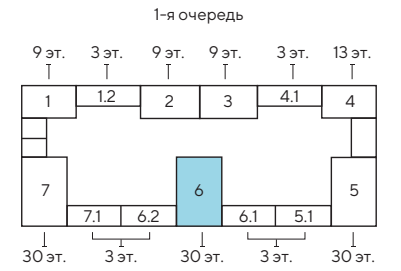

Борисовский пруд

- квартиры-студии
- 2-комнатные квартиры
- 1-комнатные квартиры

Корпус 6.1

Этаж 2

Борисовский пруд

1-я очередь

Борисовский пруд

- несущие стены
- ненесущие стены

- номер квартиры
- тип квартиры
- общая площадь

Корпус 6.2

Этаж 2

1-я очередь

Борисовский пруд

№7 St 22.20	№6 St 22.30	№5 St 20.60	№4 St 22.20	№3 St 22.30	№2 St 23.00	№1 St 23.30
------------------	------------------	------------------	------------------	------------------	------------------	------------------

Борисовский пруд

квартиры-студии
1-комнатные квартиры

2-комнатные квартиры

Корпус 6

Этаж 3

1-я очередь

Борисовский пруд

№6 | 2e
57.50

№7 | 2e
57.60

№5 | St
21.90

№8 | St
20.90

№4 | 1e
32.20

№9 | 1
31.80

№3 | St
29.60

№10 | St
30.80

№2 | 1
32.50