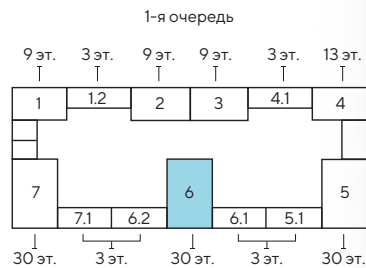

1-я очередь

Борисовский пруд

№7 St	№6 St	№5 St	№4 St	№3 St	№2 St	№1 St
21.90	22.00	20.60	22.00	22.00	22.80	23.10

Борисовский пруд

квартиры-студии

Корпус 6.1

Этаж 3

1-я очередь

Борисовский пруд

№6 St	№5 St	№4 St	№3 St	№2 St	№1 St
23.10	22.40	22.20	22.10	20.70	21.50

Борисовский пруд

несущие стены
ненесущие стены

номер квартиры
тип квартиры
общая площадь

Корпус 6

Этаж 4

Борисовский пруд

1-я очередь

Борисовский пруд

- квартиры-студии
- 2-комнатные квартиры
- 1-комнатные квартиры

Корпус 6

Этажи 5-17

Борисовский пруд

1-я очередь

Борисовский пруд