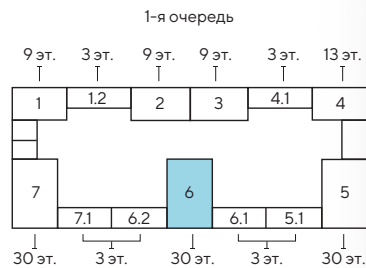

1-я очередь

Борисовский пруд

№7 St	№6 St	№5 St	№4 St	№3 St	№2 St	№1 St
21.90	22.00	20.60	22.00	22.00	22.80	23.10

Борисовский пруд

квартиры-студии

Корпус 6.1

Этаж 3

1-я очередь

Борисовский пруд

№6 St	№5 St	№4 St	№3 St	№2 St	№1 St
23.10	22.40	22.20	22.10	20.70	21.50

Борисовский пруд

несущие стены
ненесущие стены

номер квартиры
тип квартиры
общая площадь

Корпус 6

Этаж 4

Борисовский пруд

1-я очередь

Борисовский пруд

- квартиры-студии
- 2-комнатные квартиры
- 1-комнатные квартиры

Корпус 6

Этажи 5-17

Борисовский пруд

1-я очередь

Борисовский пруд

- несущие стены
- ненесущие стены

- номер квартиры
 - тип квартиры
 - общая площадь
- №2 | 1e
32.50

Корпус 6
Этажи 18-19

Борисовский пруд

1-я очередь

Борисовский пруд

- квартиры-студии
- 2-комнатные квартиры
- 1-комнатные квартиры