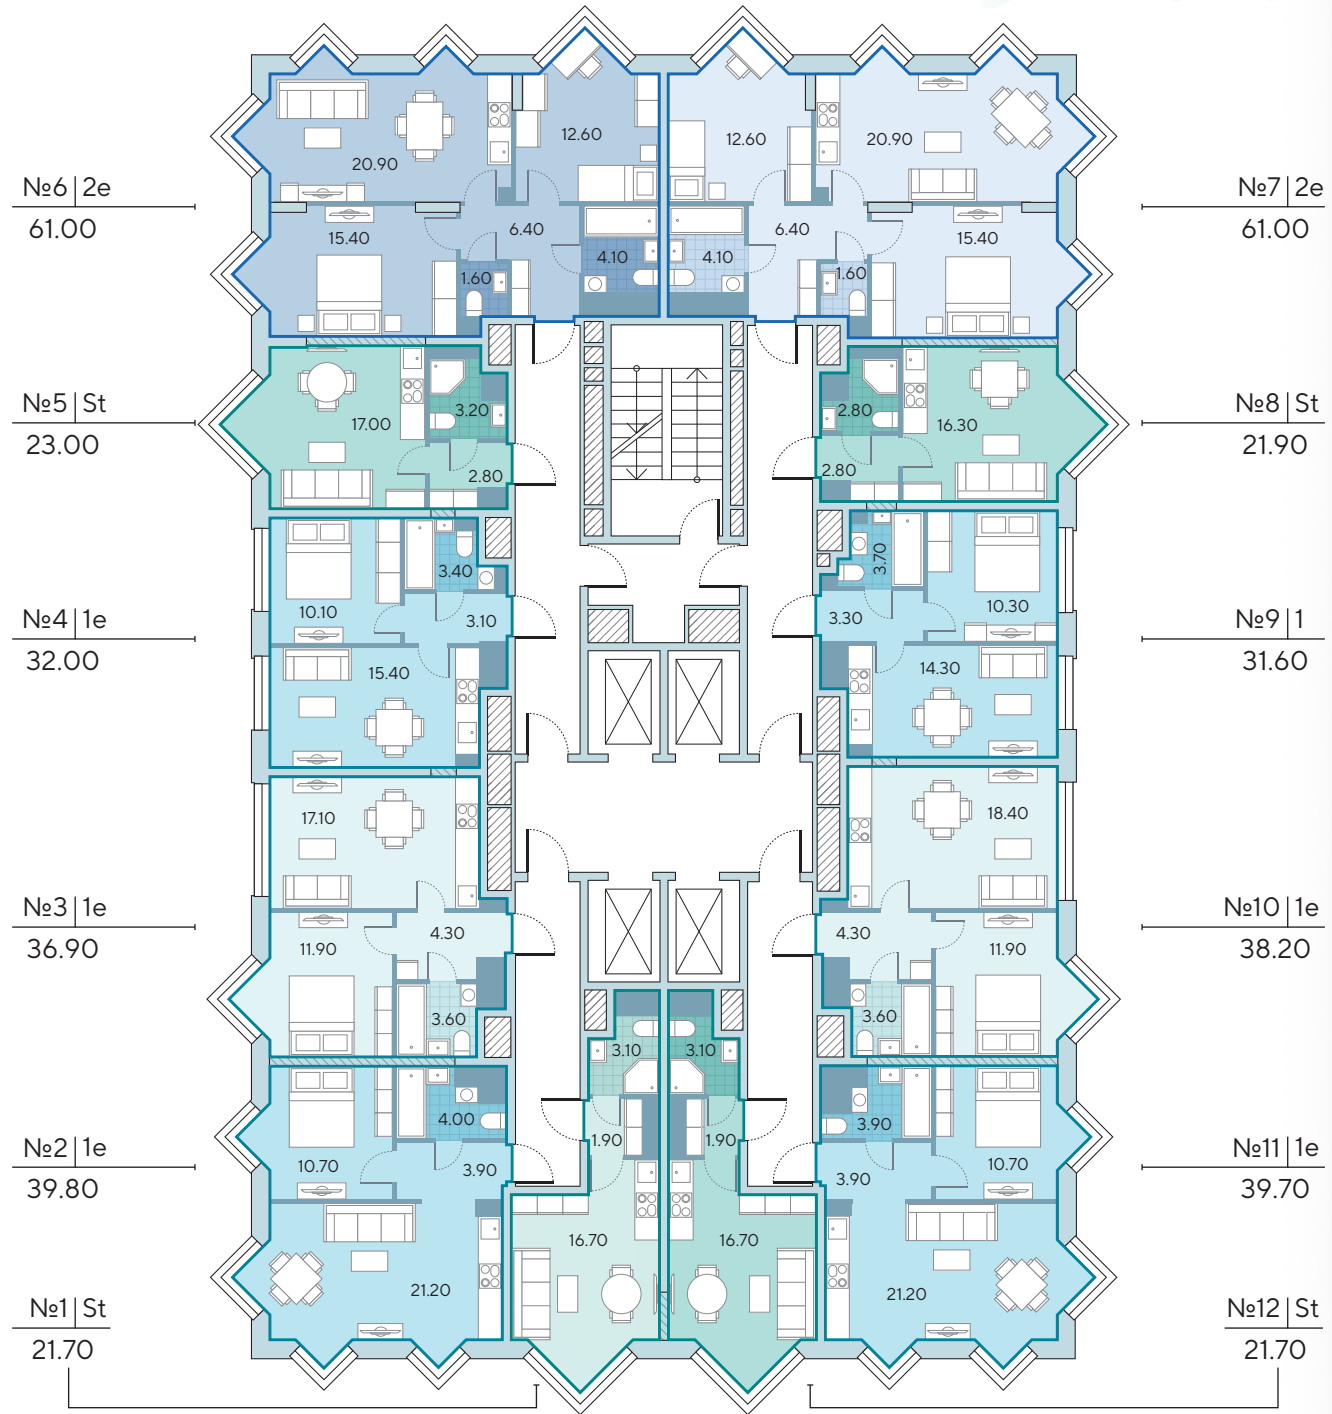

Борисовский пруд

- квартиры-студии
- 2-комнатные квартиры
- 1-комнатные квартиры

Корпус 6.1

Этаж 2

Борисовский пруд

1-я очередь

Борисовский пруд

- несущие стены
- ненесущие стены

- номер квартиры
- тип квартиры
- общая площадь

Корпус 6.2

Этаж 2

1-я очередь

Борисовский пруд

№7 St 22.20	№6 St 22.30	№5 St 20.60	№4 St 22.20	№3 St 22.30	№2 St 23.00	№1 St 23.30
------------------	------------------	------------------	------------------	------------------	------------------	------------------

Борисовский пруд

- квартиры-студии
- 2-комнатные квартиры
- 1-комнатные квартиры

Корпус 6
Этаж 23

Борисовский пруд

Борисовский пруд

- несущие стены
- ненесущие стены

- номер квартиры
- тип квартиры
- общая площадь

Корпус 6

Этаж 24

1-я очередь

Борисовский пруд

Борисовский пруд

квартир-студии
1-комнатные квартиры

2-комнатные квартиры

Корпус 6