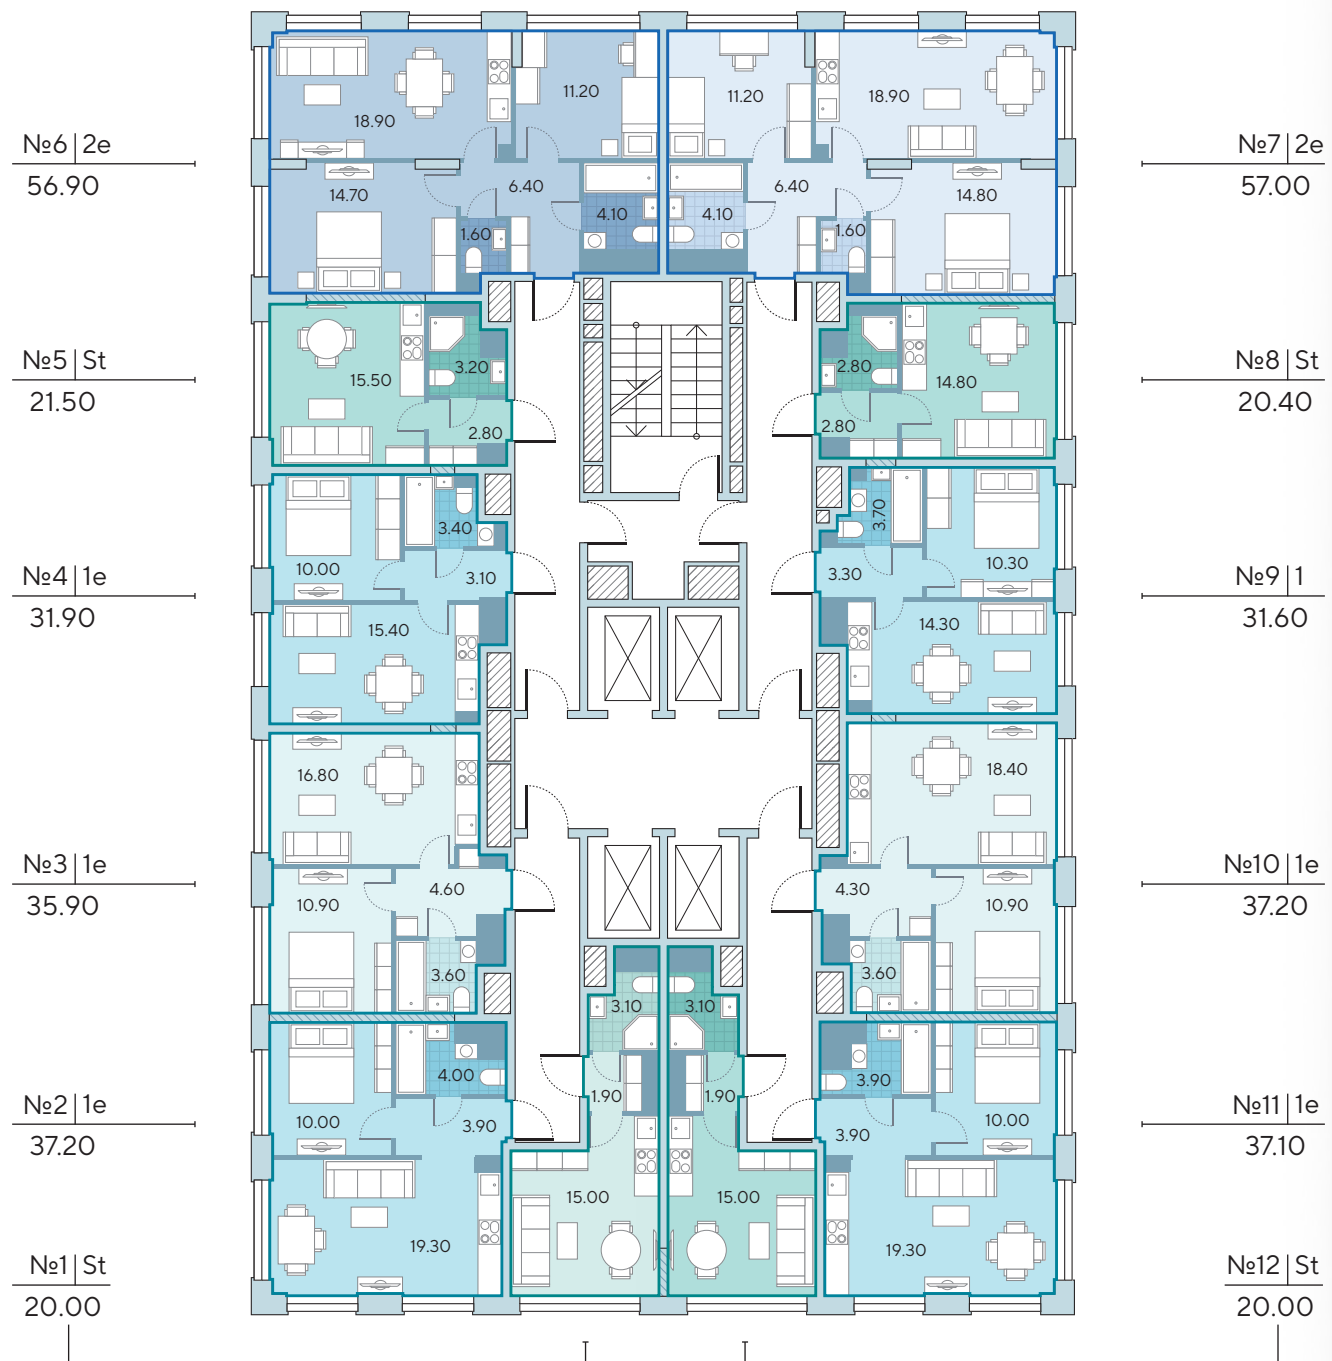

- номер квартиры
- тип квартиры
- общая площадь

Корпус 6.2

Этаж 2

1-я очередь

Борисовский пруд

№7 St 22.20	№6 St 22.30	№5 St 20.60	№4 St 22.20	№3 St 22.30	№2 St 23.00	№1 St 23.30
------------------	------------------	------------------	------------------	------------------	------------------	------------------

1-я очередь

Борисовский пруд

- квартиры-студии
- 2-комнатные квартиры
- 1-комнатные квартиры

Корпус 6

Этажи 5-17

Борисовский пруд

1-я очередь

Борисовский пруд

- несущие стены
- ненесущие стены

- номер квартиры
 - тип квартиры
 - общая площадь
- №2 | 1e
32.50

Корпус 6
Этажи 18-19

Борисовский пруд

1-я очередь

Борисовский пруд

- квартиры-студии
- 2-комнатные квартиры
- 1-комнатные квартиры

Корпус 6
Этажи 20-21

Борисовский пруд

1-я очередь

Борисовский пруд

- несущие стены
- ненесущие стены

- номер квартиры
 - тип квартиры
 - общая площадь
- №2 | 1e
32.50

Корпус 6
Этаж 22

Борисовский пруд