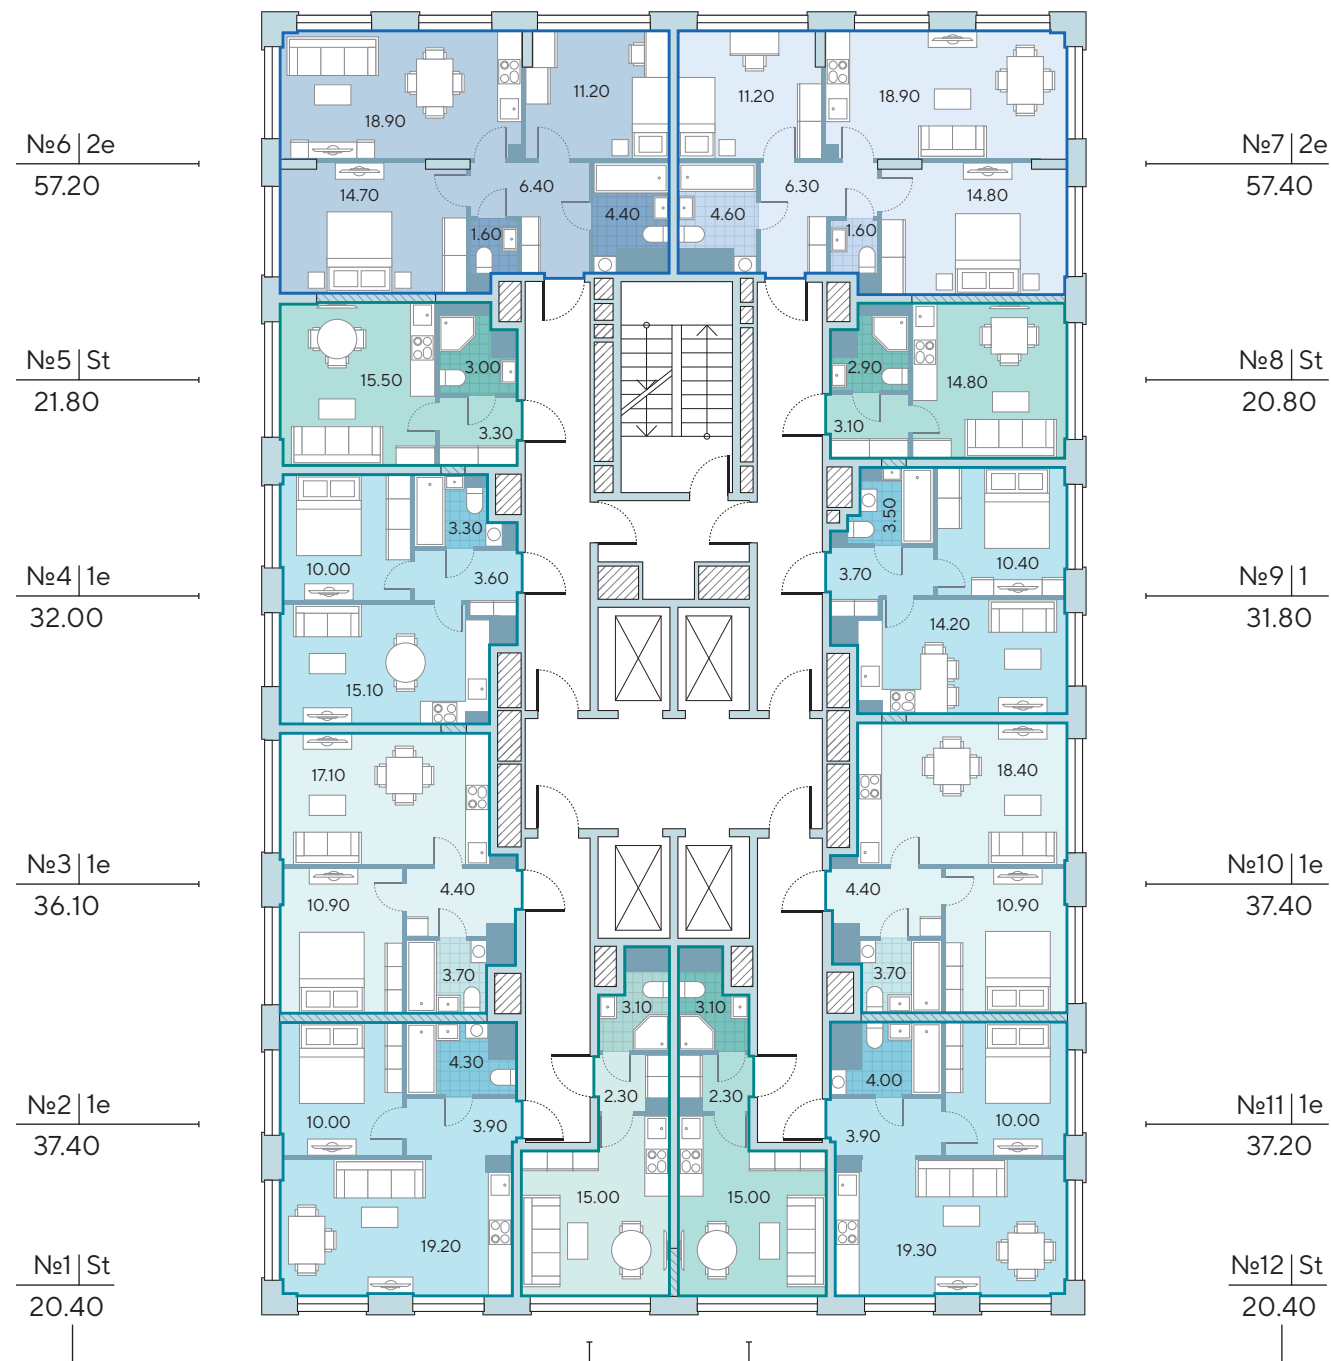

- номер квартиры
- тип квартиры
- общая площадь

Корпус 6.2

Этаж 2

1-я очередь

Борисовский пруд

№7 St 22.20	№6 St 22.30	№5 St 20.60	№4 St 22.20	№3 St 22.30	№2 St 23.00	№1 St 23.30
------------------	------------------	------------------	------------------	------------------	------------------	------------------

1-я очередь

Борисовский пруд

- квартиры-студии
- 2-комнатные квартиры
- 1-комнатные квартиры

Корпус 6

Этажи 5-17

Борисовский пруд

1-я очередь

Борисовский пруд