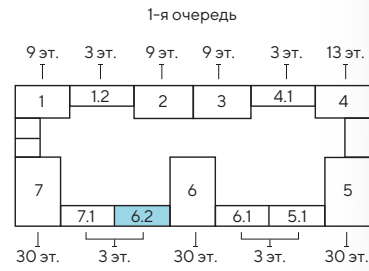

WAVE

2 ОЧЕРЕДЬ, КОРПУС 6
ПЛАНИРОВОЧНЫЕ РЕШЕНИЯ

2 ОЧЕРЕДЬ
ПЛАНИРОВОЧНЫЕ РЕШЕНИЯ

WAVE

Корпус 6

Этаж 2

Борисовский пруд

1-я очередь

Борисовский пруд

- квартиры-студии
- 2-комнатные квартиры
- 1-комнатные квартиры

Корпус 6.1

Этаж 2

Борисовский пруд

1-я очередь

Борисовский пруд

- несущие стены
- ненесущие стены

- номер квартиры
- тип квартиры
- общая площадь

Корпус 6.2

Этаж 2

1-я очередь

Борисовский пруд

№7 St 22.20	№6 St 22.30	№5 St 20.60	№4 St 22.20	№3 St 22.30	№2 St 23.00	№1 St 23.30
------------------	------------------	------------------	------------------	------------------	------------------	------------------

Борисовский пруд

квартиры-студии
1-комнатные квартиры

2-комнатные квартиры

Корпус 6

Этаж 3

1-я очередь

Борисовский пруд

№6 | 2e
57.50