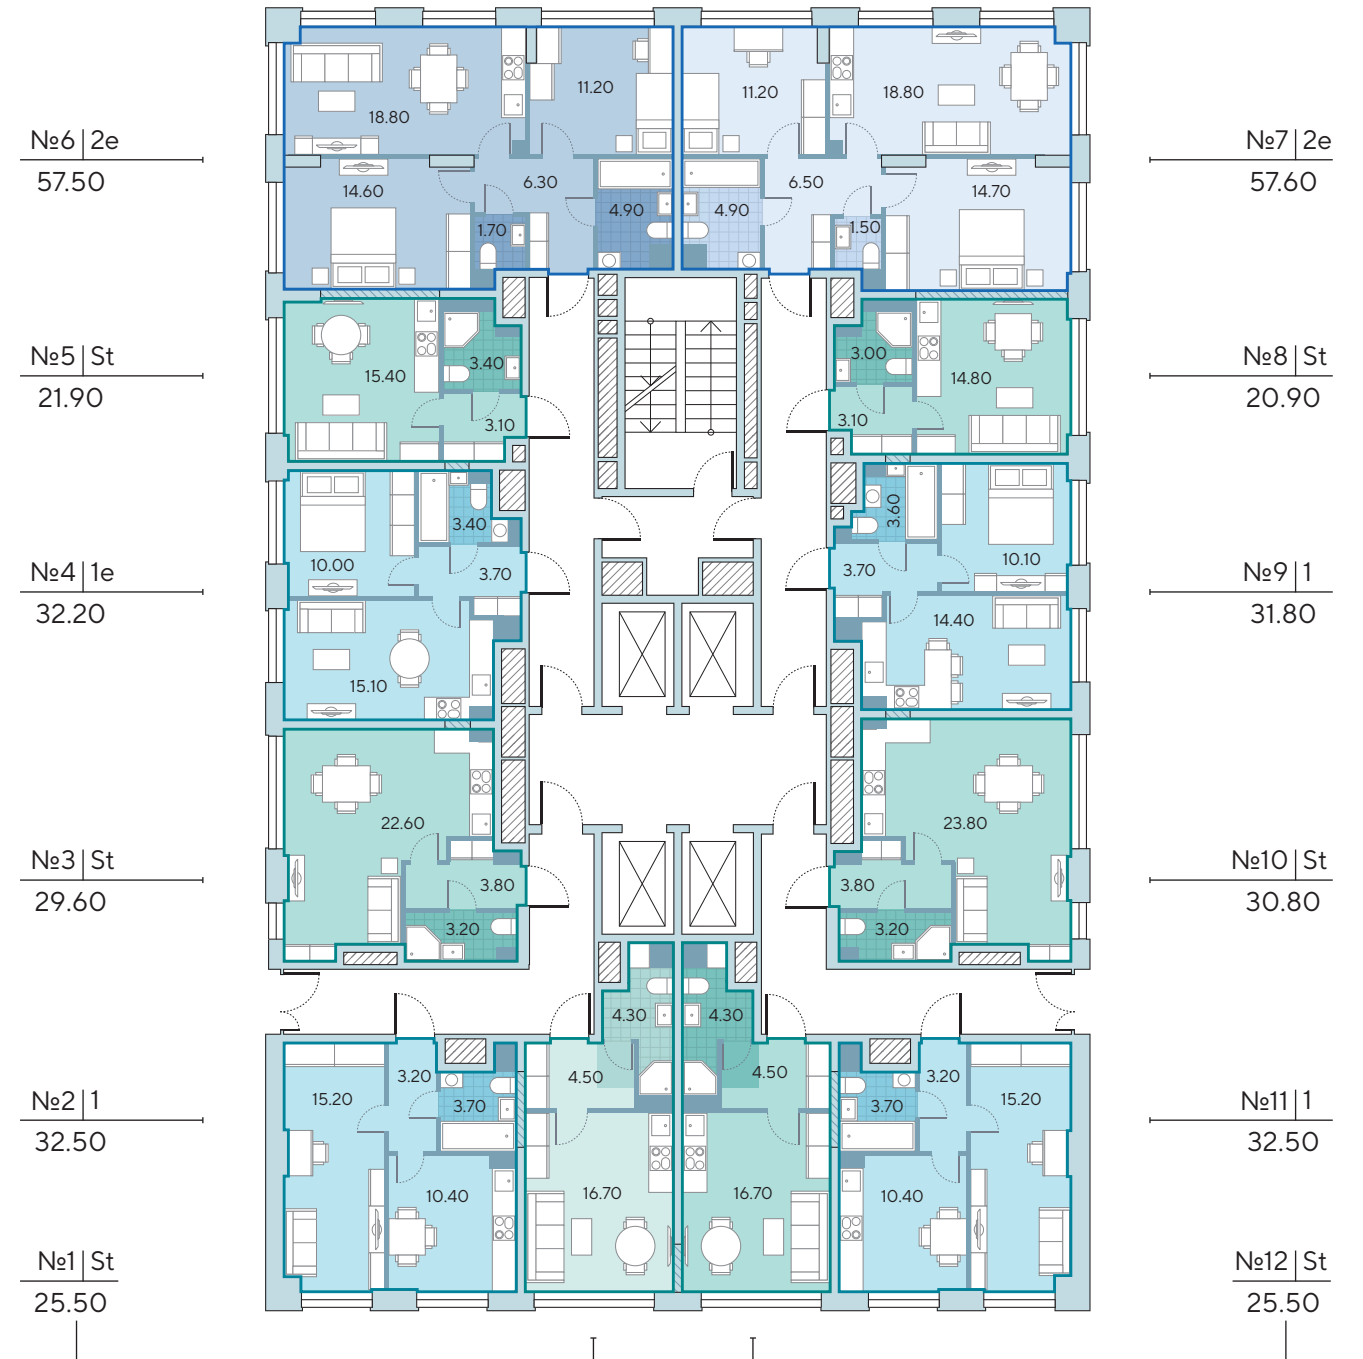

- номер квартиры
- тип квартиры
- общая площадь

Корпус 6.2

Этаж 2

1-я очередь

Борисовский пруд

№7 St 22.20	№6 St 22.30	№5 St 20.60	№4 St 22.20	№3 St 22.30	№2 St 23.00	№1 St 23.30
------------------	------------------	------------------	------------------	------------------	------------------	------------------

Борисовский пруд

квартиры-студии
1-комнатные квартиры

2-комнатные квартиры

Корпус 6

Этаж 3

1-я очередь

Борисовский пруд

№6 | 2e
57.50