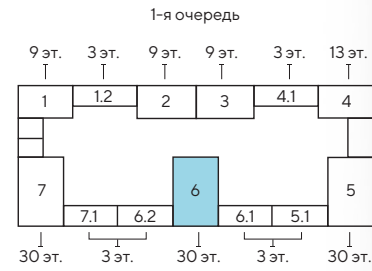

1-я очередь

Борисовский пруд

- квартиры-студии
- 2-комнатные квартиры
- 1-комнатные квартиры

Корпус 6

Этажи 5-17

Борисовский пруд

1-я очередь

Борисовский пруд

- несущие стены
- ненесущие стены

- номер квартиры
 - тип квартиры
 - общая площадь
- №2 | 1e
32.50

Корпус 6
Этажи 18-19

Борисовский пруд

1-я очередь

Борисовский пруд

- квартиры-студии
- 2-комнатные квартиры
- 1-комнатные квартиры

Корпус 6
Этажи 20-21

Борисовский пруд

1-я очередь

Борисовский пруд

- несущие стены
- ненесущие стены

- номер квартиры
 - тип квартиры
 - общая площадь
- №2 | 1e
32.50

Корпус 6
Этаж 22

Борисовский пруд

Борисовский пруд

- квартиры-студии
- 2-комнатные квартиры
- 1-комнатные квартиры

Корпус 6
Этаж 23

Борисовский пруд

Борисовский пруд

- несущие стены
- ненесущие стены

- номер квартиры
- тип квартиры
- общая площадь