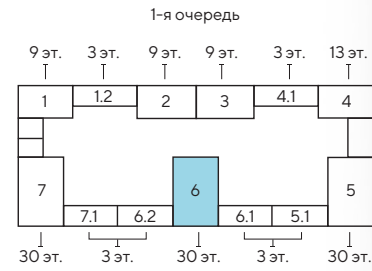

WAVE

2 ОЧЕРЕДЬ, КОРПУС 6
ПЛАНИРОВОЧНЫЕ РЕШЕНИЯ

2 ОЧЕРЕДЬ
ПЛАНИРОВОЧНЫЕ РЕШЕНИЯ

WAVE

Корпус 6

Этаж 2

Борисовский пруд

1-я очередь

Борисовский пруд

- квартиры-студии
- 2-комнатные квартиры
- 1-комнатные квартиры

Корпус 6.1

Этаж 2

Борисовский пруд

1-я очередь

Борисовский пруд

- несущие стены
- ненесущие стены

- номер квартиры
- тип квартиры
- общая площадь

Корпус 6.2

Этаж 2

1-я очередь

Борисовский пруд

№7 St 22.20	№6 St 22.30	№5 St 20.60	№4 St 22.20	№3 St 22.30	№2 St 23.00	№1 St 23.30
------------------	------------------	------------------	------------------	------------------	------------------	------------------

Борисовский пруд

квартиры-студии
1-комнатные квартиры

2-комнатные квартиры

Корпус 6

Этаж 3

1-я очередь

Борисовский пруд

№6 | 2e
57.50