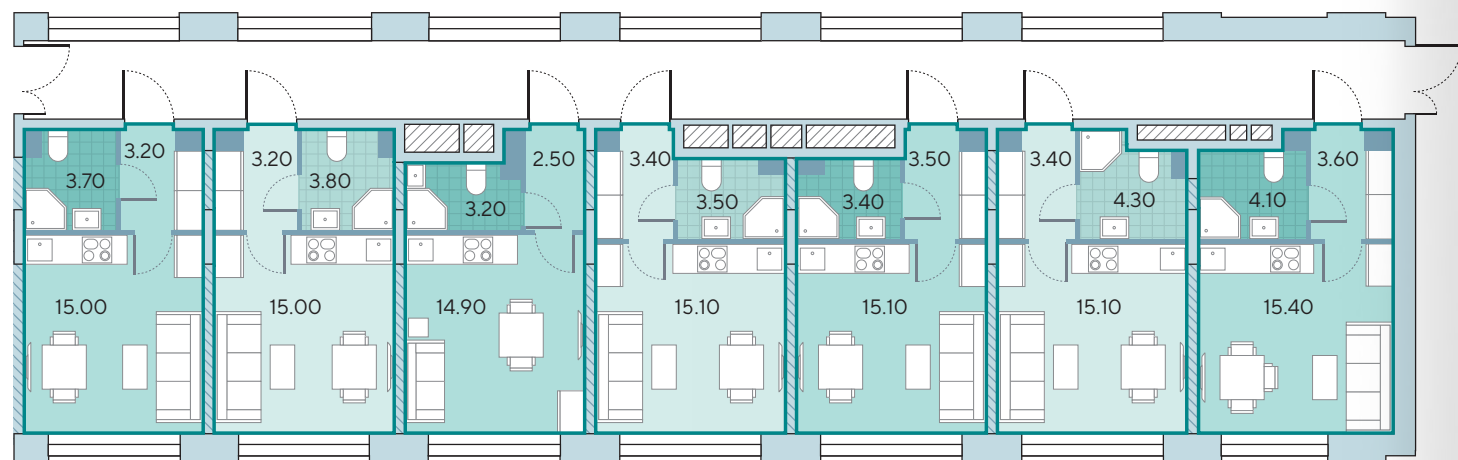

№11 | 1
32.50

№1 | St
25.50

№12 | St
25.50

Борисовский пруд

несущие стены
ненесущие стены

номер квартиры
тип квартиры
№2 | 1e
32.50
общая площадь

Корпус 6.2

Этаж 3

1-я очередь

Борисовский пруд

№7 St	№6 St	№5 St	№4 St	№3 St	№2 St	№1 St
21.90	22.00	20.60	22.00	22.00	22.80	23.10

Борисовский пруд

квартиры-студии

Корпус 6.1

Этаж 3

1-я очередь