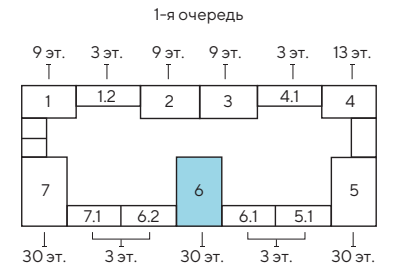

1-я очередь

Борисовский пруд

- квартиры-студии
- 2-комнатные квартиры
- 1-комнатные квартиры

Корпус 6

Этажи 5-17

Борисовский пруд

1-я очередь

Борисовский пруд

- несущие стены
- ненесущие стены

- номер квартиры
 - тип квартиры
 - общая площадь
- №2 | 1e
32.50

Корпус 6
Этажи 18-19

Борисовский пруд

1-я очередь

Борисовский пруд

- квартиры-студии
- 2-комнатные квартиры
- 1-комнатные квартиры

Корпус 6
Этажи 20-21

Борисовский пруд

1-я очередь

Борисовский пруд

- несущие стены
- ненесущие стены

- номер квартиры
 - тип квартиры
 - общая площадь
- №2 | 1e
32.50

Корпус 6
Этаж 22

Борисовский пруд

Борисовский пруд

- квартиры-студии
- 2-комнатные квартиры
- 1-комнатные квартиры

Корпус 6
Этаж 23

Борисовский пруд

Борисовский пруд

- несущие стены
- ненесущие стены

- номер квартиры
- тип квартиры
- общая площадь