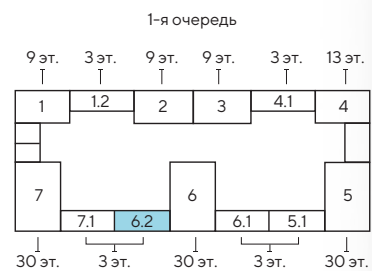

Борисовский пруд

квартиры-студии
1-комнатные квартиры

2-комнатные квартиры

Корпус 6

Этаж 3

1-я очередь

Борисовский пруд

№6 | 2e
57.50

№7 | 2e
57.60

№5 | St
21.90

№8 | St
20.90

№4 | 1e
32.20

№9 | 1
31.80

№3 | St
29.60

№10 | St
30.80

№2 | 1
32.50

№11 | 1
32.50

№1 | St
25.50

№12 | St
25.50

Борисовский пруд

несущие стены
ненесущие стены

номер квартиры
тип квартиры
№2 | 1e
32.50
общая площадь

Корпус 6.2

Этаж 3

1-я очередь

Борисовский пруд

№7 St	№6 St	№5 St	№4 St	№3 St	№2 St	№1 St
21.90	22.00	20.60	22.00	22.00	22.80	23.10

Борисовский пруд

квартиры-студии

Корпус 6.1

Этаж 3

1-я очередь