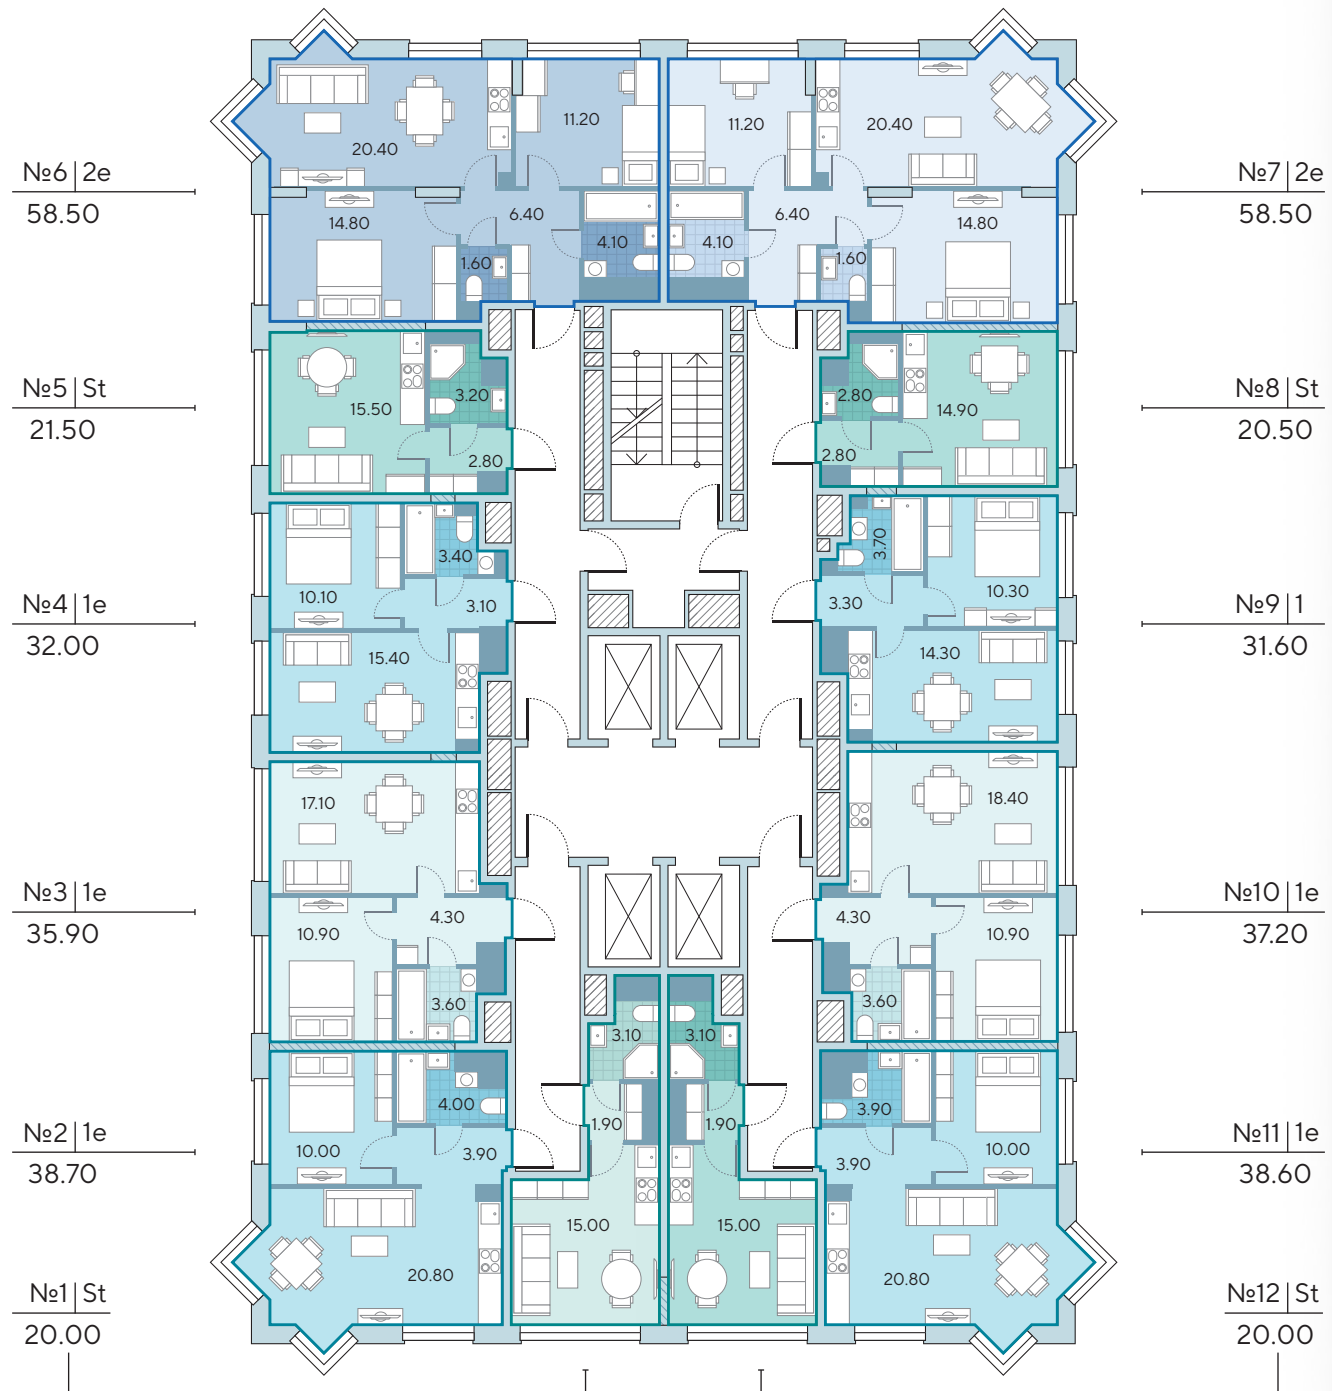

- номер квартиры
- тип квартиры
- общая площадь

Корпус 6.2

Этаж 2

1-я очередь

Борисовский пруд

№7 St 22.20	№6 St 22.30	№5 St 20.60	№4 St 22.20	№3 St 22.30	№2 St 23.00	№1 St 23.30
------------------	------------------	------------------	------------------	------------------	------------------	------------------

Корпус 6
Этажи 20-21

Борисовский пруд

1-я очередь

Борисовский пруд

- несущие стены
- ненесущие стены

- номер квартиры
 - тип квартиры
 - общая площадь
- №2 | 1e
32.50

Корпус 6
Этаж 22

Борисовский пруд

Борисовский пруд

- квартиры-студии
- 2-комнатные квартиры
- 1-комнатные квартиры

Корпус 6
Этаж 23

Борисовский пруд

Борисовский пруд

- несущие стены
- ненесущие стены

- номер квартиры
- тип квартиры
- общая площадь