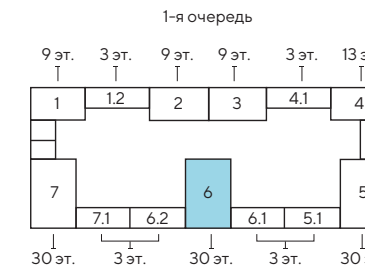

1-я очередь

Борисовский пруд

- квартиры-студии
- 2-комнатные квартиры
- 1-комнатные квартиры

Корпус 6

Этажи 5-17

Борисовский пруд

1-я очередь

Борисовский пруд

- несущие стены
- ненесущие стены

- номер квартиры
 - тип квартиры
 - общая площадь
- №2 | 1e
32.50

Корпус 6
Этажи 18-19

Борисовский пруд

1-я очередь

Борисовский пруд

- квартиры-студии
- 2-комнатные квартиры
- 1-комнатные квартиры

Корпус 6
Этажи 20-21

Борисовский пруд

1-я очередь

Борисовский пруд

- несущие стены
- ненесущие стены

- номер квартиры
 - тип квартиры
 - общая площадь
- №2 | 1e
32.50

Корпус 6
Этаж 22

Борисовский пруд