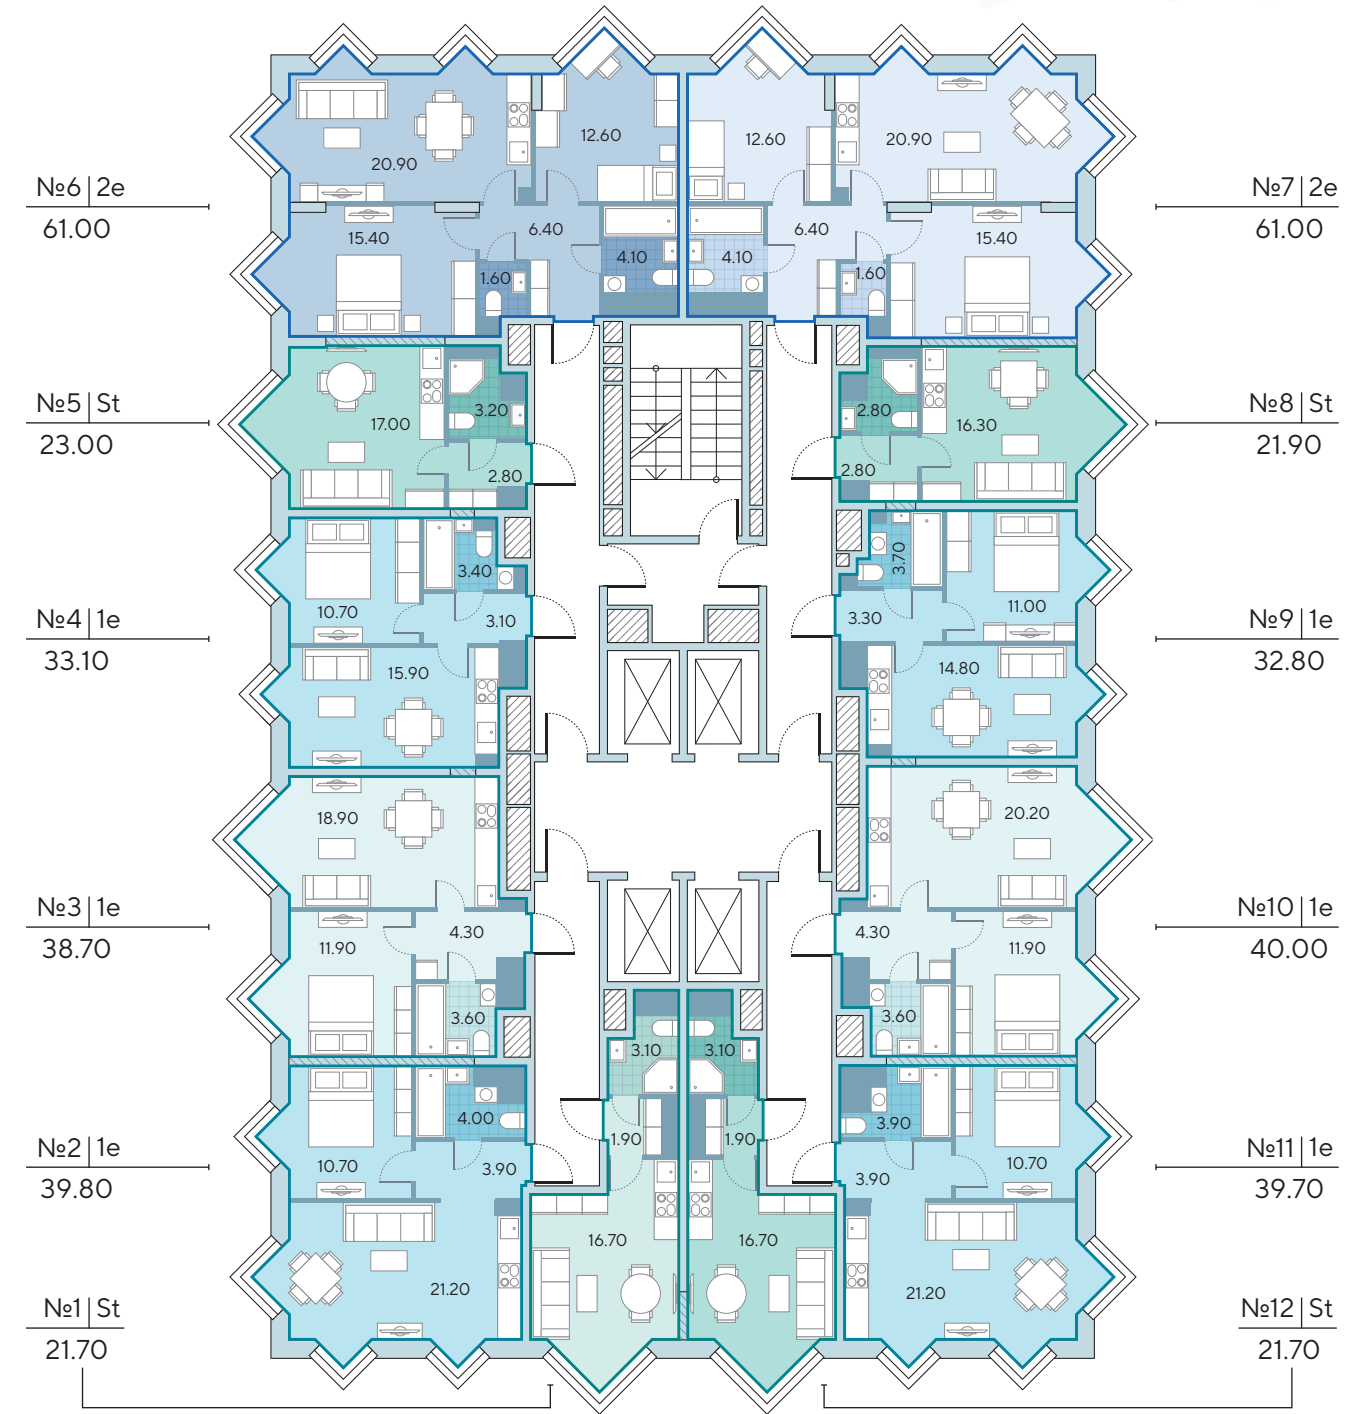

- номер квартиры
- тип квартиры
- общая площадь

Корпус 6.2

Этаж 2

1-я очередь

Борисовский пруд

№7 St 22.20	№6 St 22.30	№5 St 20.60	№4 St 22.20	№3 St 22.30	№2 St 23.00	№1 St 23.30
------------------	------------------	------------------	------------------	------------------	------------------	------------------

Борисовский пруд

- квартиры-студии
- 2-комнатные квартиры
- 1-комнатные квартиры

Корпус 6
Этаж 23

Борисовский пруд

Борисовский пруд

- несущие стены
- ненесущие стены

- номер квартиры
- тип квартиры
- общая площадь

Корпус 6

Этаж 24

1-я очередь

Борисовский пруд

Борисовский пруд

квартир-студии
1-комнатные квартиры

2-комнатные квартиры

Корпус 6

Этажи 25-30

1-я очередь

Борисовский пруд

Борисовский пруд

несущие стены
ненесущие стены

номер квартиры
тип квартиры
общая площадь

Л С Р