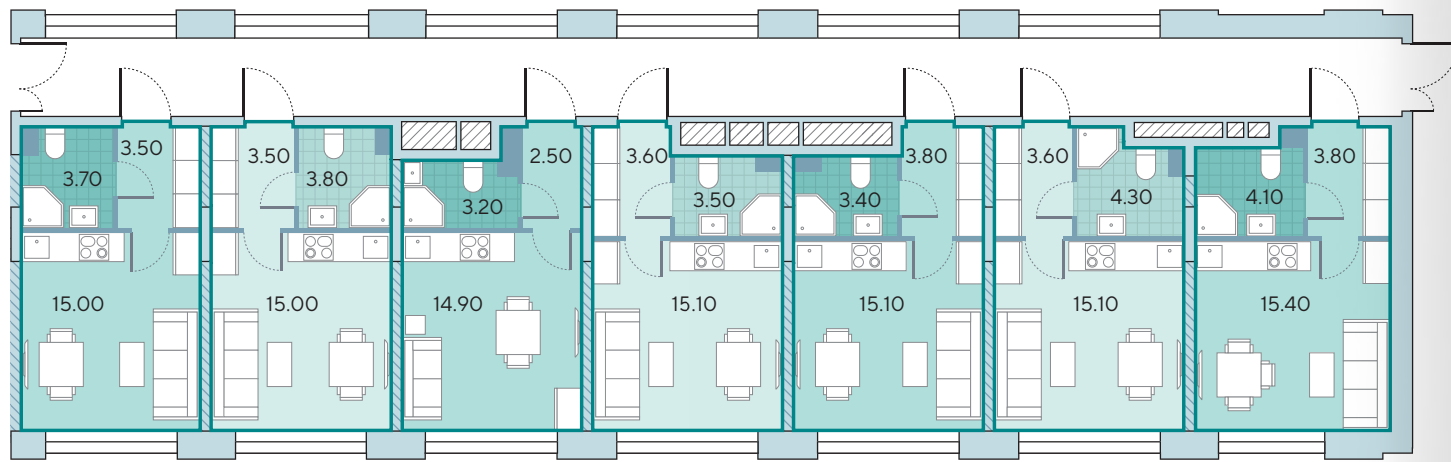

Борисовский пруд

- квартиры-студии
- 2-комнатные квартиры
- 1-комнатные квартиры

Корпус 6.1

Этаж 2

Борисовский пруд

1-я очередь

Борисовский пруд

- несущие стены
- ненесущие стены

- номер квартиры
- тип квартиры
- общая площадь

Корпус 6.2

Этаж 2

1-я очередь

Борисовский пруд

№7 St 22.20	№6 St 22.30	№5 St 20.60	№4 St 22.20	№3 St 22.30	№2 St 23.00	№1 St 23.30
------------------	------------------	------------------	------------------	------------------	------------------	------------------

Борисовский пруд

квартиры-студии
1-комнатные квартиры

2-комнатные квартиры

Корпус 6

Этаж 3

1-я очередь

Борисовский пруд

№6 | 2e
57.50