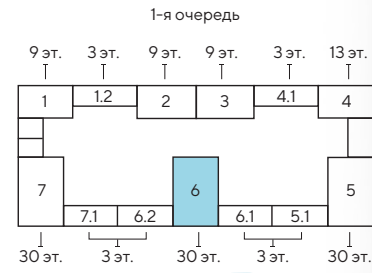

Корпус 6
Этажи 20-21

Борисовский пруд

1-я очередь

Борисовский пруд

- несущие стены
- ненесущие стены

- номер квартиры
 - тип квартиры
 - общая площадь
- №2 | 1e
32.50

Корпус 6
Этаж 22

Борисовский пруд

Борисовский пруд

- квартиры-студии
- 2-комнатные квартиры
- 1-комнатные квартиры

Корпус 6
Этаж 23

Борисовский пруд

Борисовский пруд

- несущие стены
- ненесущие стены

- номер квартиры
- тип квартиры
- общая площадь

Корпус 6

Этаж 24

1-я очередь

Борисовский пруд

Борисовский пруд

квартир-студии
1-комнатные квартиры

2-комнатные квартиры

Корпус 6

Этажи 25-30

1-я очередь

Борисовский пруд

Борисовский пруд

несущие стены
ненесущие стены

номер квартиры
тип квартиры
общая площадь

Л С Р