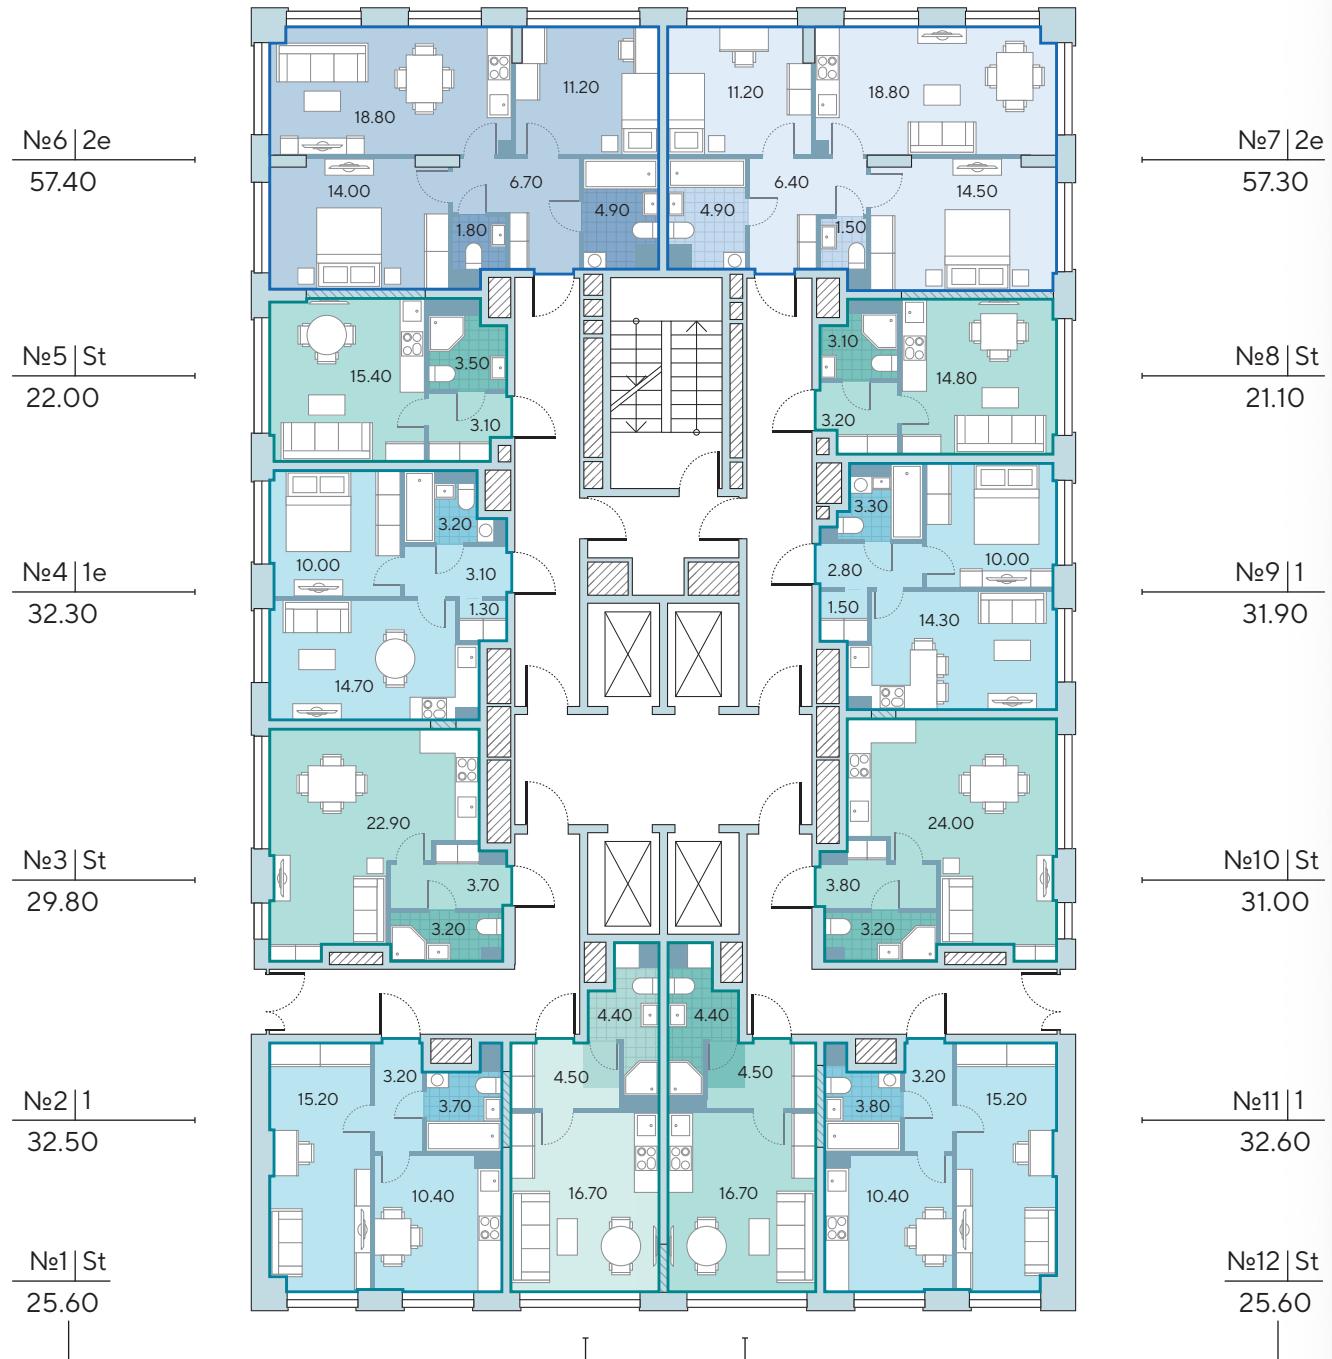

WAVE

2 ОЧЕРЕДЬ, КОРПУС 6
ПЛАНИРОВОЧНЫЕ РЕШЕНИЯ

2 ОЧЕРЕДЬ
ПЛАНИРОВОЧНЫЕ РЕШЕНИЯ

WAVE

Корпус 6

Этаж 2

Борисовский пруд

1-я очередь

Борисовский пруд

- квартиры-студии
- 2-комнатные квартиры
- 1-комнатные квартиры

Корпус 6.1

Этаж 2

Борисовский пруд

1-я очередь

Борисовский пруд

- несущие стены
- ненесущие стены

- номер квартиры
- тип квартиры
- общая площадь

Корпус 6.2

Этаж 2

1-я очередь

Борисовский пруд

№7 St 22.20	№6 St 22.30	№5 St 20.60	№4 St 22.20	№3 St 22.30	№2 St 23.00	№1 St 23.30
------------------	------------------	------------------	------------------	------------------	------------------	------------------

Борисовский пруд

квартиры-студии
1-комнатные квартиры

2-комнатные квартиры

Корпус 6

Этаж 3

1-я очередь

Борисовский пруд

№6 | 2e
57.50