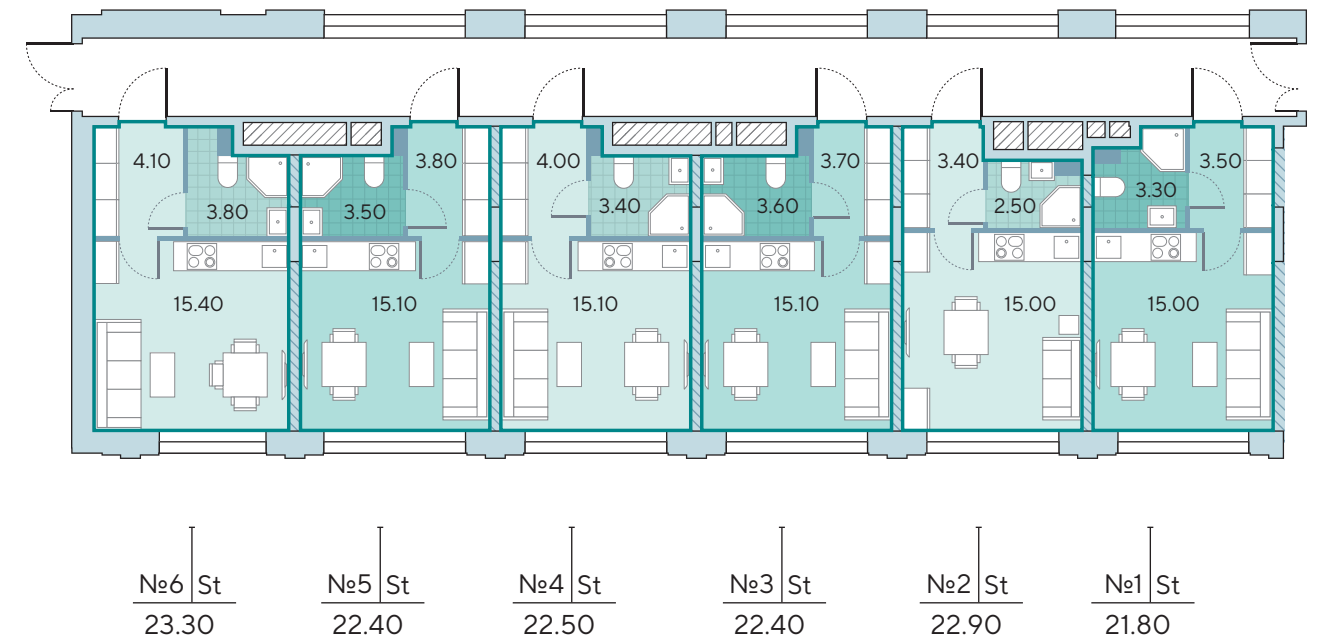

Борисовский пруд

- квартиры-студии
- 2-комнатные квартиры
- 1-комнатные квартиры

Корпус 6.1

Этаж 2

Борисовский пруд

1-я очередь

Борисовский пруд

- несущие стены
- ненесущие стены

- номер квартиры
- тип квартиры
- общая площадь

Корпус 6.2

Этаж 2

1-я очередь

Борисовский пруд

№7 St 22.20	№6 St 22.30	№5 St 20.60	№4 St 22.20	№3 St 22.30	№2 St 23.00	№1 St 23.30
------------------	------------------	------------------	------------------	------------------	------------------	------------------

Борисовский пруд

квартиры-студии
1-комнатные квартиры

2-комнатные квартиры

Корпус 6

Этаж 3

1-я очередь

Борисовский пруд

№6 | 2e
57.50