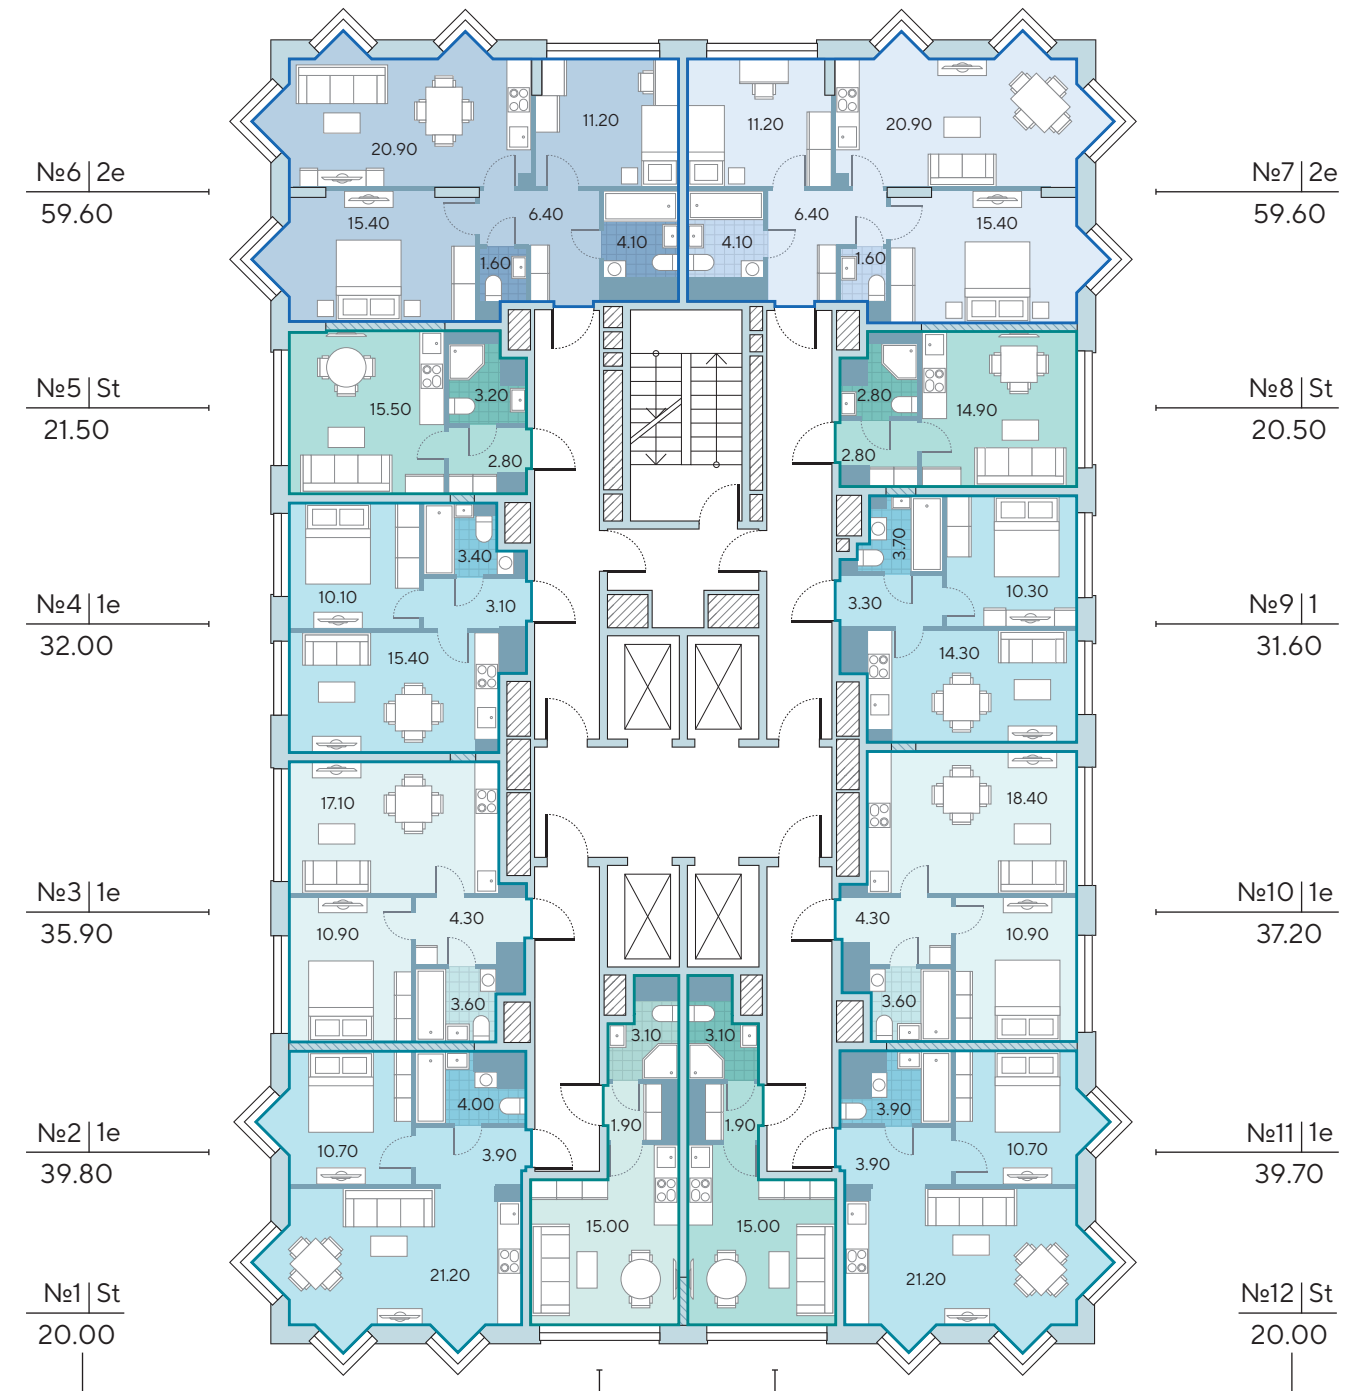

- номер квартиры
- тип квартиры
- общая площадь

Корпус 6.2

Этаж 2

1-я очередь

Борисовский пруд

№7 St 22.20	№6 St 22.30	№5 St 20.60	№4 St 22.20	№3 St 22.30	№2 St 23.00	№1 St 23.30
------------------	------------------	------------------	------------------	------------------	------------------	------------------

Борисовский пруд

- квартиры-студии
- 2-комнатные квартиры
- 1-комнатные квартиры

Корпус 6
Этаж 23

Борисовский пруд

Борисовский пруд

- несущие стены
- ненесущие стены

- номер квартиры
- тип квартиры
- общая площадь

Корпус 6

Этаж 24

1-я очередь

Борисовский пруд

Борисовский пруд

квартир-студии
1-комнатные квартиры

2-комнатные квартиры

Корпус 6