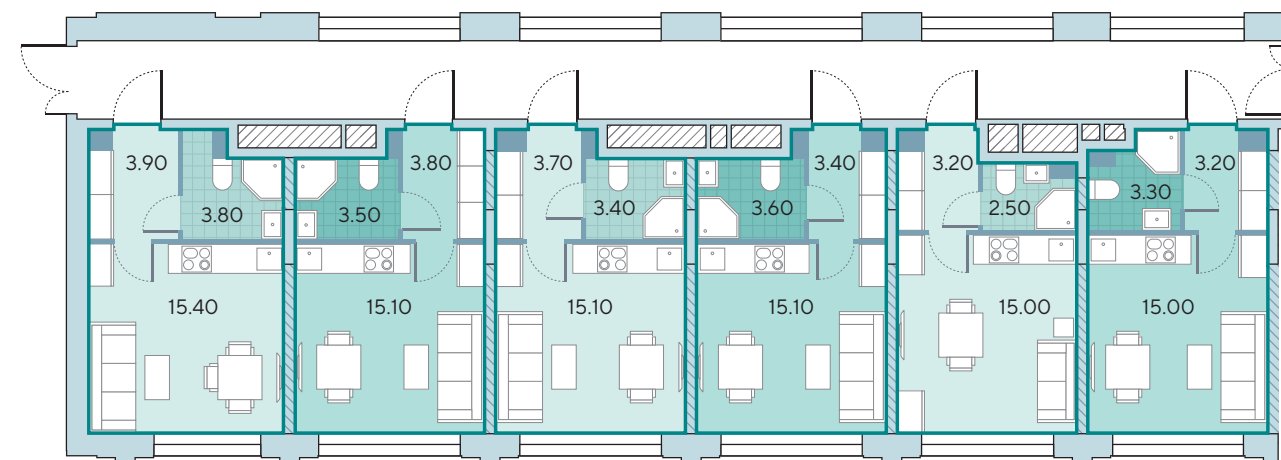

Корпус 6.1

Этаж 3

1-я очередь

Борисовский пруд

№6 St	№5 St	№4 St	№3 St	№2 St	№1 St
23.10	22.40	22.20	22.10	20.70	21.50

Борисовский пруд

несущие стены
ненесущие стены

номер квартиры
тип квартиры
общая площадь