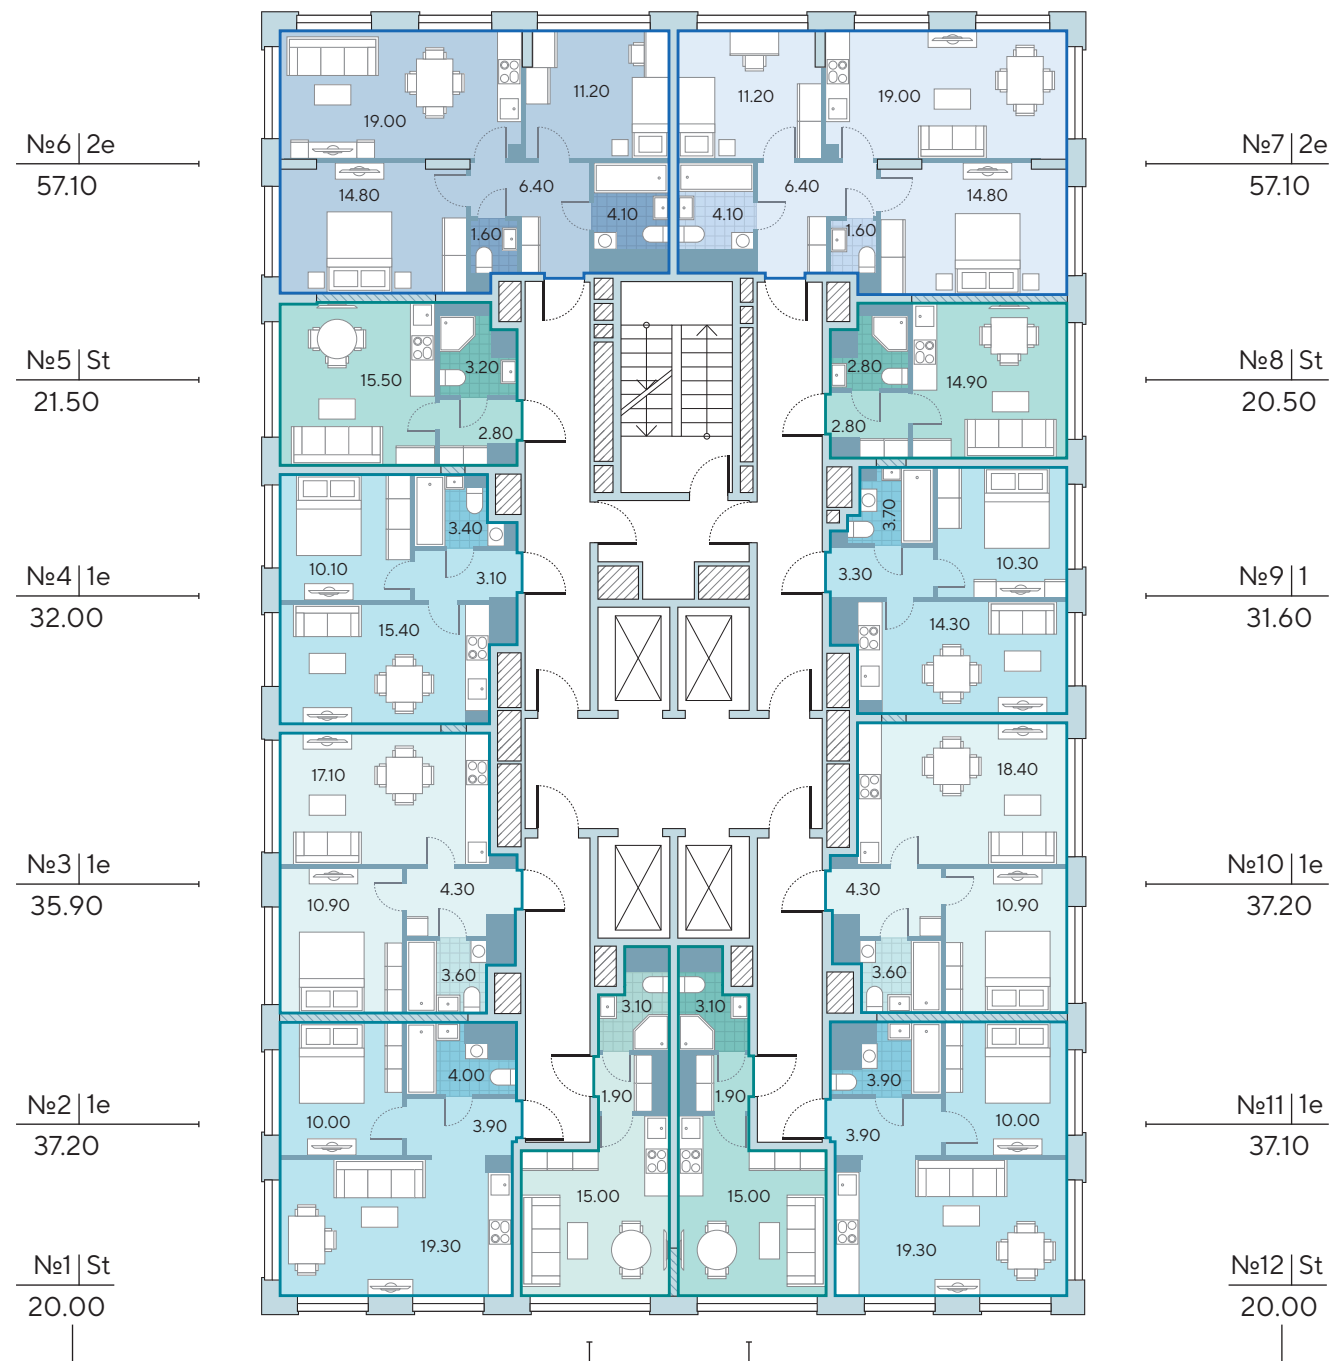

- номер квартиры
- тип квартиры
- общая площадь

Корпус 6.2

Этаж 2

1-я очередь

Борисовский пруд

№7 St 22.20	№6 St 22.30	№5 St 20.60	№4 St 22.20	№3 St 22.30	№2 St 23.00	№1 St 23.30
------------------	------------------	------------------	------------------	------------------	------------------	------------------

1-я очередь

Борисовский пруд

- квартиры-студии
- 2-комнатные квартиры
- 1-комнатные квартиры

Корпус 6

Этажи 5-17

Борисовский пруд

1-я очередь

Борисовский пруд

- несущие стены
- ненесущие стены

- номер квартиры
 - тип квартиры
 - общая площадь
- №2 | 1e
32.50

Корпус 6
Этажи 18-19

Борисовский пруд

1-я очередь

Борисовский пруд

- квартиры-студии
- 2-комнатные квартиры
- 1-комнатные квартиры

Корпус 6
Этажи 20-21

Борисовский пруд

1-я очередь

Борисовский пруд

- несущие стены
- ненесущие стены

- номер квартиры
 - тип квартиры
 - общая площадь
- №2 | 1e
32.50

Корпус 6
Этаж 22

Борисовский пруд