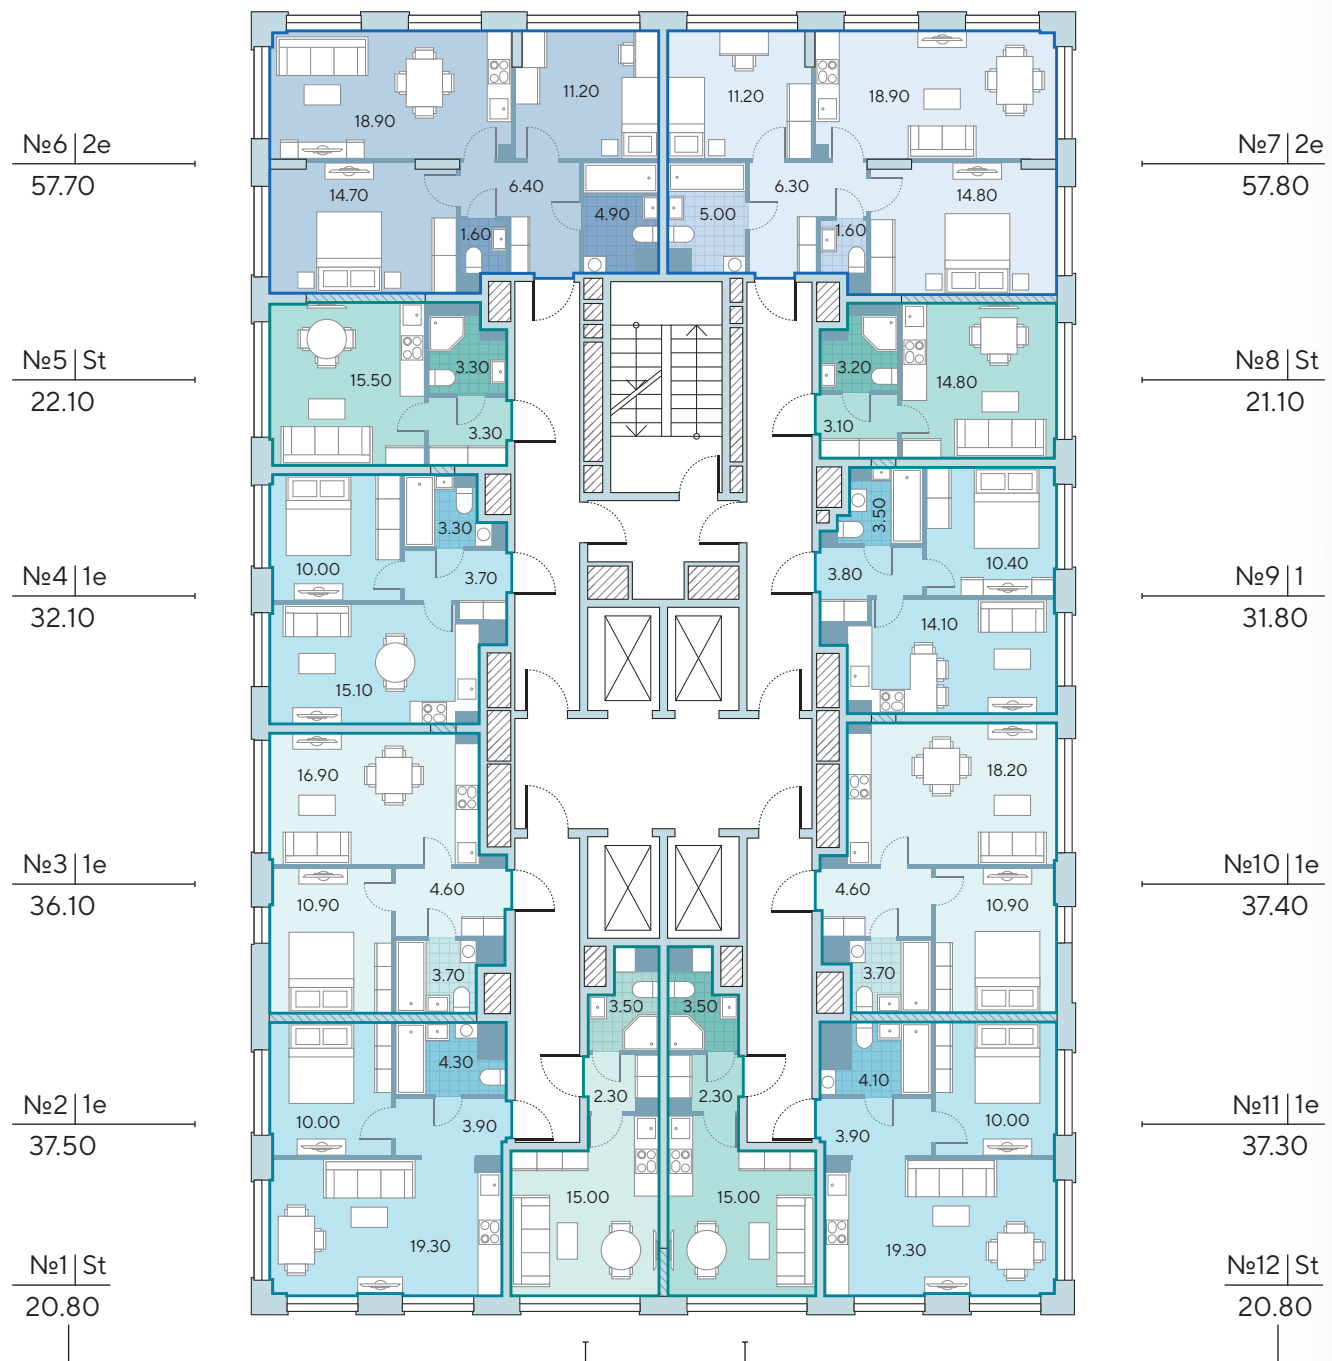

Борисовский пруд

№6 St	№5 St	№4 St	№3 St	№2 St	№1 St
23.10	22.40	22.20	22.10	20.70	21.50

Борисовский пруд

несущие стены
ненесущие стены

номер квартиры
тип квартиры
общая площадь

Корпус 6

Этаж 4

Борисовский пруд

1-я очередь

Борисовский пруд

- квартиры-студии
- 2-комнатные квартиры
- 1-комнатные квартиры

Корпус 6

Этажи 5-17

Борисовский пруд

1-я очередь

Борисовский пруд