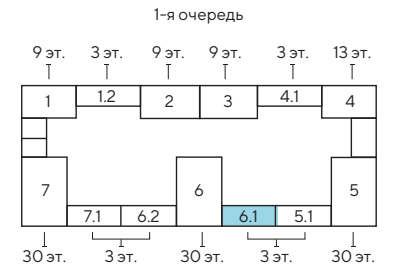

WAVE

2 ОЧЕРЕДЬ, КОРПУС 6
ПЛАНИРОВОЧНЫЕ РЕШЕНИЯ

2 ОЧЕРЕДЬ
ПЛАНИРОВОЧНЫЕ РЕШЕНИЯ

WAVE

Корпус 6

Этаж 2

Борисовский пруд

1-я очередь

Борисовский пруд

- квартиры-студии
- 2-комнатные квартиры
- 1-комнатные квартиры

Корпус 6.1

Этаж 2

Борисовский пруд

1-я очередь

Борисовский пруд

- несущие стены
- ненесущие стены

- номер квартиры
- тип квартиры
- общая площадь

Корпус 6.2

Этаж 2

1-я очередь

Борисовский пруд

№7 St 22.20	№6 St 22.30	№5 St 20.60	№4 St 22.20	№3 St 22.30	№2 St 23.00	№1 St 23.30
------------------	------------------	------------------	------------------	------------------	------------------	------------------

Борисовский пруд

квартиры-студии
1-комнатные квартиры

2-комнатные квартиры

Корпус 6

Этаж 3

1-я очередь

Борисовский пруд

№6 | 2e
57.50