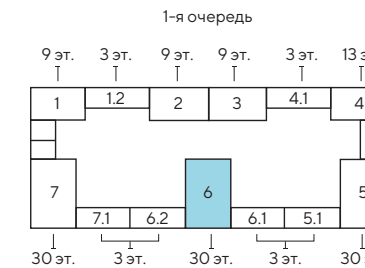

1-я очередь

Борисовский пруд

№7 St	№6 St	№5 St	№4 St	№3 St	№2 St	№1 St
21.90	22.00	20.60	22.00	22.00	22.80	23.10

Борисовский пруд

квартиры-студии

Корпус 6.1

Этаж 3

1-я очередь

Борисовский пруд

№6 St	№5 St	№4 St	№3 St	№2 St	№1 St
23.10	22.40	22.20	22.10	20.70	21.50

Борисовский пруд

несущие стены
ненесущие стены

номер квартиры
тип квартиры
общая площадь

Корпус 6

Этаж 4

Борисовский пруд

1-я очередь

Борисовский пруд

- квартиры-студии
- 2-комнатные квартиры
- 1-комнатные квартиры

Корпус 6

Этажи 5-17

Борисовский пруд

1-я очередь

Борисовский пруд

- несущие стены
- ненесущие стены

- номер квартиры
 - тип квартиры
 - общая площадь
- №2 | 1e
32.50

Корпус 6
Этажи 18-19

Борисовский пруд

1-я очередь

Борисовский пруд

- квартиры-студии
- 2-комнатные квартиры
- 1-комнатные квартиры