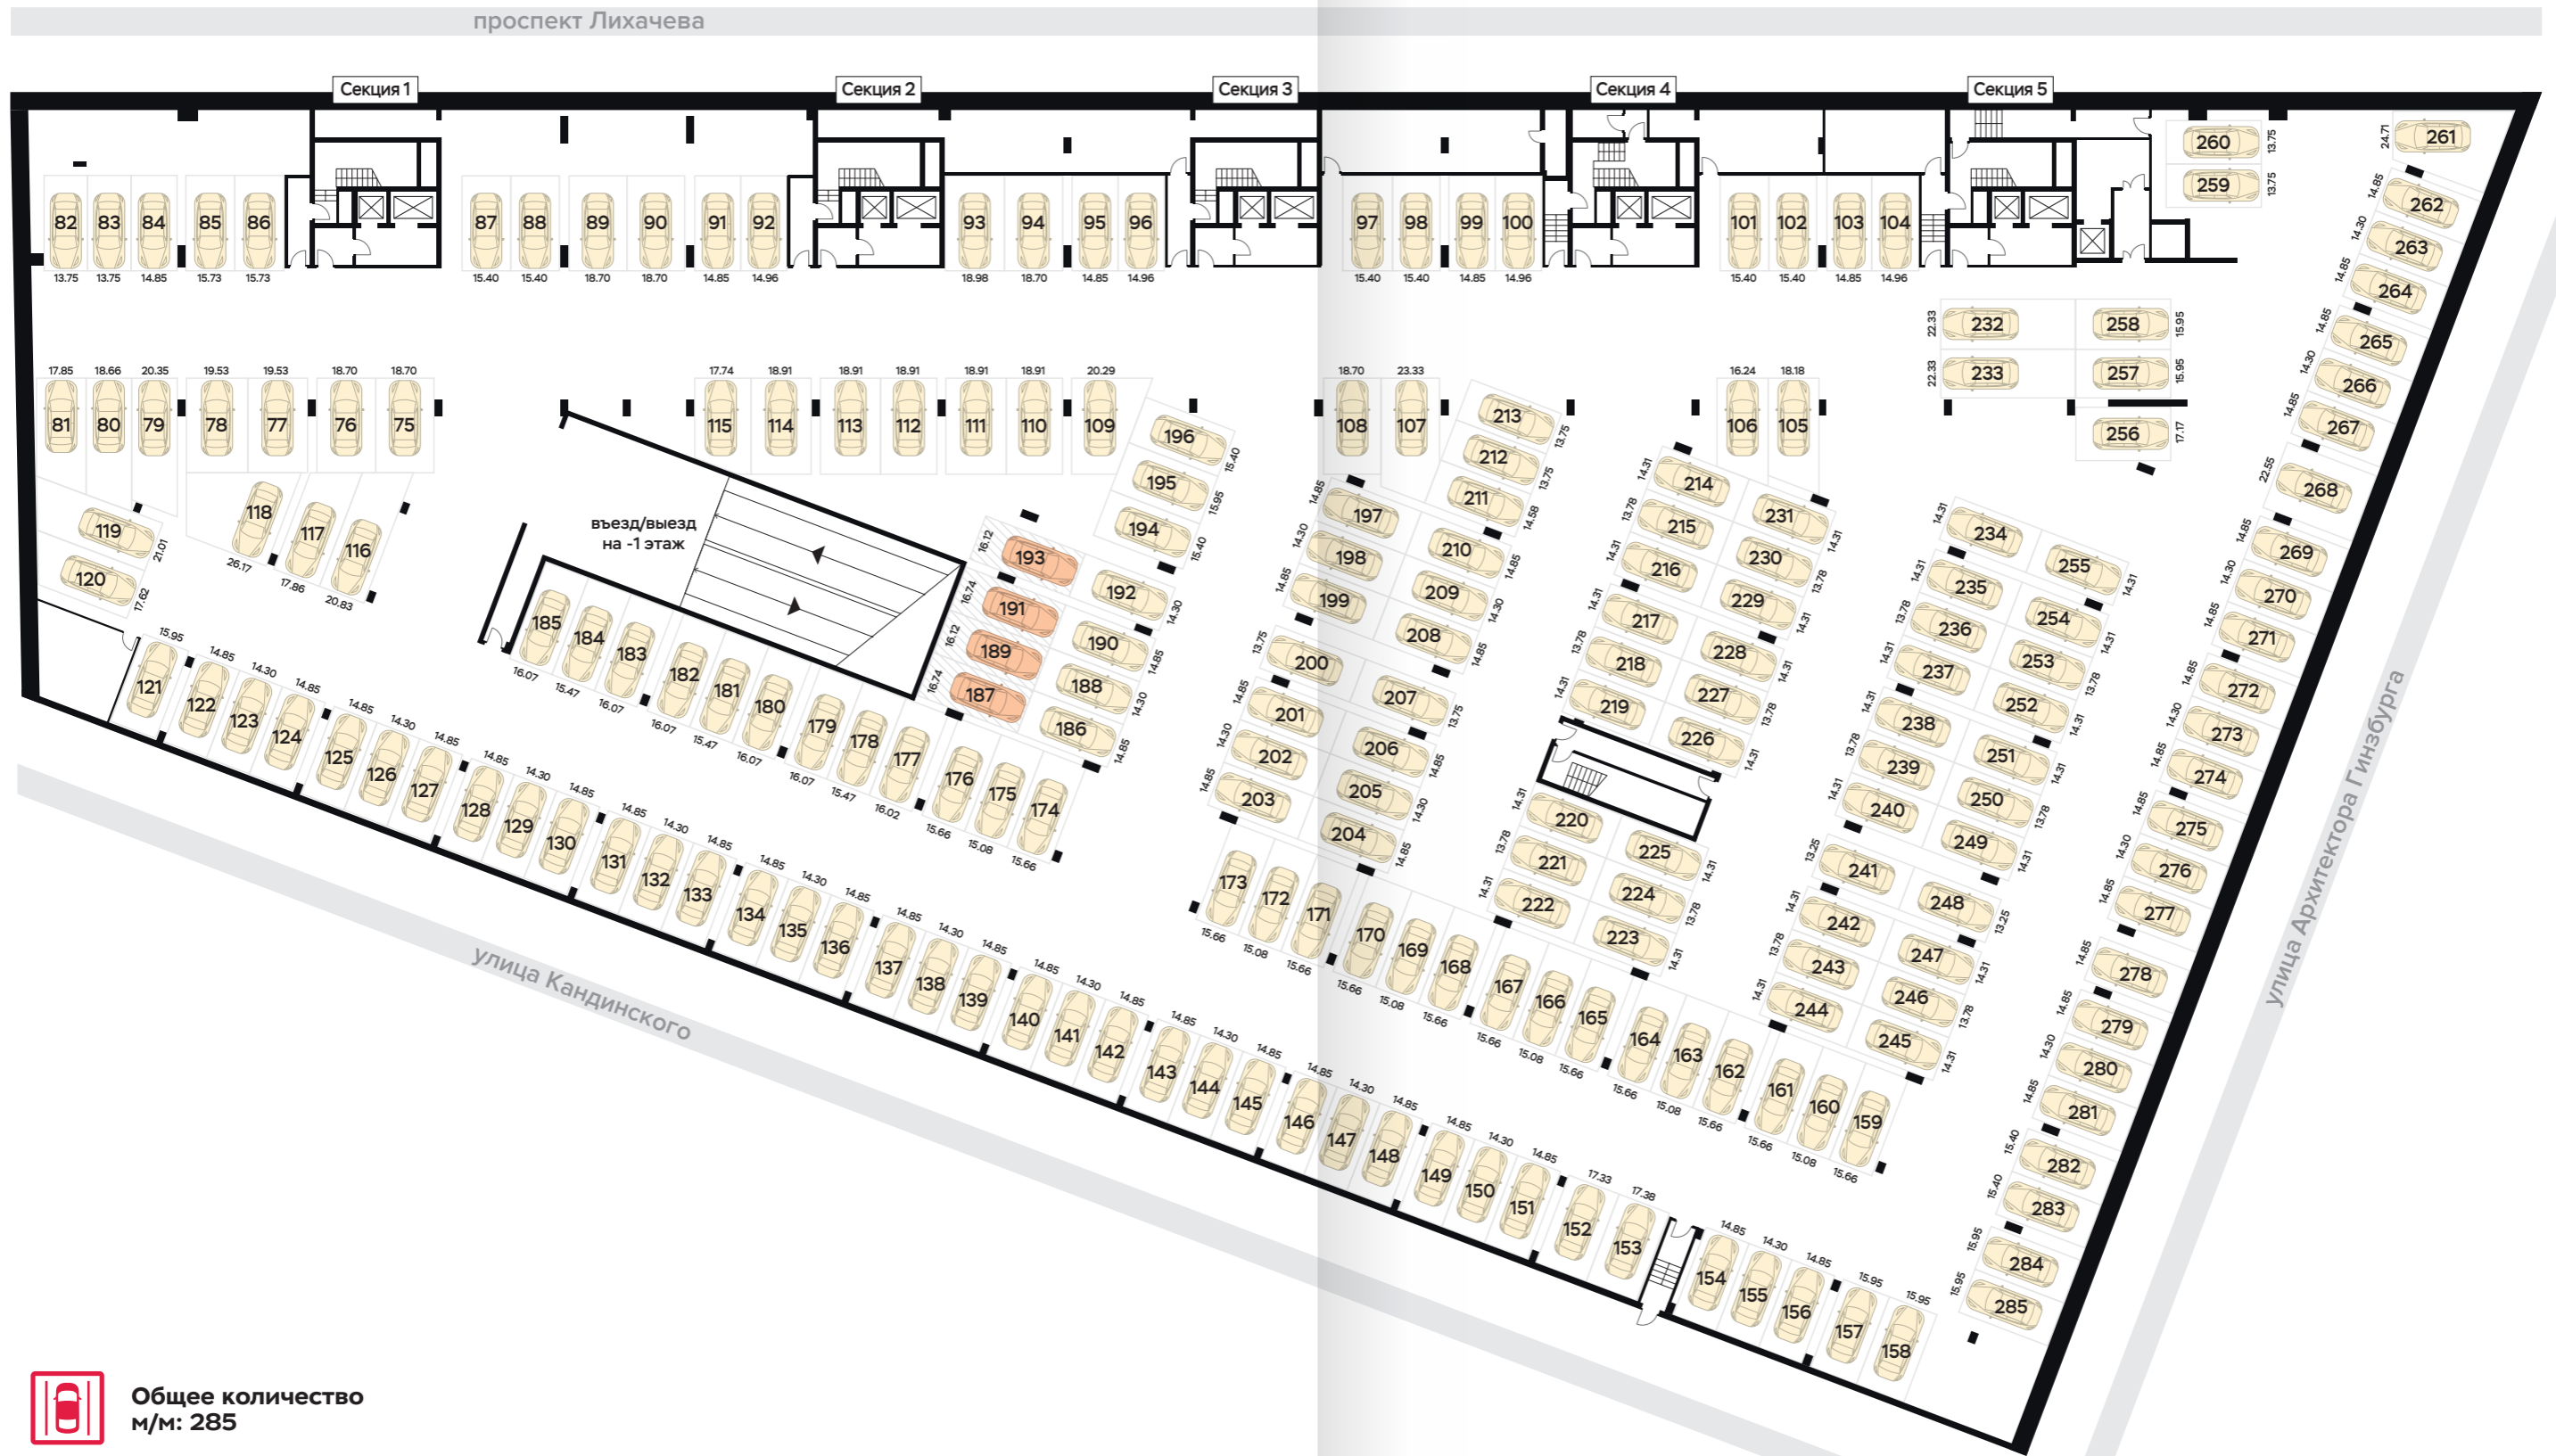

# ЭРКЕН

ДОМ 1

ЗИЛАРТ

 **Общее количество м/м: 285**

 **Автомойка на -1 этаже**

 **Машино-места среднего класса**

 **Зависимые машино-места**

 **Автомойка**

Общее количество  
м/м: 285

Машино-места  
среднего класса

Зависимые  
машино-места

Blank lined area for notes, consisting of horizontal dashed lines.

**ЦЕНТРАЛЬНЫЙ ОФИС ПРОДАЖ:**  
Г. МОСКВА, УЛ. АВТОЗАВОДСКАЯ, Д. 22  
ТЕЛ: +7 495 228 22 88