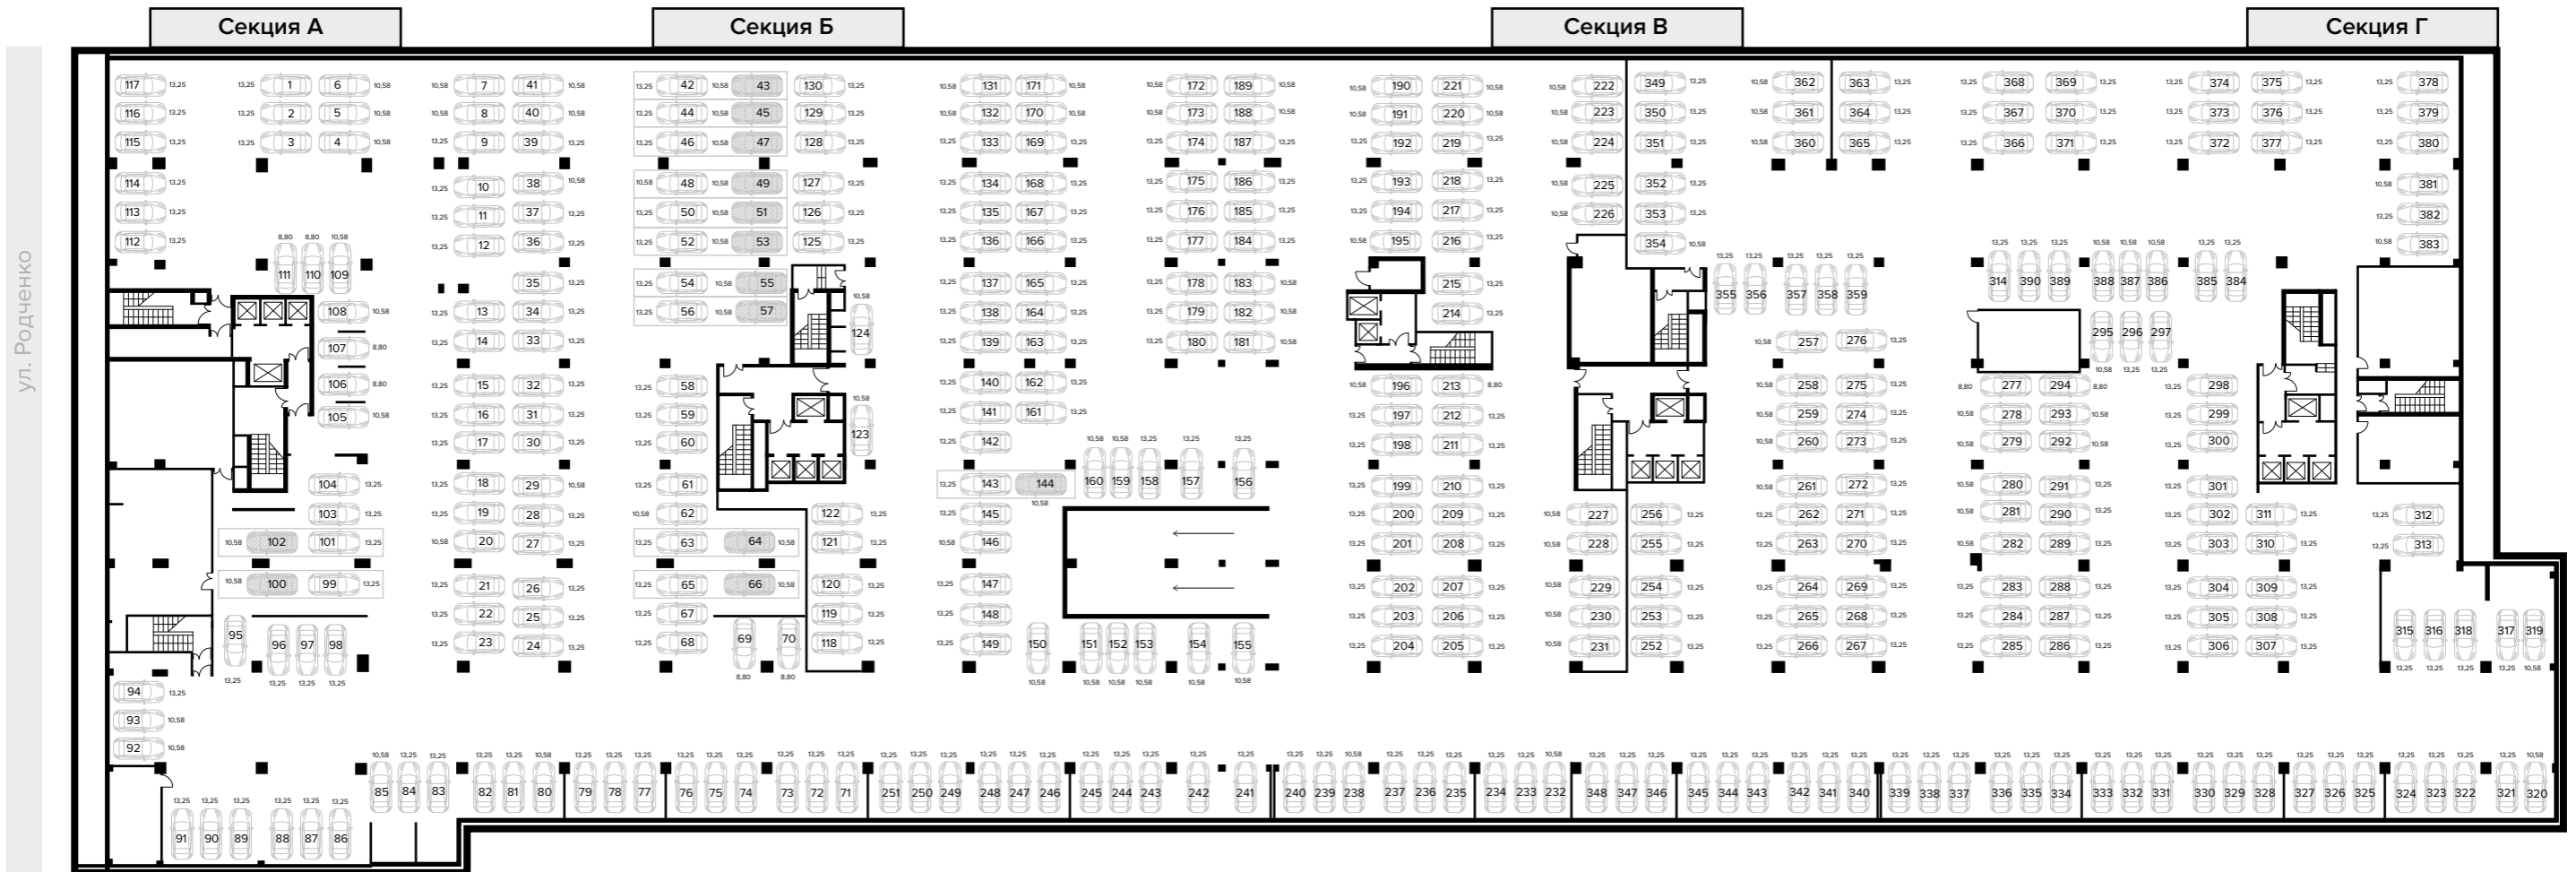

ПАРК

ДОМ 8

Общее количество м/м: 748

Площадь м/м
от 8,80 м² до 13,25 м²

Автомойка на -1 эт.

Машино-места

Зависимые места

Общее количество м/м: 748

Площадь м/м
от 8,80 м² до 13,25 м²

Автомойка на -1 эт.

Машино-места

Зависимые места

ДЛЯ ЗАМЕТОК

Застройщик ООО «ЛСР. Объект-М». Проектная декларация на сайте наш.дом.рф. Изображения на фотографиях и рисунках носят исключительно иллюстрационный характер и могут отличаться от реального объекта. Вся размещенная информация носит ознакомительный характер и ни при каких условиях не является публичной офертой, определяемой положениями Гражданского кодекса Российской Федерации, не содержит точного и полного описания и характеристик объекта и может быть изменена.