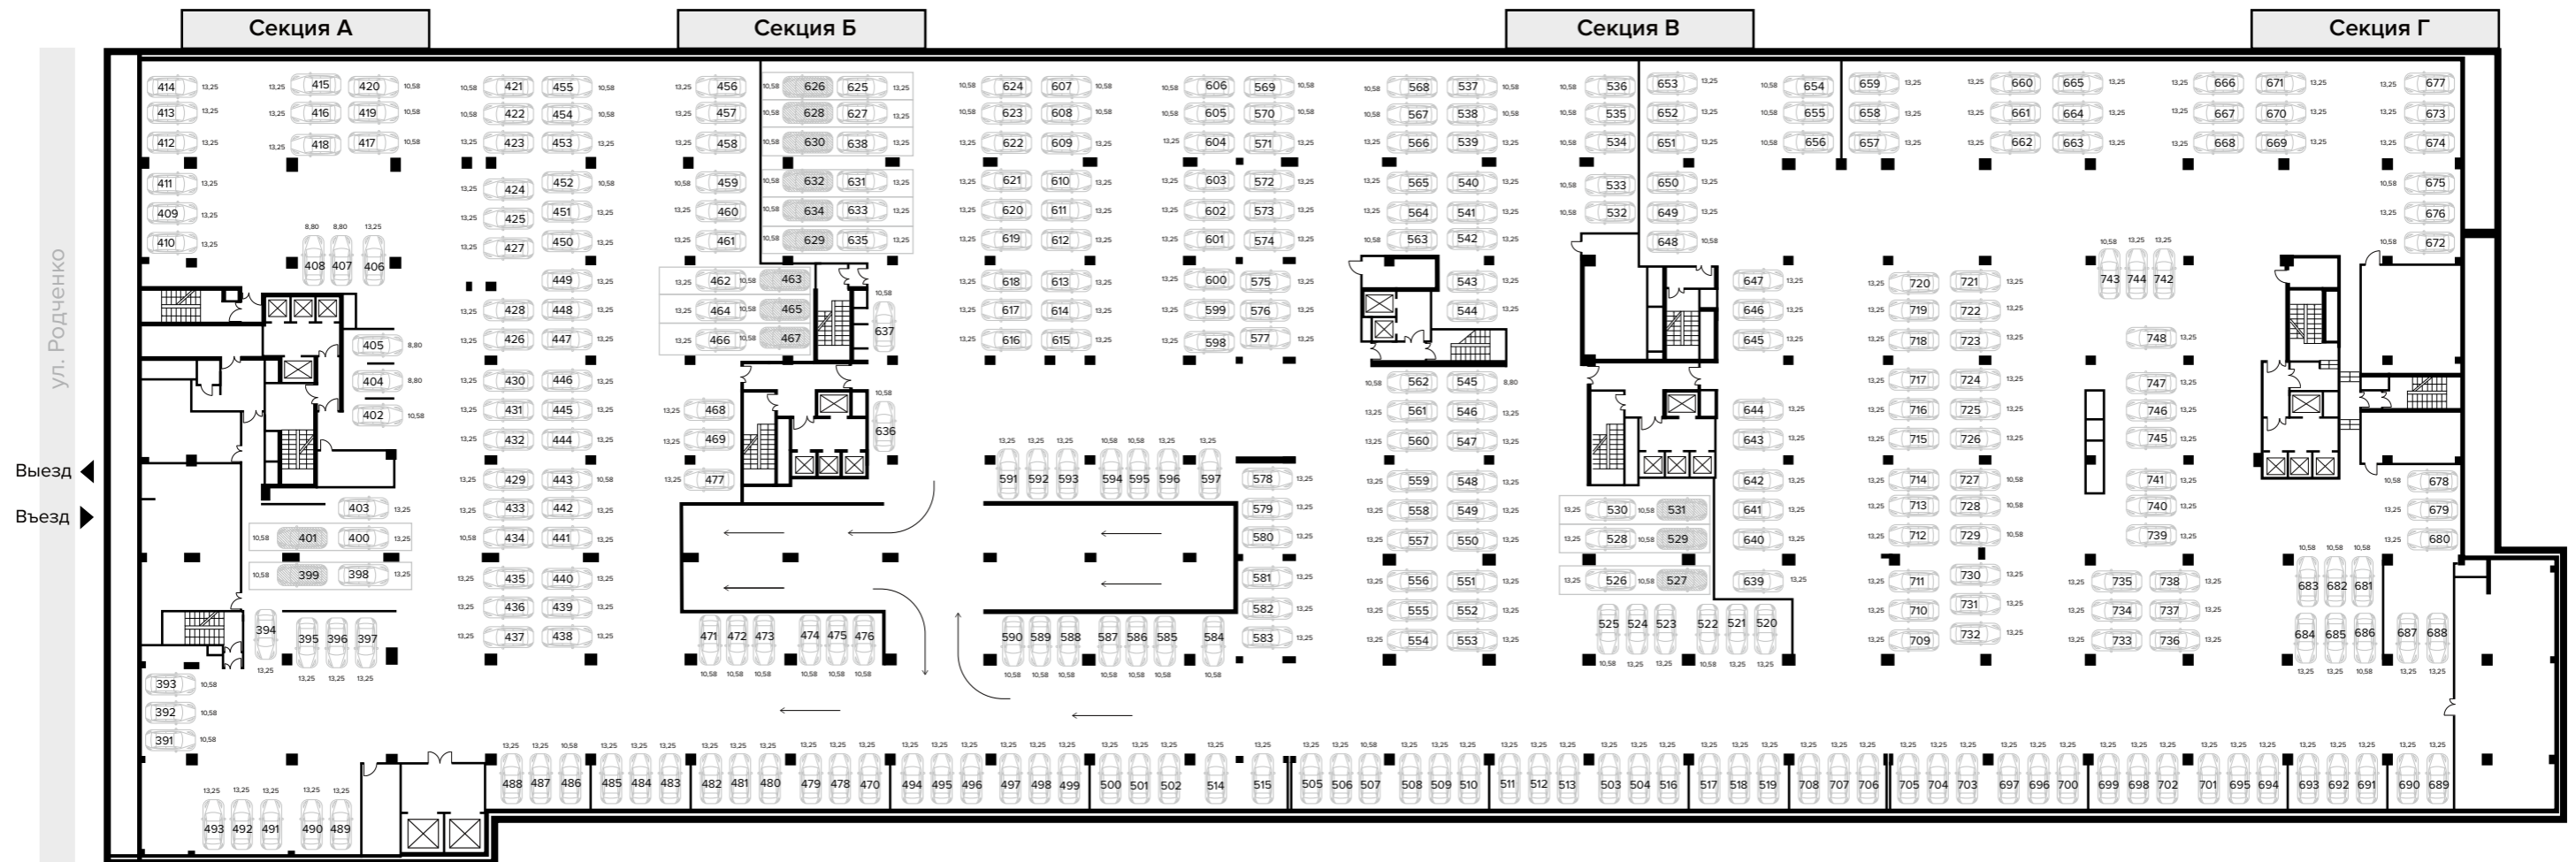

ПАРК

ДОМ 8

Общее количество м/м: 748

Площадь м/м
от 8,80 м² до 13,25 м²

Автомойка на -1 эт.

Машино-места

Зависимые места

Общее количество м/м: 748

Площадь м/м
от 8,80 м² до 13,25 м²

Автомойка на -1 эт.

Машино-места

Зависимые места

ДЛЯ ЗАМЕТОК

Застройщик ООО «ЛСР. Объект-М». Проектная декларация на сайте наш.дом.рф. Изображения на фотографиях и рисунках носят исключительно иллюстрационный характер и могут отличаться от реального объекта. Вся размещенная информация носит ознакомительный характер и ни при каких условиях не является публичной офертой, определяемой положениями Гражданского кодекса Российской Федерации, не содержит точного и полного описания и характеристик объекта и может быть изменена.