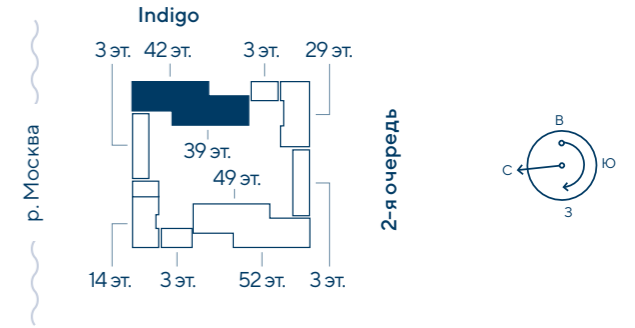

WAVE
INDIGO

Этаж 2

Секция А

Секция Б

6

р. Москва

7

2-я очередь

1-комнатные квартиры 2-комнатные квартиры

Кладовые жильцов

— номер квартиры
 — тип квартиры
 — общая площадь

№1	2e	56.9
----	----	------

Этаж 3

Секция А

Секция Б

8

р. Москва

9

2-я очередь

квартиры-студии

1-комнатные квартиры

2-комнатные квартиры

Кладовые жильцов

номер квартиры
№1 2e
56.9
тип квартиры
общая площадь