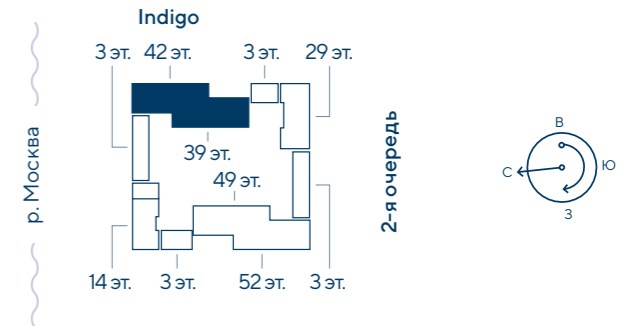

Секция Б

18

р. Москва

19

2-я очередь

квартиры-студии
 1-комнатные квартиры
 2-комнатные квартиры

3-комнатные квартиры
 Кладовые жильцов

— номер квартиры
 №1 2e — тип квартиры
 56.9 — общая площадь

Этаж 22

Секция А

Секция Б

20

р. Москва

21

2-я очередь

квартиры-студии
 1-комнатные квартиры
 2-комнатные квартиры