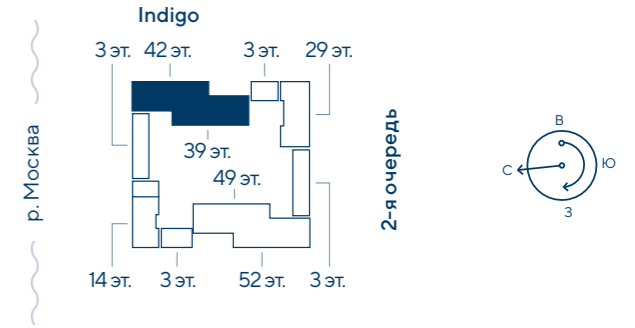

р. Москва

25

2-я очередь

квартиры-студии
 1-комнатные квартиры
 2-комнатные квартиры

3-комнатные квартиры
 Кладовые жильцов

— номер квартиры
 №1 2e — тип квартиры
 56.9 — общая площадь

Этажи 29-34

Секция А

Секция Б

26

р. Москва

27

2-я очередь

- квартиры-студии
- 1-комнатные квартиры
- 2-комнатные квартиры

- 3-комнатные квартиры
 - 4-комнатные квартиры
 - Кладовые жильцов
- номер квартиры

— тип квартиры

— общая площадь

Этажи 35-39

Секция А

Секция Б

28

р. Москва

29

2-я очередь