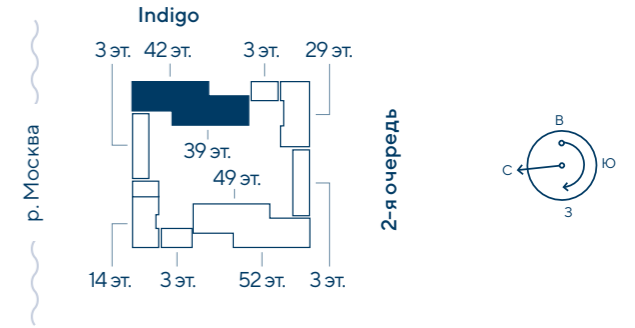

2-я очередь

квартиры-студии
 1-комнатные квартиры
 2-комнатные квартиры

3-комнатные квартиры
 Кладовые жильцов

— номер квартиры
 №1 2e — тип квартиры
 56.9 — общая площадь

Этажи 25-28

Секция А

Секция Б

24