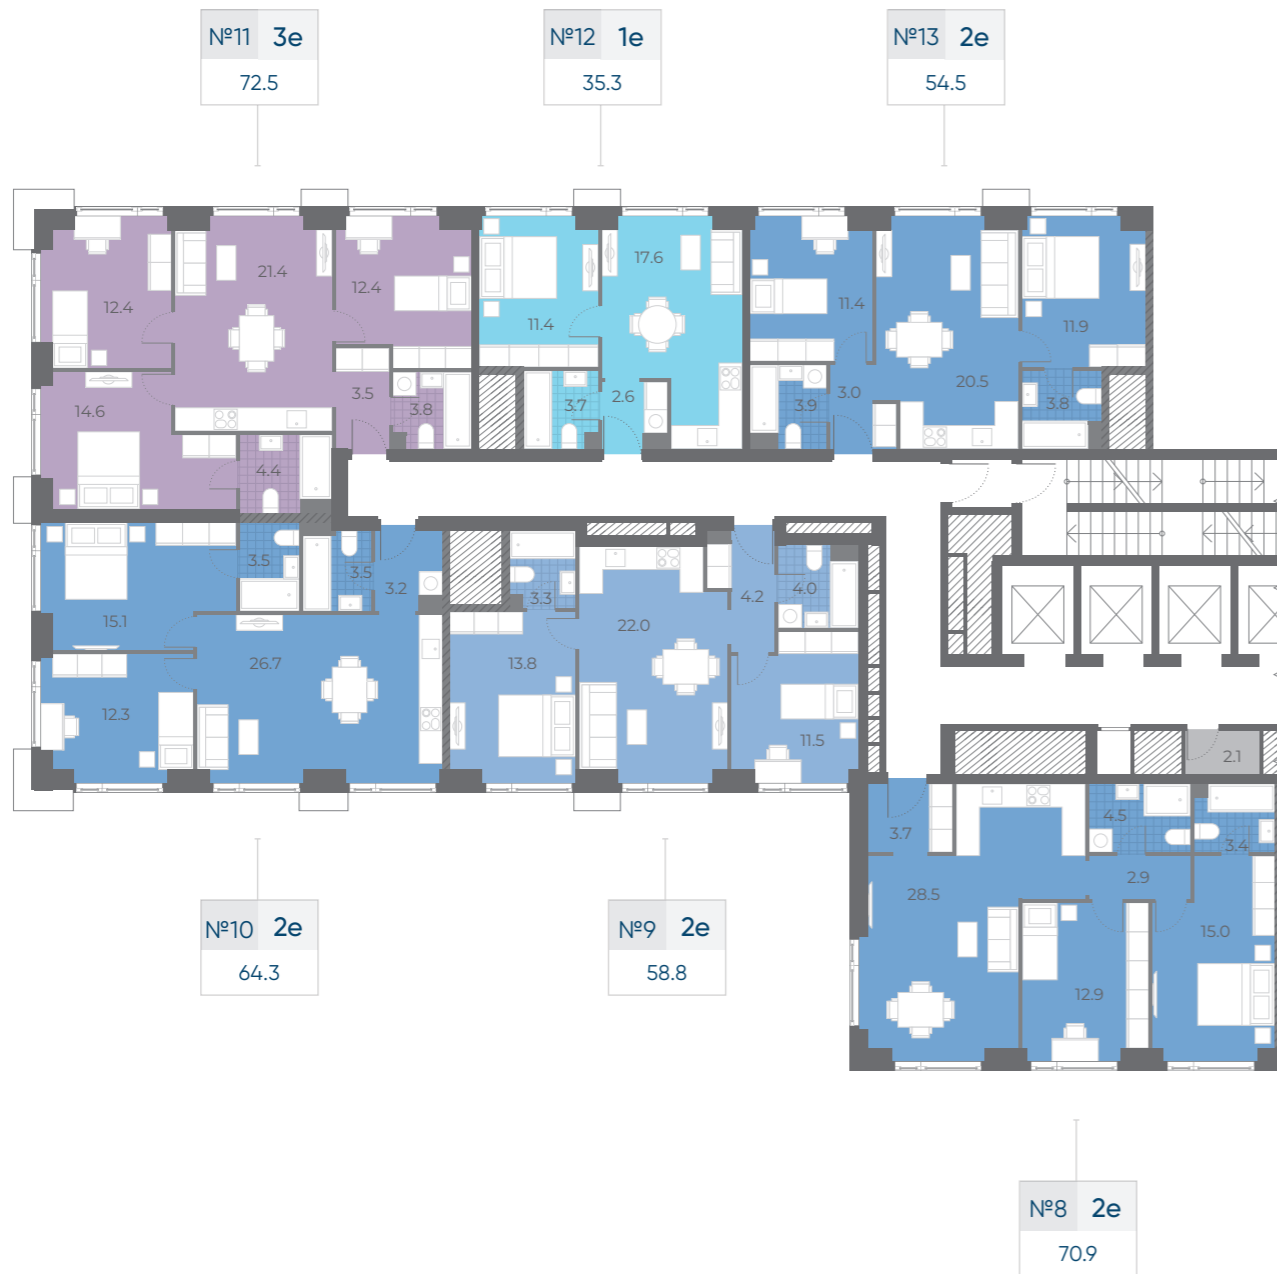

р. Москва

17

2-я очередь

квартиры-студии
 1-комнатные квартиры
 2-комнатные квартиры

3-комнатные квартиры
 Кладовые жильцов

— номер квартиры
 №1 2e — тип квартиры
 56.9 — общая площадь

Этажи 15-21

Секция А

Секция Б

18

р. Москва

19

2-я очередь

квартиры-студии
 1-комнатные квартиры
 2-комнатные квартиры

3-комнатные квартиры
 Кладовые жильцов

— номер квартиры
 №1 2e — тип квартиры
 56.9 — общая площадь

Этаж 22

Секция А

Секция Б

20

р. Москва

21

2-я очередь

квартиры-студии
 1-комнатные квартиры
 2-комнатные квартиры