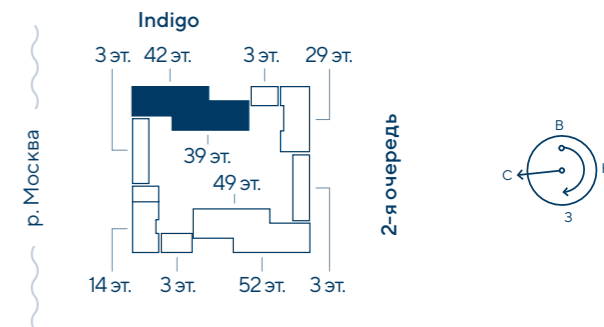

р. Москва

17

2-я очередь

квартиры-студии
 1-комнатные квартиры
 2-комнатные квартиры

3-комнатные квартиры
 Кладовые жильцов

— номер квартиры
 №1 2e — тип квартиры
 56.9 — общая площадь

Этажи 15-21

Секция А

Секция Б

18

р. Москва

19

2-я очередь

квартиры-студии
 1-комнатные квартиры
 2-комнатные квартиры

3-комнатные квартиры
 Кладовые жильцов

— номер квартиры
 №1 2e — тип квартиры
 56.9 — общая площадь