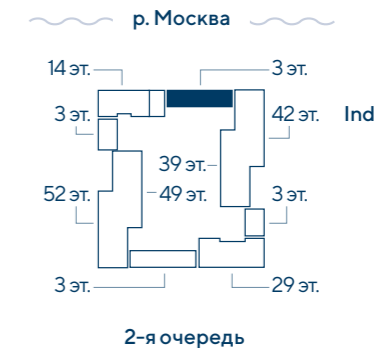

WAVE

Этаж 2

Секция А

Секция Б

10

№3 1e
35.9

№2 1e
35.9

11

№1 1e
34.3

2-я очередь

1-комнатные квартиры

Кладовые жильцов

номер квартиры
№1 2e
тип квартиры
56.9
общая площадь

WAVE

Этаж 3

Секция А

Секция Б

12

№3 1e
35.8

№2 1e
35.8

13

№1 1e
34.2

2-я очередь

1-комнатные квартиры