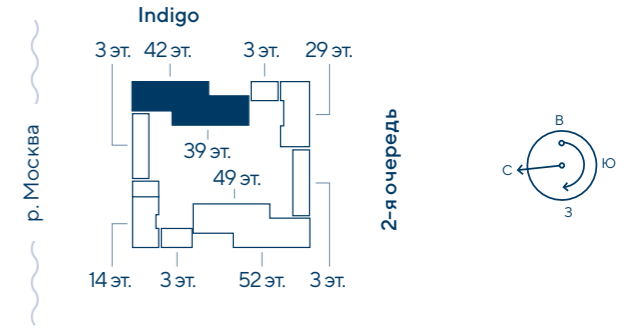

Этаж 22

Секция А

Секция Б

20

р. Москва

21

2-я очередь

квартиры-студии
 1-комнатные квартиры
 2-комнатные квартиры

3-комнатные квартиры
 Кладовые жильцов

— номер квартиры
 №1 2e — тип квартиры
 56.9 — общая площадь

Этажи 23-24

Секция А

Секция Б

22

р. Москва

23

2-я очередь

квартиры-студии
 1-комнатные квартиры
 2-комнатные квартиры

3-комнатные квартиры
 Кладовые жильцов

— номер квартиры
 №1 2e — тип квартиры
 56.9 — общая площадь

Этажи 25-28

Секция А

Секция Б

24