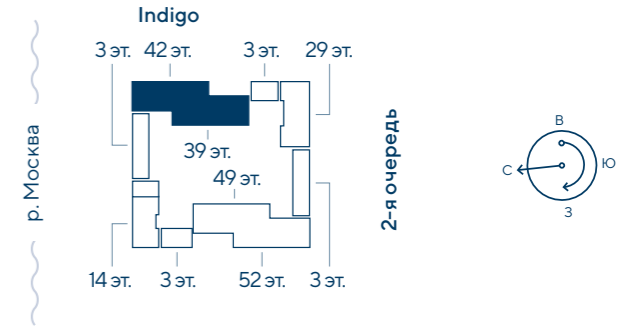

2-я очередь

квартиры-студии
 1-комнатные квартиры
 2-комнатные квартиры

3-комнатные квартиры
 Кладовые жильцов

— номер квартиры
 №1 2e — тип квартиры
 56.9 — общая площадь

Этажи 5-14

Секция А

Секция Б

16