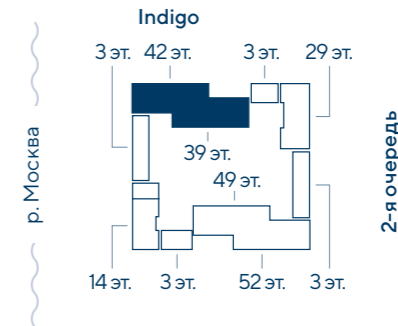

Секция А

Секция Б

30

р. Москва

2-я очередь

31

■ 1-комнатные квартиры
 ■ 2-комнатные квартиры
 ■ 3-комнатные квартиры

Кладовые жильцов

— номер квартиры
 — тип квартиры
 — общая площадь

№1 2е
56.9

Этажи 41-42

Секция А

Секция Б

32

р. Москва

2-я очередь