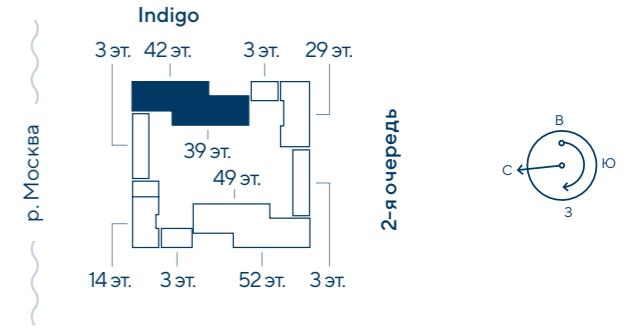

Секция Б

12

№3 1e
35.8

№2 1e
35.8

13

№1 1e
34.2

2-я очередь

1-комнатные квартиры

Кладовые жильцов

номер квартиры
№1 2e
тип квартиры
56.9
общая площадь

Этаж 4

Секция А

Секция Б

14

р. Москва

15

2-я очередь

квартиры-студии
 1-комнатные квартиры
 2-комнатные квартиры

3-комнатные квартиры
 Кладовые жильцов

— номер квартиры
 №1 2e — тип квартиры
 56.9 — общая площадь

Этажи 5-14

Секция А

Секция Б

16