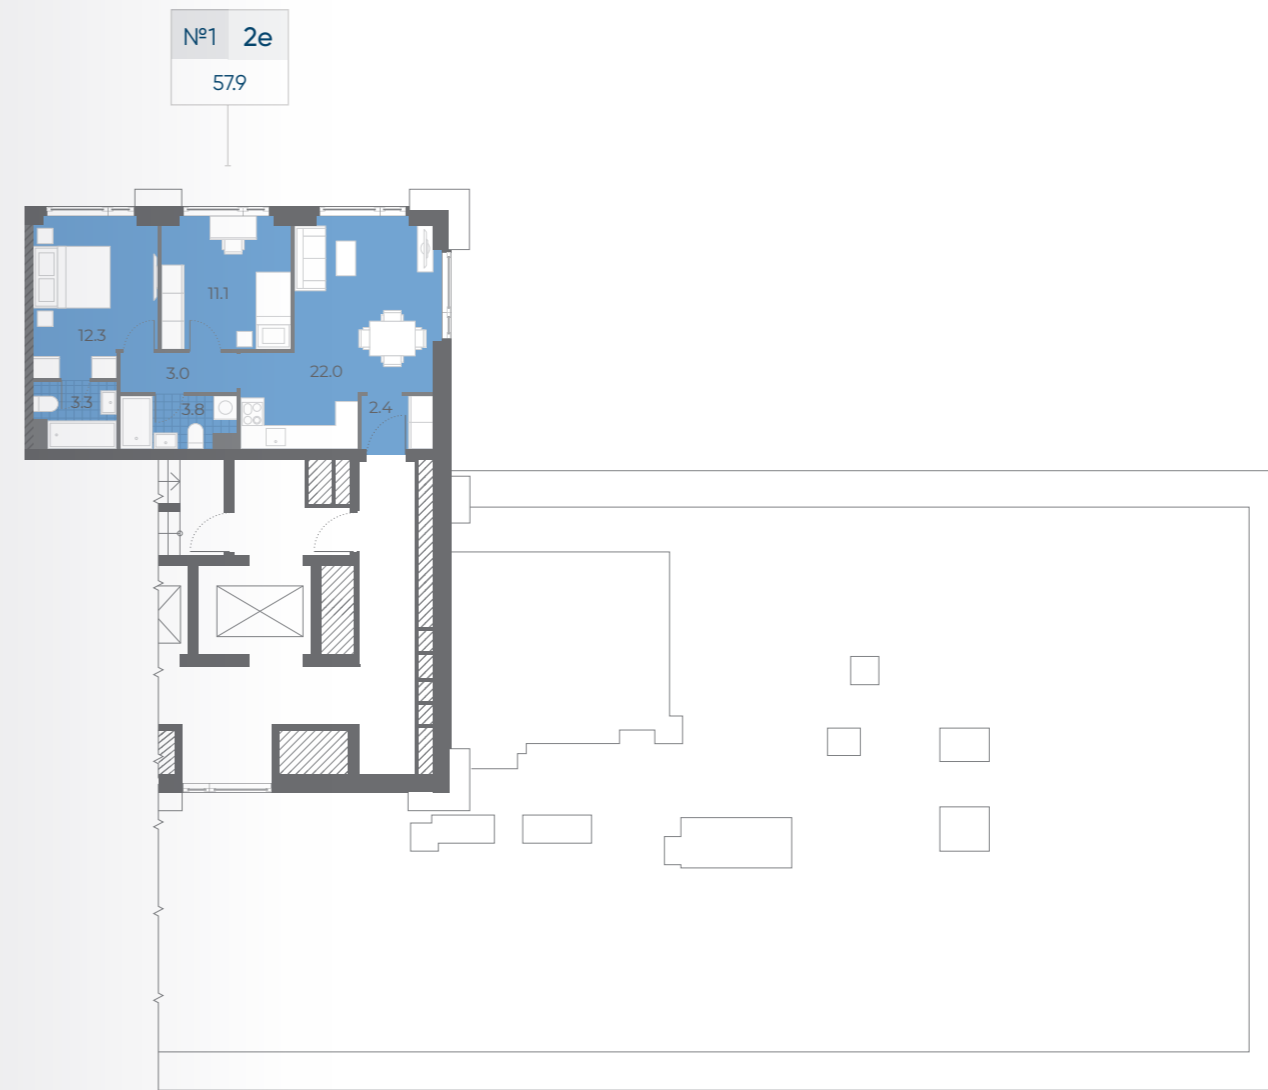

— номер квартиры
 — тип квартиры
 — общая площадь

№1 2е
56.9

Этажи 41-42

Секция А

Секция Б

32

р. Москва

2-я очередь