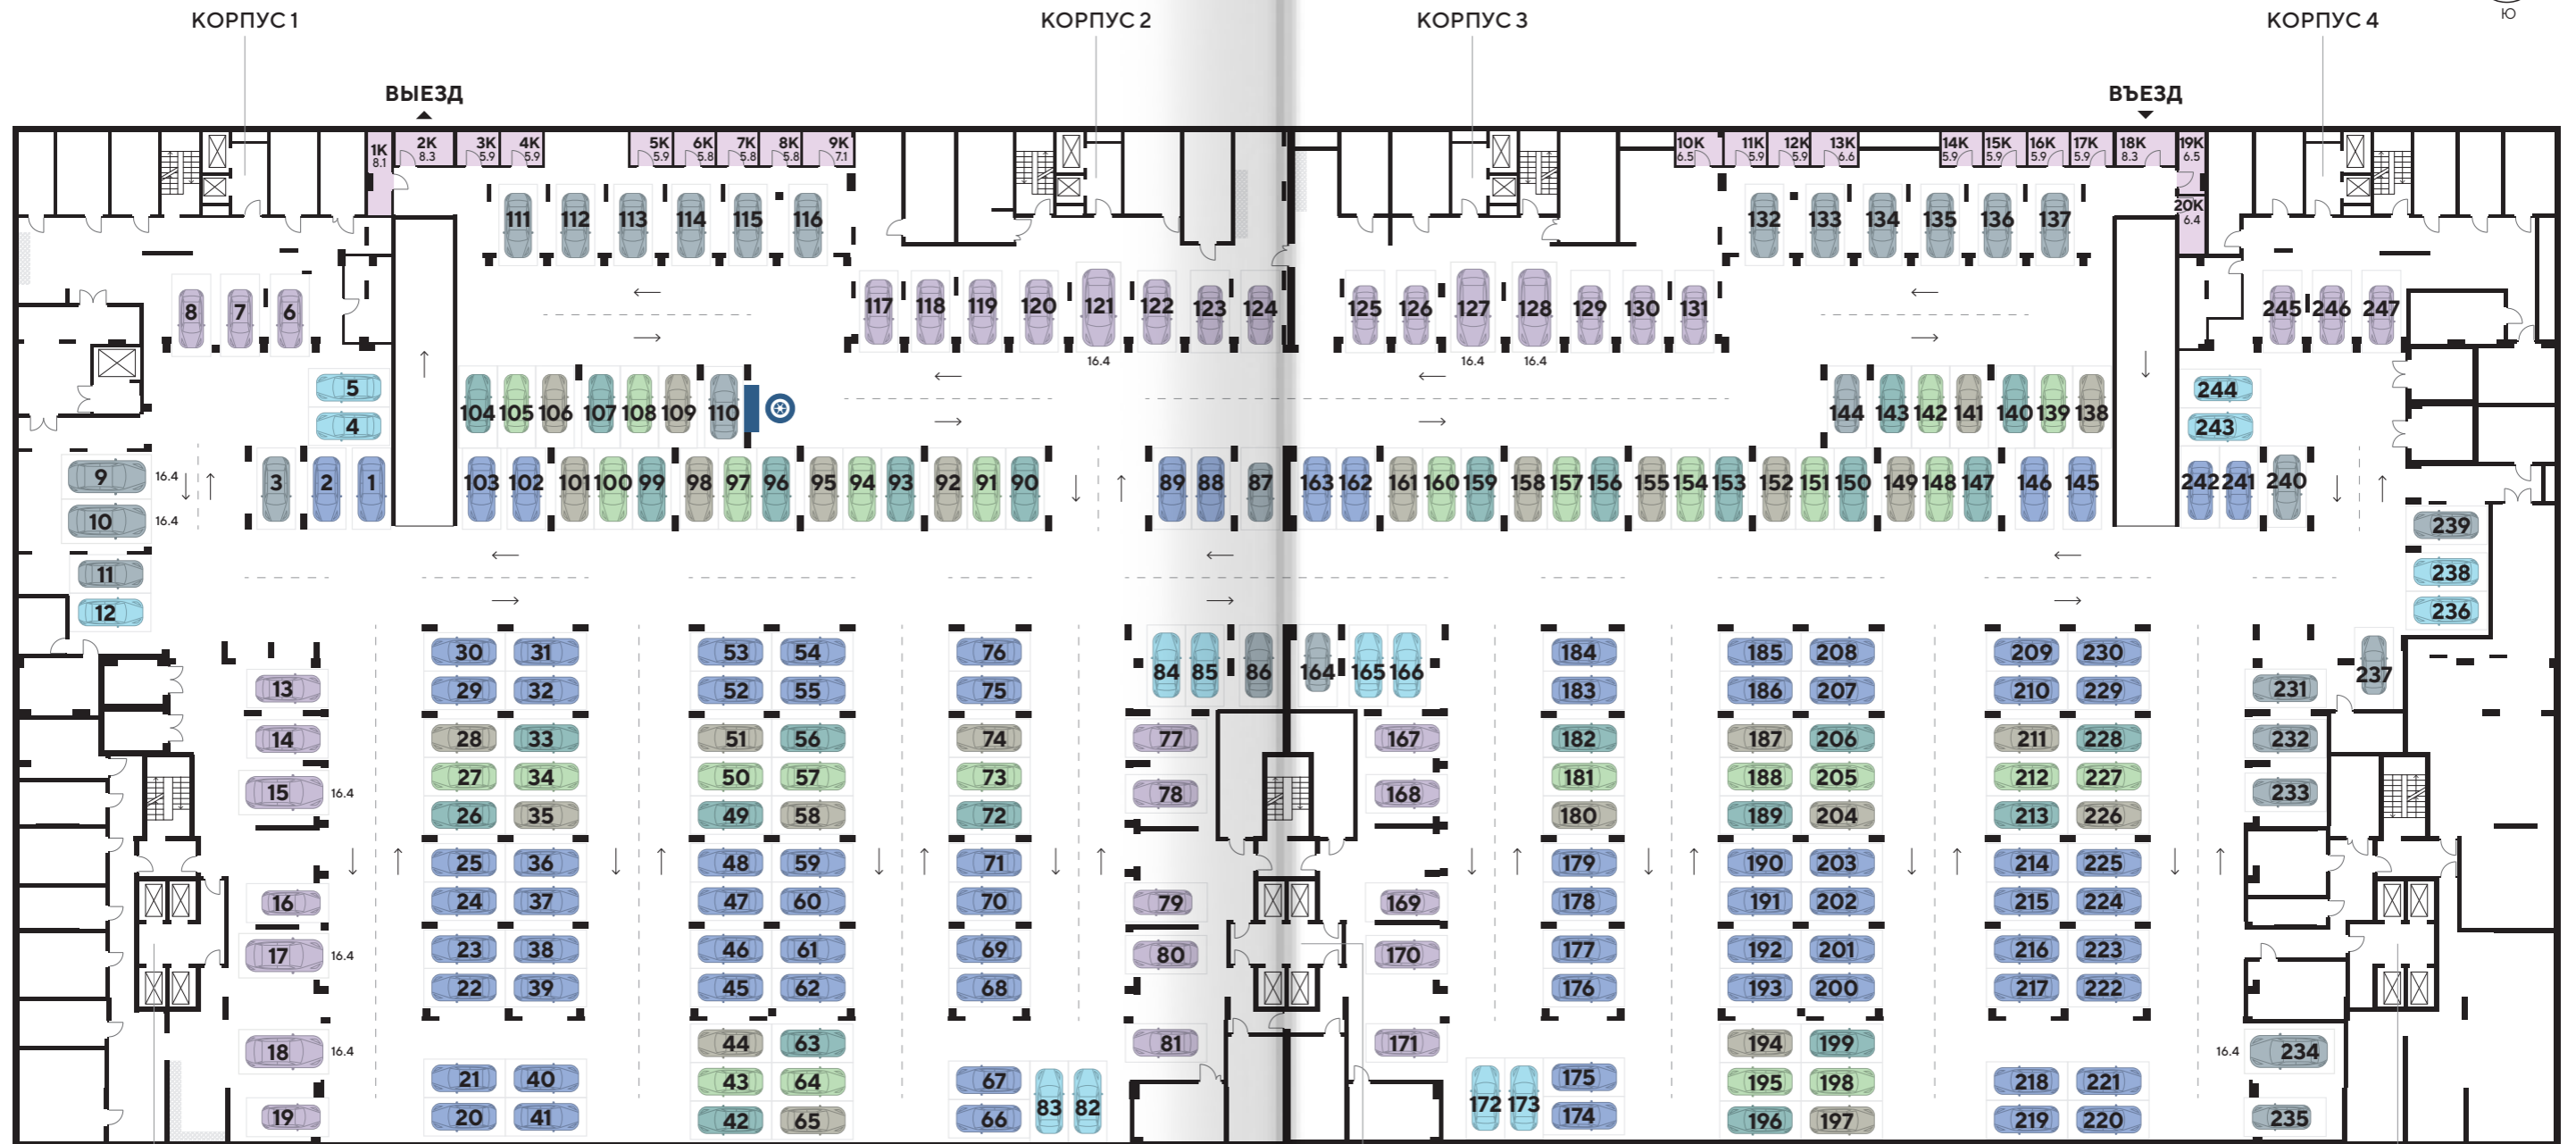

ПАРКИНГ
НА 247 МАШИНО-МЕСТ

Корпуса 1–7

Этаж -1

Зона с оборудованием для подкачки колес и пылесосом

Места для хранения велосипедов

М/м площадью 13.3 м²

М/м площадью 16.4 м²

1 категория м/м

2 категория м/м

3 категория м/м

4 категория м/м

5 категория м/м

6 категория м/м

7 категория м/м

Келлеры

20К — Номер келлера
6.4 — Площадь

1-я очередь

Борисовский пруд

ул. Борисовские Пруды

КОРПУС 7

КОРПУС 6

КОРПУС 5

Л С Р