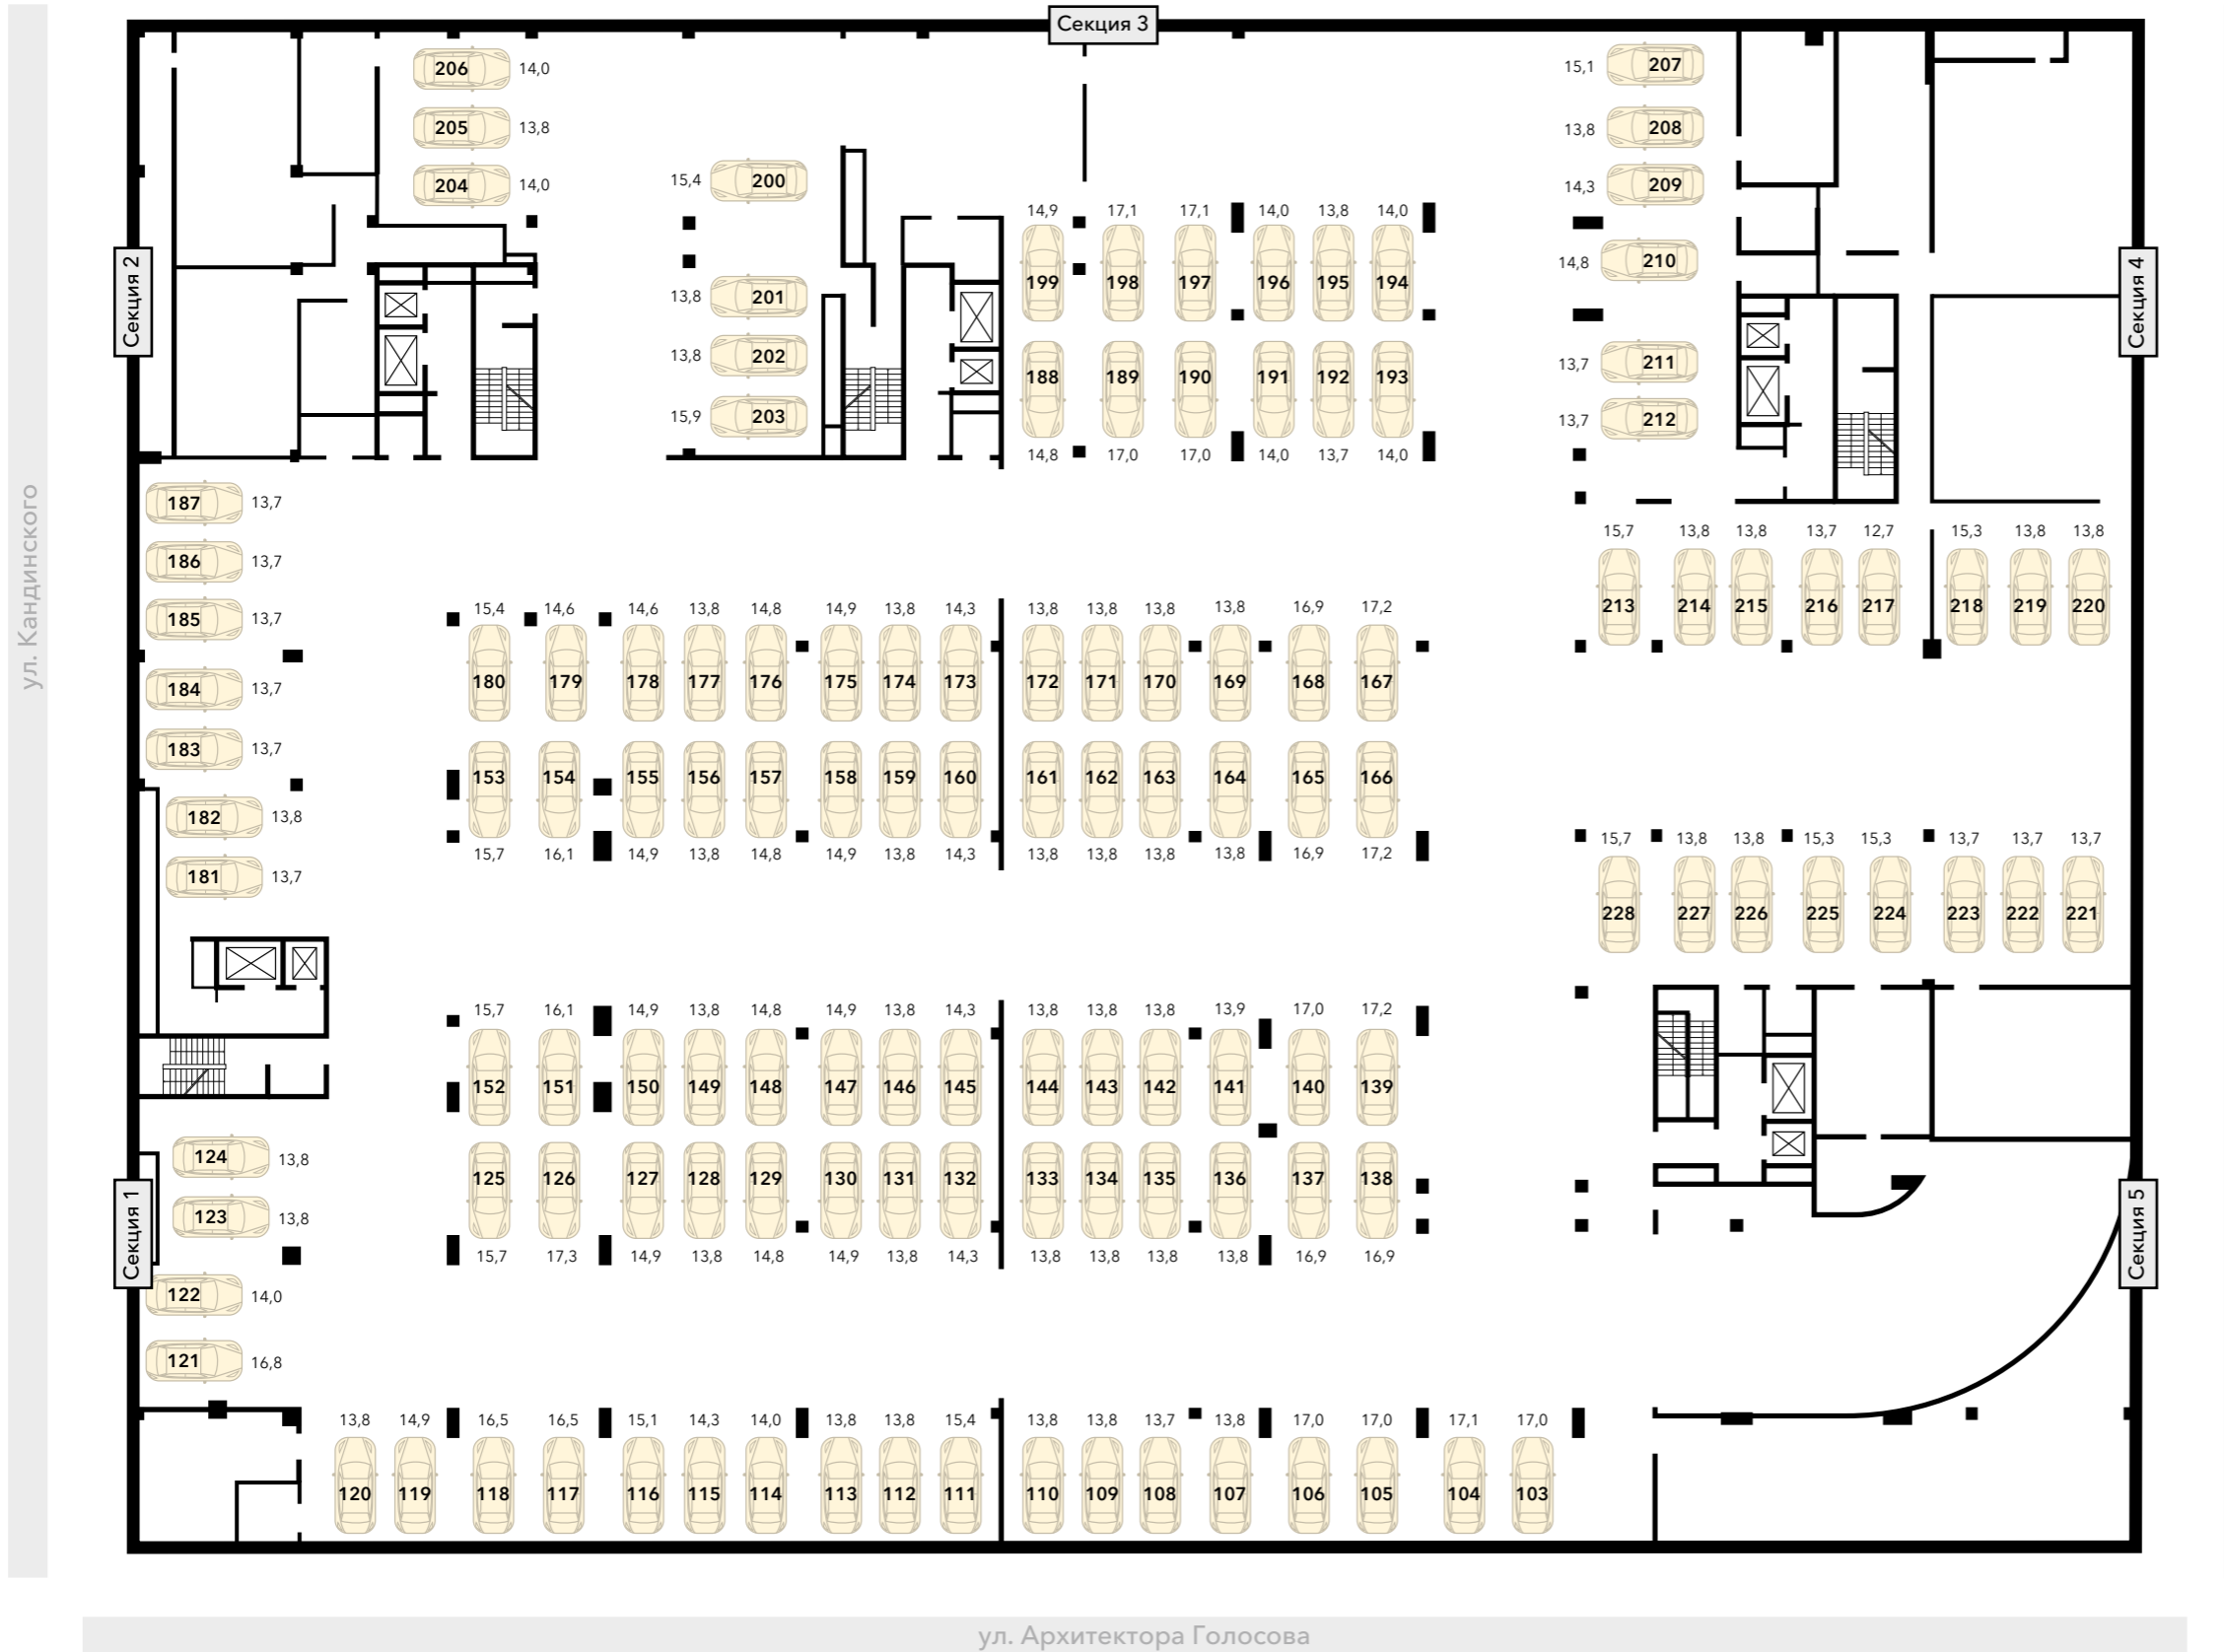

ПАРК ДОМ 5

Л С Р

ул. Архитектора Щусева

Въезд ▼ ▲ Выезд

Общее количество
м/м: 228

Автомойка
на -1 этаже

Машино-места

Автомойка

ул. Архитектора Щусева

Въезд ▼ ▲ Выезд

Общее количество
м/м: 228

Автомойка
на -1 этаже

Машино-места

ДЛЯ ЗАМЕТОК

Застройщик ООО «ЛСР. Объект-М». Проектная декларация на сайте наш.дом.рф. Изображения на фотографиях и рисунках носят исключительно иллюстрационный характер и могут отличаться от реального объекта. Вся размещенная информация носит ознакомительный характер и ни при каких условиях не является публичной офертой, определяемой положениями Гражданского кодекса Российской Федерации, не содержит точного и полного описания и характеристик объекта и может быть изменена.