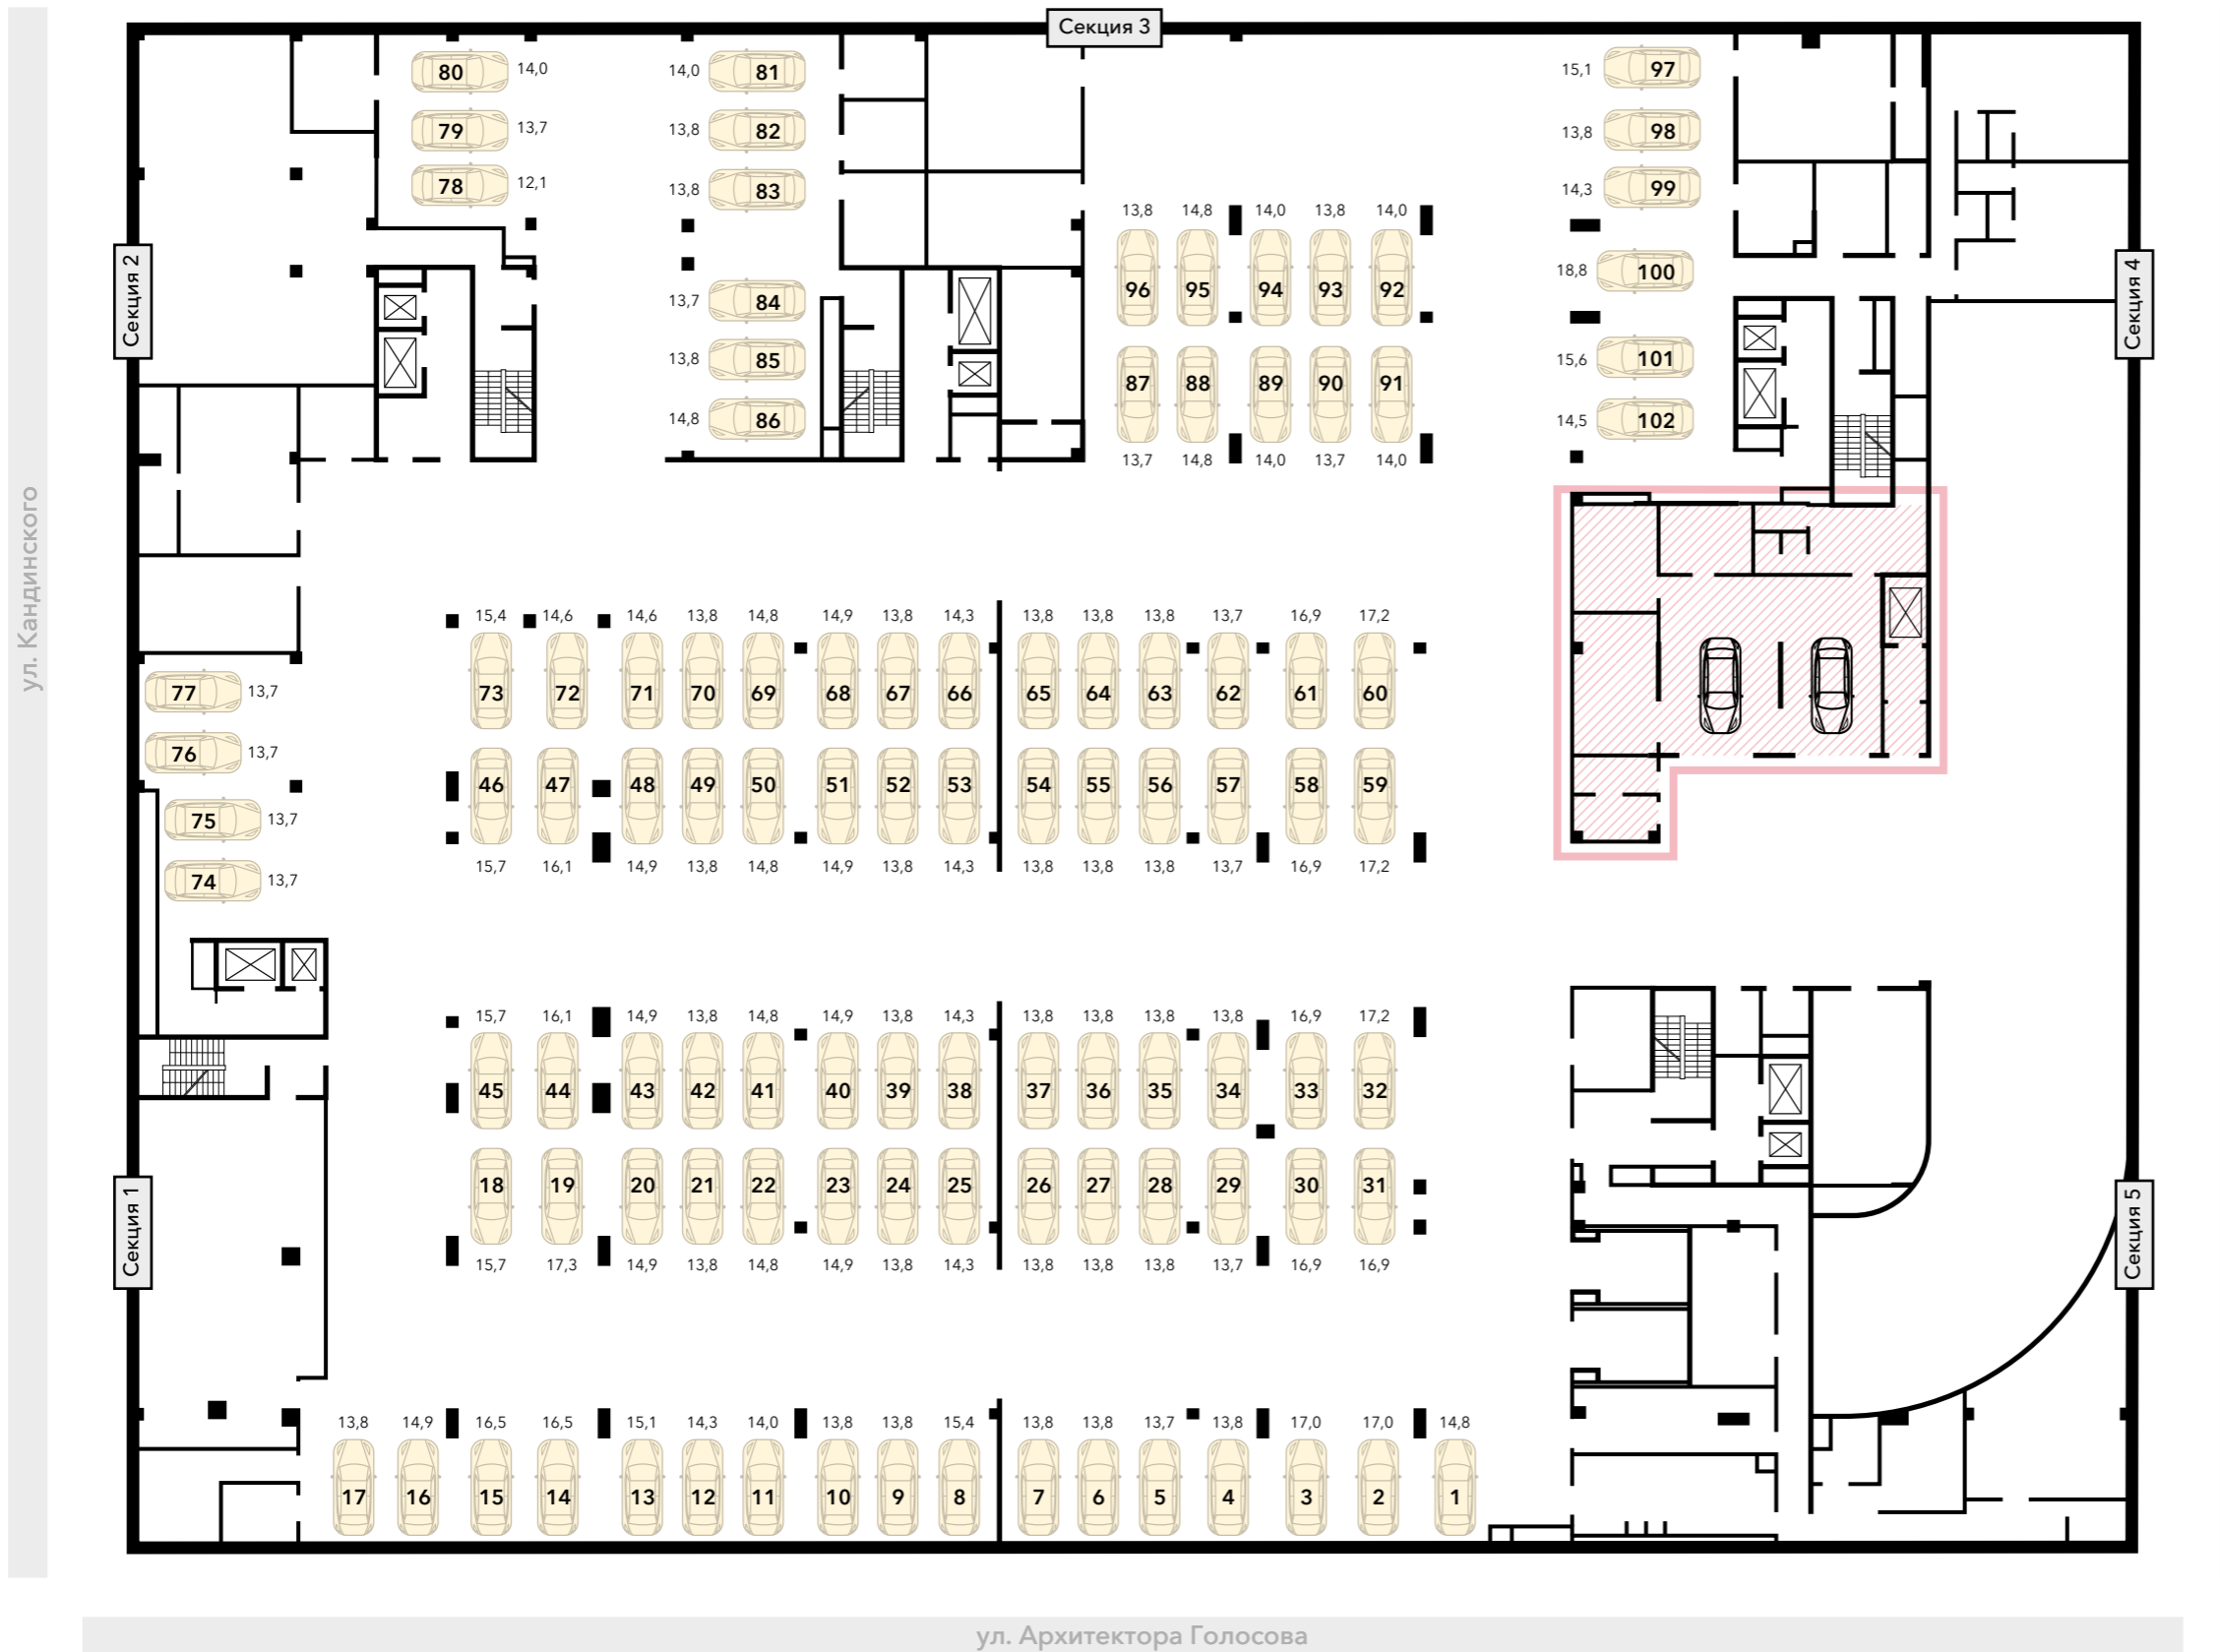

ПАРК ДОМ 5

Л С Р

ул. Архитектора Щусева

Въезд ▼ ▲ Выезд

Общее количество
м/м: 228

Автомойка
на -1 этаже

Машино-места

Автомойка

ул. Архитектора Щусева

Въезд ▼ ▲ Выезд

Общее количество
м/м: 228

Автомойка
на -1 этаже

Машино-места

ДЛЯ ЗАМЕТОК

Застройщик ООО «ЛСР. Объект-М». Проектная декларация на сайте наш.дом.рф. Изображения на фотографиях и рисунках носят исключительно иллюстрационный характер и могут отличаться от реального объекта. Вся размещенная информация носит ознакомительный характер и ни при каких условиях не является публичной офертой, определяемой положениями Гражданского кодекса Российской Федерации, не содержит точного и полного описания и характеристик объекта и может быть изменена.