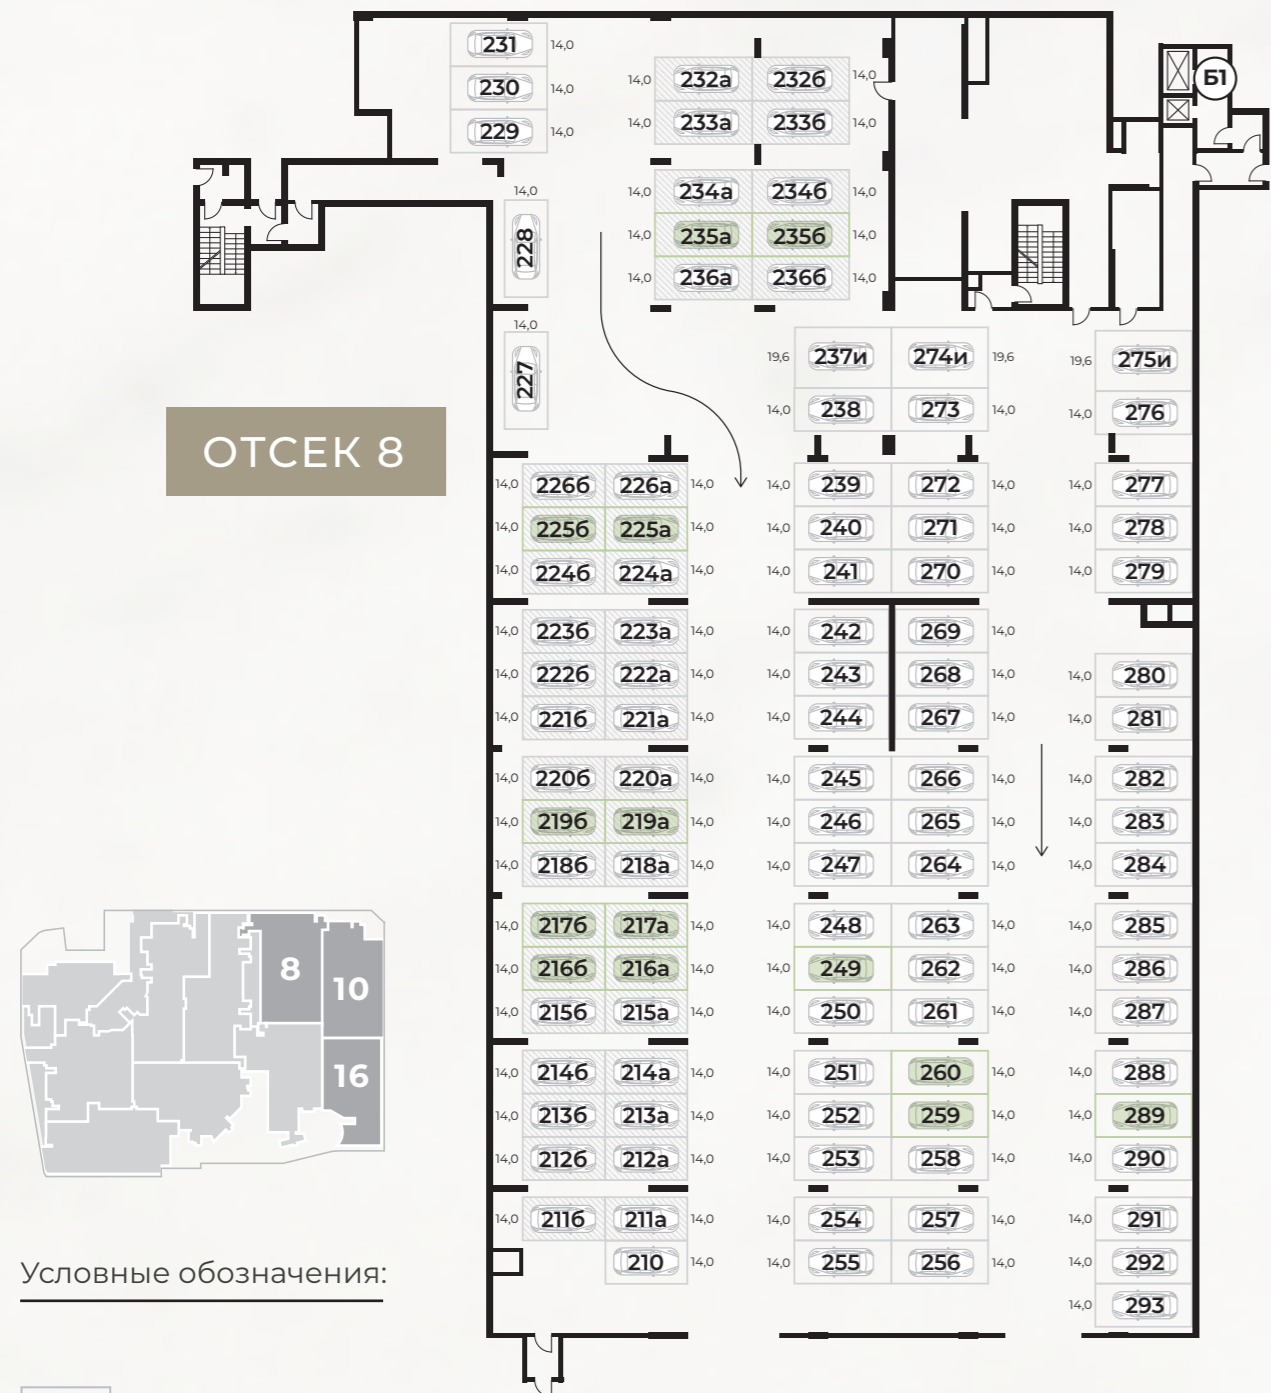

ПАРКИНГ И КЛАДОВЫЕ
ПОМЕЩЕНИЯ

СХЕМА ПАРКИНГА -1 ЭТАЖ

ОТСЕКИ ПАРКИНГА -1 ЭТАЖ

ОТСЕКИ ПАРКИНГА -1 ЭТАЖ

Условные обозначения:

-  машиноместа
-  зависимые машиноместа
-  свободные машиноместа
-  входы в подьезды

ОТСЕКИ ПАРКИНГА -1 ЭТАЖ

Условные обозначения:

-  машиноместа
-  зависимые машиноместа
-  свободные машиноместа
-  входы в подъезды

ОТСЕКИ ПАРКИНГА / КЛАДОВЫХ -1 ЭТАЖ

Условные обозначения:

- машиноместа
- зависимые машиноместа
- свободные машиноместа
- входы в подъезды
- кладовые
- свободные кладовые

ОТЦЕК 4

ОТЦЕК 11

ОТЦЕК 7

СХЕМА ПАРКИНГА -2 ЭТАЖ

ОТСЕКИ ПАРКИНГА -2 ЭТАЖ

ОТСЕК 2

Условные обозначения:

-  машиноместа
-  зависимые машиноместа
-  свободные машиноместа
-  входы в подъезды

ОТСЕК 5

ОТСЕКИ ПАРКИНГА -2 ЭТАЖ

ОТСЕКИ КЛАДОВЫХ -2 ЭТАЖ

Условные обозначения:

- кладовые
- свободные кладовые
- A1 B1 входы в подъезды

ОТСЕК 11

ОТСЕК 4

ОТСЕК 7