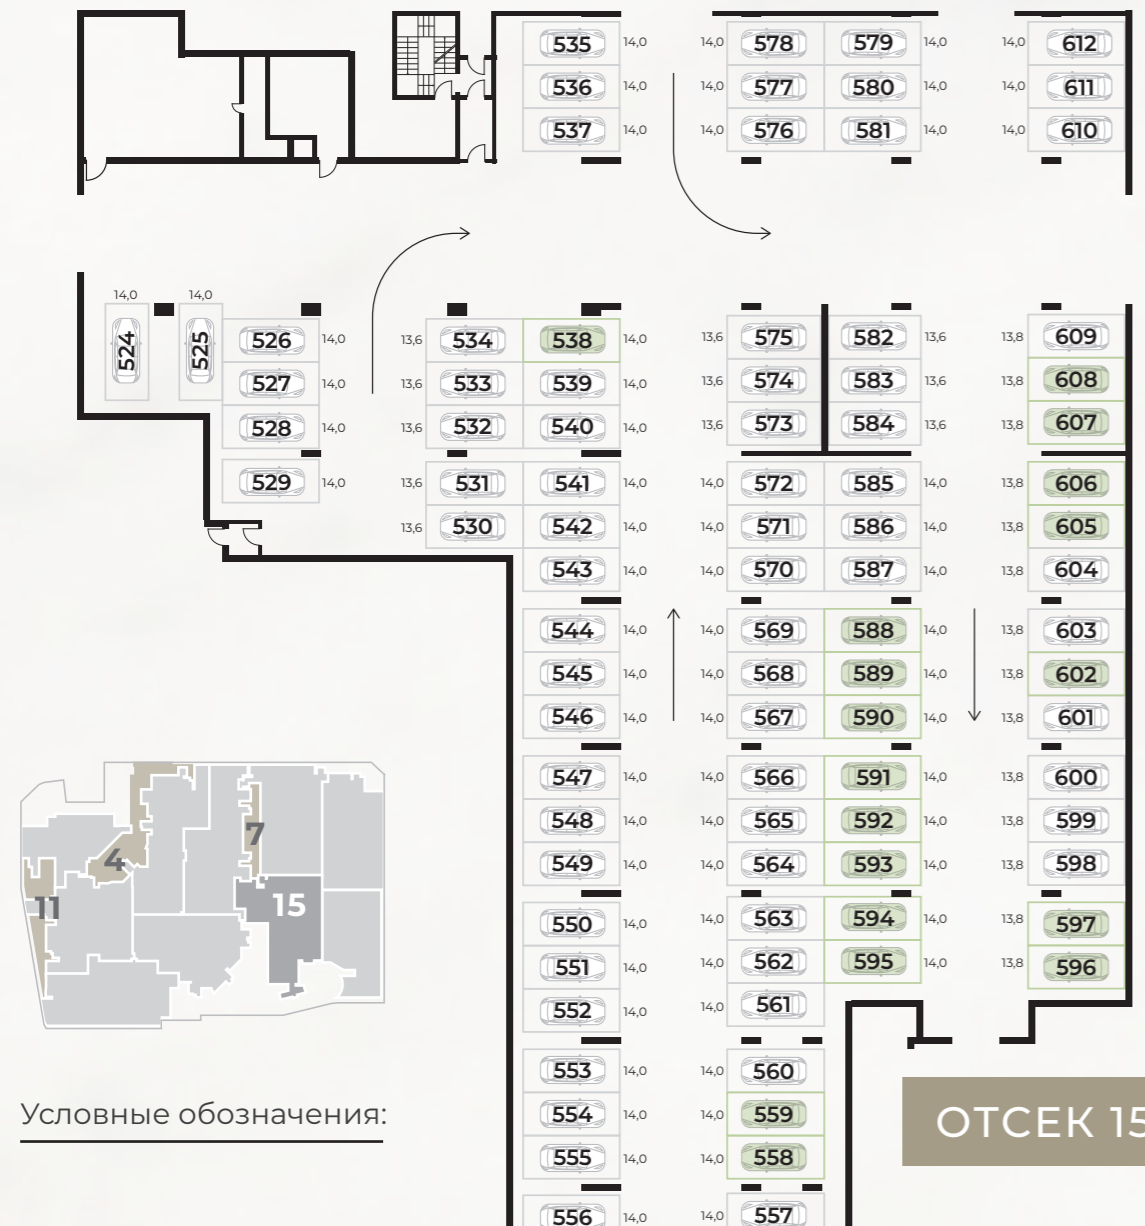

ОТСЕКИ ПАРКИНГА -1 ЭТАЖ

Условные обозначения:

-  машиноместа
-  зависимые машиноместа
-  свободные машиноместа
-  входы в подъезды

ОТСЕКИ ПАРКИНГА / КЛАДОВЫХ -1 ЭТАЖ

Условные обозначения:

- машиноместа
- зависимые машиноместа
- свободные машиноместа
- входы в подъезды
- кладовые
- свободные кладовые

ОТЦЕК 4

ОТЦЕК 11

ОТЦЕК 7

СХЕМА ПАРКИНГА -2 ЭТАЖ

ОТСЕКИ ПАРКИНГА -2 ЭТАЖ

ОТСЕК 2

Условные обозначения:

-  машиноместа
-  зависимые машиноместа
-  свободные машиноместа
-  входы в подъезды

ОТСЕК 12

ОТСЕКИ ПАРКИНГА -2 ЭТАЖ

Условные обозначения:

- машиноместа
- зависимые машиноместа
- свободные машиноместа
- входы в подъезды

ОТСЕКИ ПАРКИНГА -2 ЭТАЖ

ОТСЕК 15

Условные обозначения:

-  машиноместа
-  зависимые машиноместа
-  свободные машиноместа
-  входы в подъезды

ОТСЕК 5

ОТСЕКИ ПАРКИНГА -2 ЭТАЖ

ОТСЕКИ КЛАДОВЫХ -2 ЭТАЖ

Условные обозначения:

- кладовые
- свободные кладовые
- A1 B1 входы в подъезды

ОТСЕК 11

ОТСЕК 4

ОТСЕК 7