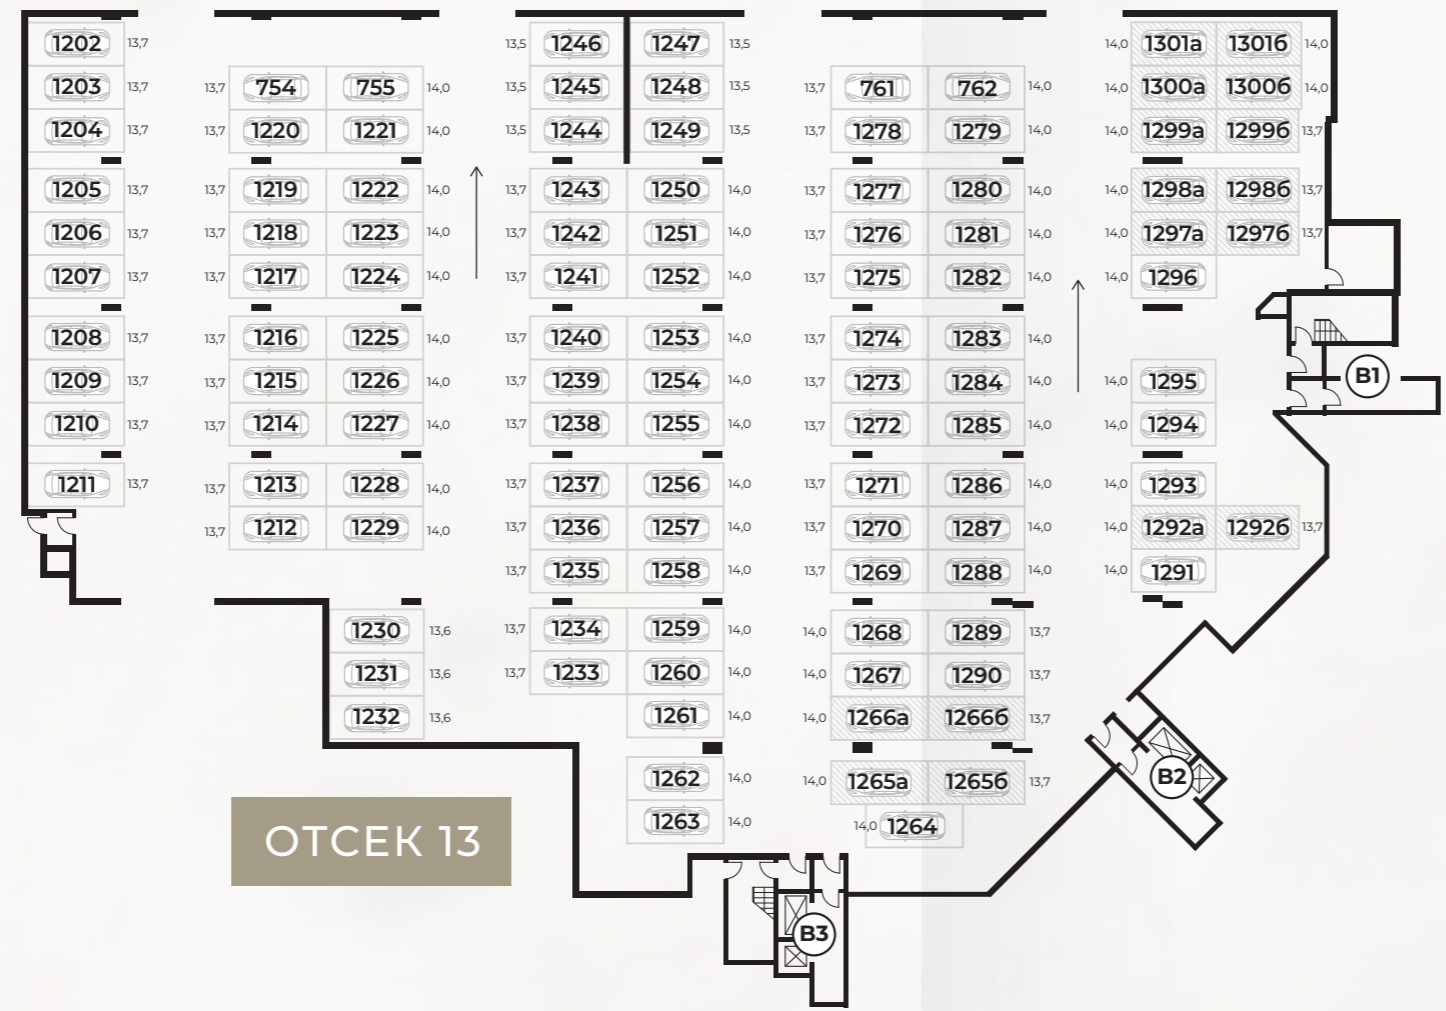

ОТЦЕК 4

ОТЦЕК 11

ОТЦЕК 7

СХЕМА ПАРКИНГА -2 ЭТАЖ

ОТСЕКИ ПАРКИНГА -2 ЭТАЖ

ОТСЕК 2

Условные обозначения:

-  машиноместа
-  зависимые машиноместа
-  свободные машиноместа
-  входы в подъезды

ОТСЕК 12

ОТСЕКИ ПАРКИНГА -2 ЭТАЖ

Условные обозначения:

- машиноместа
- зависимые машиноместа
- свободные машиноместа
- входы в подъезды

ОТСЕКИ ПАРКИНГА -2 ЭТАЖ

ОТСЕК 15

Условные обозначения:

-  машиноместа
-  зависимые машиноместа
-  свободные машиноместа
-  входы в подъезды

ОТСЕК 5

ОТСЕКИ ПАРКИНГА -2 ЭТАЖ

ОТСЕКИ КЛАДОВЫХ -2 ЭТАЖ

Условные обозначения:

- кладовые
- свободные кладовые
- A1 B1 входы в подъезды

ОТСЕК 11

ОТСЕК 4

ОТСЕК 7