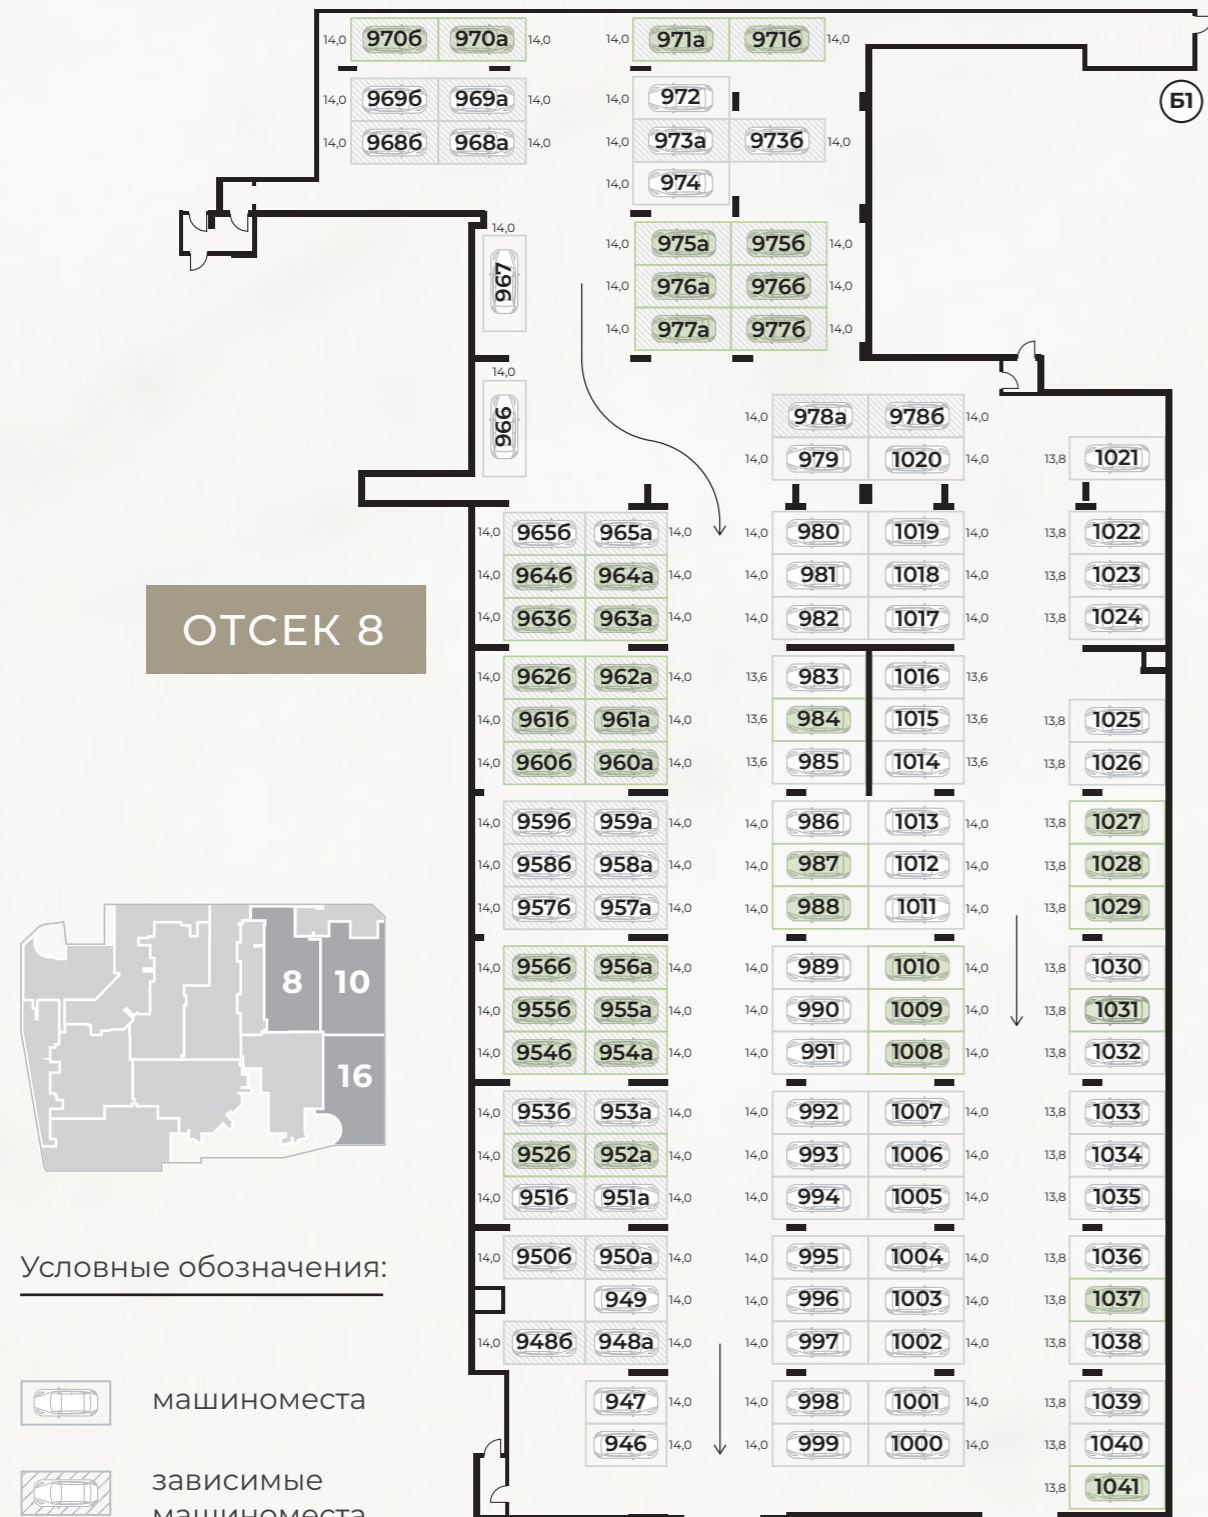

ОТЦЕК 4

ОТЦЕК 11

ОТЦЕК 7

СХЕМА ПАРКИНГА -2 ЭТАЖ

ОТСЕКИ ПАРКИНГА -2 ЭТАЖ

ОТСЕК 2

Условные обозначения:

-  машиноместа
-  зависимые машиноместа
-  свободные машиноместа
-  входы в подъезды

ОТСЕК 12

ОТСЕКИ ПАРКИНГА -2 ЭТАЖ

Условные обозначения:

- машиноместа
- зависимые машиноместа
- свободные машиноместа
- входы в подъезды

ОТСЕКИ ПАРКИНГА -2 ЭТАЖ

ОТСЕК 15

Условные обозначения:

-  машиноместа
-  зависимые машиноместа
-  свободные машиноместа
-  входы в подъезды

ОТСЕК 5

ОТСЕКИ ПАРКИНГА -2 ЭТАЖ

ОТСЕКИ КЛАДОВЫХ -2 ЭТАЖ

Условные обозначения:

- кладовые
- свободные кладовые
- A1 B1 входы в подъезды

ОТСЕК 11

ОТСЕК 4

ОТСЕК 7