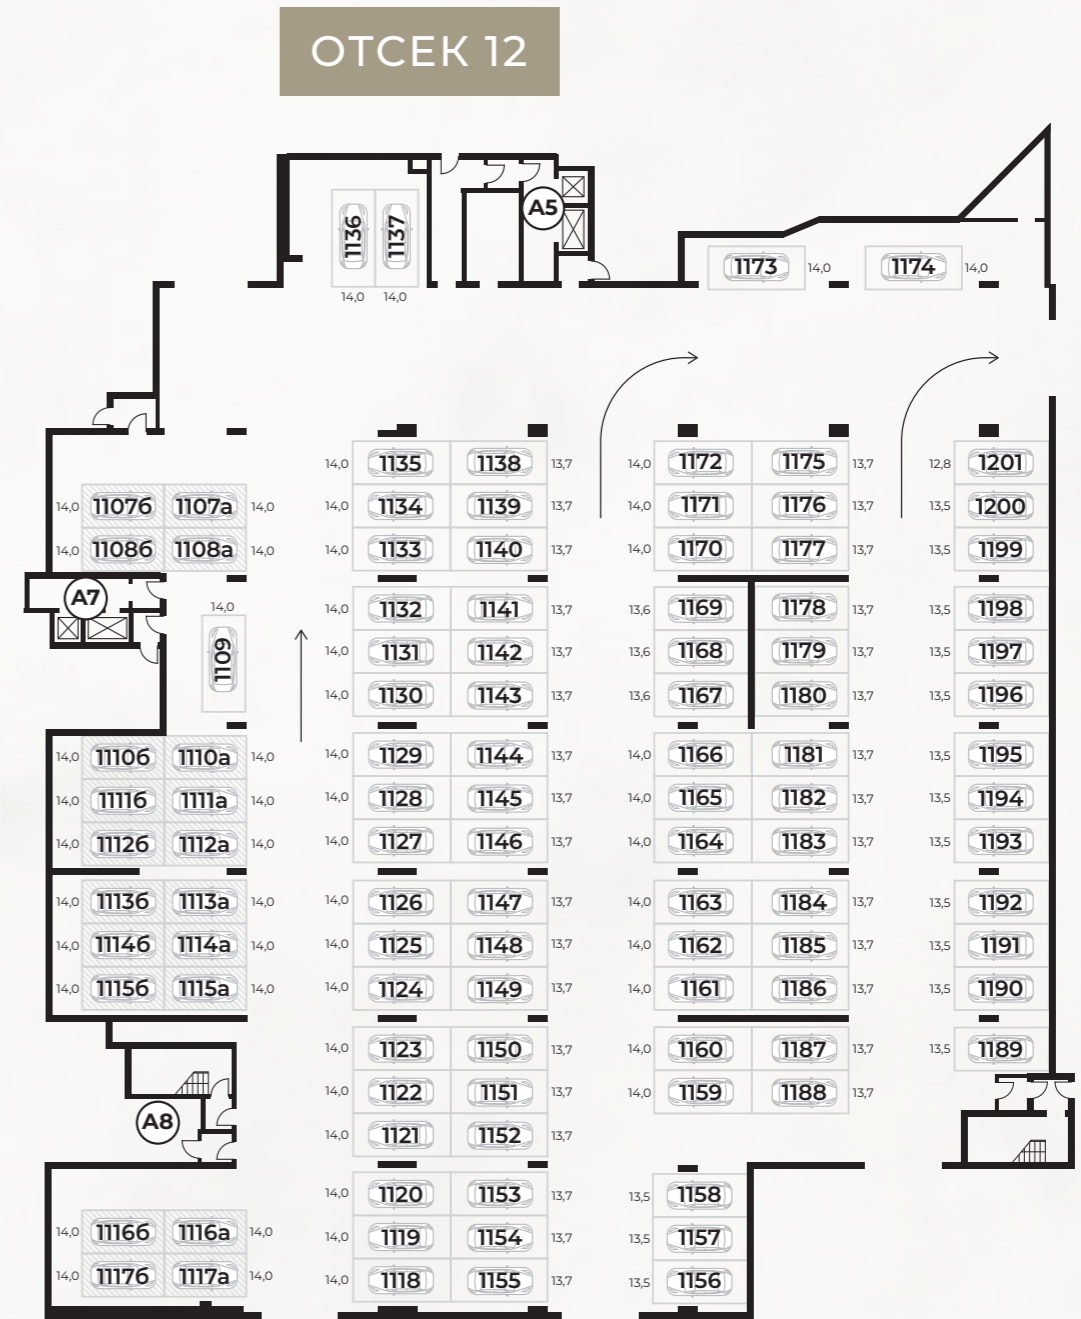

ОТЦЕК 4

ОТЦЕК 11

ОТЦЕК 7

СХЕМА ПАРКИНГА -2 ЭТАЖ

ОТСЕКИ ПАРКИНГА -2 ЭТАЖ

ОТСЕК 2

Условные обозначения:

-  машиноместа
-  зависимые машиноместа
-  свободные машиноместа
-  входы в подъезды

ОТСЕК 12

ОТСЕКИ ПАРКИНГА -2 ЭТАЖ

Условные обозначения:

- машиноместа
- зависимые машиноместа
- свободные машиноместа
- входы в подъезды

ОТСЕКИ ПАРКИНГА -2 ЭТАЖ

ОТСЕК 15

Условные обозначения:

-  машиноместа
-  зависимые машиноместа
-  свободные машиноместа
-  входы в подъезды

ОТСЕК 5

ОТСЕКИ ПАРКИНГА -2 ЭТАЖ

ОТСЕКИ КЛАДОВЫХ -2 ЭТАЖ

Условные обозначения:

- кладовые
- свободные кладовые
- A1 B1 входы в подъезды

ОТСЕК 11

ОТСЕК 4

ОТСЕК 7