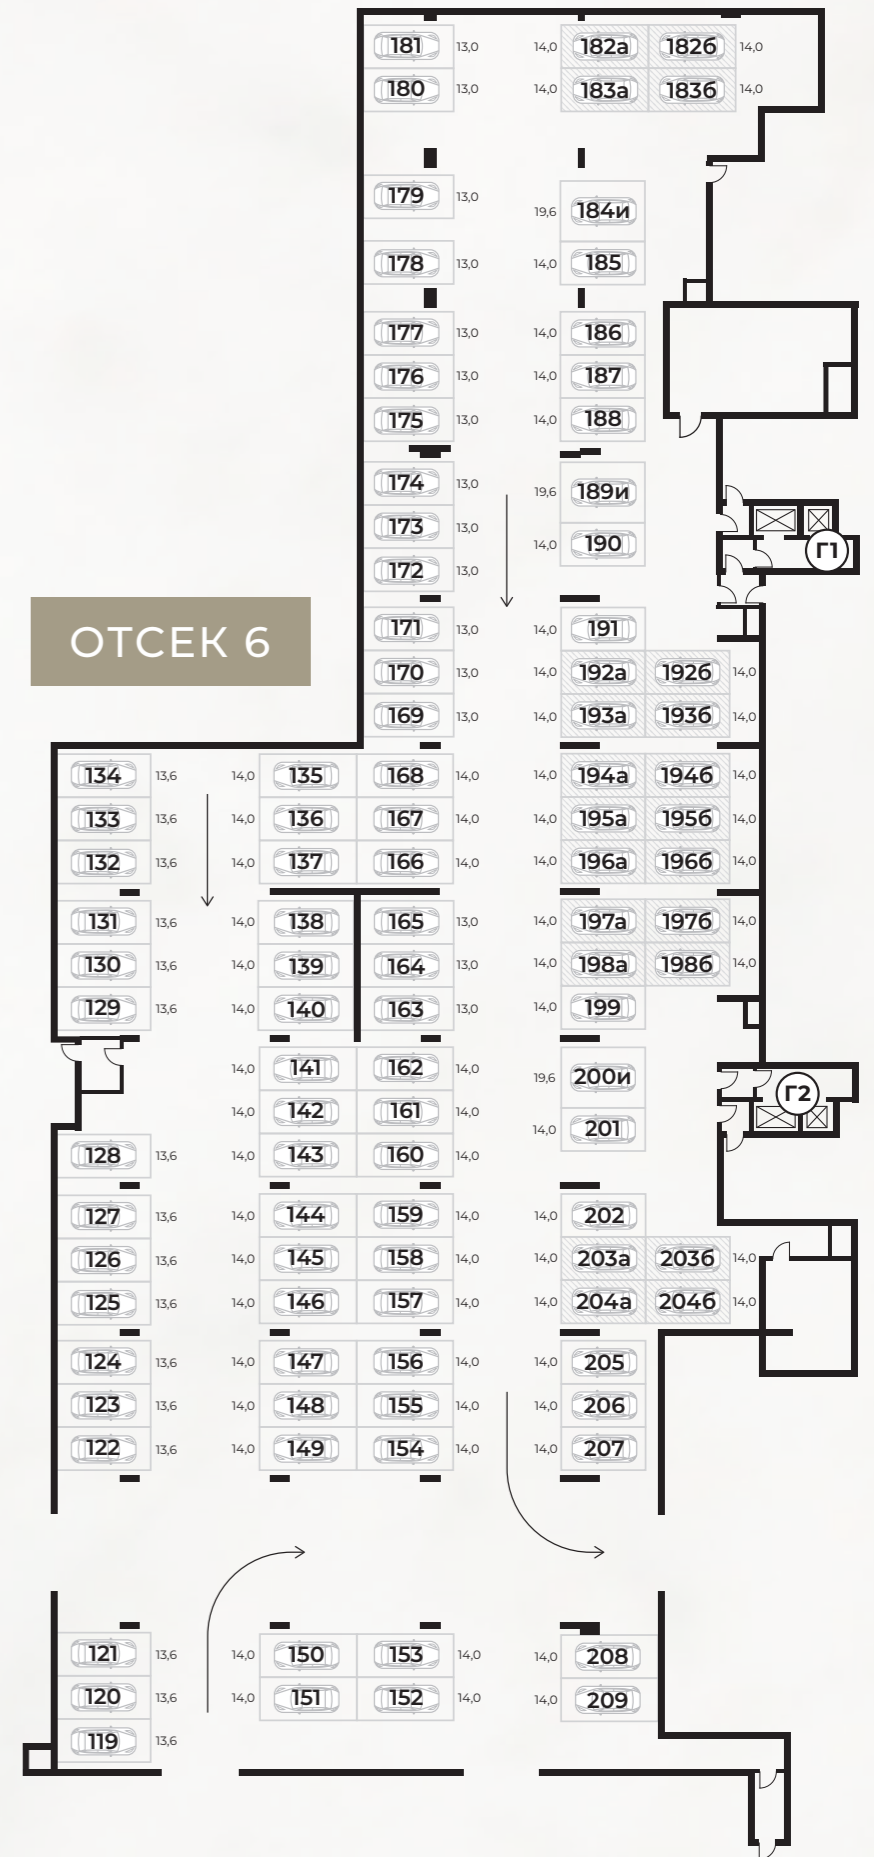

ПАРКИНГ И КЛАДОВЫЕ
ПОМЕЩЕНИЯ

СХЕМА ПАРКИНГА -1 ЭТАЖ

ОТСЕКИ ПАРКИНГА -1 ЭТАЖ

ОТСЕКИ ПАРКИНГА -1 ЭТАЖ

Условные обозначения:

-  машиноместа
-  зависимые машиноместа
-  свободные машиноместа
-  входы в подьезды

ОТСЕКИ ПАРКИНГА -1 ЭТАЖ

Условные обозначения:

-  машиноместа
-  зависимые машиноместа
-  свободные машиноместа
-  входы в подъезды

ОТСЕКИ ПАРКИНГА / КЛАДОВЫХ -1 ЭТАЖ

Условные обозначения:

- машиноместа
- зависимые машиноместа
- свободные машиноместа
- входы в подъезды
- кладовые
- свободные кладовые

ОТЦЕК 4

ОТЦЕК 11

ОТЦЕК 7

СХЕМА ПАРКИНГА -2 ЭТАЖ

ОТСЕКИ ПАРКИНГА -2 ЭТАЖ

ОТСЕК 2

Условные обозначения:

-  машиноместа
-  зависимые машиноместа
-  свободные машиноместа
-  входы в подъезды

ОТСЕК 5

ОТСЕКИ ПАРКИНГА -2 ЭТАЖ

ОТСЕКИ КЛАДОВЫХ -2 ЭТАЖ

Условные обозначения:

- кладовые
- свободные кладовые
- A1 B1 входы в подъезды

ОТСЕК 11

ОТСЕК 4

ОТСЕК 7