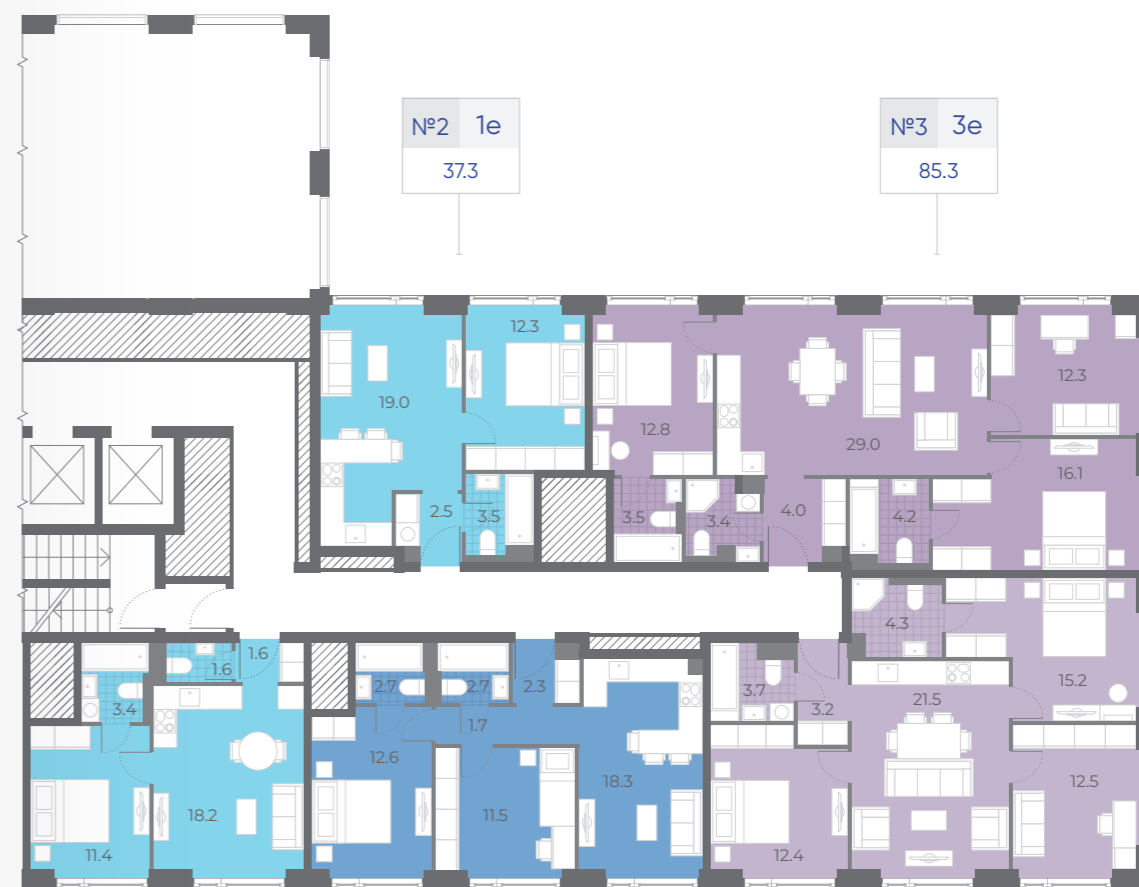

№1 2e
57.6

1-комнатные квартиры

2-комнатные квартиры

25

2-я очередь