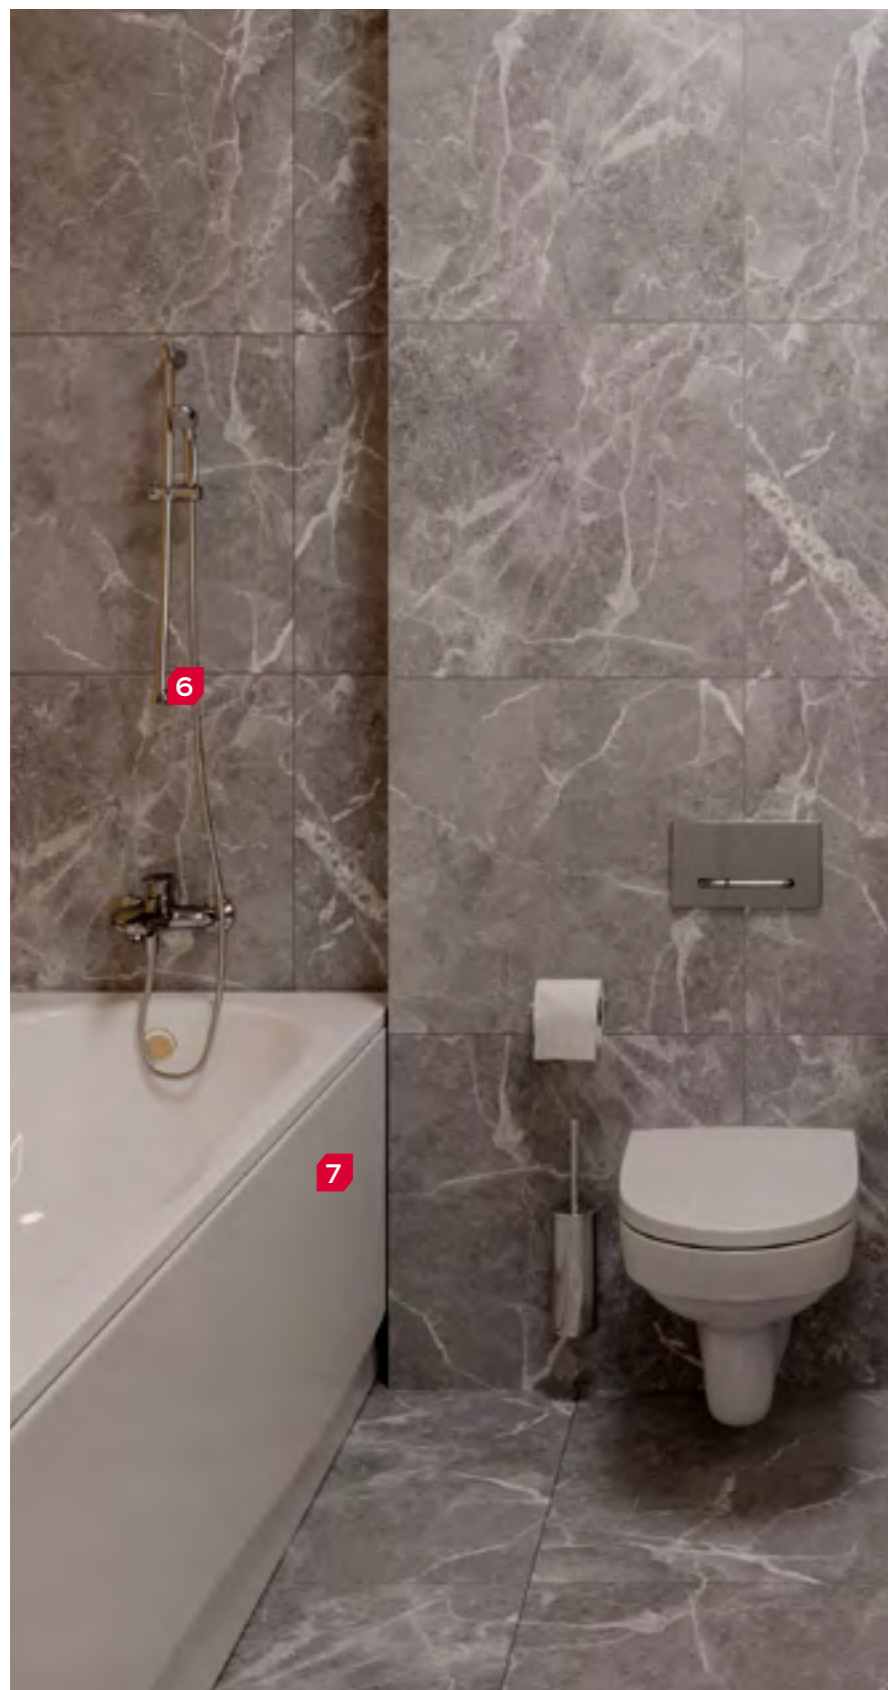

Цвет: белый.

2

Тумба

Цвет: белый.

3

Зеркало

Встроенный светильник
и кнопочный выключатель.

4

Унитаз с инсталляцией

Цвет: белый.
Выпуск: горизонтальный.
Установка: подвесная.

5

Смеситель

Цвет: хром.

Душевая кабина

Фронтальный экран.
Ограждение из стекла.

Санузел. Мебель и сантехника

6

Душевая стойка

Установка: ванна/поддон.
Материал: латунь, отдельные
элементы изготовлены
из пластика.

7

Ванна акриловая

Фронтальный экран.

Мини-умывальник

Материал: керамика.