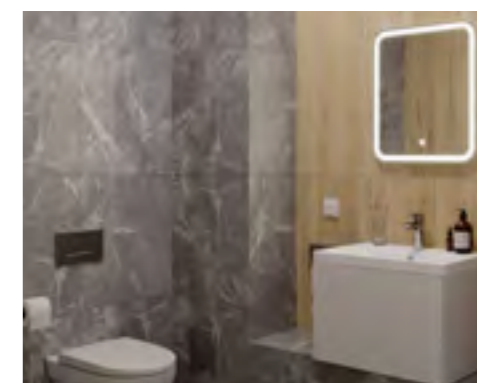

Мебель для ванной
и сантехника стр. 12