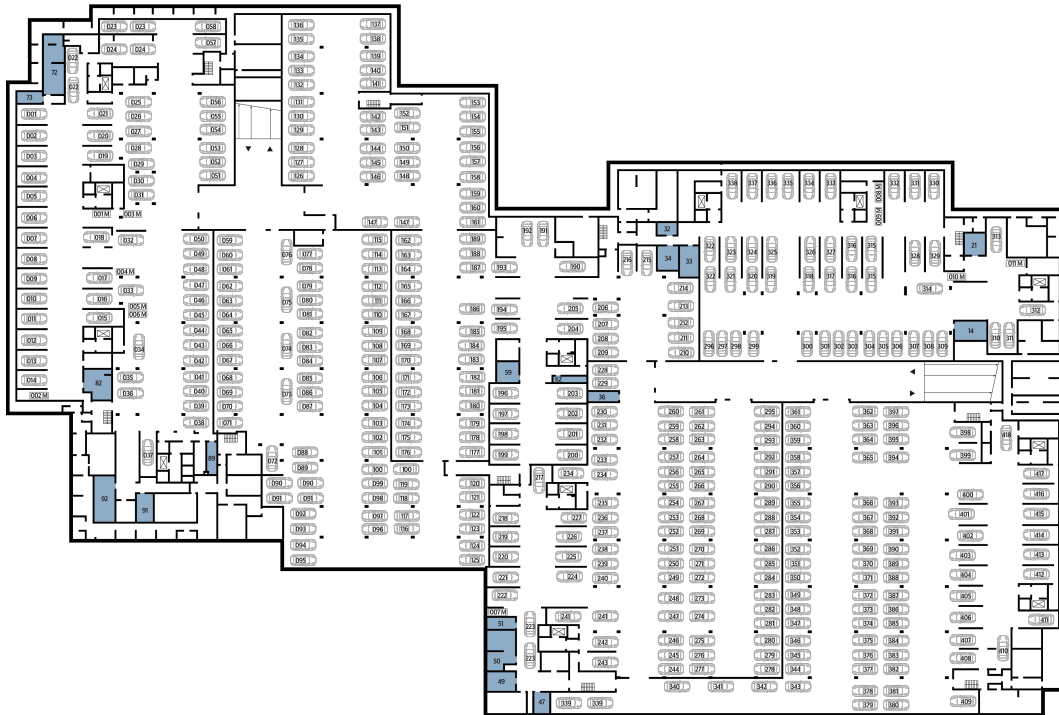

Паркинг в объекте Цивилизация на Неве Подземный паркинг Цивилизация на Неве - 2, этаж -1

Офисы продаж

Офис Кирочная, 39

ул. Кирочная, д. 39
+7 (812) 325-01-01,
8-800-325-01-01

Пн-Чт: 9:00-20:00 Пт: 9:00-19:00 Сб-Вс:
12:00-18:00