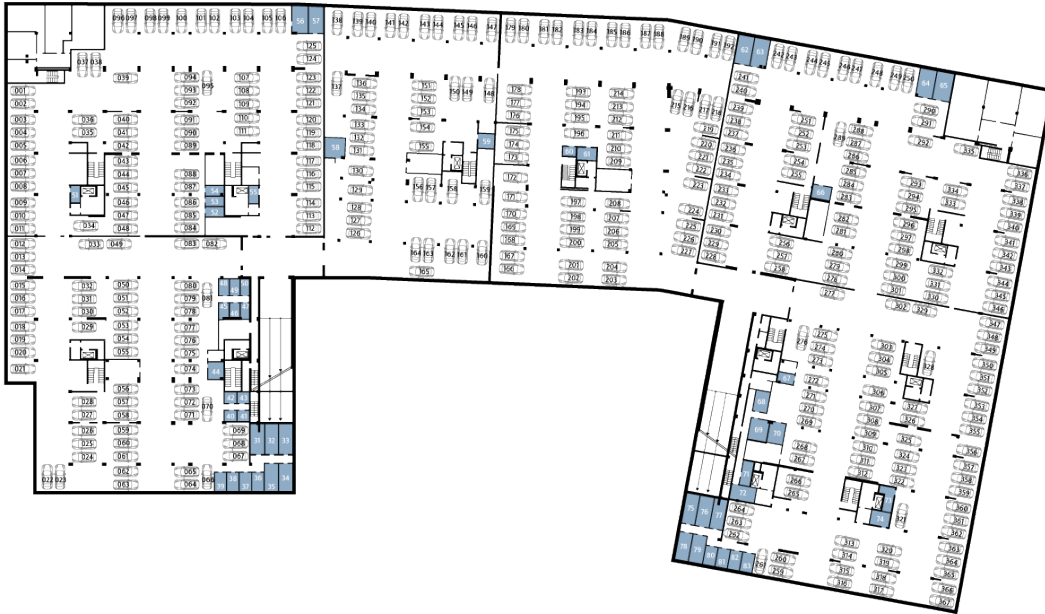

## Паркинг в объекте NEVA HAUS Подземный паркинг NEVA HAUS - 2, этаж -1