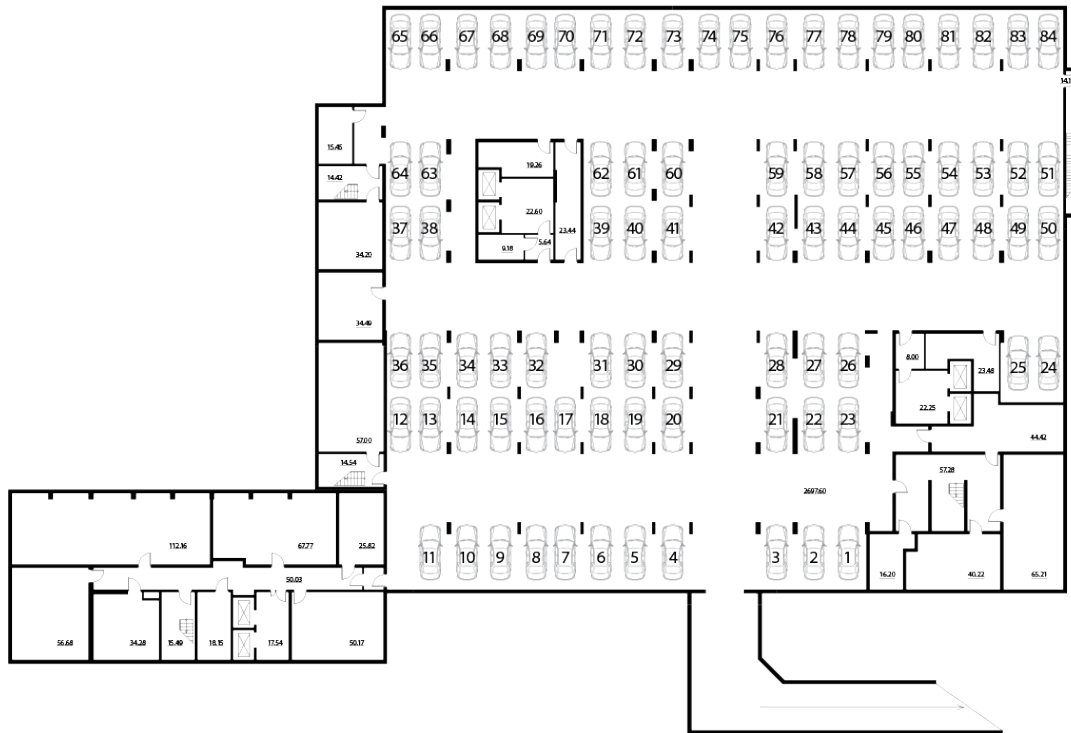

Паркинг в объекте НЕОПАРК NEO PARK, паркинг, этаж -1

Офисы продаж

Офис Кировская, 39

ул. Кировская, д. 39
+7 (812) 325-01-01,
8-800-325-01-01

Пн-Чт: 9:00-20:00 Пт: 9:00-19:00 Сб-Вс:
12:00-18:00

Офис Кима, 19