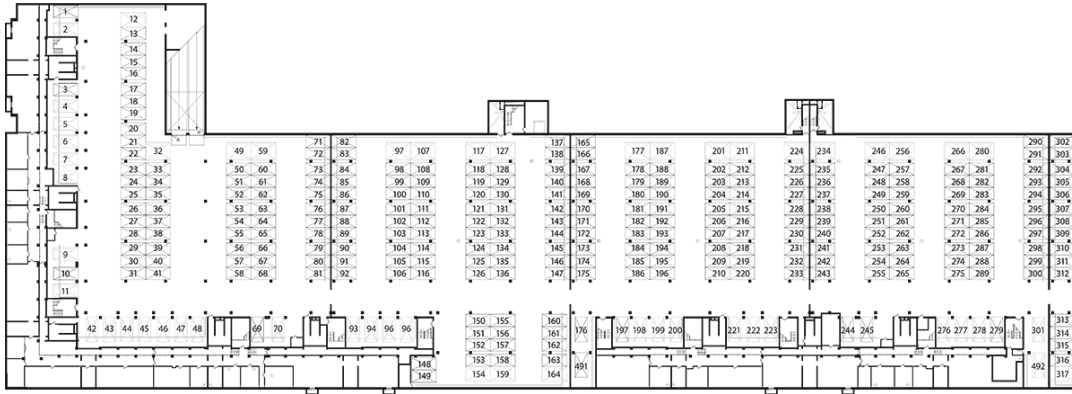

Паркинг в объекте Европа Сити Паркинг "Европа Сити 1" / 3 очередь, этаж -1

Офисы продаж

Офис Кировная, 39

ул. Кировная, д. 39
+7 (812) 325-01-01,
8-800-325-01-01

Пн-Чт: 9:00-20:00 Пт: 9:00-19:00 Сб-Вс:
12:00-18:00