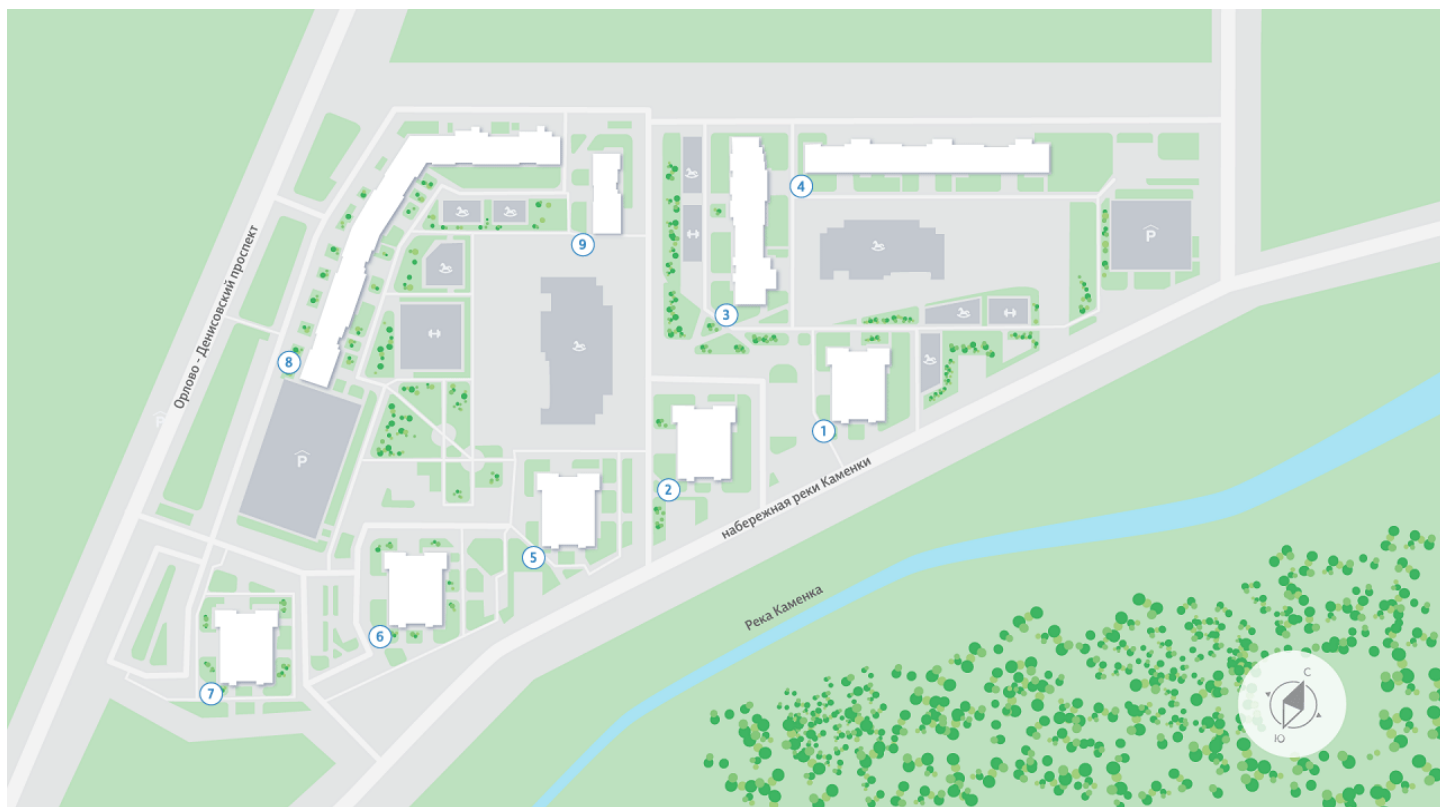

*Данное предложение не является публичной офертой. Информация актуальна на 30.06.2022

Адреса и время работы офисов продаж на сайте lsr.ru в разделе **Контакты**