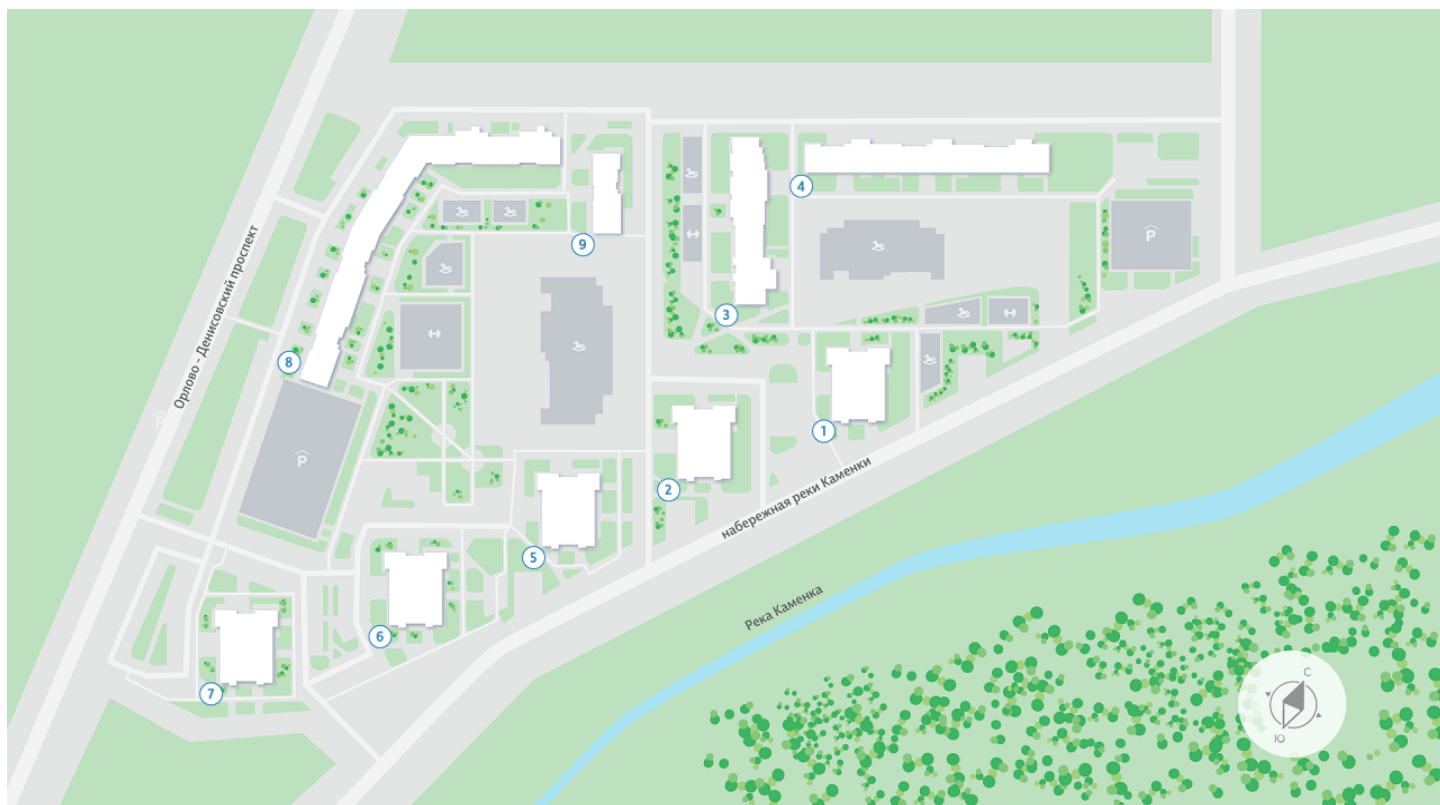

*Данное предложение не является публичной офертой. Информация актуальна на 03.07.2022

Адреса и время работы офисов продаж на сайте **lsr.ru** в разделе **Контакты**