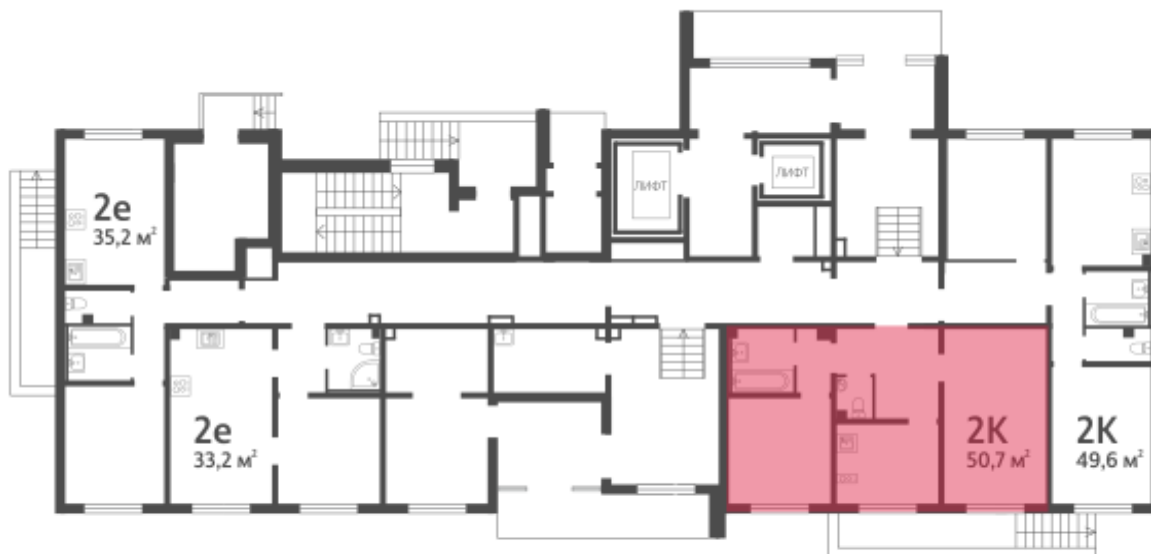

СУЗДАЛЬСКОЕ ШОССЕ

РЕКА КАМЕНКА