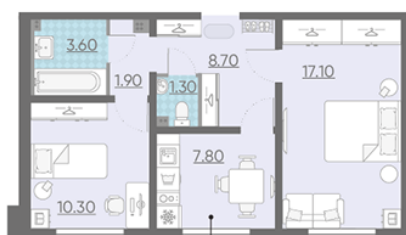

Жилой комплекс «Зачинный парк»

Адрес **Приморский район** берег реки Каменки

дом 4, этаж 1

2-комнатная квартира №165

Общая площадь **49.3 м²**

Тип планировки **2Н-5-1**

13 439 180 руб.

Срок сдачи **Сдан**

Класс жилья **Комфорт**

[Ссылка на квартиру на сайте](#)

2+ санузла

2Н-5
2 | 50.70

*Данное предложение не является публичной офертой. Информация актуальна на 03.07.2022

Адреса и время работы офисов продаж на сайте **Isr.ru** в разделе **Контакты**