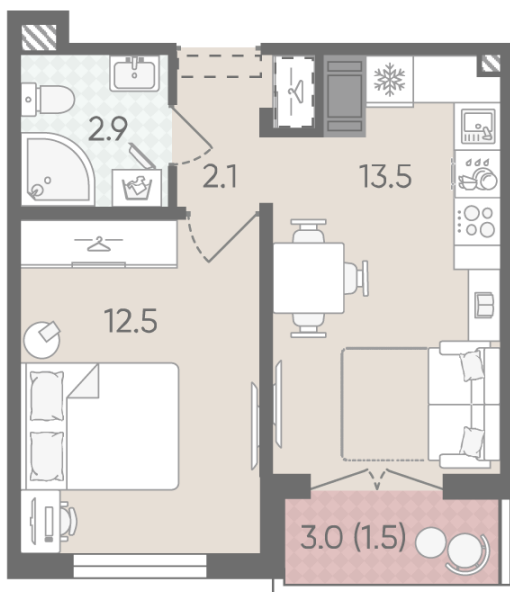

ЖК «Пейзажный квартал», дом 4

Срок сдачи: IV кв. 2026

Адрес: Красногвардейский район, Муринская дорога/Пискаревский пр.

Станция метро: Академическая, Гражданский проспект

1-комнатная евро квартира №639

Цена со скидкой 16%: **5 658 250 руб**

Базовая цена: 6 737 250 руб

Количество комнат 1

Общая площадь 32.5 м²

Подъезд: 4

Этаж: 9

Всего этажей 25

Тип планировки: 1eH-8-9-25

Отделка: с отделкой

Европланировка

1e 1eH-8
32.50