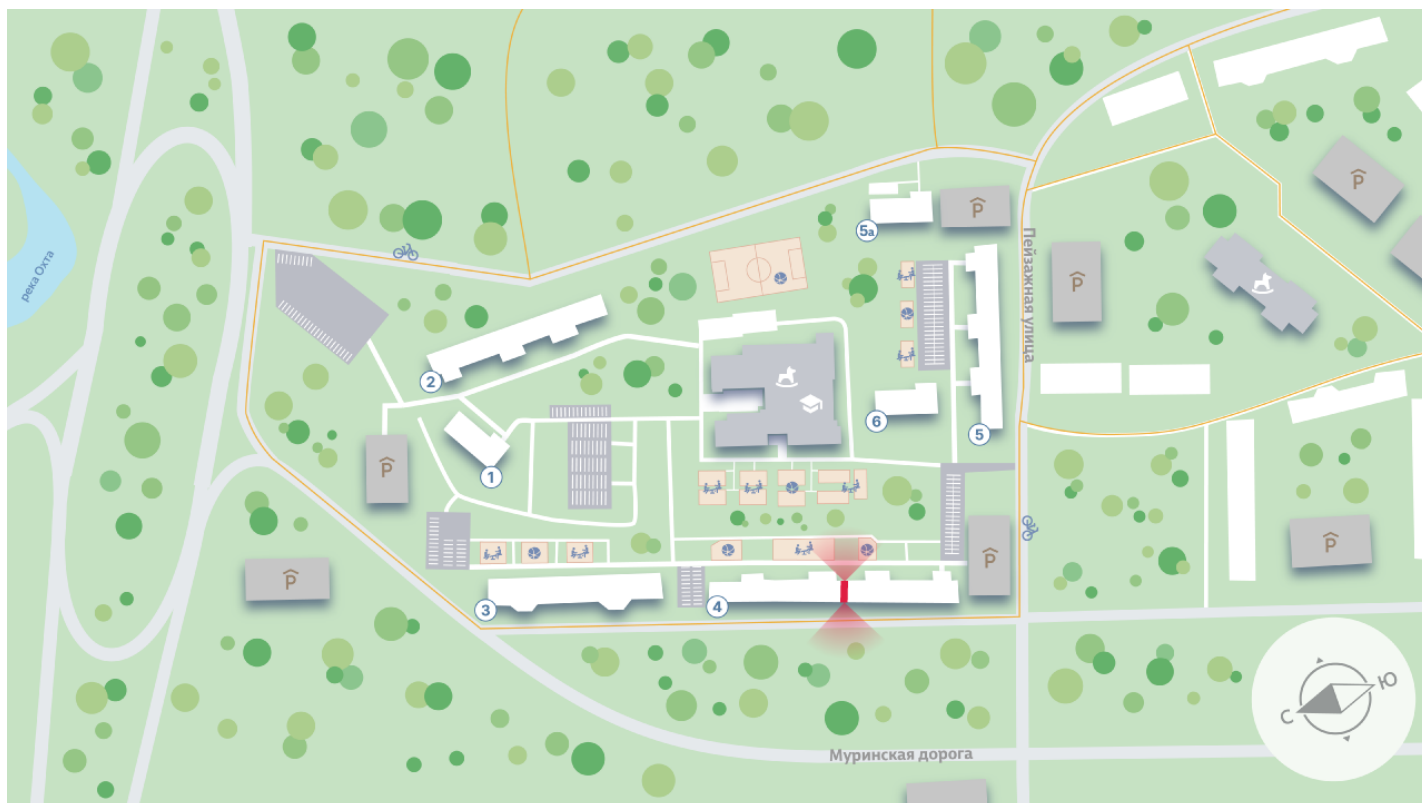

Информация действительна на 09.05.2025

8 (800) 325-01-01

* Данное предложение не является публичной офертой