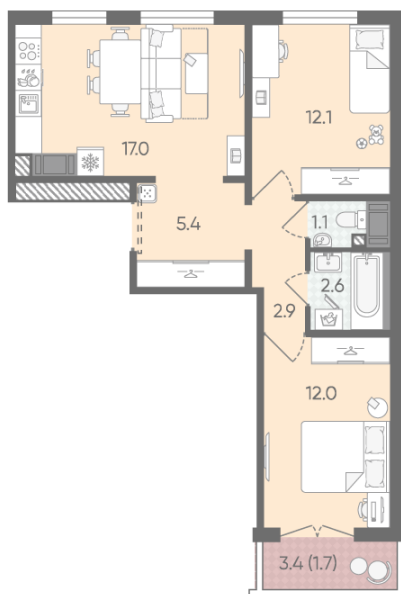

ЖК «Пейзажный квартал», дом 4

Срок сдачи: IV кв. 2026

Адрес: Красногвардейский район, Муринская дорога/Пискаревский пр.

Станция метро: Академическая, Гражданский проспект

2-комнатная евро квартира №272

Цена со скидкой 16%:	8 581 680 руб	Подъезд:	2
Базовая цена:	10 220 200 руб	Этаж:	11
Количество комнат	2	Всего этажей	25
Общая площадь	54.8 м²	Тип планировки:	2еВ-4-9-25
		Отделка:	с отделкой

Европланировка

Раздельный санузел

2е 2еВ-4
54.80

Информация действительна на 09.05.2025

8 (800) 325-01-01

* Данное предложение не является публичной офертой