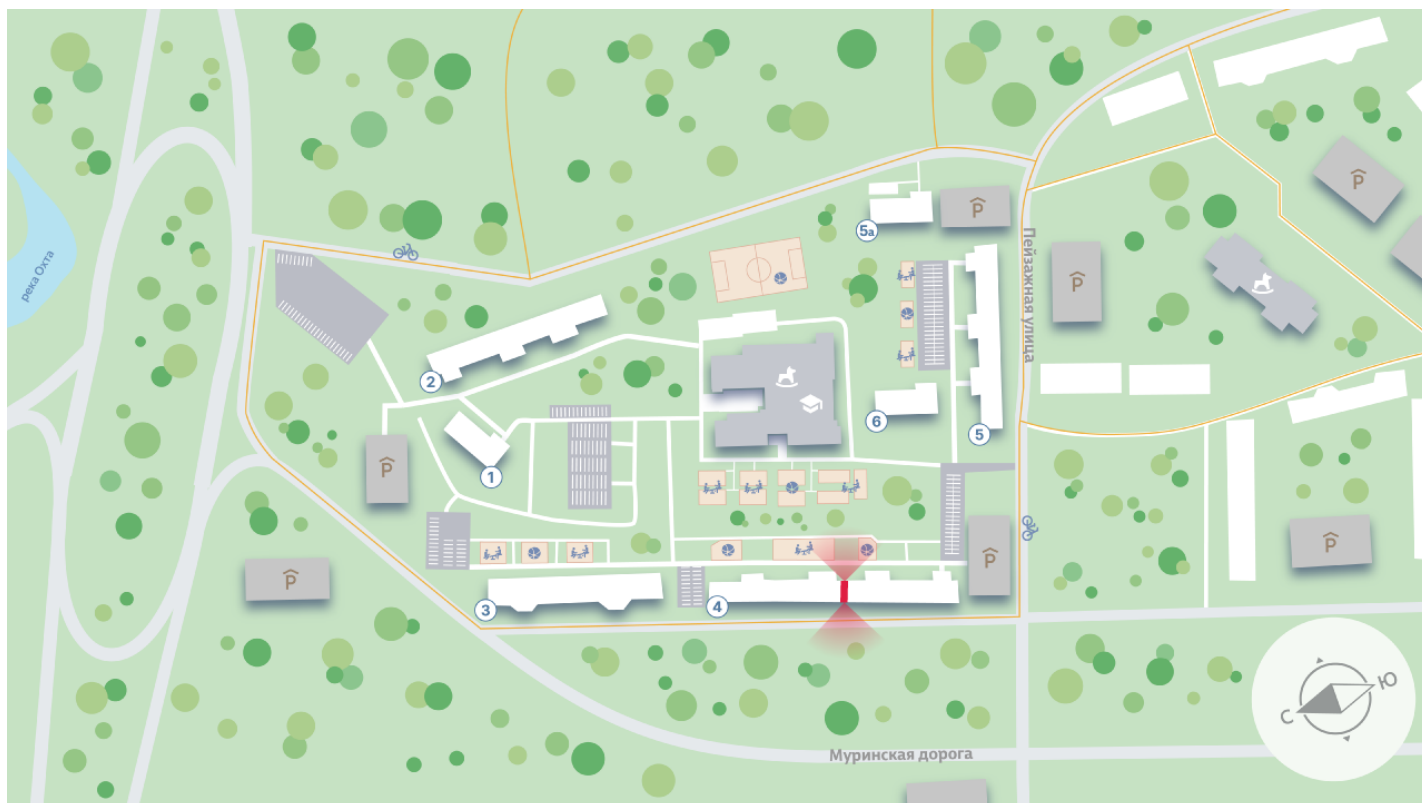

ЖК «Пейзажный квартал», дом 4

Срок сдачи: IV кв. 2026

Адрес: Красногвардейский район, Муринская дорога/Пискаревский пр.

Станция метро: Академическая, Гражданский проспект

2-комнатная евро квартира №256

| | | | |
|----------------------|----------------------|-----------------|------------|
| Цена со скидкой 16%: | 8 581 680 руб | Подъезд: | 2 |
| Базовая цена: | 10 220 200 руб | Этаж: | 9 |
| Количество комнат | 2 | Всего этажей | 25 |
| Общая площадь | 54.8 м ² | Тип планировки: | 2еВ-4-9-25 |
| | | Отделка: | с отделкой |

Европланировка

Раздельный санузел

2е 2еВ-4
54.80

Информация действительна на 09.05.2025

8 (800) 325-01-01

* Данное предложение не является публичной офертой

ЖК «Пейзажный квартал», дом 4

ДЕТСКИЙ САД ШКОЛА

РЕКА ОХТА

ПЕЙЗАЖНЫЙ ПАРК

ПЕЙЗАЖНАЯ УЛИЦА

М ДЕВЯТКИНО
(13 мин. на машине)

М ГРАЖДАНСКИЙ ПРОСПЕКТ
(10 мин. на машине)

МУРИНСКАЯ ДОРОГА

Информация действительна на 09.05.2025

8 (800) 325-01-01

* Данное предложение не является публичной офертой

ЖК «Пейзажный квартал», дом 4

Жилой квартал в самой зеленой части Красногвардейского района, где современный урбанизм гармонично сочетается с природным ландшафтом. Расположенный напротив будущего Пейзажного парка, этот проект предлагает жилье без городской суеты с уникальным видом на лесной массив.