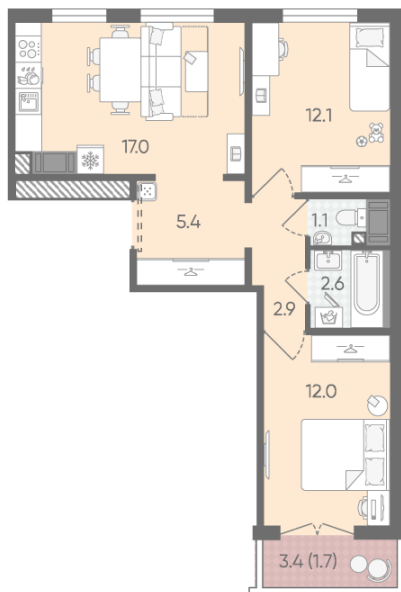

ЖК «Пейзажный квартал», дом 4

Срок сдачи: IV кв. 2026

Адрес: Красногвардейский район, Муринская дорога/Пискаревский пр.

Станция метро: Академическая, Гражданский проспект

2-комнатная евро квартира №256

Цена со скидкой 16%:	8 581 680 руб	Подъезд:	2
Базовая цена:	10 220 200 руб	Этаж:	9
Количество комнат	2	Всего этажей	25
Общая площадь	54.8 м²	Тип планировки:	2еВ-4-9-25
		Отделка:	с отделкой

Европланировка

Раздельный санузел

2е 2еВ-4
54.80

Информация действительна на 09.05.2025

8 (800) 325-01-01

* Данное предложение не является публичной офертой