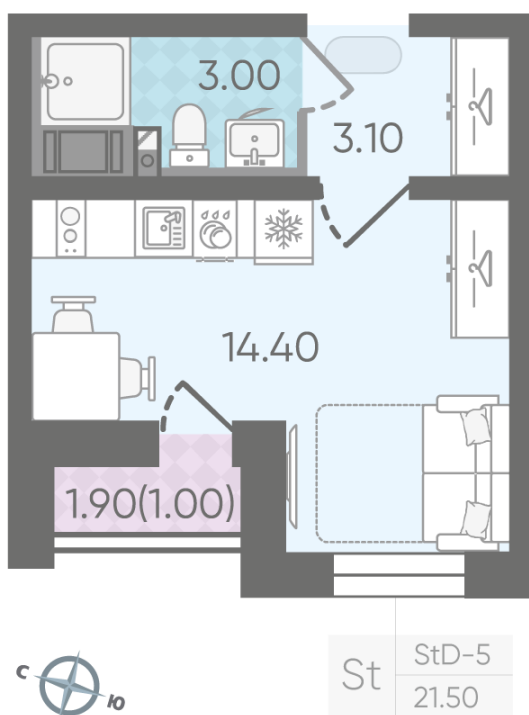

Базовая цена: 4 708 500 руб

Количество комнат 1

Общая площадь 21.5 м²

Подъезд: 3

Этаж: 15

Всего этажей 25

Тип планировки: StD-5-9-25

Отделка: с отделкой