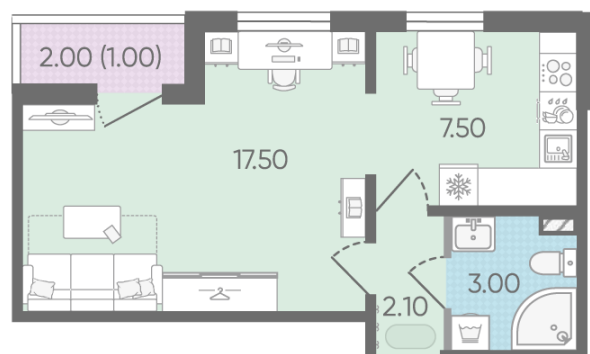

ЖК «Цветной город, квартал 29», дом 8

Срок сдачи: IV кв. 2025

Адрес: Красногвардейский район, Муринская дорога/Пискаревский пр.

Станция метро: Академическая, Гражданский проспект

1-комнатная квартира №241

Цена со скидкой 16%: **5 299 440 руб**

Базовая цена: 6 310 190 руб

Количество комнат 1

Общая площадь 31.1 м²

Подъезд: 1

Этаж: 22

Всего этажей 24

Тип планировки: 1F-1-8-24

Отделка: с отделкой

1	1F-1
	31.10

Информация действительна на 01.06.2025

8 (800) 325-01-01

* Данное предложение не является публичной офертой