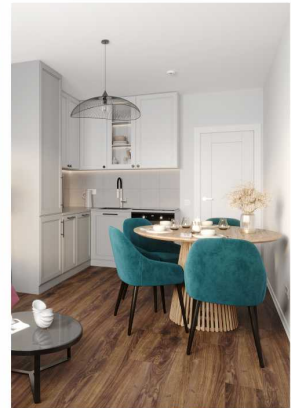

Квартиры с отделкой Comfort Wood

ЖК «Цветной город, квартал 29», дом 8