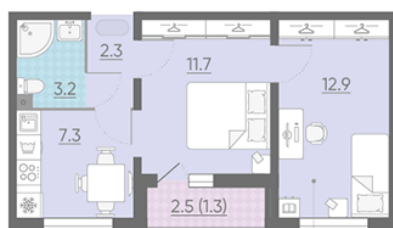

Цветной город, квартал 26 - это 11 домов в составе жилого комплекса «Цветной город». Отличительная особенность квартала – уникальные «СуперНовые» планировки, пространство которых можно легко перестраивать под свой жизненный сценарий. На первых этажах разместятся магазины и сервисы, запланирована социальная инфраструктура.

Жилой комплекс «Цветной город, квартал 26»

Адрес **Красногвардейский район**, Муринская дорога/Пискаревский пр.

дом 5, этаж 15

2-комнатная квартира №806

Общая площадь	38.7 м²	Тип планировки	2L-4-9-18
Срок сдачи	IV кв. 2022	Класс жилья	Комфорт

7 283 340 руб.

[Ссылка на квартиру на сайте](#)

2L-4	
2	38.7

*Данное предложение не является публичной офертой. Информация актуальна на 03.12.2022

Адреса и время работы офисов продаж на сайте lsr.ru в разделе **Контакты**