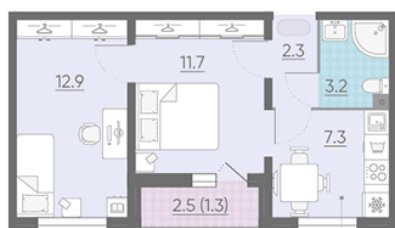

Цветной город, квартал 26 - это 11 домов в составе жилого комплекса «Цветной город». Отличительная особенность квартала – уникальные «СуперНовые» планировки, пространство которых можно легко перестраивать под свой жизненный сценарий. На первых этажах разместятся магазины и сервисы, запланирована социальная инфраструктура.

Жилой комплекс «Цветной город, квартал 26»

Адрес **Красногвардейский район** Муринская дорога/Пискаревский пр.

дом 5, этаж 11

2-комнатная квартира №749

Общая площадь	38.7 м²	Тип планировки	2L-3-9-18
Срок сдачи	IV кв. 2022	Класс жилья	Комфорт

7 283 340 руб.

[Ссылка на квартиру на сайте](#)

2L-3	
2	38.7

*Данное предложение не является публичной офертой. Информация актуальна на 03.07.2022

Адреса и время работы офисов продаж на сайте Isr.ru в разделе **Контакты**