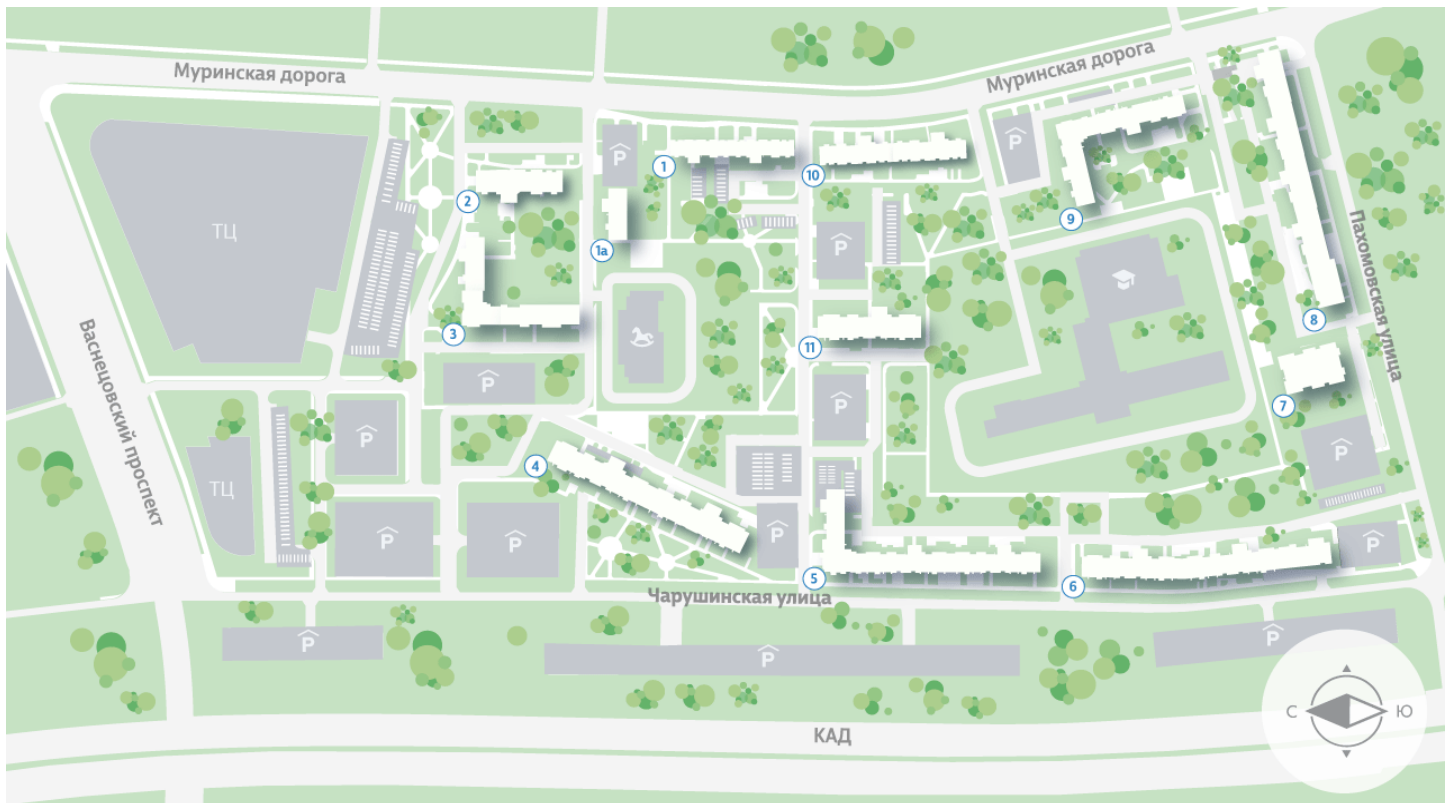

*Данное предложение не является публичной офертой. Информация актуальна на 03.12.2022

Адреса и время работы офисов продаж на сайте Isr.ru в разделе **Контакты**