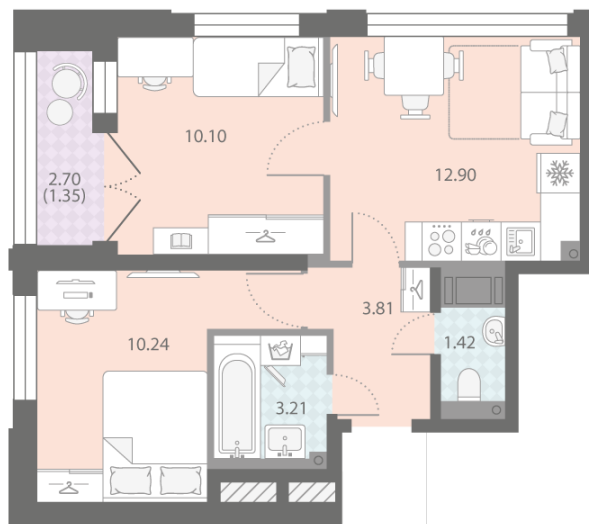

Количество комнат 2

Общая площадь 43.0 м²

Подъезд: 6

Этаж: 16

Всего этажей 18

Тип планировки: 2eG-1-16

Отделка: white box

Европланировка

Раздельный санузел

Видовая

Увеличенные окна

р. Нева
Октябрьская набережная

Пешеходный бульвар

2e 2eG-1
43.03

Информация действительна на 01.05.2025

8 (800) 325-01-01