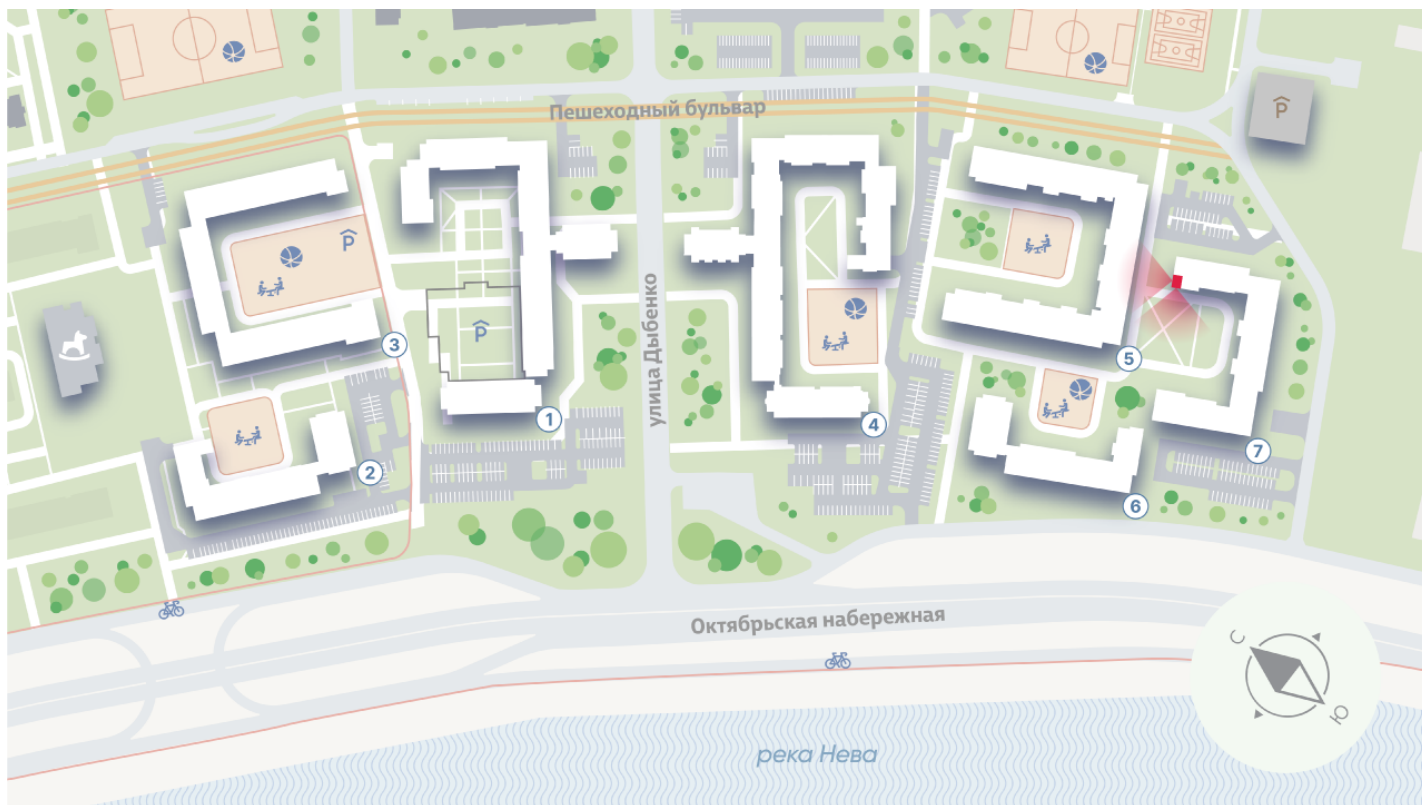

ЖК «Цивилизация на Неве», дом 7

Информация действительна на 01.05.2025

8 (800) 325-01-01

* Данное предложение не является публичной офертой