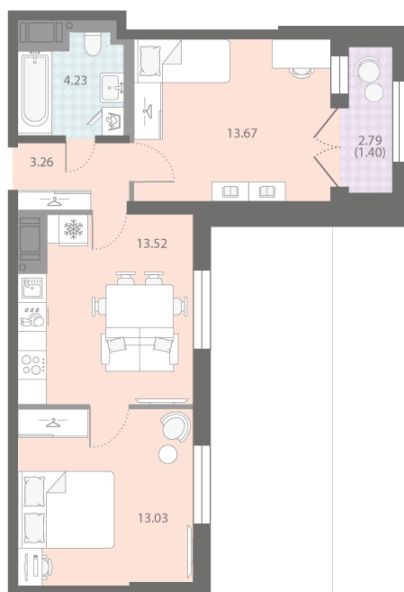

### 2-комнатная евро квартира №410

Цена со скидкой 16%: **15 125 880 руб**

Базовая цена: 18 008 637 руб

Количество комнат 2

Общая площадь 49.1 м<sup>2</sup>

Подъезд: 5

Этаж: 15

Всего этажей 18

Тип планировки: 2eF-1-15

Отделка: white box

Европланировка

Увеличенные окна

2e 2eF-1  
49.11

р. Нева  
Октябрьская набережная

Пешеходный бульвар

Информация действительна на 01.05.2025