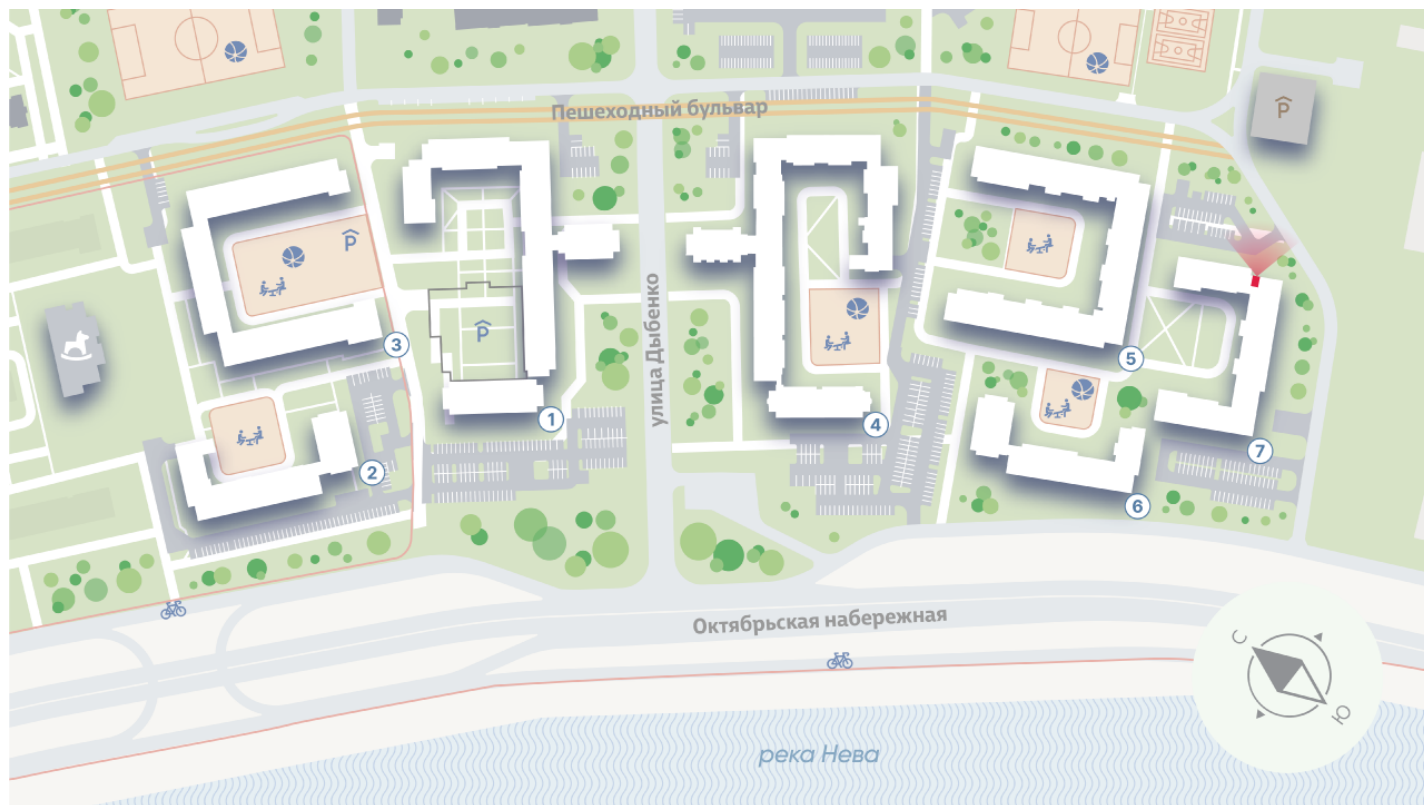

ЖК «Цивилизация на Неве», дом 7

Информация действительна на 01.05.2025

8 (800) 325-01-01

* Данное предложение не является публичной офертой