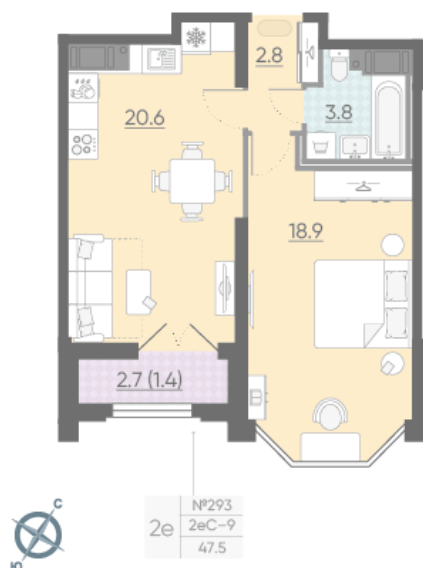

*Данное предложение не является публичной офертой. Информация актуальна на 21.05.2022

Адреса и время работы офисов продаж на сайте lsr.ru в разделе **Контакты**