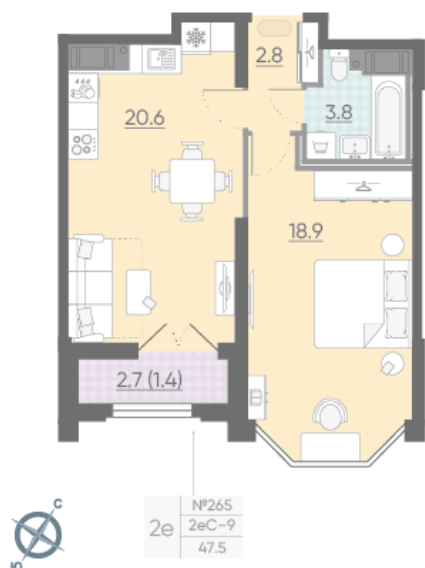

*Данное предложение не является публичной офертой. Информация актуальна на 21.05.2022

Адреса и время работы офисов продаж на сайте **Isr.ru** в разделе **Контакты**