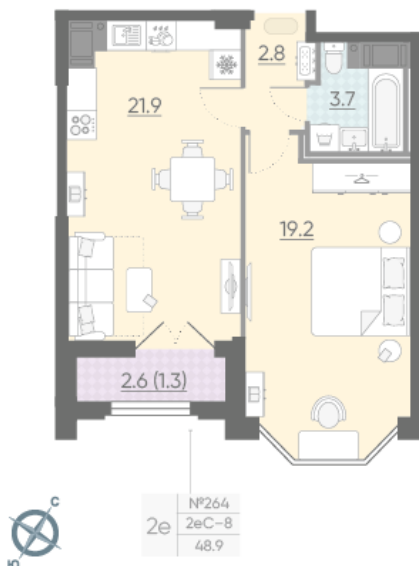

*Данное предложение не является публичной офертой. Информация актуальна на 21.05.2022

Адреса и время работы офисов продаж на сайте lsr.ru в разделе **Контакты**