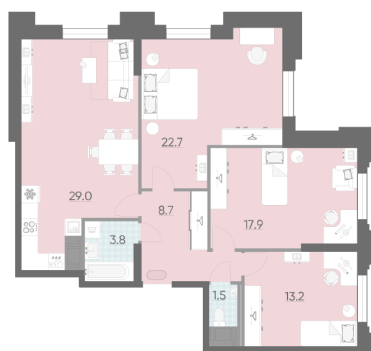

Жилой комплекс «Цивилизация на Неве»

Адрес **Невский район**, Октябрьская набережная

дом 2, этаж 4

3-комнатная евро квартира №237

Общая площадь	96.8 м²	Тип планировки	3еА-1-4
Срок сдачи	I кв. 2023	Класс жилья	Бизнес

21 712 240 руб.

Раздельный санузел Высокие потолки Увеличенные окна

[Ссылка на квартиру на сайте](#)

3е 3еА-1
96.8

*Данное предложение не является публичной офертой. Информация актуальна на 03.12.2022

Адреса и время работы офисов продаж на сайте lsr.ru в разделе **Контакты**