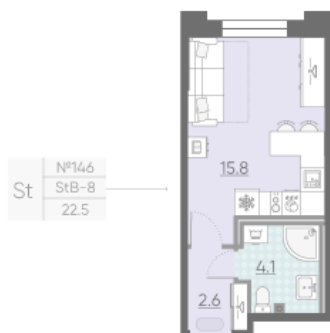

*Данное предложение не является публичной офертой. Информация актуальна на 21.05.2022

Адреса и время работы офисов продаж на сайте lsr.ru в разделе **Контакты**