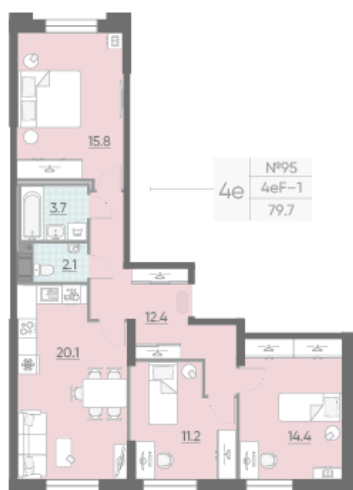

*Данное предложение не является публичной офертой. Информация актуальна на 21.05.2022

Адреса и время работы офисов продаж на сайте lsr.ru в разделе **Контакты**