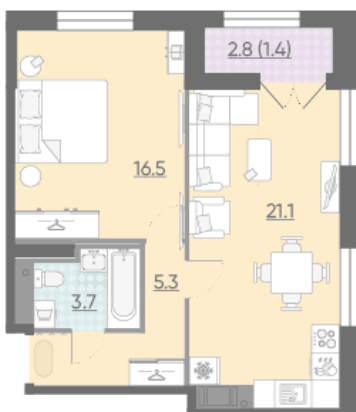

№47
2eC-3
48.0

*Данное предложение не является публичной офертой. Информация актуальна на 21.05.2022

Адреса и время работы офисов продаж на сайте lsr.ru в разделе **Контакты**