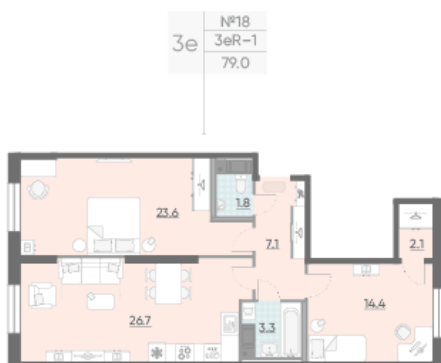

*Данное предложение не является публичной офертой. Информация актуальна на 21.05.2022

Адреса и время работы офисов продаж на сайте lsr.ru в разделе **Контакты**