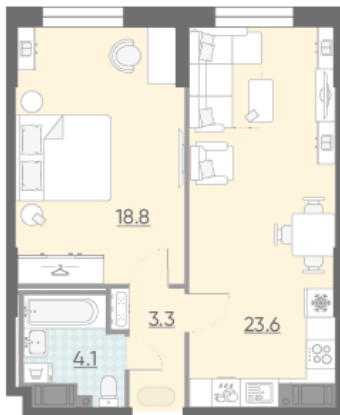

№15
2eC-2
49.8

*Данное предложение не является публичной офертой. Информация актуальна на 21.05.2022

Адреса и время работы офисов продаж на сайте **lsr.ru** в разделе **Контакты**