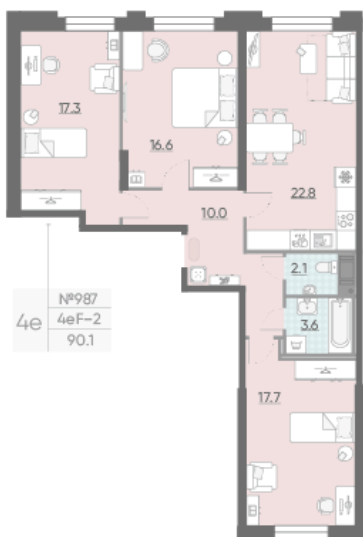

*Данное предложение не является публичной офертой. Информация актуальна на 21.05.2022

Адреса и время работы офисов продаж на сайте Isr.ru в разделе **Контакты**