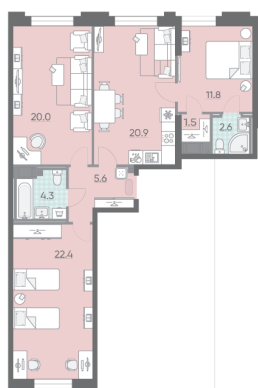

Жилой комплекс «Цивилизация на Неве»

Адрес **Невский район** Октябрьская набережная

дом 3, этаж 4

3-комнатная евро квартира №980

Общая площадь **89.1 м²** Тип планировки **3eG-1-4**

Срок сдачи **I кв. 2023** Класс жилья **Бизнес**

20 190 060 руб.

[Ссылка на квартиру на сайте](#)

2+ санузла	Гардеробная	Высокие потолки
Увеличенные окна	Мастер спальная	

3e 3eG-1
89.1

*Данное предложение не является публичной офертой. Информация актуальна на 20.08.2022