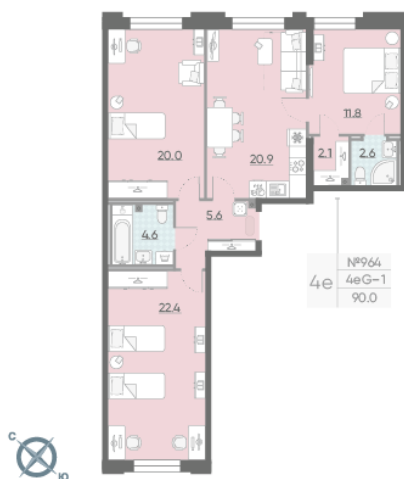

*Данное предложение не является публичной офертой. Информация актуальна на 30.06.2022

Адреса и время работы офисов продаж на сайте lstru.ru в разделе **Контакты**