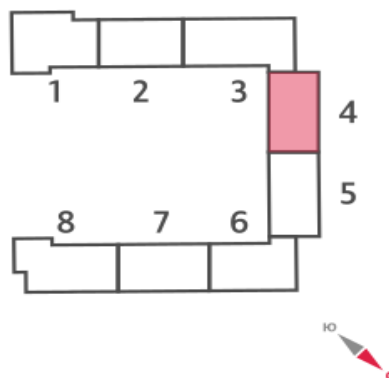

*Данное предложение не является публичной офертой. Информация актуальна на 21.05.2022

Адреса и время работы офисов продаж на сайте lsr.ru в разделе **Контакты**